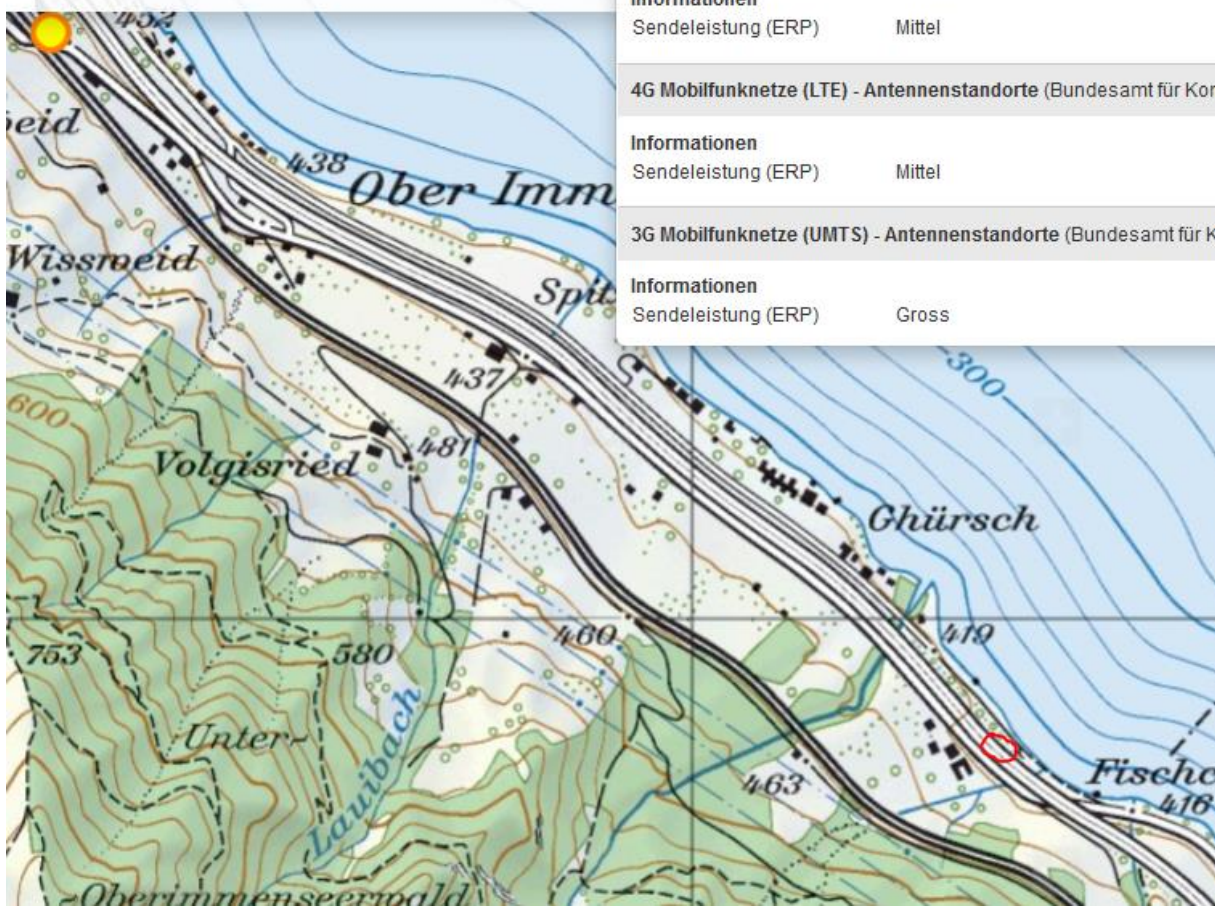

Mobilfunknetze GSM - Antennenstandorte (Bundesamt für Kommunikation)

Informationen

Sendeleistung (ERP)	Mittel

4G Mobilfunknetze (LTE) - Antennenstandorte (Bundesamt für Kommunikation)

Informationen

Sendeleistung (ERP)	Mittel

3G Mobilfunknetze (UMTS) - Antennenstandorte (Bundesamt für Kommunikation)

Informationen

Sendeleistung (ERP)	Gross