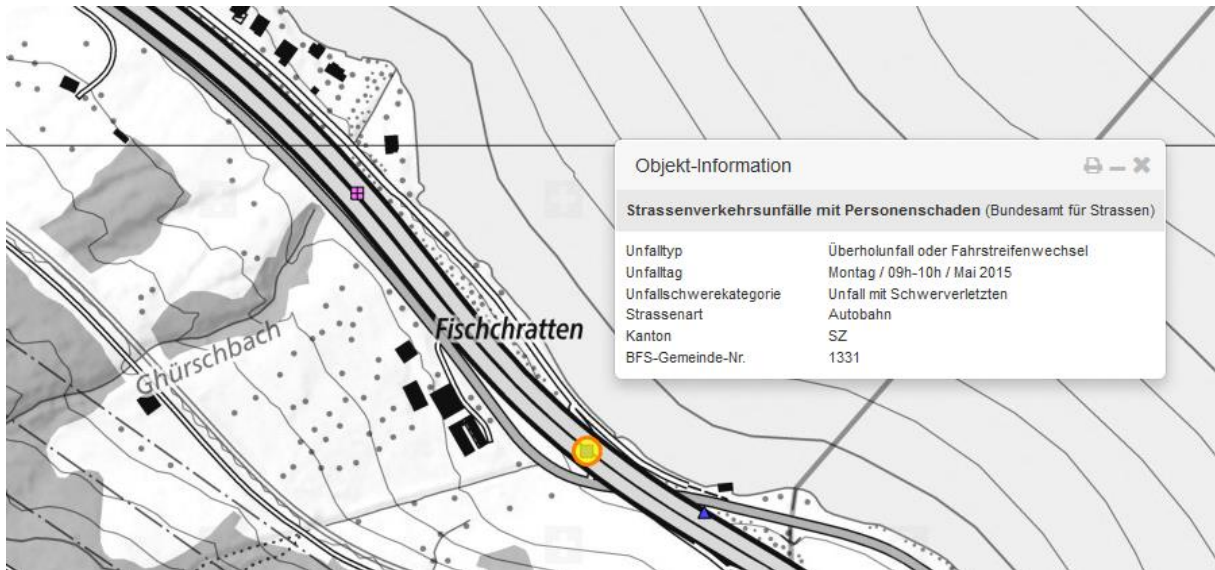

Gegen 09.30 Uhr fuhr ein 77-jähriger PW-Lenker von Küsnacht nach Goldau. Dabei beabsichtigte er ein vorausfahrendes Motorrad zu überholen. Aus bisher nicht geklärten Gründen kam es dabei zur seitlichen Kollision mit dem Motorrad auf der Normalspur der Autobahn.

22:18-00:07 1h 49'

03:00-06:09 3h 09'

04:56-07:09 2h 13'

FAHRPLAN ANZEIGEN

JBRIKEN

INKTIONEN

Referenz MISTRA Basissystem → die zwei orangen Punkte entsprechen Ihren Angaben „N4, km 109.9 oder

Objekt-Information 🗨️ - ✕