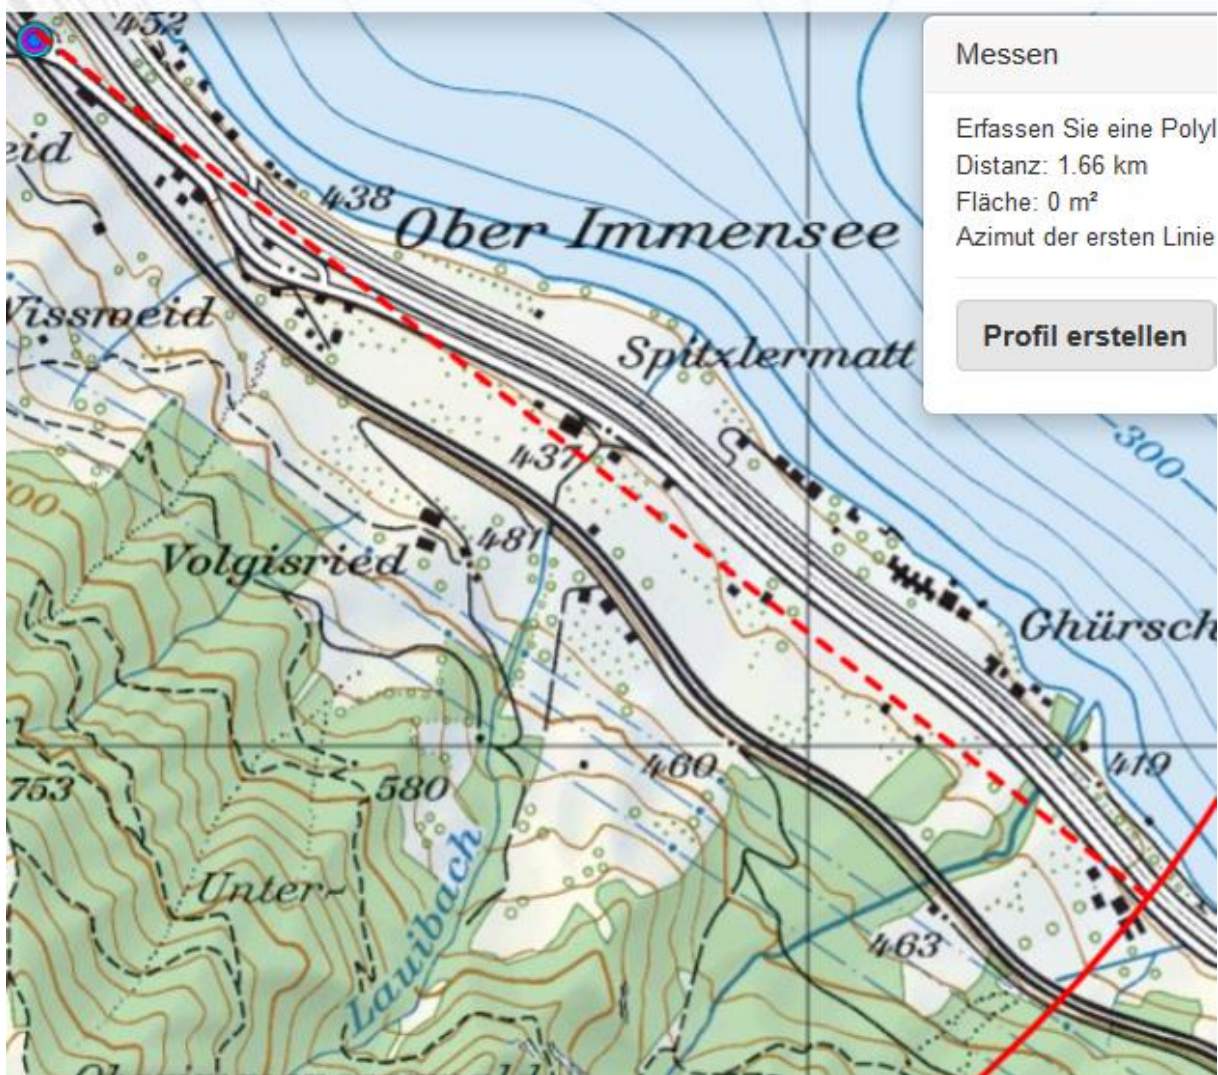

S

Sender Vorbeifahrt Immensee GSM mittel UMTS gross, LTE mittel 1.66 km