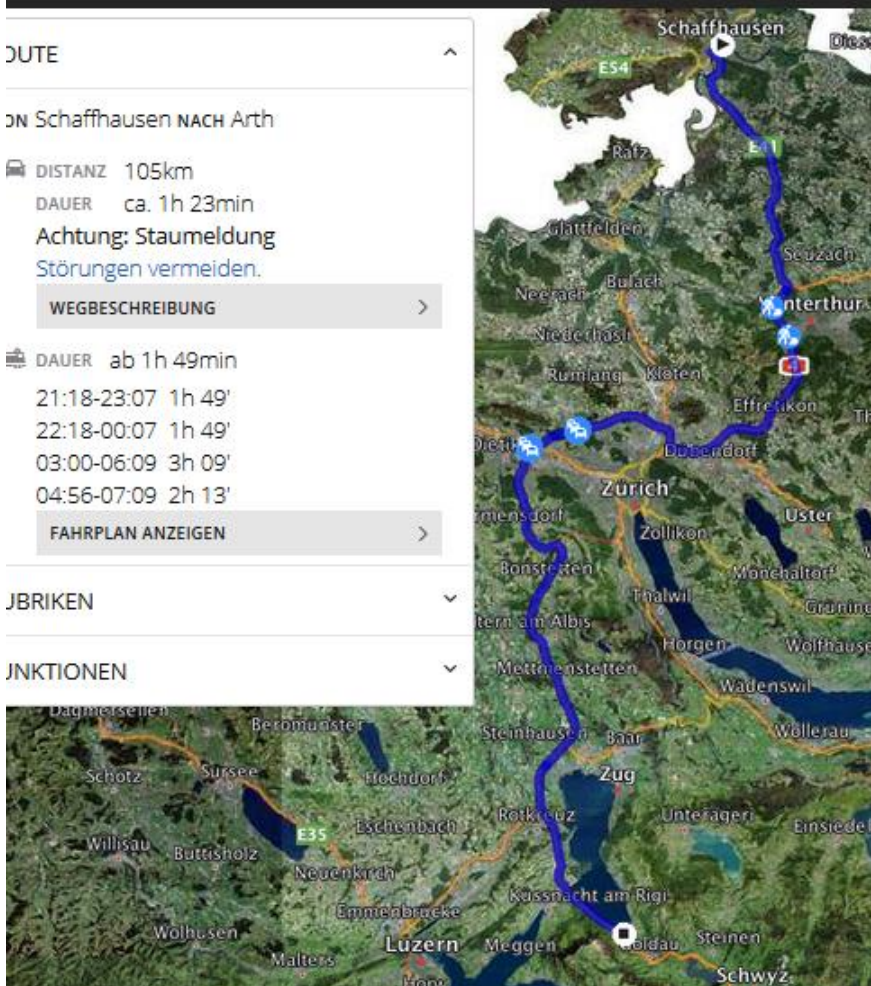

Gegen 09.30 Uhr fuhr ein 77-jähriger PW-Lenker von Küsnacht nach Goldau. Dabei beabsichtigte er ein vorausfahrendes Motorrad zu überholen. Aus bisher nicht geklärten Gründen kam es dabei zur seitlichen Kollision mit dem Motorrad auf der Normalspur der Autobahn.

Guten Tag Herr Stettler

Der Unfall ereignete sich bei Kilometer 109.9.

Freundliche Grüsse

David Mynall

Schaffhausen

Arth

Autobahnen vermeiden

DUTE

ON Schaffhausen NACH Arth

DISTANZ 105km

DAUER ca. 1h 23min

Achtung: Staumeldung

Störungen vermeiden.

WEGBESCHREIBUNG

DAUER ab 1h 49min

21:18-23:07 1h 49'

22:18-00:07 1h 49'

03:00-06:09 3h 09'

04:56-07:09 2h 13'

FAHRPLAN ANZEIGEN

JBRIKEN

INKTIONEN

Referenz MISTRA Basissystem → die zwei orangen Punkte entsprechen Ihren Angaben „N4, km 109.9 oder

Objekt-Information 🗨️ - ✕