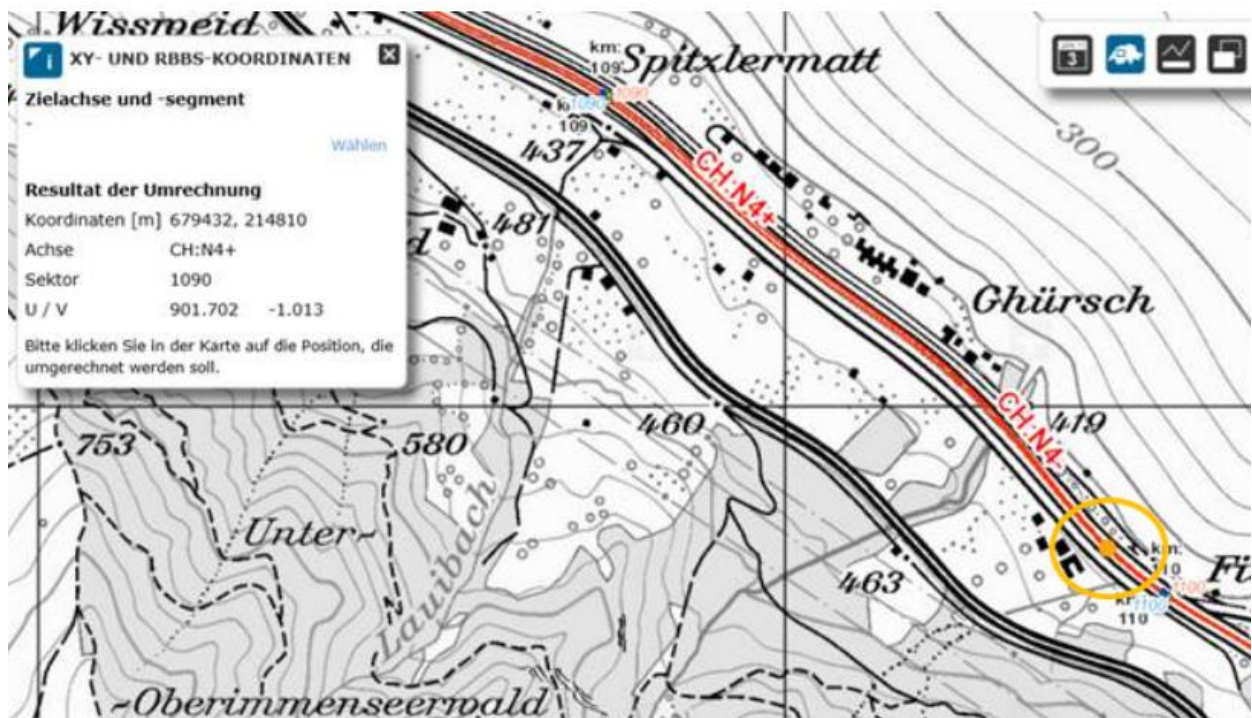

Gegen 09.30 Uhr fuhr ein 77-jähriger PW-Lenker von Küsnacht nach Goldau. Dabei beabsichtigte er ein vorausfahrendes Motorrad zu überholen. Aus bisher nicht geklärten Gründen kam es dabei zur seitlichen Kollision mit dem Motorrad auf der Normalspur der Autobahn.

22:18-00:07 1h 49'

03:00-06:09 3h 09'

04:56-07:09 2h 13'

FAHRPLAN ANZEIGEN

JBRIKEN

INKTIONEN

Referenz MISTRA Basissystem → die zwei orangen Punkte entsprechen Ihren Angaben „N4, km 109.9 oder

Objekt-Information 🗨️ - ✕