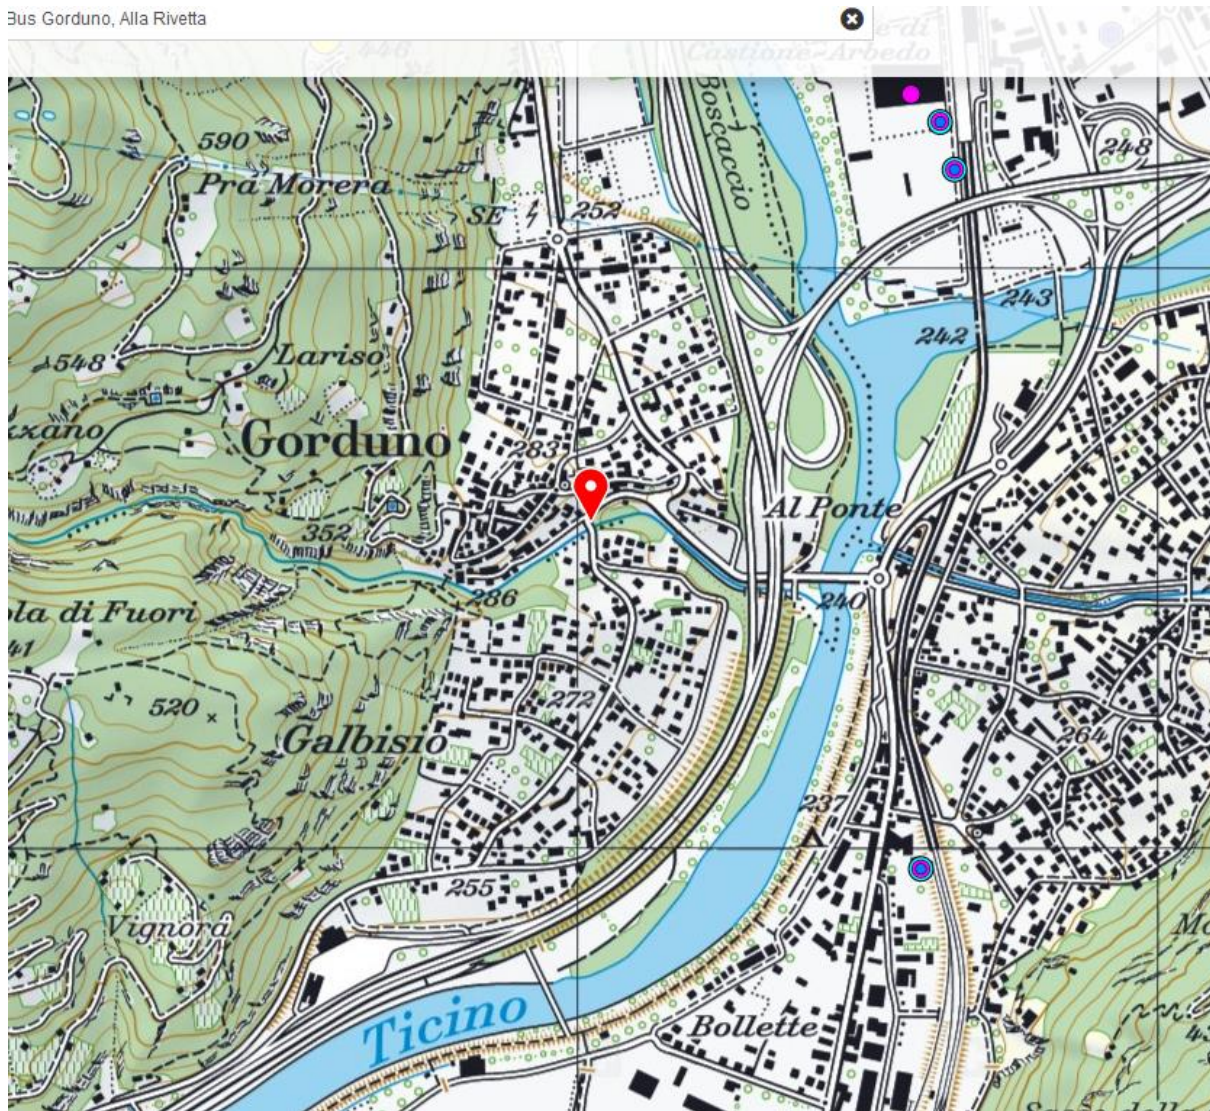

Incidente della circolazione stradale con esito letale nel Bellinzonese

12.02.2018

La Polizia cantonale comunica che oggi poco dopo le 14 a Galbisio, un 73enne svizzero domiciliato nel Luganese circolava alla guida di un **camion** sulla strada cantonale **diretto in Riviera**. A causa di una **panne ai freni** ha deciso di fermarsi presso la fermata del bus Alla Rivetta, unitamente ad un 39enne cittadino svizzero domiciliato nel Luganese che lo seguiva a bordo di un'auto nell'ambito del trasporto. Il 73enne si è infilato sotto il mezzo pesante per effettuare la riparazione. Dopodiché ha richiesto al 39enne, che si trovava sul piazzale a lato della cabina di guida, di mettere in moto il camion. Stando ad una prima ricostruzione e per cause che l'inchiesta di polizia dovrà stabilire, dopo l'accensione il mezzo pesante ha iniziato a muoversi in retromarcia schiacciando il 73enne. Sul posto sono intervenuti agenti della Polizia cantonale e i soccorritori della Croce Verde di Bellinzona che non hanno potuto far altro che constatarne la morte a causa delle gravi ferite riportate.

Bus Gorduno, Alla Rivetta

Kein Funk involviert, Seite der Position des Mannes beim LKW nicht bestimmbar