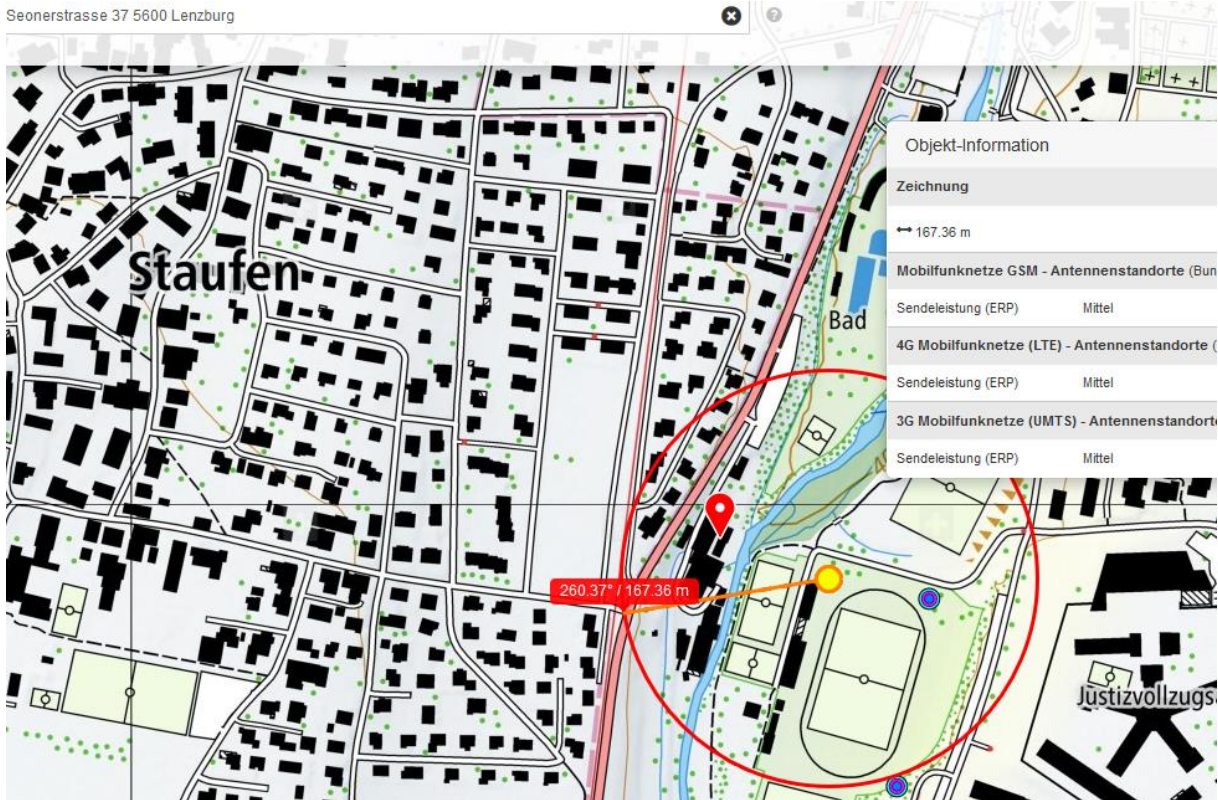

Eine 76-jährige Fahrradfahrerin war heute, Dienstag, 26. Januar 2016, kurz nach 9 Uhr, auf der Zopfgasse in Staufen unterwegs. Sie bog anschliessend links in die Seonerstrasse in Richtung Lenzburg ein. Dabei kam es zur Kollision mit einer 36-jährigen Automobilistin, welche auf der Seonerstrasse aus Richtung Lenzburg herannahte. Die Seniorin kam zu Fall und verletzte sich schwer. Sie wurde mit einer Ambulanz ins Spital gebracht. Die Autofahrerin blieb unverletzt.

Suche Ort, Karten, Koordinaten ...

Messen

Erfassen Sie eine Po
Distanz: 157.54 m
Fläche: 0 m²
Azimut der ersten Lin

Profil erstellen

Suche Ort, Karten, Koordinaten ...

stanz. Fläche oder Profil messen

Lenzburg
47.39°N / 8.18°E 444m ü.NN.
(4 x 4 km)

2016-01-01 - 2016-01-31
31 Tage

meteoblue

Zopfgrasse

© 2016 Google

Google

47°22'46.78" N 8°10'23.69" O Höhe 420 m s