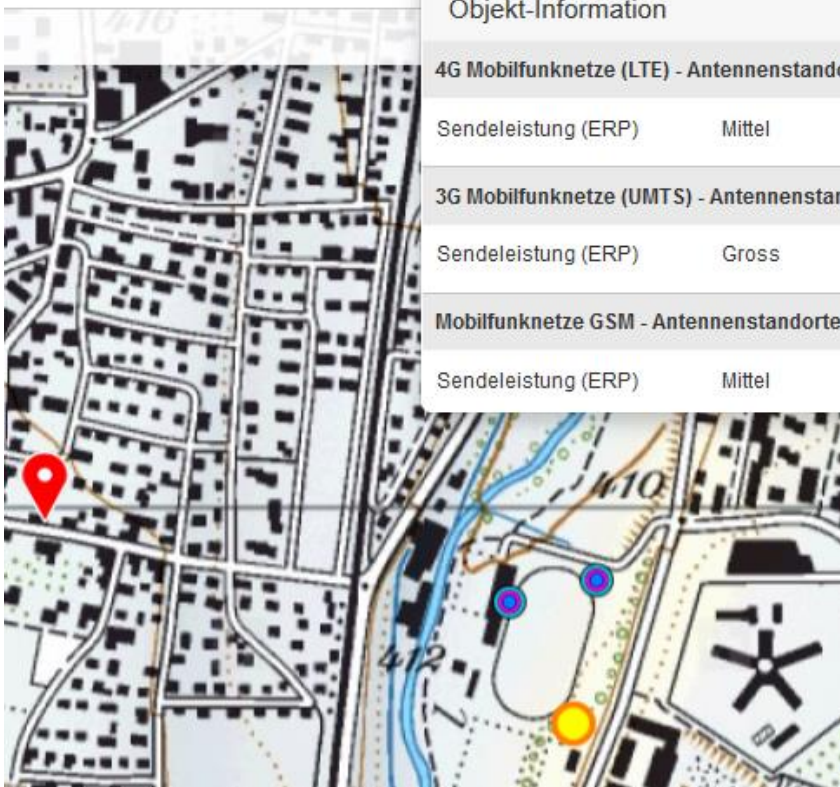

Suche Ort, Karten, Koordinaten ...

Messen

Erfassen Sie eine Po
Distanz: 157.54 m
Fläche: 0 m²
Azimut der ersten Lin

Profil erstellen

Suche Ort, Karten, Koordinaten ...

stanz. Fläche oder Profil messen

Lenzburg
47.39°N / 8.18°E 444m ü.NN.
(4 x 4 km)

2016-01-01 - 2016-01-31
31 Tage

meteoblue

Zopfgrasse

© 2016 Google

Google

47°22'46.78" N 8°10'23.69" O Höhe 420 m s