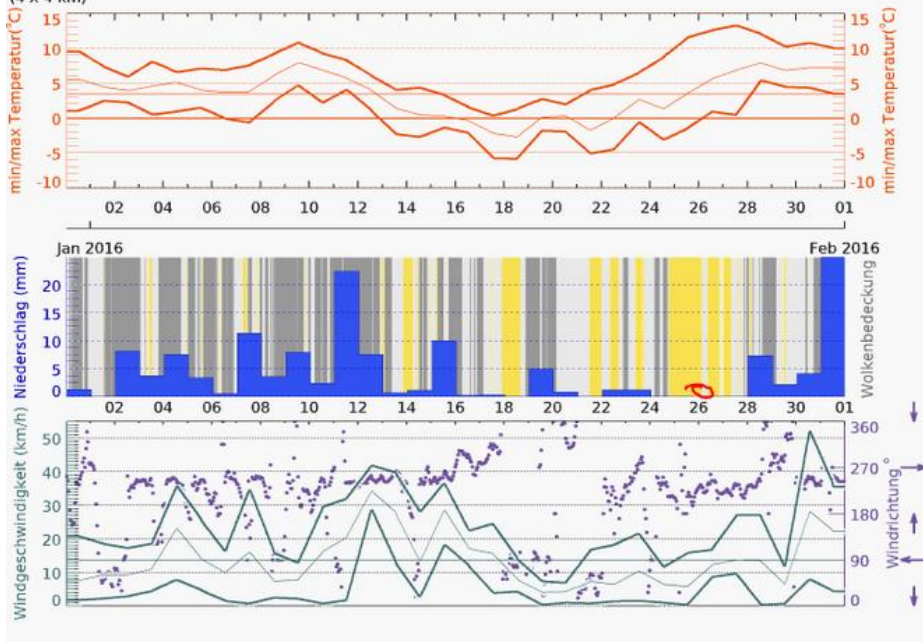

Eine 76-jährige Fahrradfahrerin war heute, Dienstag, 26. Januar 2016, kurz nach 9 Uhr, auf der Zopfgasse in Staufen unterwegs. Sie bog anschliessend links in die Seonerstrasse in Richtung Lenzburg ein. Dabei kam es zur Kollision mit einer 36-jährigen Automobilistin, welche auf der Seonerstrasse aus Richtung Lenzburg herannahte. Die Seniorin kam zu Fall und verletzte sich schwer. Sie wurde mit einer Ambulanz ins Spital gebracht. Die Autofahrerin blieb unverletzt.

Am Dienstagmorgen, 26. Januar 2016, kam eine Velofahrerin bei einem Verkehrsunfall in Lenzburg zu Fall und zog sich dabei schwere Verletzungen zu. (s. Medienmitteilung vom 26. Januar 2016; publiziert mit Ereignisort Staufen)

Suche Ort, Karten, Koordinaten ...

Messen

Erfassen Sie eine Po
Distanz: 157.54 m
Fläche: 0 m²
Azimut der ersten Lin

Profil erstellen

Suche Ort, Karten, Koordinaten ...

stanz. Fläche oder Profil messen

Lenzburg
47.39°N / 8.18°E 444m ü.NN.
(4 x 4 km)

2016-01-01 - 2016-01-31
31 Tage

meteoblue

Zopfgrasse

© 2016 Google

Google

47°22'46.78" N 8°10'23.69" O Höhe 420 m s