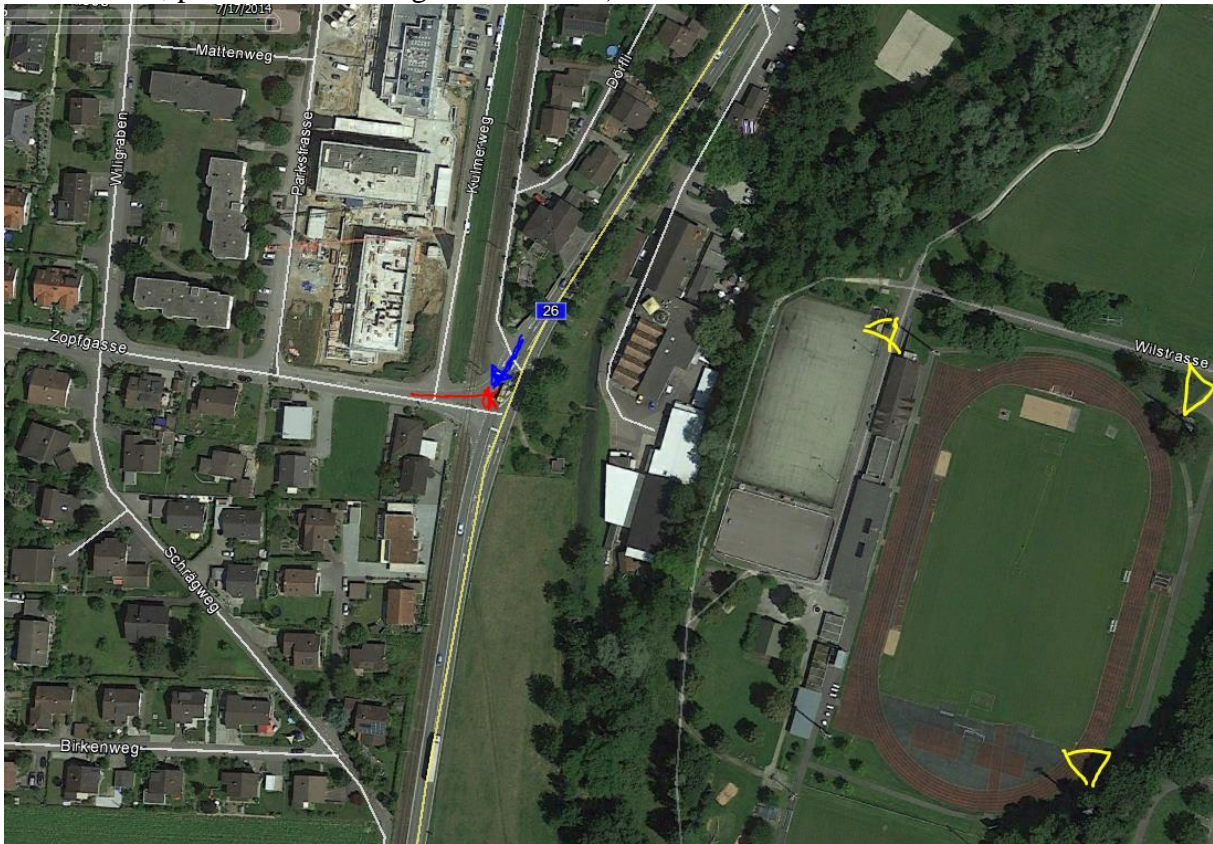

Am Dienstagmorgen, 26. Januar 2016, kam eine Velofahrerin bei einem Verkehrsunfall in Lenzburg zu Fall und zog sich dabei schwere Verletzungen zu. (s. Medienmitteilung vom 26. Januar 2016; publiziert mit Ereignisort Staufen)