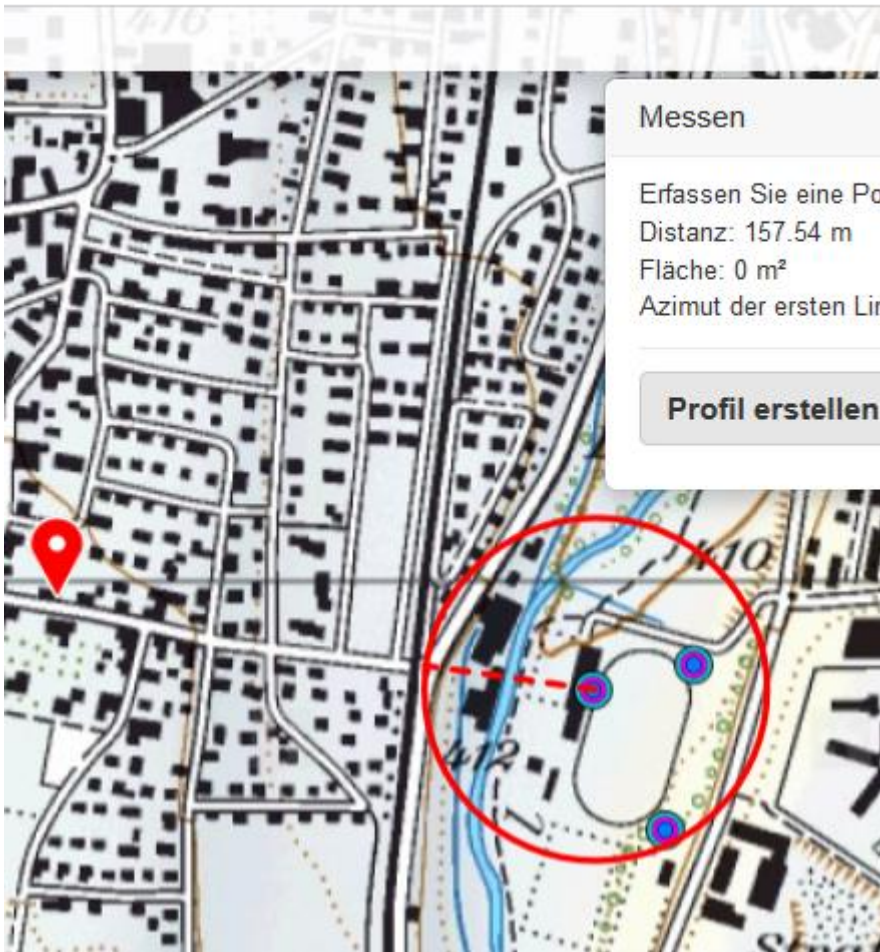

Suche Ort, Karten, Koordinaten ...