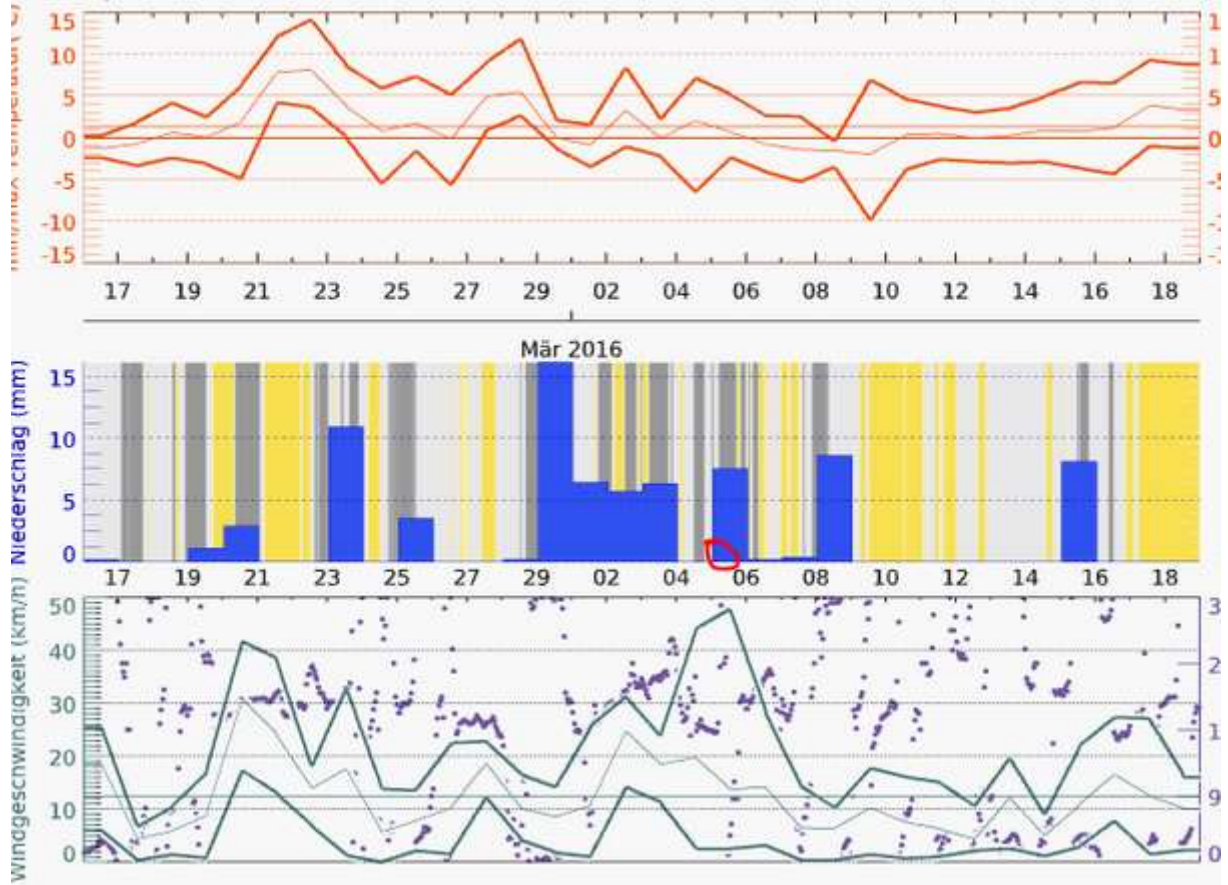

## Hergiswil NW:

Eine Verletzte bei Auffahrkollision auf der Autobahn

Am Samstag, 05.03.2016, kurz vor 14:00 Uhr, hat sich in Hergiswil auf der Autobahn eine Auffahrkollision zwischen zwei Personenwagen ereignet. Eine Person wurde dabei verletzt. Eine 50-jährige Lenkerin und ein 78-jähriger Lenker fuhren mit ihren Personenwagen auf der Autostrasse A8 in Richtung Luzern und mündeten in Hergiswil in die Autobahn A2 ein. Im Bereich dieser Einfahrt kam es anschliessend zu einer Auffahrkollision zwischen den beiden Fahrzeugen. Die Beifahrerin des vorderen Autos wurde bei der Kollision verletzt und wurde mit der aufgebotenen Ambulanz ins Spital transportiert. Für den Abtransport des einen Unfallfahrzeuges wurde ein Abschleppdienst aufgeboten. Aufgrund des Unfalles konnte der Verkehr auf der Autobahn in Richtung Norden nur einspurig geführt werden. Dies führte auf der Autobahn zu Rückstau.

Kantonspolizei Nidwalden  
Kpl mbA Thomas Christen / Einsatzzentrale

Verursacher angefragt 24.2.18

keine Antwort - aufgrund der Reihenfolge im Text ist der 78-jährige auf die 50-jährige aufgefahren.

Ungefähre Unfallstelle, beim Einmünden in Normalspur, Sender sichtbar, Einstrahlwinkel auf Kopf des Fahrers vorhanden, Fahrzeugtyp unbekannt.

# Herzgiswil NW

16.98°N / 8.31°E 891m ü.NN.  
4 x 4 km

2016-02-17 - 2016-03-18  
31 Tage

meteo

Eventuell nass.