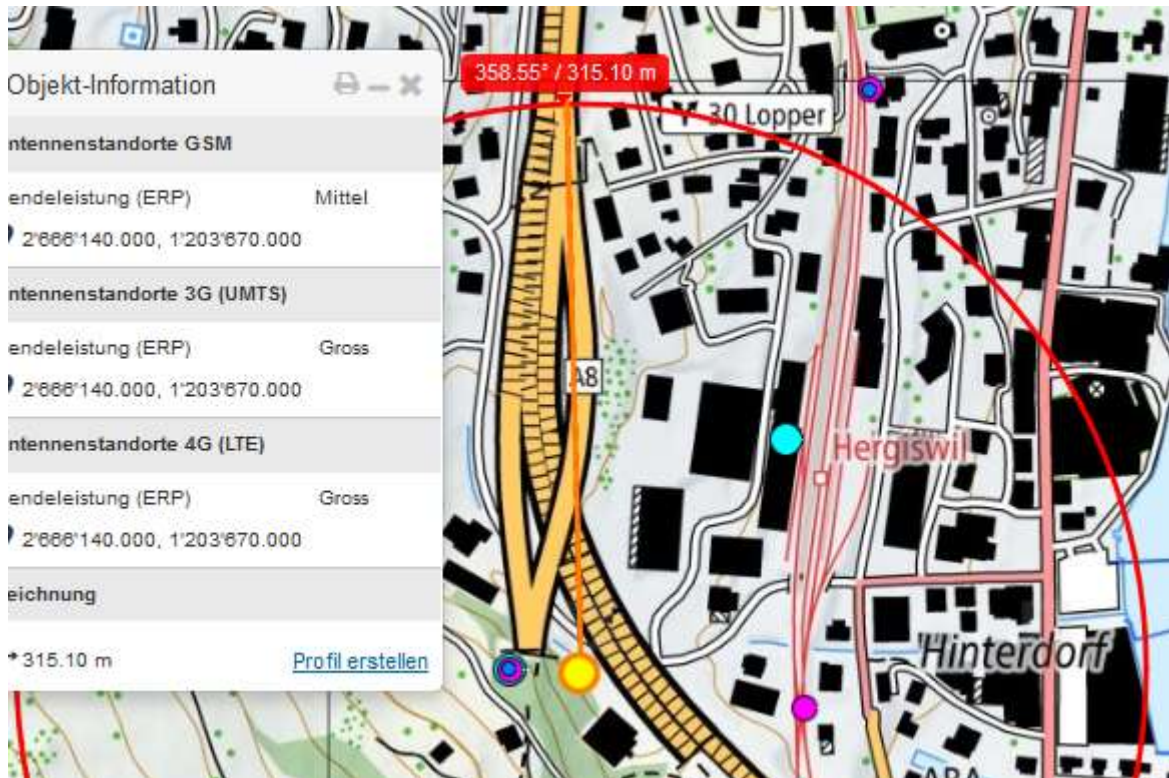

## Hergiswil NW:

Eine Verletzte bei Auffahrkollision auf der Autobahn

Am Samstag, 05.03.2016, kurz vor 14:00 Uhr, hat sich in Hergiswil auf der Autobahn eine Auffahrkollision zwischen zwei Personenwagen ereignet. Eine Person wurde dabei verletzt. Eine 50-jährige Lenkerin und ein 78-jähriger Lenker fuhren mit ihren Personenwagen auf der Autostrasse A8 in Richtung Luzern und mündeten in Hergiswil in die Autobahn A2 ein. Im Bereich dieser Einfahrt kam es anschliessend zu einer Auffahrkollision zwischen den beiden Fahrzeugen. Die Beifahrerin des vorderen Autos wurde bei der Kollision verletzt und wurde mit der aufgebotenen Ambulanz ins Spital transportiert. Für den Abtransport des einen Unfallfahrzeuges wurde ein Abschleppdienst aufgeboten. Aufgrund des Unfalles konnte der Verkehr auf der Autobahn in Richtung Norden nur einspurig geführt werden. Dies führte auf der Autobahn zu Rückstau.

Kantonspolizei Nidwalden  
Kpl mbA Thomas Christen / Einsatzzentrale

Verursacher angefragt 24.2.18

keine Antwort - aufgrund der Reihenfolge im Text ist der 78-jährige auf die 50-jährige aufgefahren.

Ungefähre Unfallstelle, beim Einmünden in Normalspur, Sender sichtbar, Einstrahlwinkel auf Kopf des Fahrers vorhanden, Fahrzeugtyp unbekannt.

# Herzgiswil NW

16.98°N / 8.31°E 891m ü.NN.  
4 x 4 km

2016-02-17 - 2016-03-18  
31 Tage

meteo

Eventuell nass.