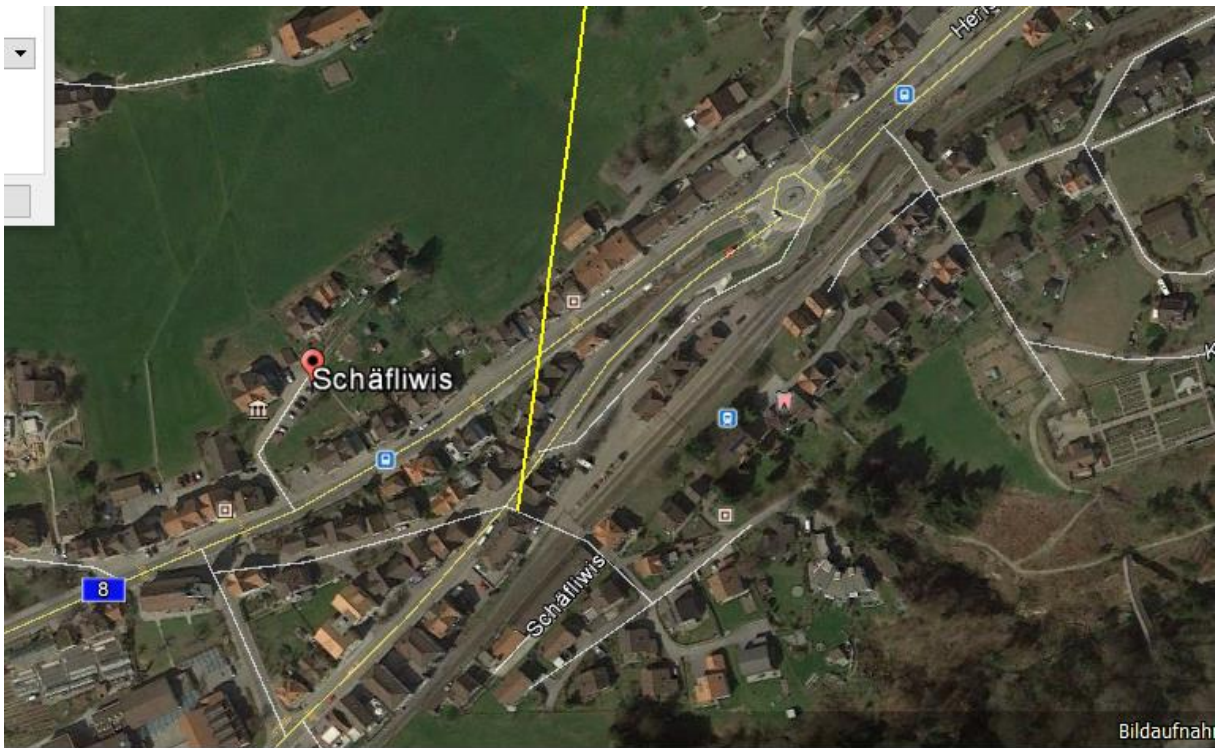

## Waldstatt AR 25.5.2016

Unbestimmte Verletzungen zog sich am Mittwoch, 25. Mai 2016, ein Mofafahrer in Waldstatt bei einer Kollision mit einem Personenwagen zu.

Ein 74-jähriger Automobilist fuhr kurz vor 18.00 Uhr von der Schäfliwis in Richtung Urnäserstrasse und wollte diese geradeaus in Richtung Mittelstrasse überqueren. Dabei übersah er einen korrekt von links auf der Urnäserstrasse in Richtung Kreisel fahrenden vortrittsberechtigten Mofalenker und kollidierte mit diesem. Der Lenker des Mofas zog sich beim Aufprall eine Verletzung am Bein zu und wurde in der Folge durch Passanten ins Spital gefahren. An den Fahrzeugen entstand Sachschaden in der Höhe von mehreren Tausend Franken.

Von unten her, Stop- / Anfahr-Problem

Waldstatt (AR)

Waldstatt (AR)

**Betriebsfunk AB, 20m vor Kreuzung wirksam, innerhalb Häuserzeile vermutlich weniger.**

**Einfluss wahrscheinlich, auch aufgrund der Topografie, Holzhäuser**