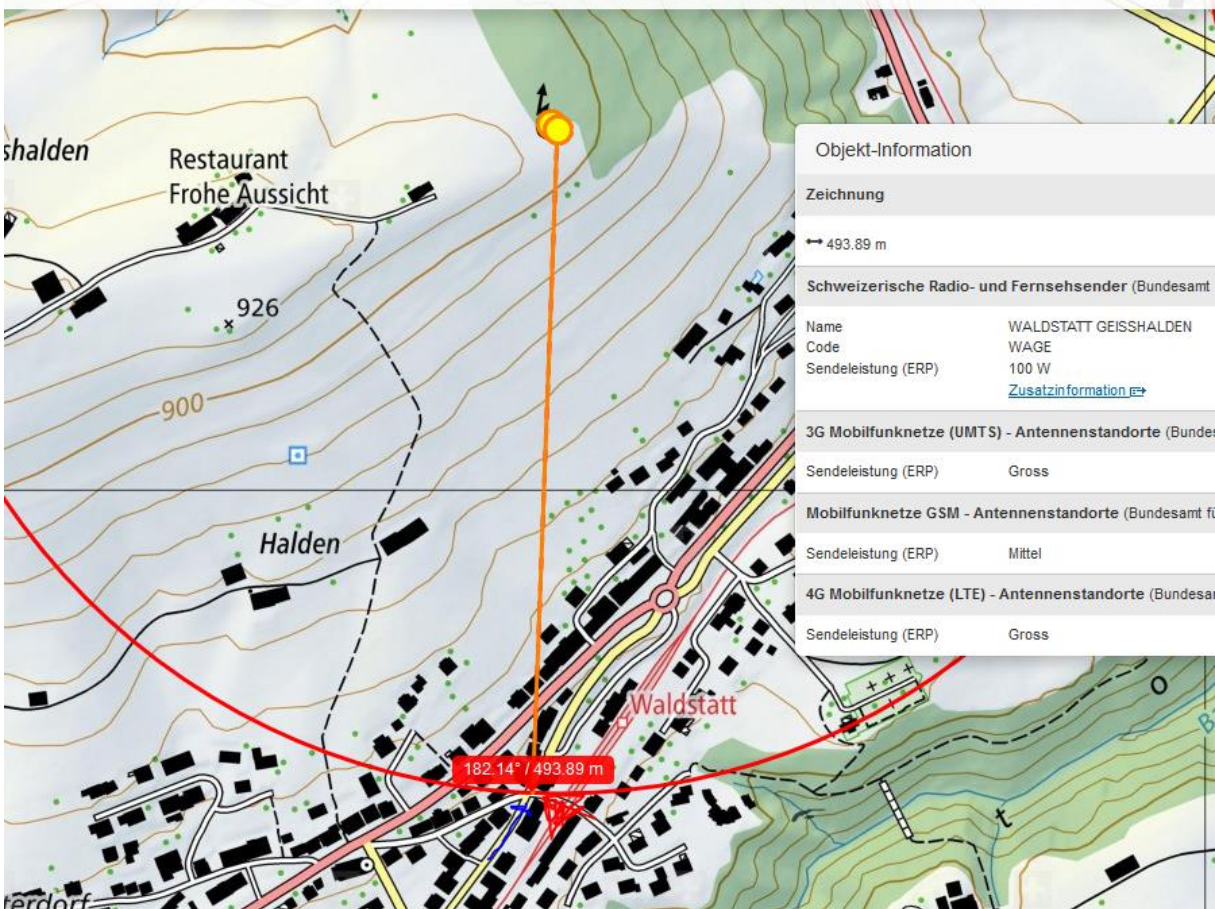

## Waldstatt AR 25.5.2016

Unbestimmte Verletzungen zog sich am Mittwoch, 25. Mai 2016, ein Mofafahrer in Waldstatt bei einer Kollision mit einem Personenwagen zu.

Ein 74-jähriger Automobilist fuhr kurz vor 18.00 Uhr von der Schäfliwis in Richtung Urnäserstrasse und wollte diese geradeaus in Richtung Mittelstrasse überqueren. Dabei übersah er einen korrekt von links auf der Urnäserstrasse in Richtung Kreisel fahrenden vortrittsberechtigten Mofalenker und kollidierte mit diesem. Der Lenker des Mofas zog sich beim Aufprall eine Verletzung am Bein zu und wurde in der Folge durch Passanten ins Spital gefahren. An den Fahrzeugen entstand Sachschaden in der Höhe von mehreren Tausend Franken.

Von unten her, Stop- / Anfahr-Problem

Waldstatt (AR)

Waldstatt (AR)

**Betriebsfunk AB, 20m vor Kreuzung wirksam, innerhalb Häuserzeile vermutlich weniger.**

**Einfluss wahrscheinlich, auch aufgrund der Topografie, Holzhäuser**

Punkten am Boden messen

486,71 Meter

495,18

182,30 Grad

Speichern Löschen