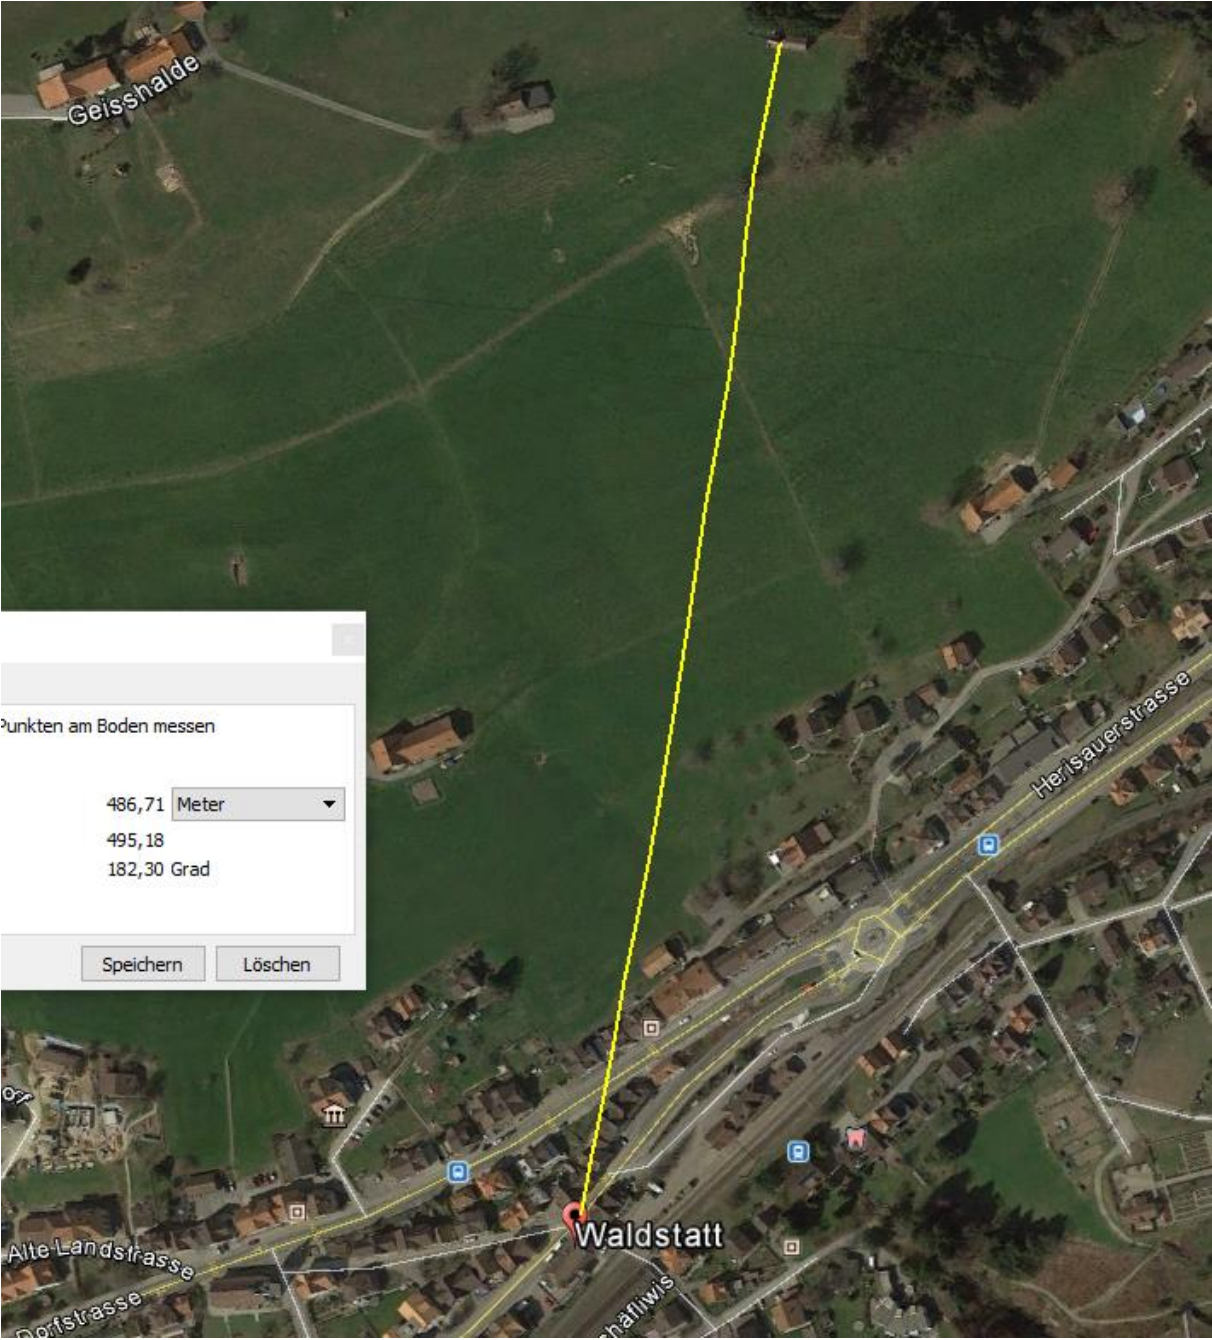

## Waldstatt AR 25.5.2016

Unbestimmte Verletzungen zog sich am Mittwoch, 25. Mai 2016, ein Mofafahrer in Waldstatt bei einer Kollision mit einem Personenwagen zu.

Ein 74-jähriger Automobilist fuhr kurz vor 18.00 Uhr von der Schäfliwis in Richtung Urnäserstrasse und wollte diese geradeaus in Richtung Mittelstrasse überqueren. Dabei übersah er einen korrekt von links auf der Urnäserstrasse in Richtung Kreisel fahrenden vortrittsberechtigten Mofalenker und kollidierte mit diesem. Der Lenker des Mofas zog sich beim Aufprall eine Verletzung am Bein zu und wurde in der Folge durch Passanten ins Spital gefahren. An den Fahrzeugen entstand Sachschaden in der Höhe von mehreren Tausend Franken.

Von unten her, Stop- / Anfahr-Problem

Waldstatt (AR)

Waldstatt (AR)

**Betriebsfunk AB, 20m vor Kreuzung wirksam, innerhalb Häuserzeile vermutlich weniger.**

**Einfluss wahrscheinlich, auch aufgrund der Topografie, Holzhäuser**

Punkten am Boden messen

486,71 Meter

495,18

182,30 Grad

Speichern Löschen