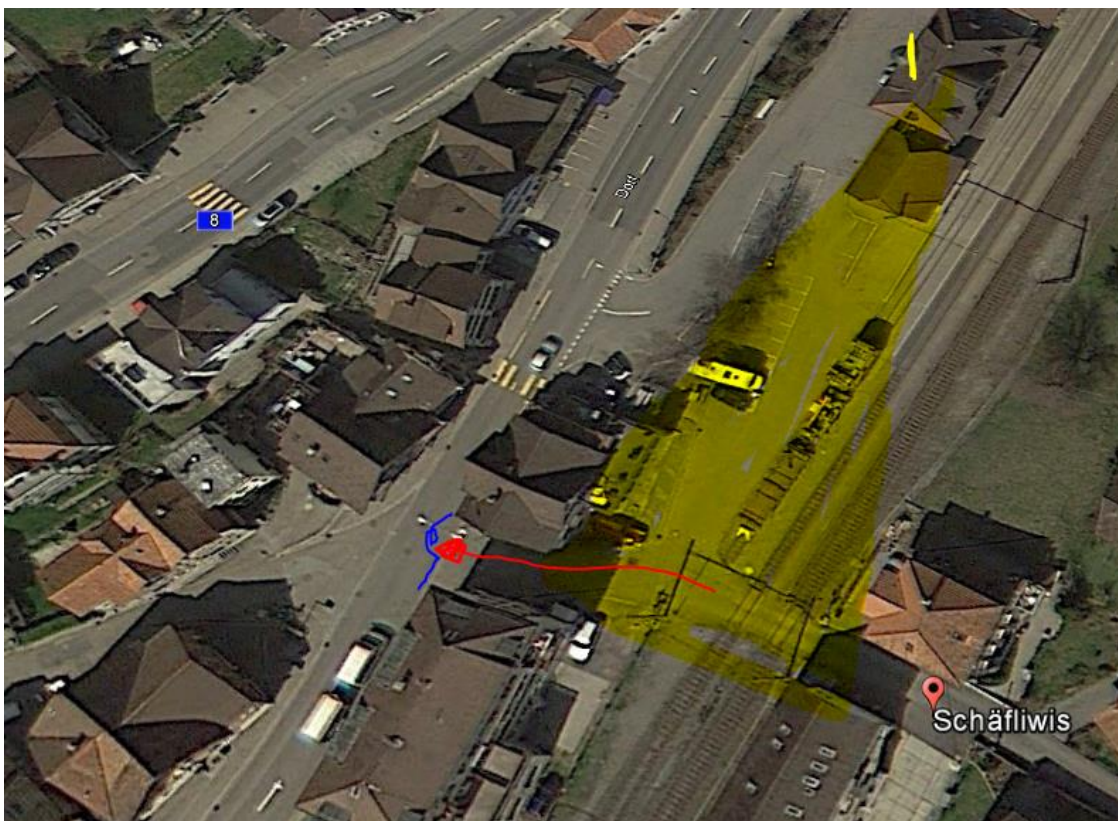

## Waldstatt AR 25.5.2016

Unbestimmte Verletzungen zog sich am Mittwoch, 25. Mai 2016, ein Mofafahrer in Waldstatt bei einer Kollision mit einem Personenwagen zu.

Ein 74-jähriger Automobilist fuhr kurz vor 18.00 Uhr von der Schäfliwis in Richtung Urnäserstrasse und wollte diese geradeaus in Richtung Mittelstrasse überqueren. Dabei übersah er einen korrekt von links auf der Urnäserstrasse in Richtung Kreisel fahrenden vortrittsberechtigten Mofalenker und kollidierte mit diesem. Der Lenker des Mofas zog sich beim Aufprall eine Verletzung am Bein zu und wurde in der Folge durch Passanten ins Spital gefahren. An den Fahrzeugen entstand Sachschaden in der Höhe von mehreren Tausend Franken.

Von unten her, Stop- / Anfahr-Problem

Waldstatt (AR)

Waldstatt (AR)

**Betriebsfunk AB, 20m vor Kreuzung wirksam, innerhalb Häuserzeile vermutlich weniger.**

**Einfluss wahrscheinlich, auch aufgrund der Topografie, Holzhäuser**

Punkten am Boden messen

486,71 Meter

495,18

182,30 Grad

Speichern Löschen