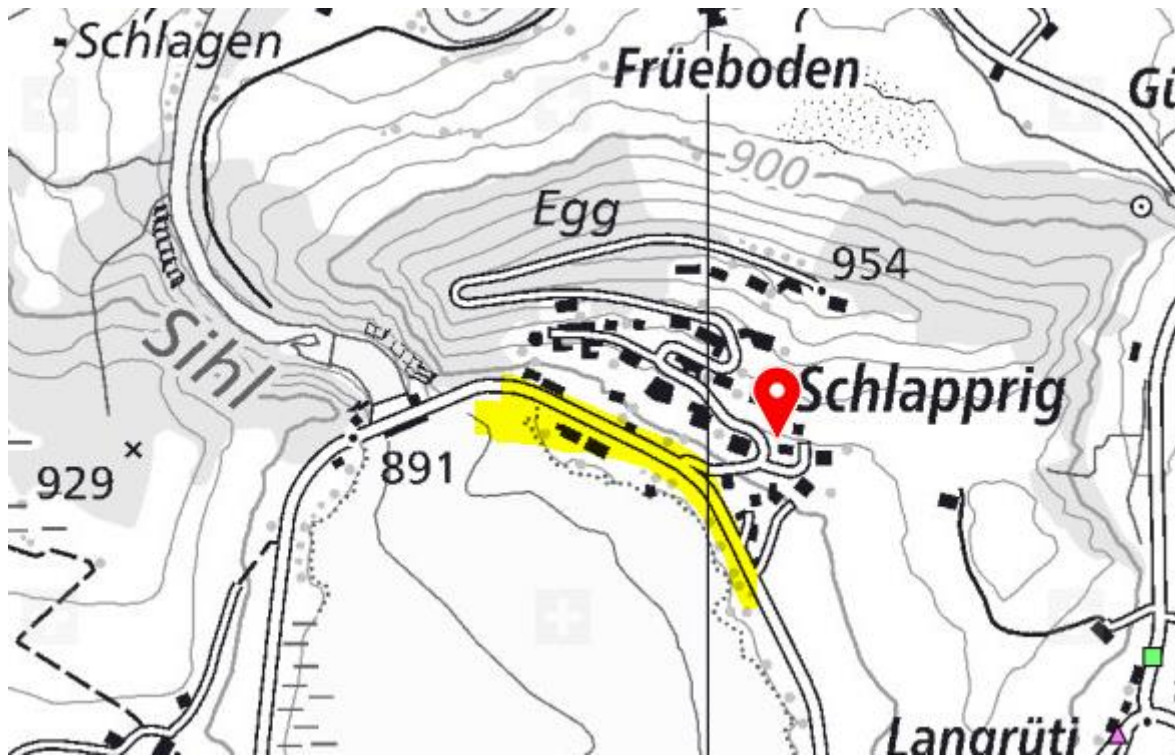

13.08.2016

Egg SZ - Mit PW den Hang hinuntergefahren

Autor/Quelle: Kapo SZ

Egg SZ - Mit PW den Hang hinuntergefahren

Egg SZ - Mit PW den Hang hinuntergefahren

Am Samstag, 13. August 2016, um ca. 13.20 Uhr, geriet ein Fahrzeuglenker nach einem Parkmanöver beim Schlapprig in Egg über die Fahrbahn und rutschte einen Hang hinunter.

Der 89-jährige Fahrzeuglenker verletzte sich dabei leicht. Er wurde vom Rettungsdienst ins Spital überführt. Zur Sicherung und Bergung wurden die Feuerwehr Einsiedeln sowie ein lokaler Abschleppdienst aufgeboden.

Im Bild möglicherweise Wiese im Anschluss, oder der Sihlsee.

An der Strasse am See aber keine öffentlichen P mit anschliessender Hanglage.