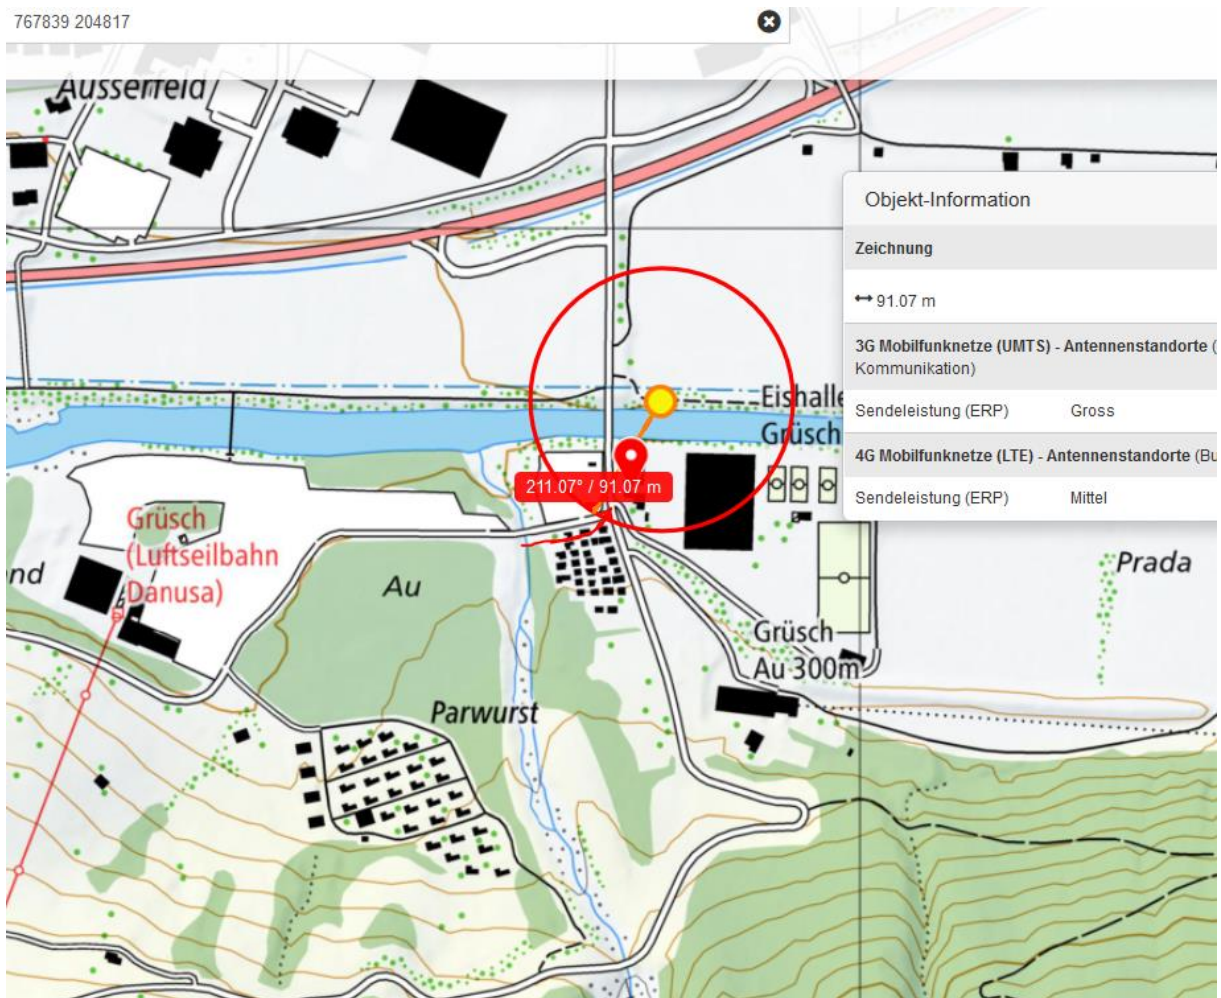

Grüsch: Auto kommt an Sichtschutzwand zum Stillstand

07.07.2017

In der Nacht auf Freitag ist es in Grüsch zu einem Verkehrsunfall gekommen. Ein Personenwagen kollidierte mit Mobiliar eines Restaurants und einer Sichtschutzwand.

Ein 71-Jähriger fuhr kurz nach Mitternacht alleine auf der Überlandquartstrasse in Richtung Grüsch. Nach dem Befahren einer Verzweigung kam sein Fahrzeug rechts von der Fahrbahn ab. Auf dem angrenzenden, als Gartenrestaurant genutzten, Vorplatz kollidierte es mit Teilen des Mobiliars. An einer Sichtschutzwand kam das stark beschädigte Fahrzeug zum Stillstand. Der Fahrzeuglenker wurde zur ambulanten Behandlung ins Spital Schiers transportiert. Der Personenwagen wurde total beschädigt. Der Sachschaden am Inventar des Restaurants beträgt einige tausend Franken. Dem offensichtlich fahrunfähigen wurde eine Blutprobe entnommen. Der Führerausweis wurde dem Mann an Ort und Stelle abgenommen.

<http://www.kapo.gr.ch>

767.839 204.817

767839 204817

Auf street-view ist leider der Sender nicht in der Strahlungsrichtung erfasst, aufgrund der üblichen Praxis wird er aber vermutlich eine Abstrahlrichtung zur Seilbahn und zu den Campingplätzen aufweisen.

Vielleicht besteht ein Bild der Unfallaufnahme mit höherer Auflösung, welches dies bestätigt?