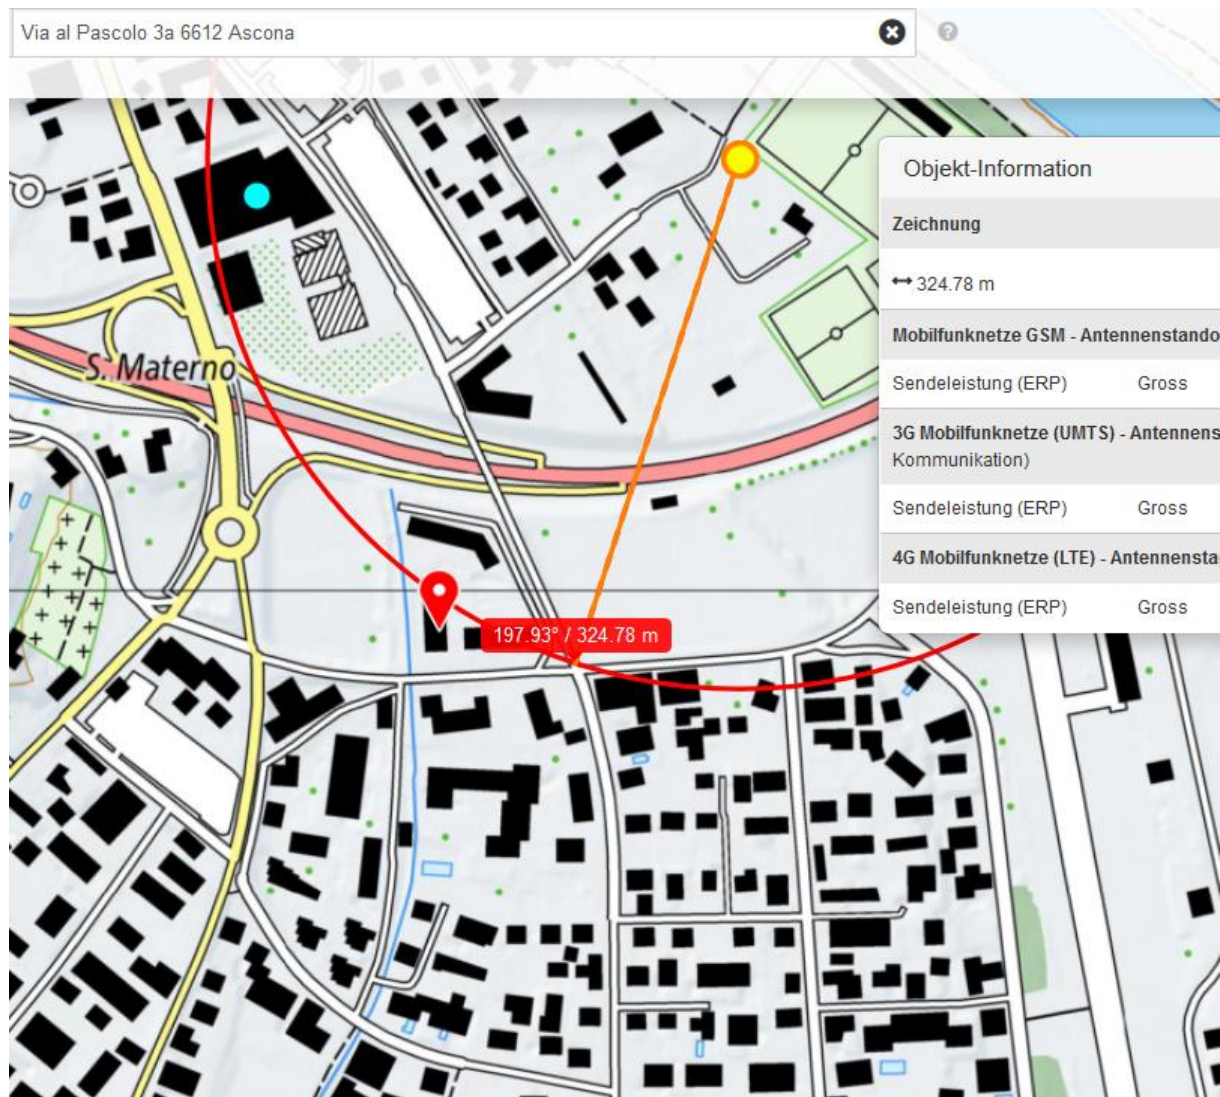

Ascona

04.04.2017

La Polizia cantonale comunica che questa mattina poco prima le ore 08:00 ad Ascona in **via al Pascolo** è avvenuto un incidente della circolazione stradale con ferimento della protagonista. Per cause che l'inchiesta di polizia dovrà stabilire una 74enne della regione stava circolando alla guida di una vettura su **via Ferrera** quando è entrata in **collisione con una vettura che giungeva dalla sua sinistra** alla cui guida vi era un 30enne residente nella Provincia di Verbania Cusio Ossola.

La causa dello stesso **potrebbe anche essere un malore della protagonista.**

Sul posto i Pompieri di Locarno che hanno liberato la donna dall'auto e il SALVA che ha soccorso la donna che è stata in seguito trasportata all'Ospedale dalla Rega. A detta dei medici la vita della stessa potrebbe essere in pericolo.

Rechtvortritt gilt hier, Schwellen und beruhigter Kreuzungsbereich,
aber aufgrund Beschrieb ist sie dem Fahrzeug heftig in die Seite gefahren.

Pascolo 12 6612 Ascona

Ascona

46.15°N / 8.77°E 440m ü.NN.
(4 x 4 km)

2017-04-01 - 2017-04-30
30 Tage

meteoblue