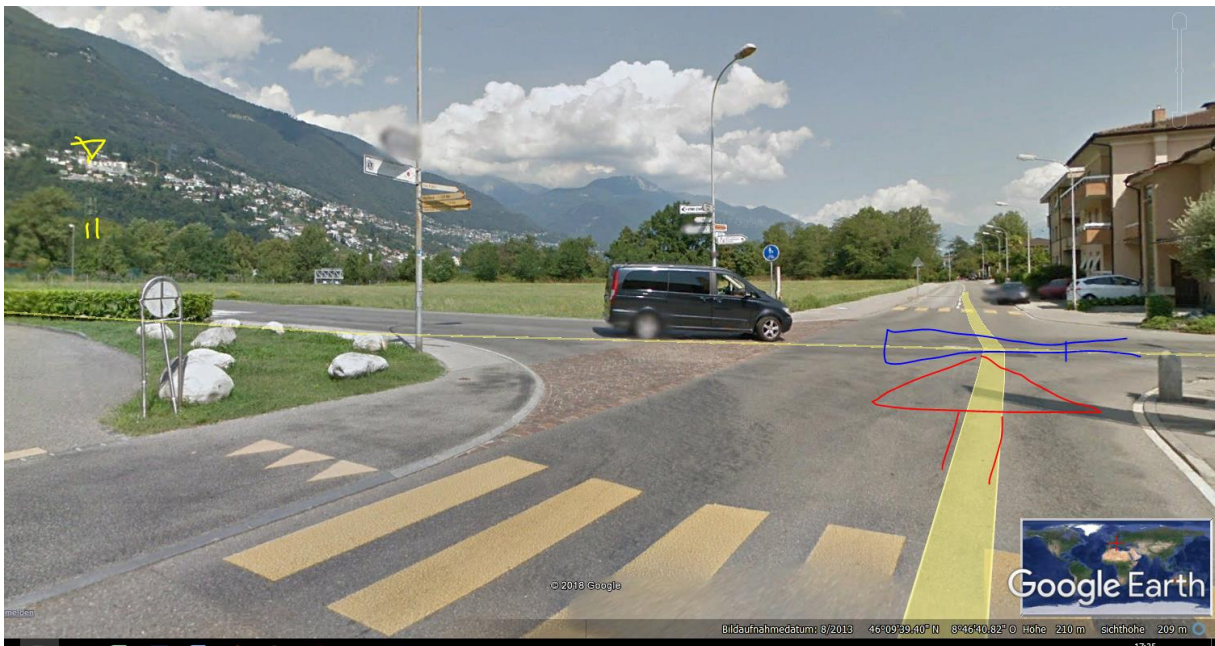

Ascona

04.04.2017

La Polizia cantonale comunica che questa mattina poco prima le ore 08:00 ad Ascona in **via al Pascolo** è avvenuto un incidente della circolazione stradale con ferimento della protagonista. Per cause che l'inchiesta di polizia dovrà stabilire una 74enne della regione stava circolando alla guida di una vettura su **via Ferrera** quando è entrata in **collisione con una vettura che giungeva dalla sua sinistra** alla cui guida vi era un 30enne residente nella Provincia di Verbania Cusio Ossola.

La causa dello stesso **potrebbe anche essere un malore della protagonista.**

Sul posto i Pompieri di Locarno che hanno liberato la donna dall'auto e il SALVA che ha soccorso la donna che è stata in seguito trasportata all'Ospedale dalla Rega. A detta dei medici la vita della stessa potrebbe essere in pericolo.

Rechtvortritt gilt hier, Schwellen und beruhigter Kreuzungsbereich,
aber aufgrund Beschrieb ist sie dem Fahrzeug heftig in die Seite gefahren.

Pascolo 12 6612 Ascona

Ascona

46.15°N / 8.77°E 440m ü.NN.
(4 x 4 km)