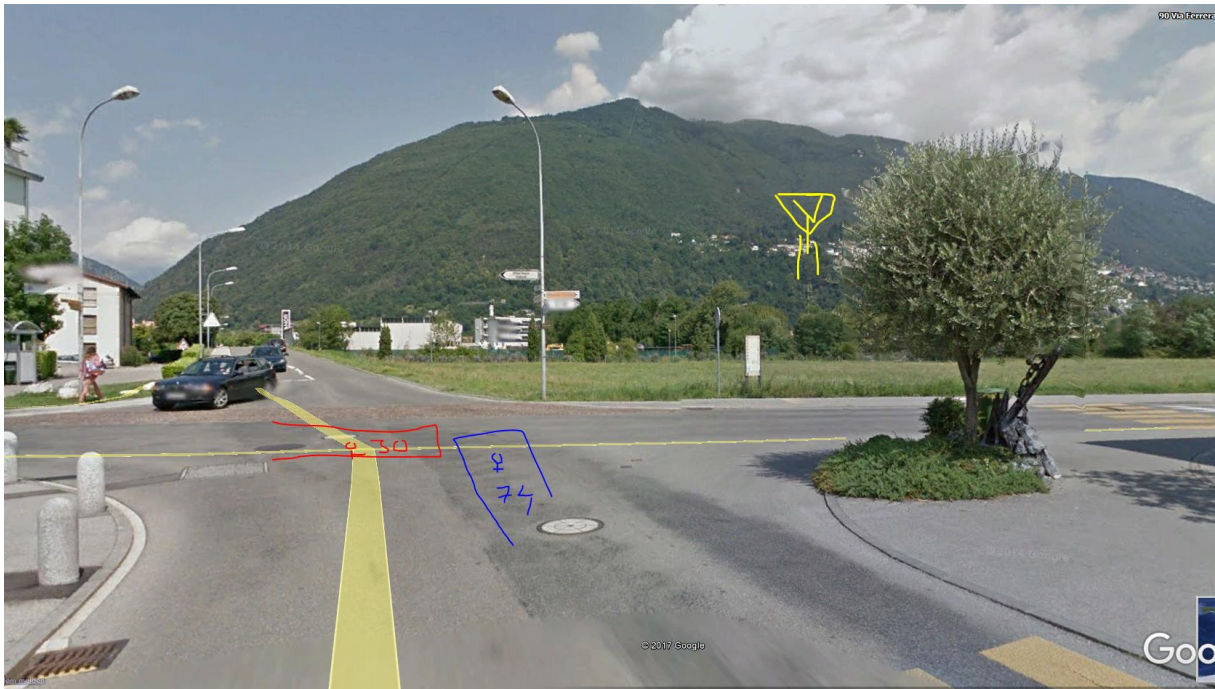

Ascona

04.04.2017

La Polizia cantonale comunica che questa mattina poco prima le ore 08:00 ad Ascona in **via al Pascolo** è avvenuto un incidente della circolazione stradale con ferimento della protagonista. Per cause che l'inchiesta di polizia dovrà stabilire una 74enne della regione stava circolando alla guida di una vettura su **via Ferrera** quando è entrata in **collisione con una vettura che giungeva dalla sua sinistra** alla cui guida vi era un 30enne residente nella Provincia di Verbania Cusio Ossola.

La causa dello stesso **potrebbe anche essere un malore della protagonista.**

Sul posto i Pompieri di Locarno che hanno liberato la donna dall'auto e il SALVA che ha soccorso la donna che è stata in seguito trasportata all'Ospedale dalla Rega. A detta dei medici la vita della stessa potrebbe essere in pericolo.

Rechtvortritt gilt hier, Schwellen und beruhigter Kreuzungsbereich,
aber aufgrund Beschrieb ist sie dem Fahrzeug heftig in die Seite gefahren.

Pascolo 12 6612 Ascona

Ascona

46.15°N / 8.77°E 440m ü.NN.
(4 x 4 km)