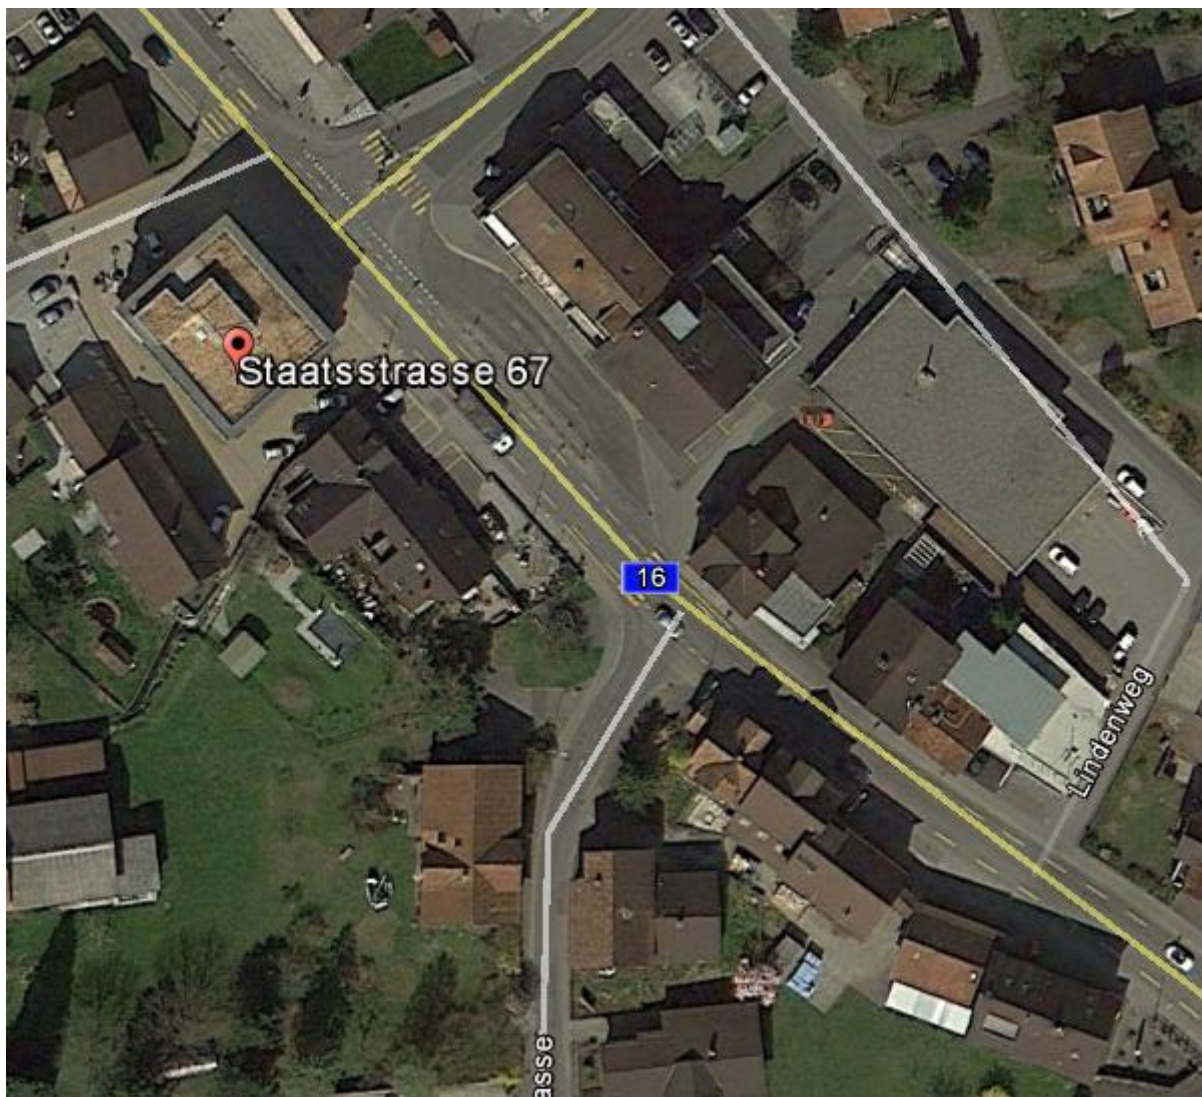

Der 88-Jährige fuhr von Buchs in Richtung Gams. Dabei fuhr sein Auto kontinuierlich nach rechts und kollidierte schliesslich mit einem Eisenzaun. Der 88-Jährige erlitt dabei schwere Verletzungen und musste mit dem Rettungswagen ins Spital gebracht werden. Als Unfallursache steht ein medizinisches Problem im Vordergrund.

Mit bestem Dank im Voraus grüsst freundlich

 [Grabs 1.JPG \(2046 kB, JPG\)](#)

31.03.2015

 [Grabs 2.JPG \(2005 kB, JPG\)](#)

31.03.2015

[Raiffeisenbank Standort Grabs Staatsstrasse 67 9472 Grabs](#)

Sehr geehrter Herr Stettler
Ja, das ist korrekt, auf unserem Werkhof,
resp. Feuerwehrdepot, ist eine Funkantenne
montiert.