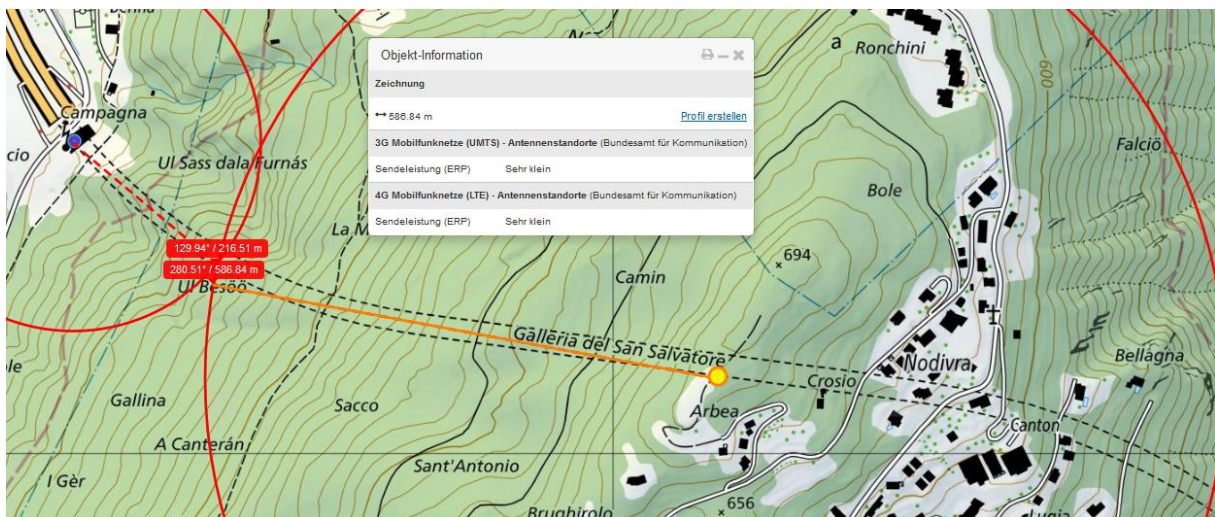

Incidente della circolazione nel Luganese

13.05.2017 **Sabato**

Oggi, poco dopo le 15, un motociclista 34enne domiciliato nel Luganese, circolava sull'autostrada A2 in **direzione sud**. **Giunto all'interno della galleria San Salvatore**, per cause che l'inchiesta di polizia dovrà stabilire collideva, sulla **corsia di sorpasso**, contro un'autovettura guidata da una 42enne domiciliata nel Luganese. Sul posto, i soccorritori Croce verde di Lugano che, dopo aver prestato i primi soccorsi al centauro lo hanno portato in ambulanza all'ospedale. Il 34enne ha riportato gravi ferite. Illesa la conducente dell'auto.

Sul posto oltre alla Polizia cantonale agenti della Polizia città di Lugano.

2-Spuriger Tunnel. Möglicherweise Auffahrunfall