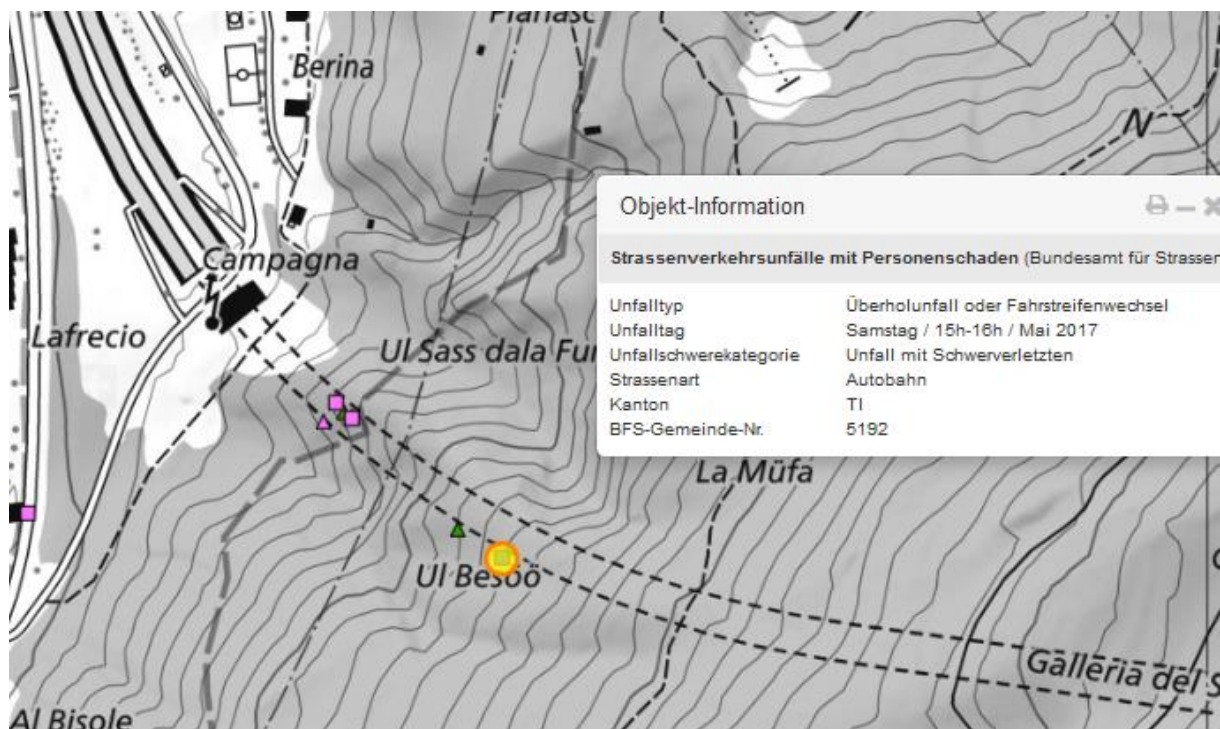

Incidente della circolazione nel Luganese

13.05.2017 **Sabato**

Oggi, poco dopo le 15, un motociclista 34enne domiciliato nel Luganese, circolava sull'autostrada A2 in **direzione sud**. **Giunto all'interno della galleria San Salvatore**, per cause che l'inchiesta di polizia dovrà stabilire collideva, sulla **corsia di sorpasso**, contro un'autovettura guidata da una 42enne domiciliata nel Luganese. Sul posto, i soccorritori Croce verde di Lugano che, dopo aver prestato i primi soccorsi al centauro lo hanno portato in ambulanza all'ospedale. Il 34enne ha riportato gravi ferite. Illesa la conducente dell'auto.

Sul posto oltre alla Polizia cantonale agenti della Polizia città di Lugano.

2-Spuriger Tunnel. Möglicherweise Auffahrunfall