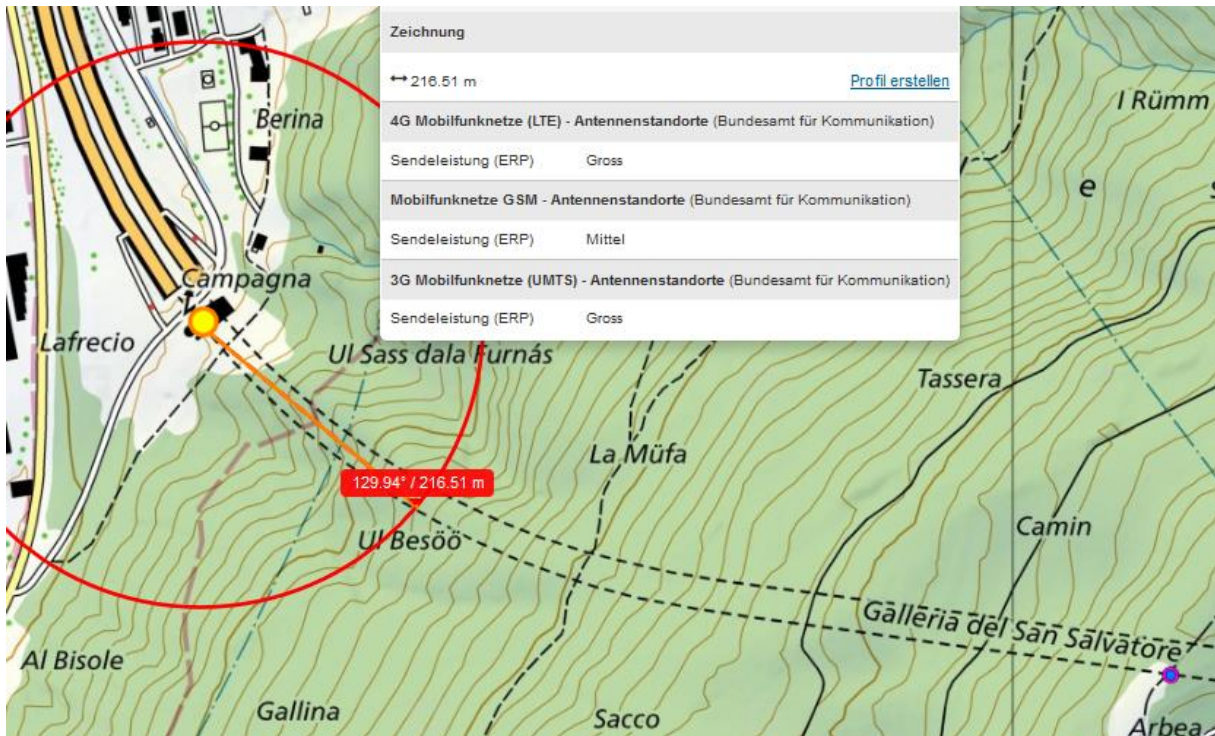

Incidente della circolazione nel Luganese

13.05.2017 **Sabato**

Oggi, poco dopo le 15, un motociclista 34enne domiciliato nel Luganese, circolava sull'autostrada A2 in **direzione sud**. **Giunto all'interno della galleria San Salvatore**, per cause che l'inchiesta di polizia dovrà stabilire collideva, sulla **corsia di sorpasso**, contro un'autovettura guidata da una 42enne domiciliata nel Luganese. Sul posto, i soccorritori Croce verde di Lugano che, dopo aver prestato i primi soccorsi al centauro lo hanno portato in ambulanza all'ospedale. Il 34enne ha riportato gravi ferite. Illesa la conducente dell'auto.

Sul posto oltre alla Polizia cantonale agenti della Polizia città di Lugano.

2-Spuriger Tunnel. Möglicherweise Auffahrunfall