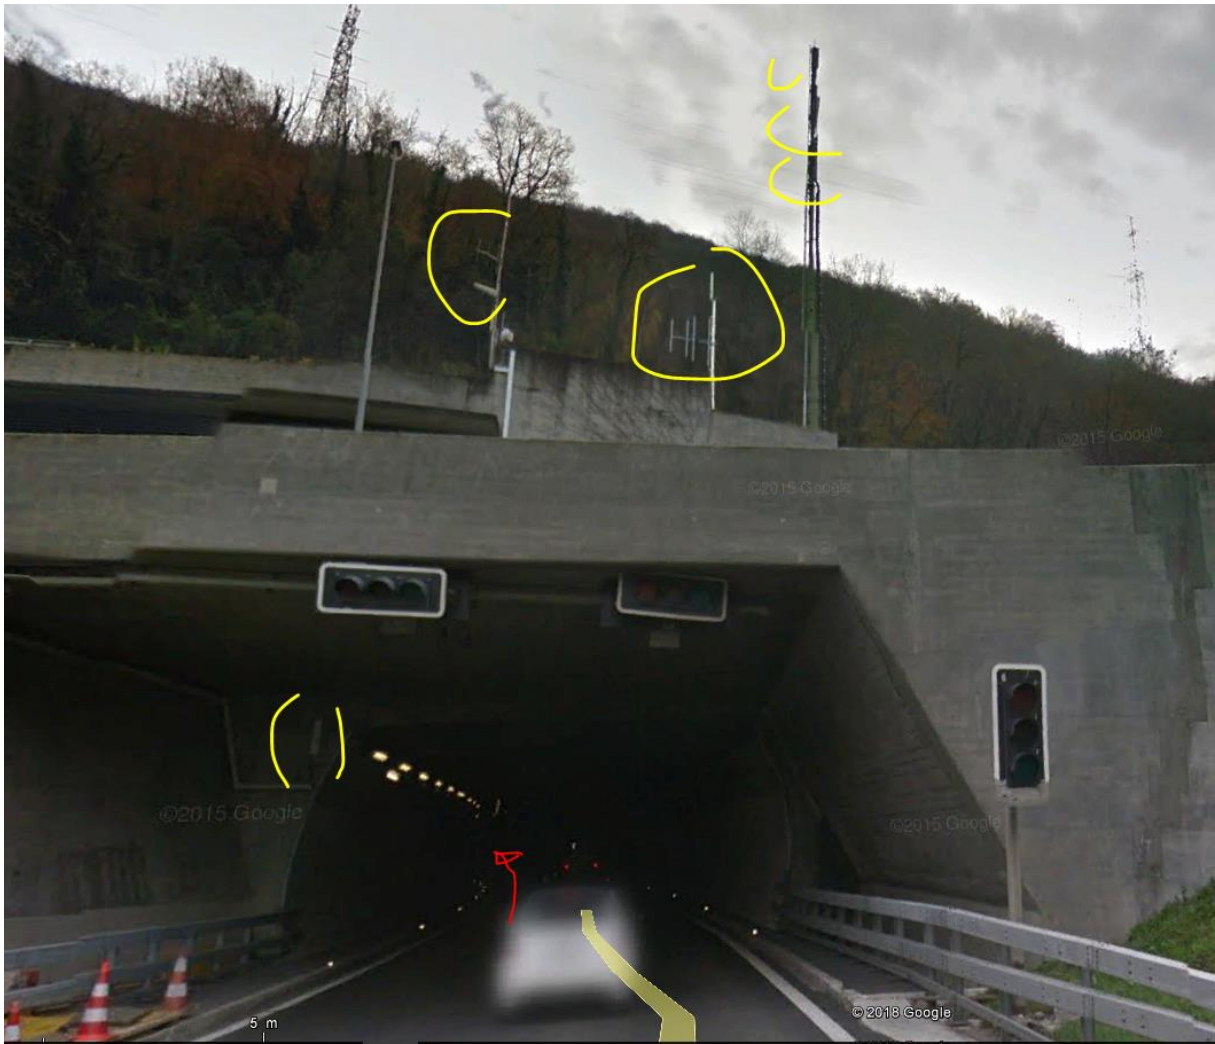

Incidente della circolazione nel Luganese

13.05.2017 **Sabato**

Oggi, poco dopo le 15, un motociclista 34enne domiciliato nel Luganese, circolava sull'autostrada A2 in **direzione sud**. **Giunto all'interno della galleria San Salvatore**, per cause che l'inchiesta di polizia dovrà stabilire collideva, sulla **corsia di sorpasso**, contro un'autovettura guidata da una 42enne domiciliata nel Luganese. Sul posto, i soccorritori Croce verde di Lugano che, dopo aver prestato i primi soccorsi al centauro lo hanno portato in ambulanza all'ospedale. Il 34enne ha riportato gravi ferite. Illesa la conducente dell'auto.

Sul posto oltre alla Polizia cantonale agenti della Polizia città di Lugano.

2-Spuriger Tunnel. Möglicherweise Auffahrunfall