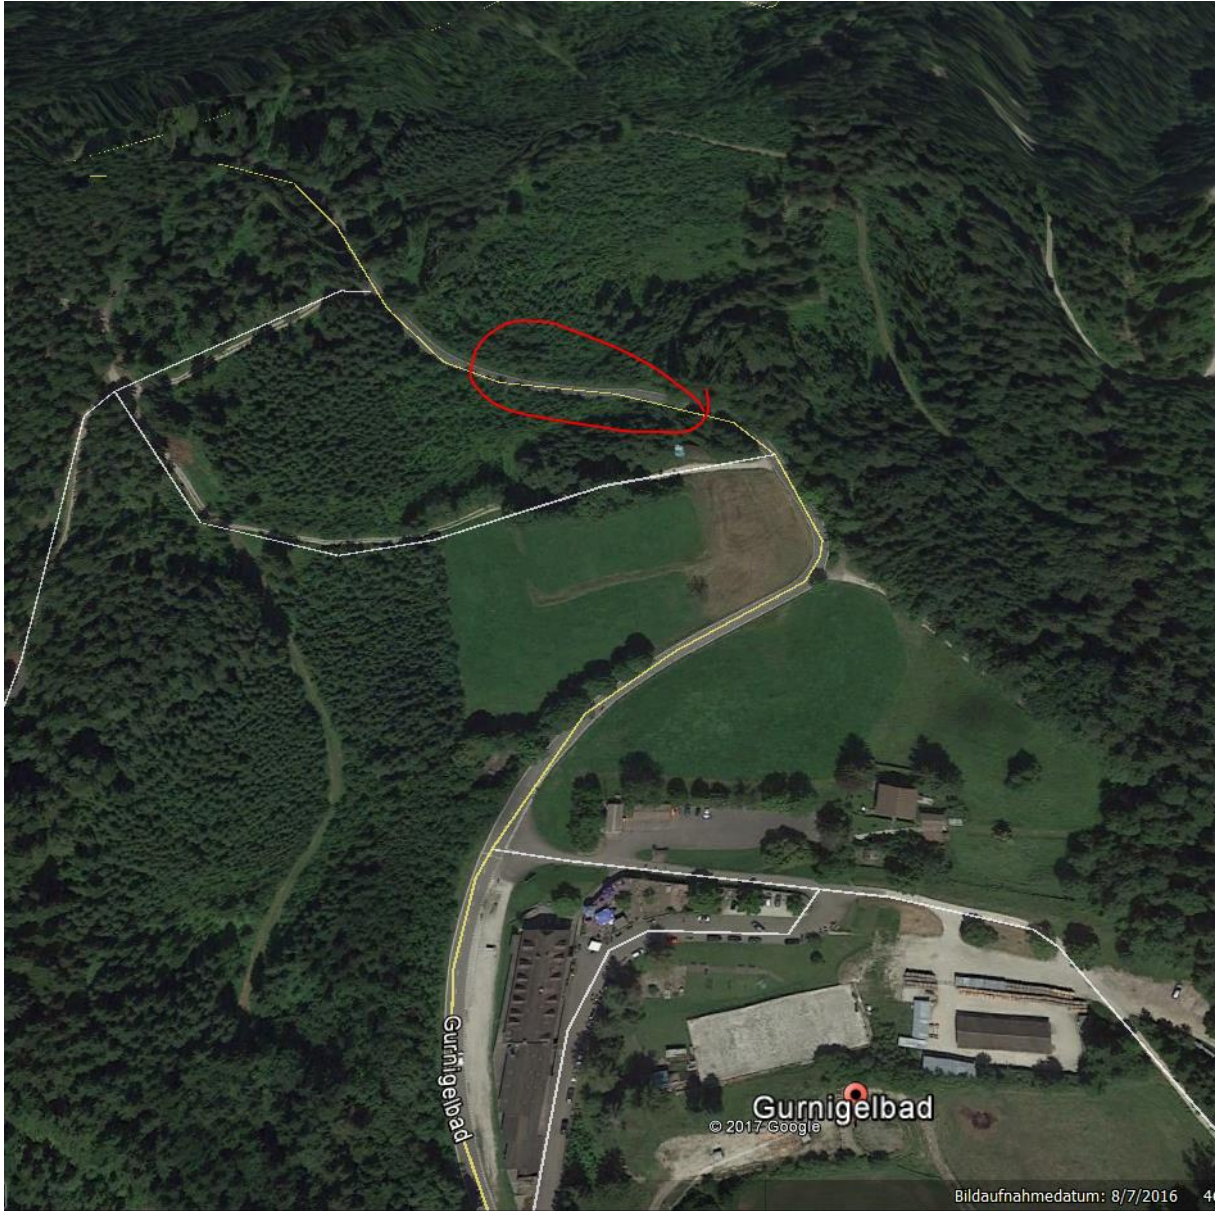

Rüti bei Riggisberg (Gemeinde Riggisberg): Motorradlenker nach Unfall verstorben

6. Oktober 2017

Am Donnerstagabend ist es in Rüti bei Riggisberg zu einem schweren Verkehrsunfall gekommen. Ein Motorradlenker kollidierte mit einem Auto und wurde dabei tödlich verletzt. Ermittlungen zum Unfall wurden aufgenommen.

Die Meldung zum Verkehrsunfall in Rüti bei Riggisberg (Gemeinde Riggisberg) ging bei der Kantonspolizei Bern am **Donnerstag, 5. Oktober 2017, kurz vor 1745 Uhr**, ein. Gemäss aktuellem Kenntnisstand war ein Motorradlenker auf der Gurnigelstrasse vom Gurnigel Richtung Rüti bei Riggisberg unterwegs, als es auf Höhe Gurnigelbad aus noch zu klärenden Gründen zur Kollision mit einem entgegenkommenden Personenwagen kam. Der Motorradlenker wurde dabei schwer verletzt.

Die Gurnigelstrasse musste für die Dauer der Unfallaufnahme für mehrere Stunden gesperrt werden. Neben verschiedenen Diensten der Kantonspolizei Bern, einem Ambulanzteam, sowie der Rega stand auch die Feuerwehr Riggisberg im Einsatz. Ermittlungen zum Unfallhergang wurden aufgenommen.

Gurnigelbad

Gurnigelbad

© 2017 Google

Bilddatumsdatum: 8/7/2016 4

k

Gurnigelbad
46.76°N / 7.44°E 945m ü.NN.
(4 x 4 km)

2017-09-05 - 2017-10-05
31 Tage

meteoblue