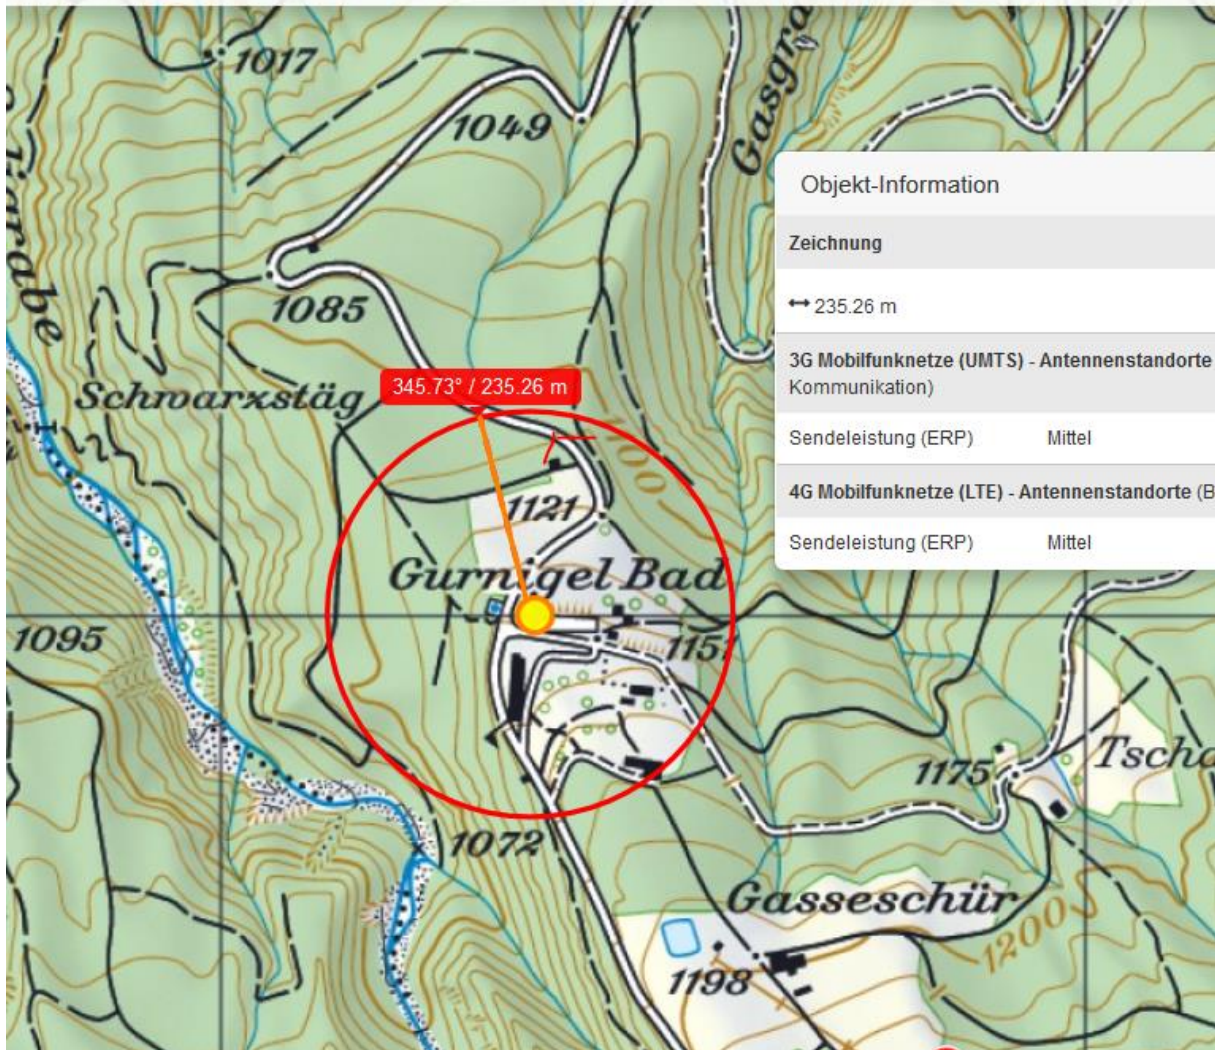

Objekt-Information	
Zeichnung	
↔ 235.26 m	
3G Mobilfunknetze (UMTS) - Antennenstandorte (B Kommunikation)	
Sendeleistung (ERP)	Mittel
4G Mobilfunknetze (LTE) - Antennenstandorte (B	
Sendeleistung (ERP)	Mittel