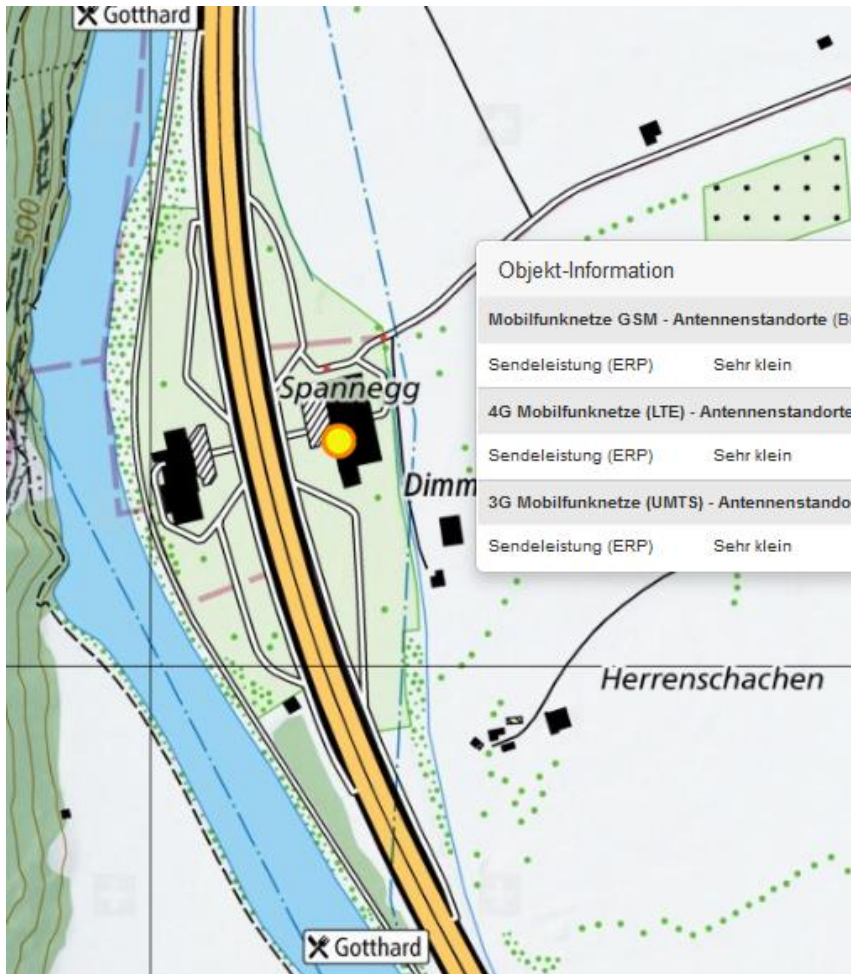

## Schattdorf: Selbstunfall beim Parkieren – niemand verletzt

Am Montagmorgen, 13. März 2017, kurz vor 04.00 Uhr, beabsichtigte der Lenker eines Personenwagens mit Berner Kontrollschildern beim Parkplatz der Gotthardraststätte Erstfeld zu parkieren. Gemäss eigenen Aussagen verwechselte der 61-jährige Mann das Brems- mit dem Gaspedal wodurch sein Fahrzeug einen Zaun durchbrach und **auf das Wiesland** kam. Der Lenker konnte sein Fahrzeug anschliessend selbständig wieder auf die Fahrbahn lenken. Eine durchgeführte Atemalkoholprobe fiel negativ aus. Verletzt wurde niemand. Der Sachschaden beträgt rund 20'000 Franken.

UR, Standort angefragt - um diese Zeit wahrscheinlich nahe am Gebäude.

Unfall nicht vermerkt, keine Antwort zur Lokalisierung erhalten.

Vermutlich fährt ein müder Automobilist nicht zuerst auf die andere Seite einer Raststätte.  
Somit nahe am Magnetfeld der Hochspannungsleitung. März – Nacht mit Stromtransport.

Erstfeld  
46.82°N / 8.65°E 1297m ü.NN.  
(4 x 4 km)

2017-03-01 - 2017-03-31  
31 Tage

meteoblue