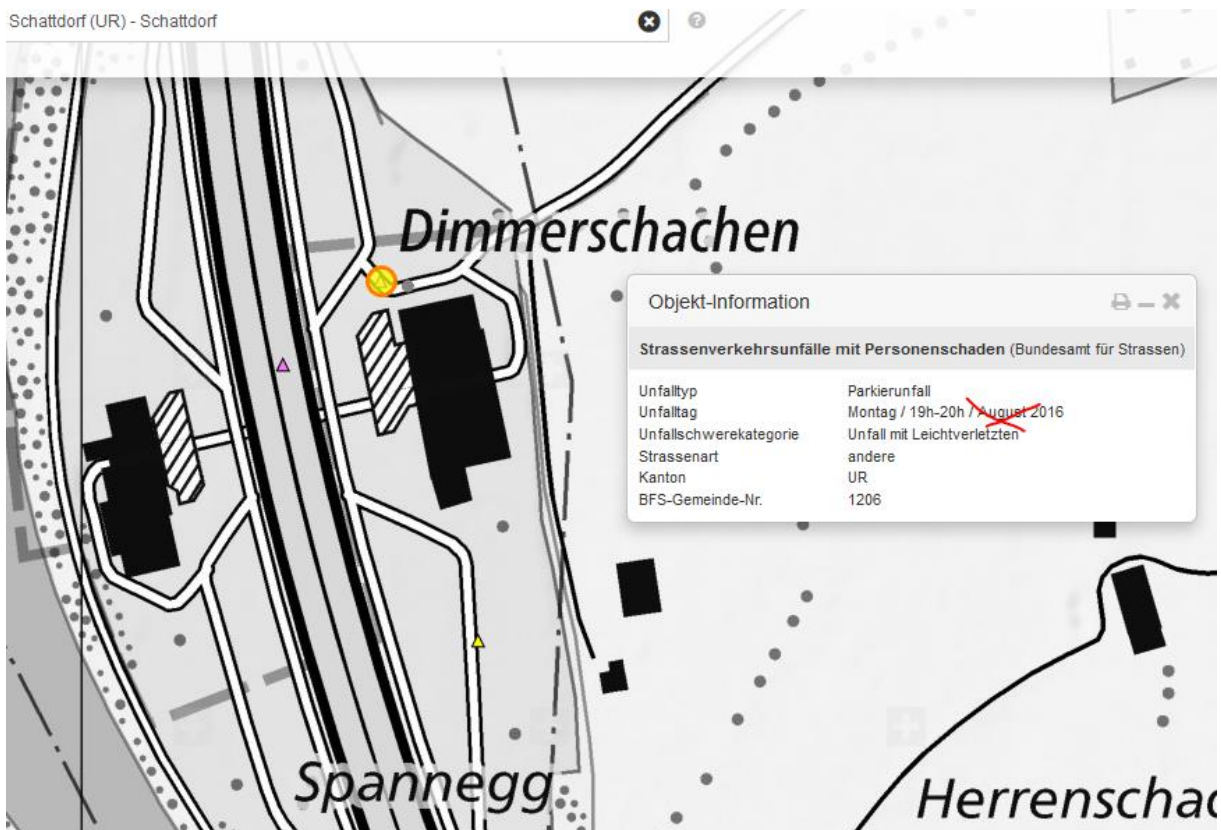

## Schattdorf: Selbstunfall beim Parkieren – niemand verletzt

Am Montagmorgen, 13. März 2017, kurz vor 04.00 Uhr, beabsichtigte der Lenker eines Personenwagens mit Berner Kontrollschildern beim Parkplatz der Gotthardraststätte Erstfeld zu parkieren. Gemäss eigenen Aussagen verwechselte der 61-jährige Mann das Brems- mit dem Gaspedal wodurch sein Fahrzeug einen Zaun durchbrach und **auf das Wiesland** kam. Der Lenker konnte sein Fahrzeug anschliessend selbständig wieder auf die Fahrbahn lenken. Eine durchgeführte Atemalkoholprobe fiel negativ aus. Verletzt wurde niemand. Der Sachschaden beträgt rund 20'000 Franken.

UR, Standort angefragt - um diese Zeit wahrscheinlich nahe am Gebäude.

Unfall nicht vermerkt, keine Antwort zur Lokalisierung erhalten.

Vermutlich fährt ein müder Automobilist nicht zuerst auf die andere Seite einer Raststätte.  
Somit nahe am Magnetfeld der Hochspannungsleitung. März – Nacht mit Stromtransport.

Erstfeld  
46.82°N / 8.65°E 1297m ü.NN.  
(4 x 4 km)

2017-03-01 - 2017-03-31  
31 Tage

meteoblue