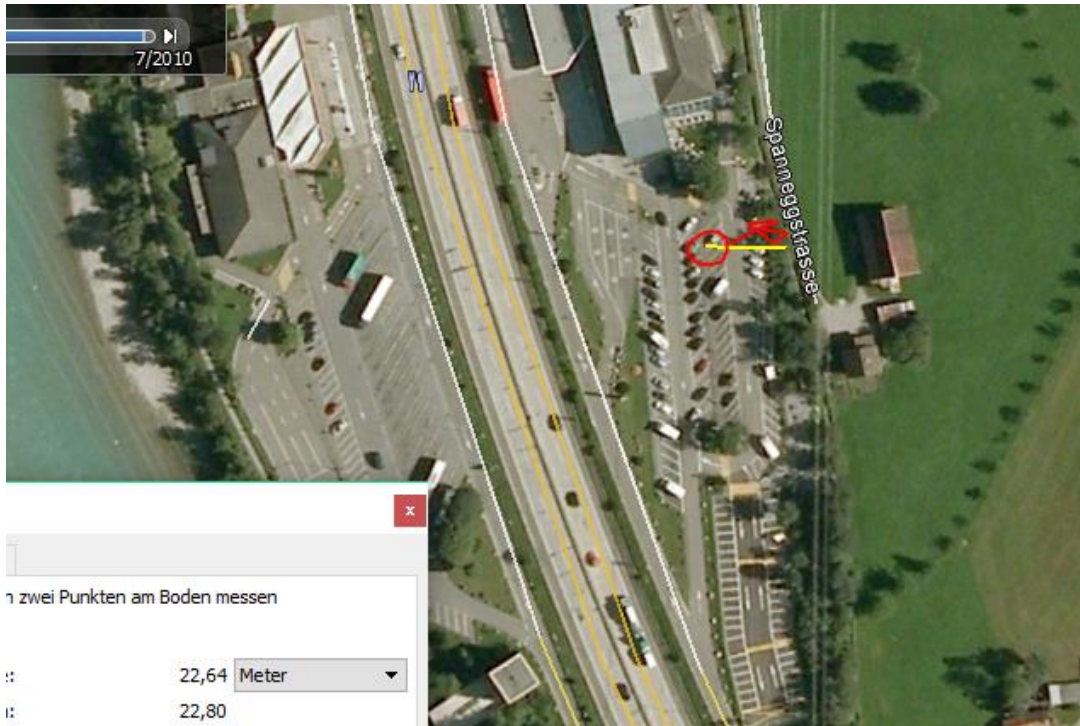

## Schattdorf: Selbstunfall beim Parkieren – niemand verletzt

Am Montagmorgen, 13. März 2017, kurz vor 04.00 Uhr, beabsichtigte der Lenker eines Personenwagens mit Berner Kontrollschildern beim Parkplatz der Gotthardraststätte Erstfeld zu parkieren. Gemäss eigenen Aussagen verwechselte der 61-jährige Mann das Brems- mit dem Gaspedal wodurch sein Fahrzeug einen Zaun durchbrach und **auf das Wiesland** kam. Der Lenker konnte sein Fahrzeug anschliessend selbständig wieder auf die Fahrbahn lenken. Eine durchgeführte Atemalkoholprobe fiel negativ aus. Verletzt wurde niemand. Der Sachschaden beträgt rund 20'000 Franken.

UR, Standort angefragt - um diese Zeit wahrscheinlich nahe am Gebäude.

Unfall nicht vermerkt, keine Antwort zur Lokalisierung erhalten.

Vermutlich fährt ein müder Automobilist nicht zuerst auf die andere Seite einer Raststätte.  
Somit nahe am Magnetfeld der Hochspannungsleitung. März – Nacht mit Stromtransport.

Erstfeld  
46.82°N / 8.65°E 1297m ü.NN.  
(4 x 4 km)

2017-03-01 - 2017-03-31  
31 Tage

meteoblue