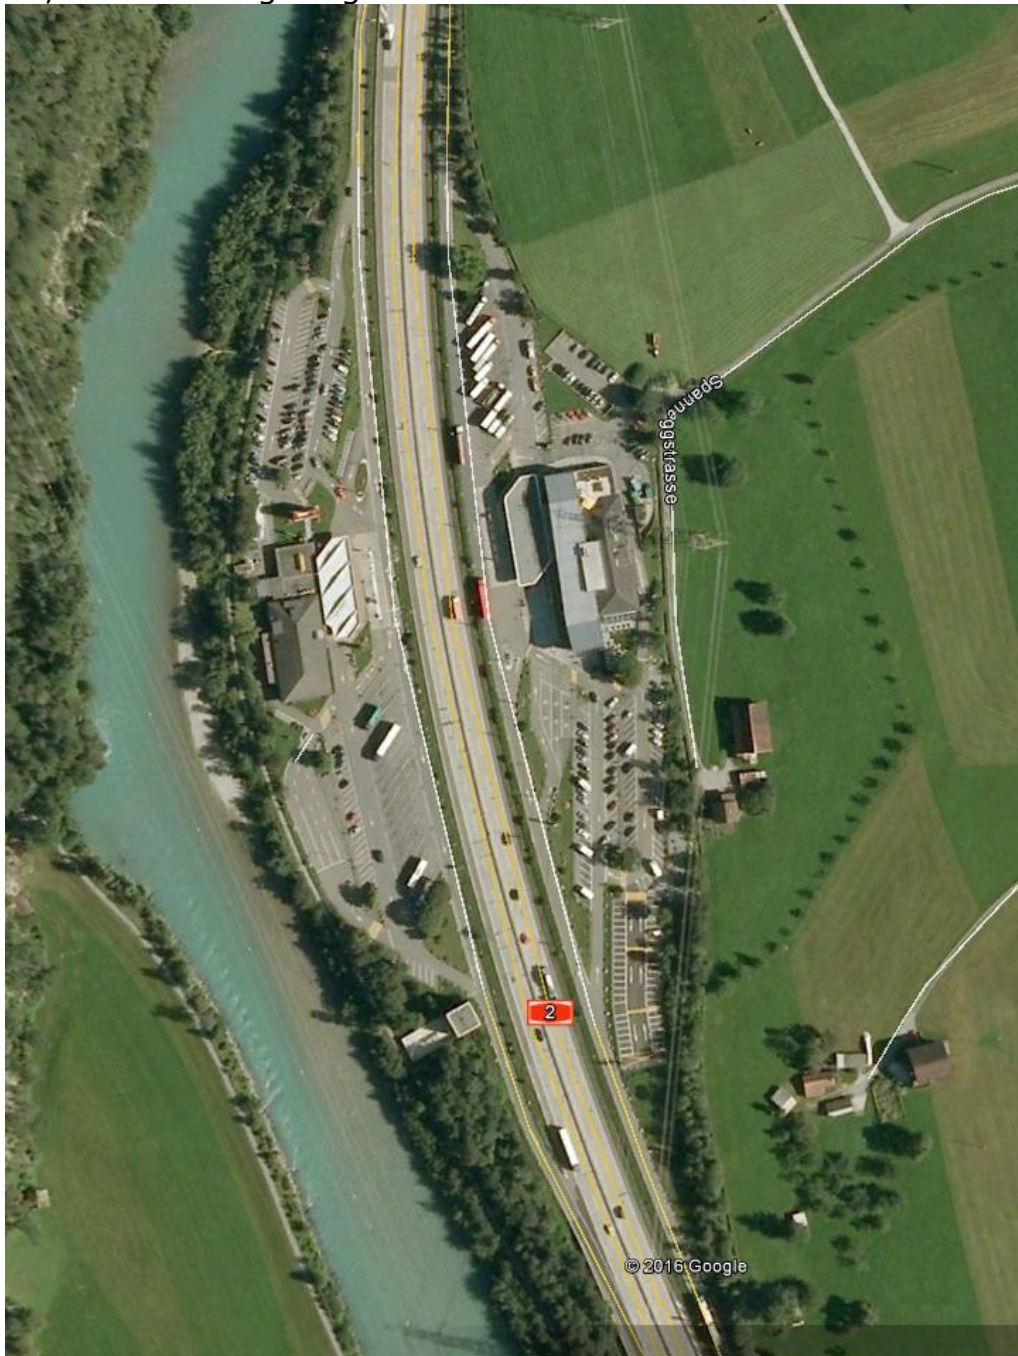

## Schattdorf: Selbstunfall beim Parkieren – niemand verletzt

Am Montagmorgen, 13. März 2017, kurz vor 04.00 Uhr, beabsichtigte der Lenker eines Personenwagens mit Berner Kontrollschildern beim Parkplatz der Gotthardraststätte Erstfeld zu parkieren. Gemäss eigenen Aussagen verwechselte der 61-jährige Mann das Brems- mit dem Gaspedal wodurch sein Fahrzeug einen Zaun durchbrach und **auf das Wiesland** kam. Der Lenker konnte sein Fahrzeug anschliessend selbständig wieder auf die Fahrbahn lenken. Eine durchgeführte Atemalkoholprobe fiel negativ aus. Verletzt wurde niemand. Der Sachschaden beträgt rund 20'000 Franken.

UR, Standort angefragt - um diese Zeit wahrscheinlich nahe am Gebäude.

Unfall nicht vermerkt, keine Antwort zur Lokalisierung erhalten.

Vermutlich fährt ein müder Automobilist nicht zuerst auf die andere Seite einer Raststätte.  
Somit nahe am Magnetfeld der Hochspannungsleitung. März – Nacht mit Stromtransport.