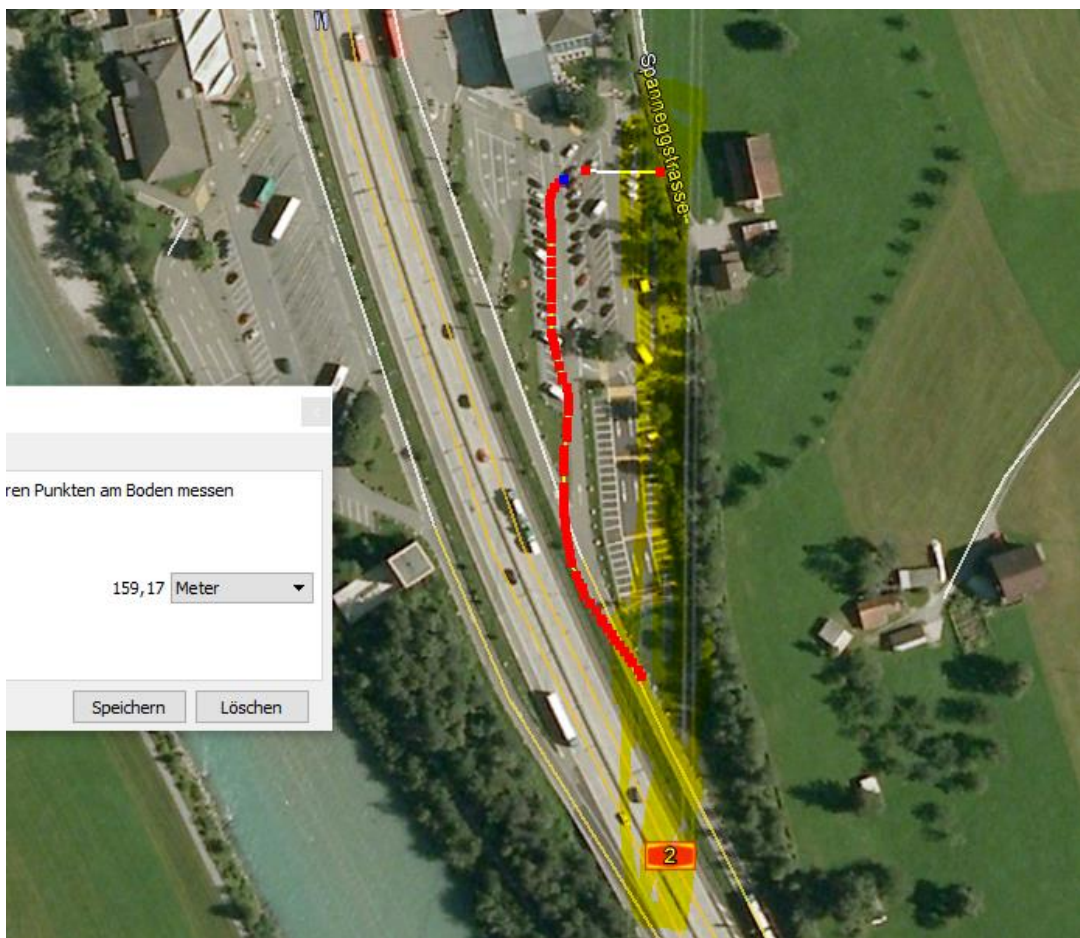

## Schattdorf: Selbstunfall beim Parkieren – niemand verletzt

Am Montagmorgen, 13. März 2017, kurz vor 04.00 Uhr, beabsichtigte der Lenker eines Personenwagens mit Berner Kontrollschildern beim Parkplatz der Gotthardraststätte Erstfeld zu parkieren. Gemäss eigenen Aussagen verwechselte der 61-jährige Mann das Brems- mit dem Gaspedal wodurch sein Fahrzeug einen Zaun durchbrach und **auf das Wiesland** kam. Der Lenker konnte sein Fahrzeug anschliessend selbständig wieder auf die Fahrbahn lenken. Eine durchgeführte Atemalkoholprobe fiel negativ aus. Verletzt wurde niemand. Der Sachschaden beträgt rund 20'000 Franken.

UR, Standort angefragt - um diese Zeit wahrscheinlich nahe am Gebäude.

Unfall nicht vermerkt, keine Antwort zur Lokalisierung erhalten.

Vermutlich fährt ein müder Automobilist nicht zuerst auf die andere Seite einer Raststätte.  
Somit nahe am Magnetfeld der Hochspannungsleitung. März – Nacht mit Stromtransport.

Erstfeld  
46.82°N / 8.65°E 1297m ü.NN.  
(4 x 4 km)

2017-03-01 - 2017-03-31  
31 Tage

meteoblue