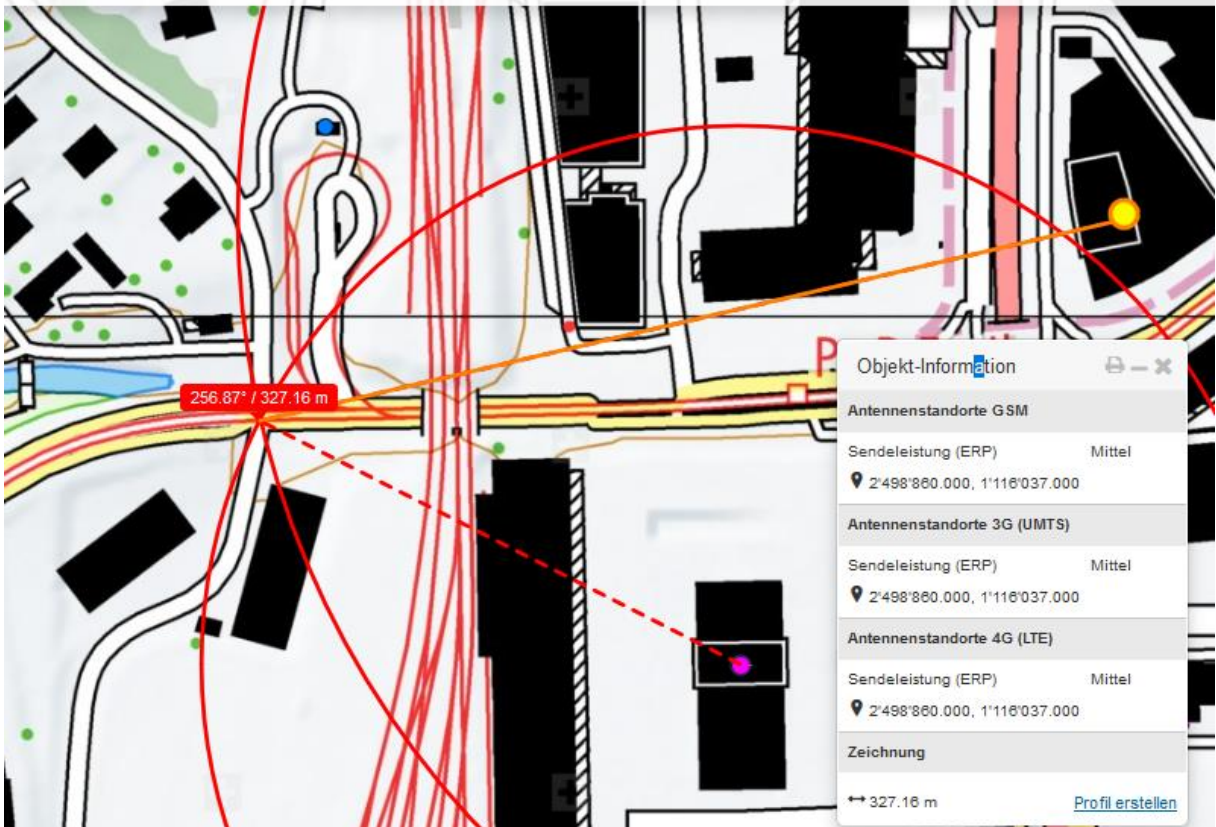

Embardée d'un cycliste / Route du Grand-Lancy 1

demande de témoins.

Jeudi 6 octobre 2016, vers 4h20, venant de l'avenue des Communes-Réunies, un cycliste (F-1956), circulait route du Grand-Lancy en direction du carrefour de l'Etoile. Arrivé à la hauteur de la rampe du Pont-Rouge, et pour une raison indéterminée, il a **chuté sur la piste cyclable**. Grièvement blessé, il a été pris en charge par une ambulance et conduit à l'hôpital.

La police genevoise recherche les éventuels témoins de cet accident, lesquels sont priés de s'annoncer à la Brigade de Sécurité Routière au n° +41 22 427 64 50. D'avance merci.

Pour tout complément d'information :

CANTIELLO Jean-Claude

Attaché de presse

Tél +41 (0)22 427 56 00

Mob. +41 (0)79 941 48 15

La Praille - Pont-Rouge (GE) - Genève

La Praille

46.18°N / 6.13°E 429m ü.NN.
(4 x 4 km)

2016-10-01 - 2016-10-31
31 Tage