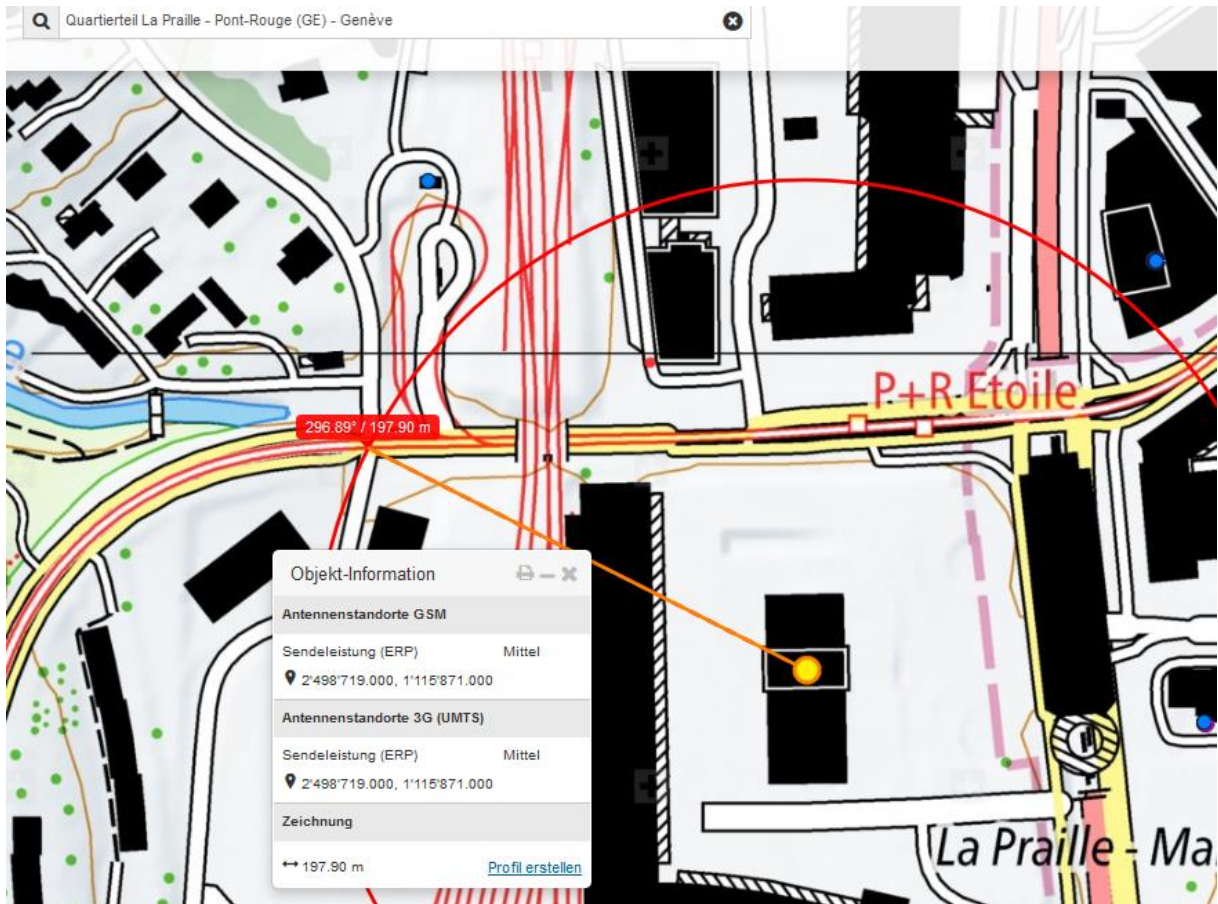

Embardée d'un cycliste / Route du Grand-Lancy 1

demande de témoins.

Jeudi 6 octobre 2016, vers 4h20, venant de l'avenue des Communes-Réunies, un cycliste (F-1956), circulait route du Grand-Lancy en direction du carrefour de l'Etoile. Arrivé à la hauteur de la rampe du Pont-Rouge, et pour une raison indéterminée, il a **chuté sur la piste cyclable**. Grièvement blessé, il a été pris en charge par une ambulance et conduit à l'hôpital.

La police genevoise recherche les éventuels témoins de cet accident, lesquels sont priés de s'annoncer à la Brigade de Sécurité Routière au n° +41 22 427 64 50. D'avance merci.

Pour tout complément d'information :

CANTIELLO Jean-Claude

Attaché de presse

Tél +41 (0)22 427 56 00

Mob. +41 (0)79 941 48 15

La Praille - Pont-Rouge (GE) - Genève

La Praille

46.18°N / 6.13°E 429m ü.NN.
(4 x 4 km)

2016-10-01 - 2016-10-31
31 Tage