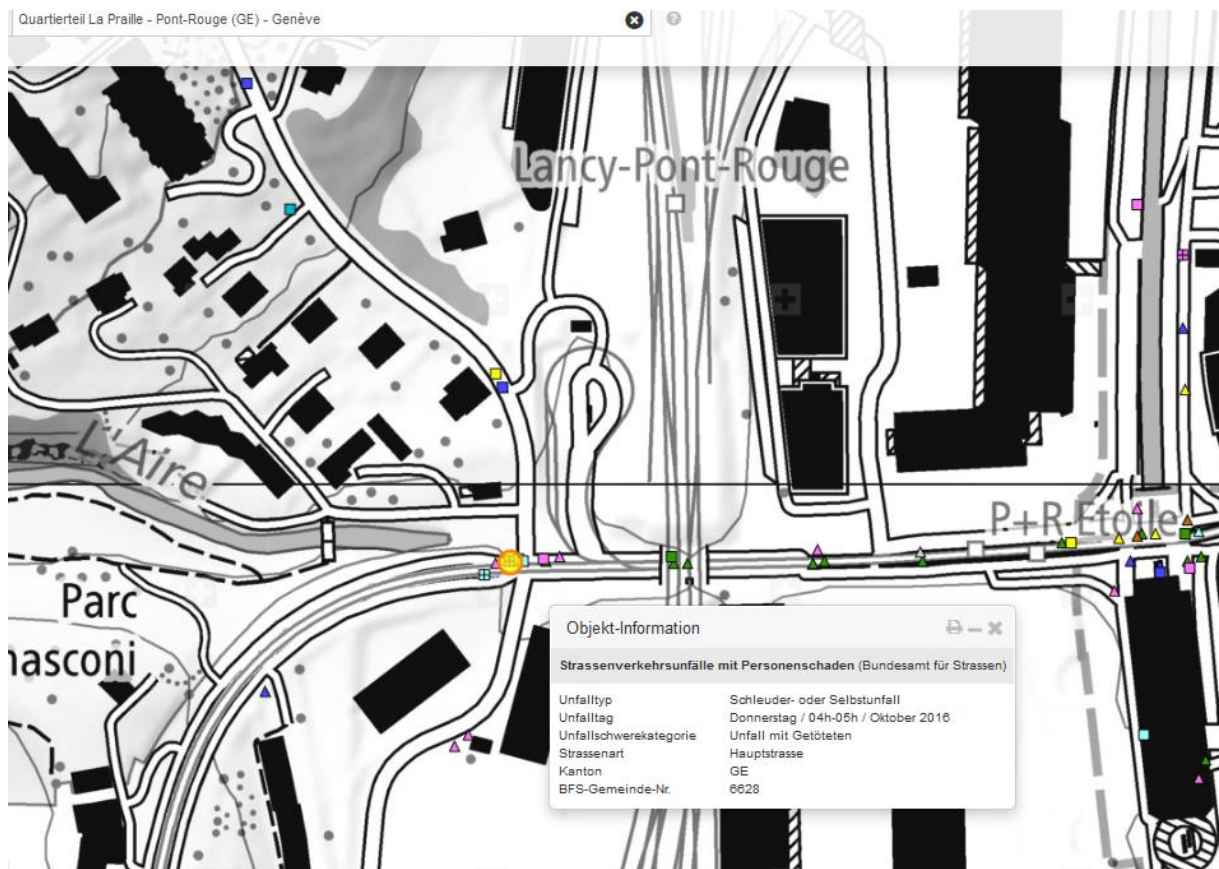

Embardée d'un cycliste / Route du Grand-Lancy 1

demande de témoins.

Jeudi 6 octobre 2016, vers 4h20, venant de l'avenue des Communes-Réunies, un cycliste (F-1956), circulait route du Grand-Lancy en direction du carrefour de l'Etoile. Arrivé à la hauteur de la rampe du Pont-Rouge, et pour une raison indéterminée, il a **chuté sur la piste cyclable**. Grièvement blessé, il a été pris en charge par une ambulance et conduit à l'hôpital.

La police genevoise recherche les éventuels témoins de cet accident, lesquels sont priés de s'annoncer à la Brigade de Sécurité Routière au n° +41 22 427 64 50. D'avance merci.

Pour tout complément d'information :

CANTIELLO Jean-Claude

Attaché de presse

Tél +41 (0)22 427 56 00

Mob. +41 (0)79 941 48 15

La Praille - Pont-Rouge (GE) - Genève

La Praille

46.18°N / 6.13°E 429m ü.NN.
(4 x 4 km)

2016-10-01 - 2016-10-31
31 Tage