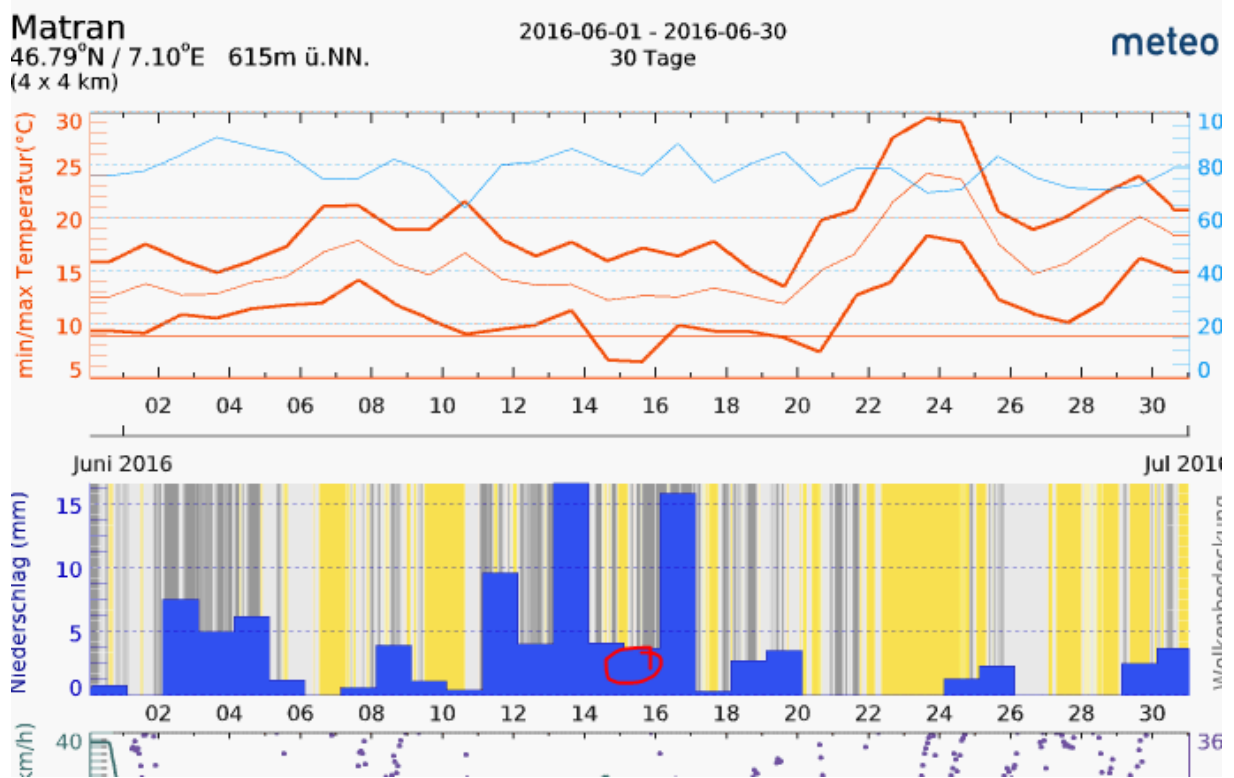

Vermutlich gegen Abend regnerisch.