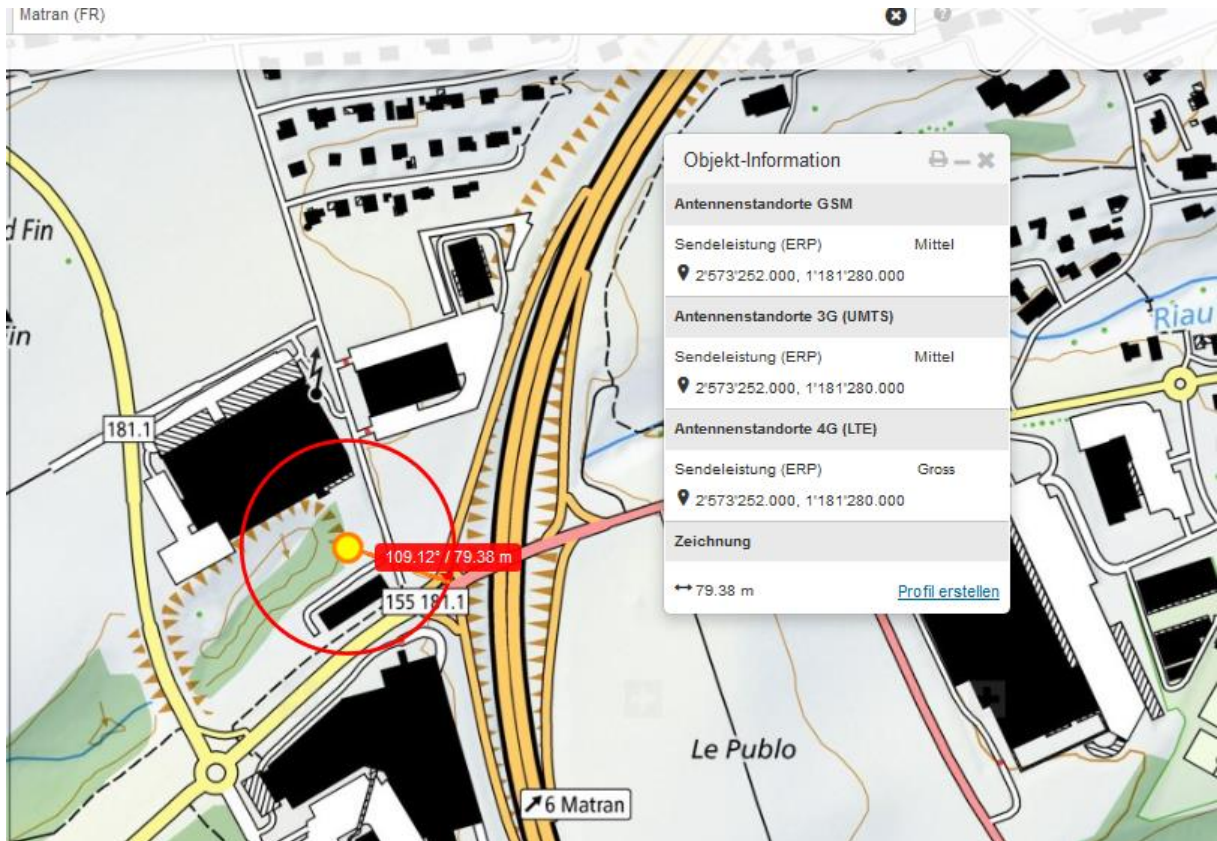

## Un automobiliste circule à contresens sur l'A12

Hier en début de soirée, un automobiliste s'est engagé sur l'autoroute A12, à Matran, à contresens.

Mercredi 15 juin 2016, vers 19 h 40, un véhicule était signalé circulant à contresens sur l'autoroute A12, **entre Matran** et Fribourg-Sud.

Le conducteur, se rendant compte de son erreur, a alors fait demi-tour et a été intercepté alors qu'il circulait dans le bon sens.

L'homme, âgé de 30 ans et domicilié à l'étranger, s'est vu notifier une interdiction de circuler en Suisse. Un dépôt d'amende a été encaissé.

[http://www.fr.ch/pol/de/pub/aktuelles.cfm?fuseaction\\_pre=Detail&NewsID=55242](http://www.fr.ch/pol/de/pub/aktuelles.cfm?fuseaction_pre=Detail&NewsID=55242)

Sender eingetragen hier in der Wiese (+ oberhalb eine Mastposition mit schwarzem Blitz)