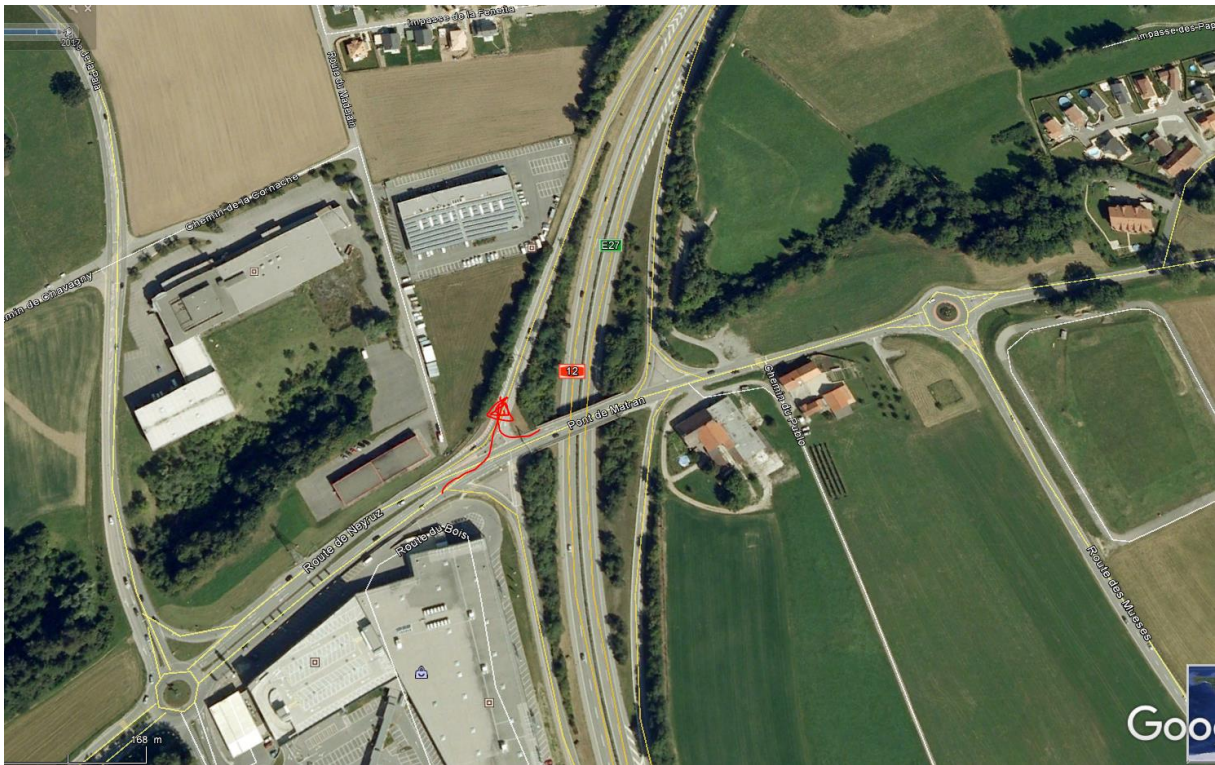

## Un automobiliste circule à contresens sur l'A12

Hier en début de soirée, un automobiliste s'est engagé sur l'autoroute A12, à Matran, à contresens.

Mercredi 15 juin 2016, vers 19 h 40, un véhicule était signalé circulant à contresens sur l'autoroute A12, **entre Matran** et Fribourg-Sud.

Le conducteur, se rendant compte de son erreur, a alors fait demi-tour et a été intercepté alors qu'il circulait dans le bon sens.

L'homme, âgé de 30 ans et domicilié à l'étranger, s'est vu notifier une interdiction de circuler en Suisse. Un dépôt d'amende a été encaissé.

[http://www.fr.ch/pol/de/pub/aktuelles.cfm?fuseaction\\_pre=Detail&NewsID=55242](http://www.fr.ch/pol/de/pub/aktuelles.cfm?fuseaction_pre=Detail&NewsID=55242)

Sender eingetragen hier in der Wiese (+ oberhalb eine Mastposition mit schwarzem Blitz)