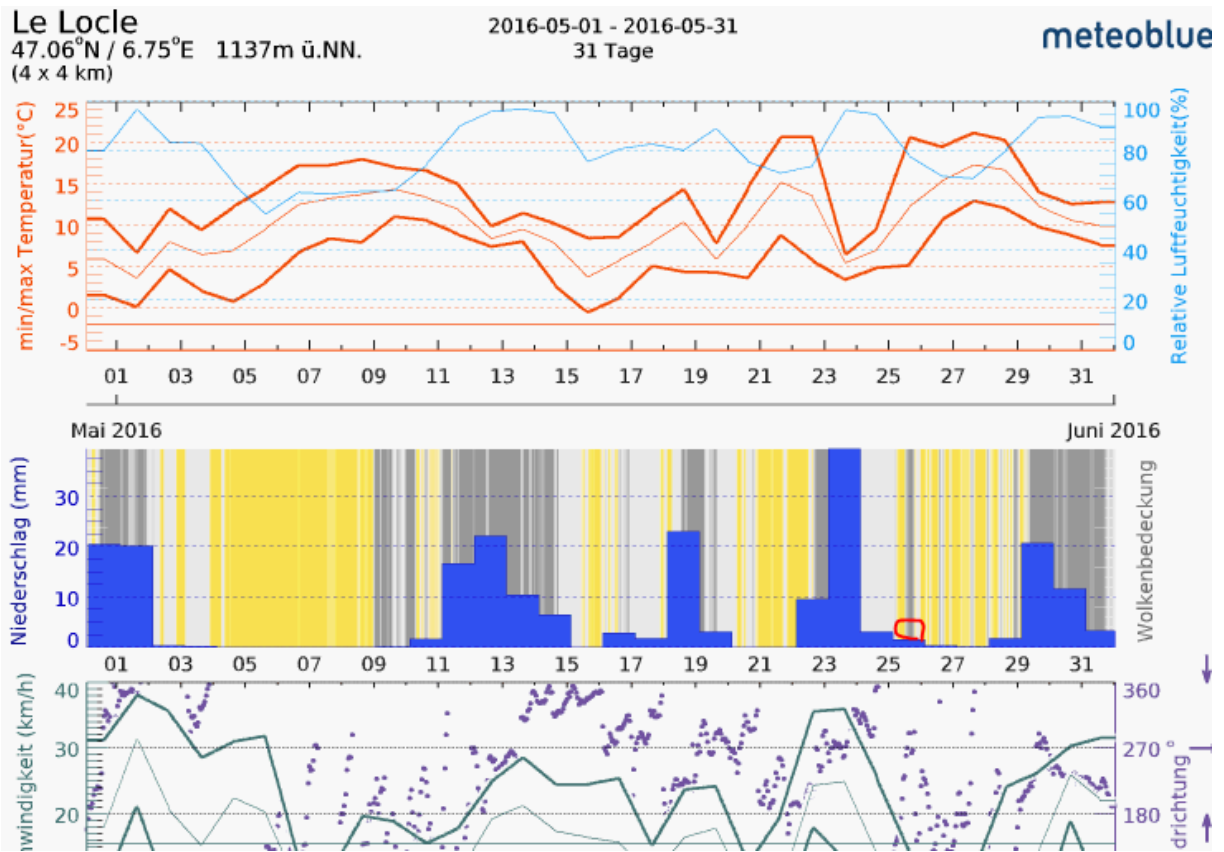

Le Locle – Accident de circulation, dégâts matériels – Appel

Mercredi 25 mai, dans le **début de matinée**, un véhicule inconnu, probablement un camion ou une camionnette, a circulé sur la rue Marie-Anne-Calame au Locle en direction ouest. A l'intersection avec la rue Andrié, il a obliqué à gauche pour emprunter cette dernière rue. Ayant probablement pris son virage trop large, le véhicule a touché le flanc arrière gauche d'un véhicule Toyota Rav4 noire immatriculé sur Neuchâtel, correctement stationnée en zone bleue. Sans se soucier des dégâts commis, le conducteur inconnu a quitté les lieux. Les témoins éventuels sont priés de prendre contact avec la police neuchâteloise au 032 889 90 00.

Polycom auf Gemeindehaus, 70 m frontal vor dem Abbiegen...

Sender ist hoch, wird aber von Gebäude und Kirche 2 x abgedeckt.

Gegen Mittag ev. Trübes Wetter