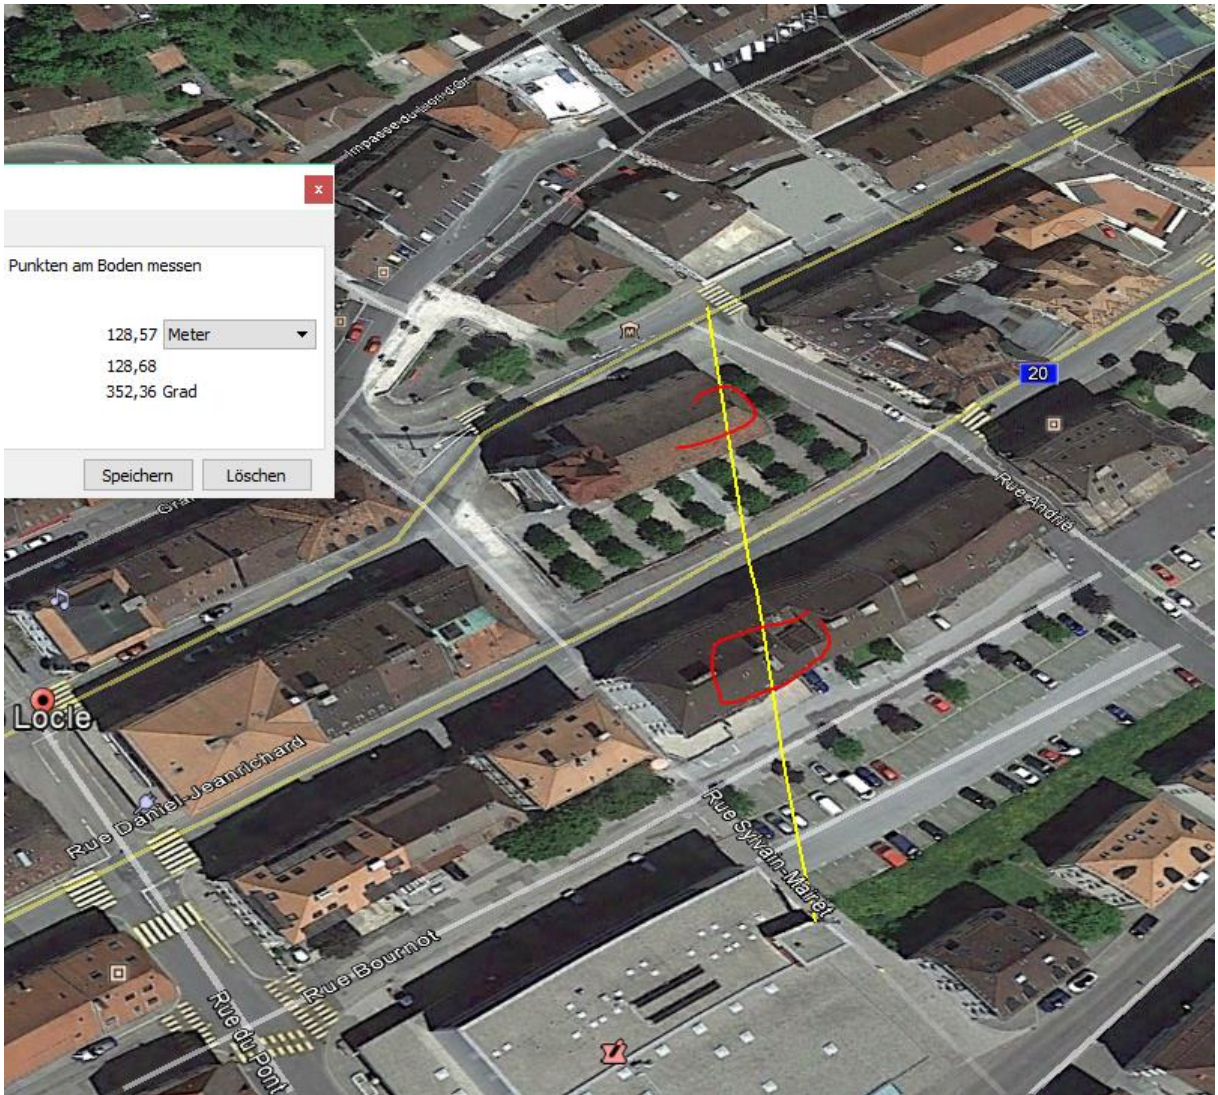

Le Locle – Accident de circulation, dégâts matériels – Appel

Mercredi 25 mai, dans le **début de matinée**, un véhicule inconnu, probablement un camion ou une camionnette, a circulé sur la rue Marie-Anne-Calame au Locle en direction ouest. A l'intersection avec la rue Andrié, il a obliqué à gauche pour emprunter cette dernière rue. Ayant probablement pris son virage trop large, le véhicule a touché le flanc arrière gauche d'un véhicule Toyota Rav4 noire immatriculé sur Neuchâtel, correctement stationnée en zone bleue. Sans se soucier des dégâts commis, le conducteur inconnu a quitté les lieux. Les témoins éventuels sont priés de prendre contact avec la police neuchâteloise au 032 889 90 00.

Polycom auf Gemeindehaus, 70 m frontal vor dem Abbiegen...

Sender ist hoch, wird aber von Gebäude und Kirche 2 x abgedeckt.

Gegen Mittag ev. Trübes Wetter