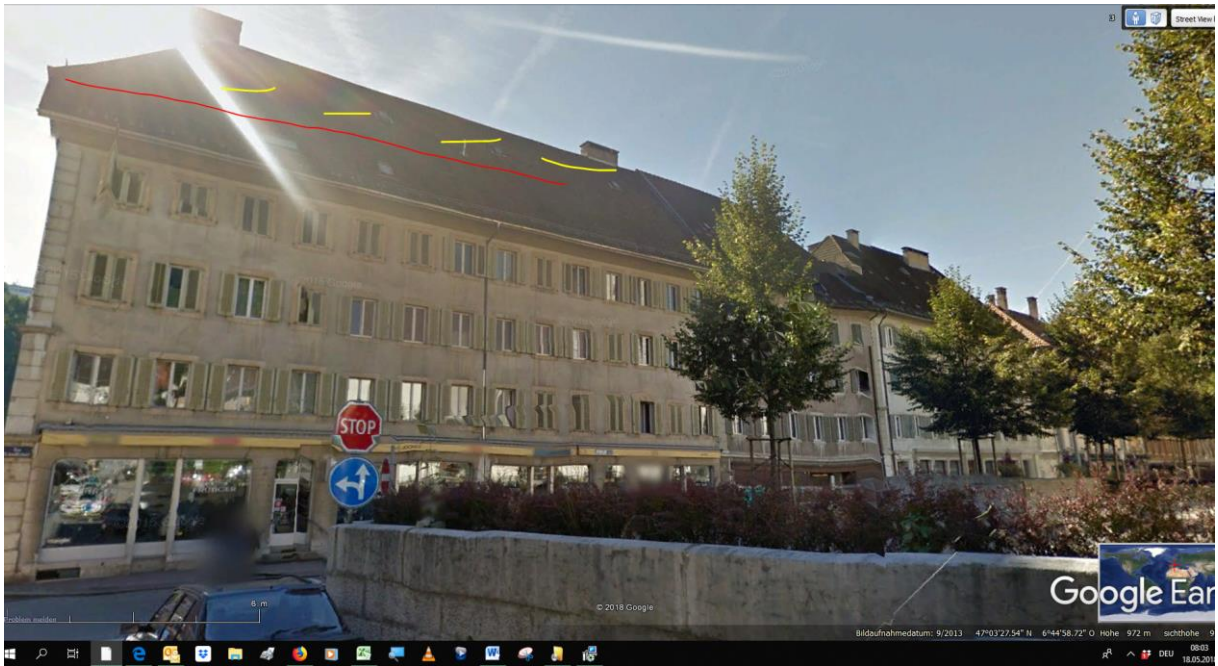

Le Locle – Accident de circulation, dégâts matériels – Appel

Mercredi 25 mai, dans le **début de matinée**, un véhicule inconnu, probablement un camion ou une camionnette, a circulé sur la rue Marie-Anne-Calame au Locle en direction ouest. A l'intersection avec la rue Andrié, il a obliqué à gauche pour emprunter cette dernière rue. Ayant probablement pris son virage trop large, le véhicule a touché le flanc arrière gauche d'un véhicule Toyota Rav4 noire immatriculé sur Neuchâtel, correctement stationnée en zone bleue. Sans se soucier des dégâts commis, le conducteur inconnu a quitté les lieux. Les témoins éventuels sont priés de prendre contact avec la police neuchâteloise au 032 889 90 00.

Polycom auf Gemeindehaus, 70 m frontal vor dem Abbiegen...

Sender ist hoch, wird aber von Gebäude und Kirche 2 x abgedeckt.

Gegen Mittag ev. Trübes Wetter