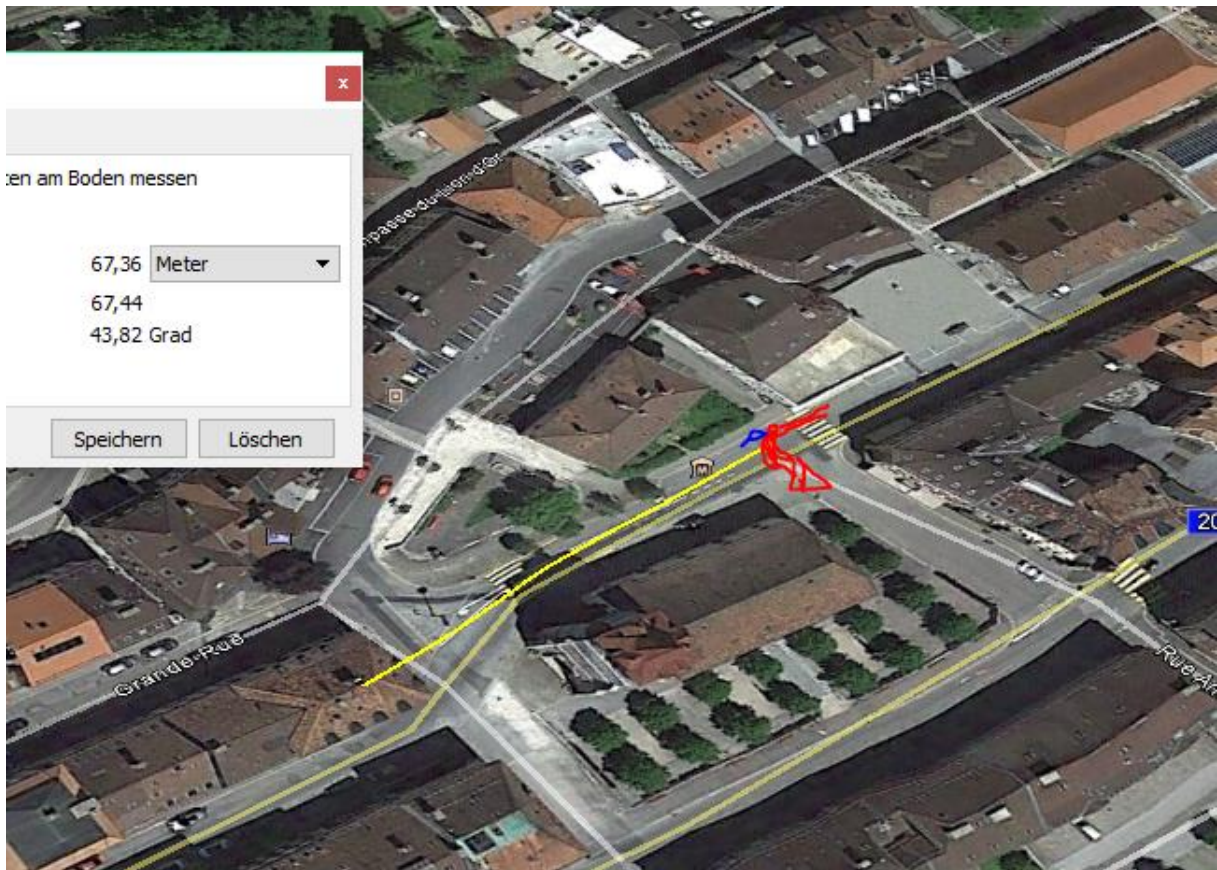

Le Locle – Accident de circulation, dégâts matériels – Appel

Mercredi 25 mai, dans le **début de matinée**, un véhicule inconnu, probablement un camion ou une camionnette, a circulé sur la rue Marie-Anne-Calame au Locle en direction ouest. A l'intersection avec la rue Andrié, il a obliqué à gauche pour emprunter cette dernière rue. Ayant probablement pris son virage trop large, le véhicule a touché le flanc arrière gauche d'un véhicule Toyota Rav4 noire immatriculé sur Neuchâtel, correctement stationnée en zone bleue. Sans se soucier des dégâts commis, le conducteur inconnu a quitté les lieux. Les témoins éventuels sont priés de prendre contact avec la police neuchâteloise au 032 889 90 00.

Polycom auf Gemeindehaus, 70 m frontal vor dem Abbiegen...

Sender ist hoch, wird aber von Gebäude und Kirche 2 x abgedeckt.

Gegen Mittag ev. Trübes Wetter