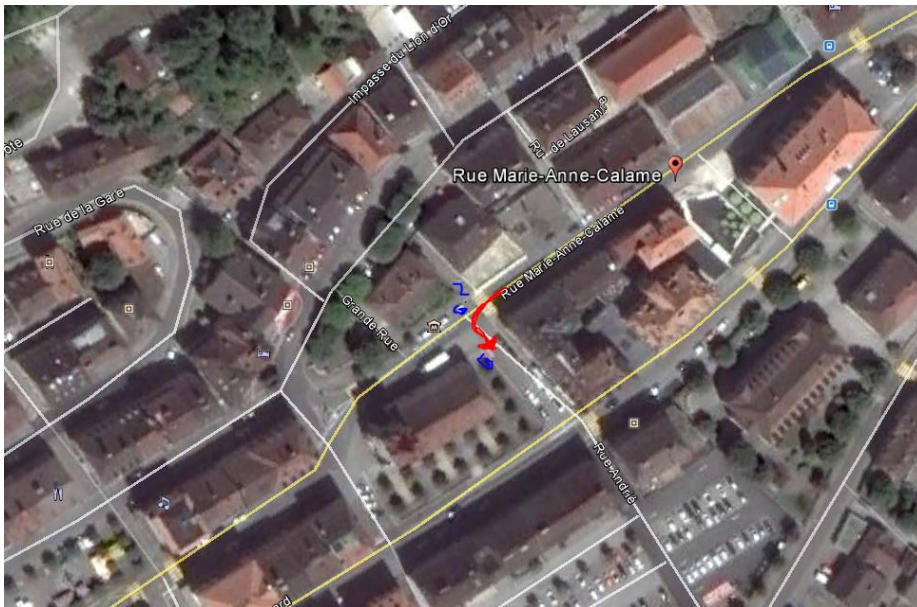

Le Locle – Accident de circulation, dégâts matériels – Appel

Mercredi 25 mai, dans le **début de matinée**, un véhicule inconnu, probablement un camion ou une camionnette, a circulé sur la rue Marie-Anne-Calame au Locle en direction ouest. A l'intersection avec la rue Andrié, il a obliqué à gauche pour emprunter cette dernière rue. Ayant probablement pris son virage trop large, le véhicule a touché le flanc arrière gauche d'un véhicule Toyota Rav4 noire immatriculé sur Neuchâtel, correctement stationnée en zone bleue. Sans se soucier des dégâts commis, le conducteur inconnu a quitté les lieux. Les témoins éventuels sont priés de prendre contact avec la police neuchâteloise au 032 889 90 00.

Polycom auf Gemeindehaus, 70 m frontal vor dem Abbiegen...

Sender ist hoch, wird aber von Gebäude und Kirche 2 x abgedeckt.

Gegen Mittag ev. Trübes Wetter