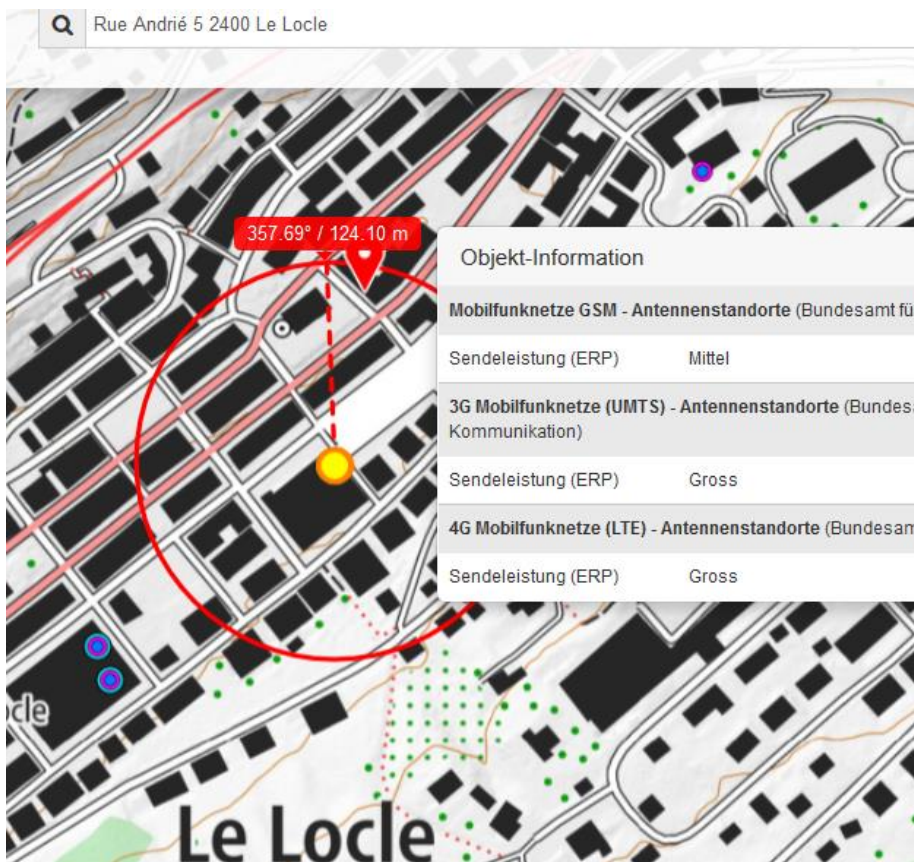

Le Locle – Accident de circulation, dégâts matériels – Appel

Mercredi 25 mai, dans le **début de matinée**, un véhicule inconnu, probablement un camion ou une camionnette, a circulé sur la rue Marie-Anne-Calame au Locle en direction ouest. A l'intersection avec la rue Andrié, il a obliqué à gauche pour emprunter cette dernière rue. Ayant probablement pris son virage trop large, le véhicule a touché le flanc arrière gauche d'un véhicule Toyota Rav4 noire immatriculé sur Neuchâtel, correctement stationnée en zone bleue. Sans se soucier des dégâts commis, le conducteur inconnu a quitté les lieux. Les témoins éventuels sont priés de prendre contact avec la police neuchâteloise au 032 889 90 00.

Polycom auf Gemeindehaus, 70 m frontal vor dem Abbiegen...

Sender ist hoch, wird aber von Gebäude und Kirche 2 x abgedeckt.

Gegen Mittag ev. Trübes Wetter