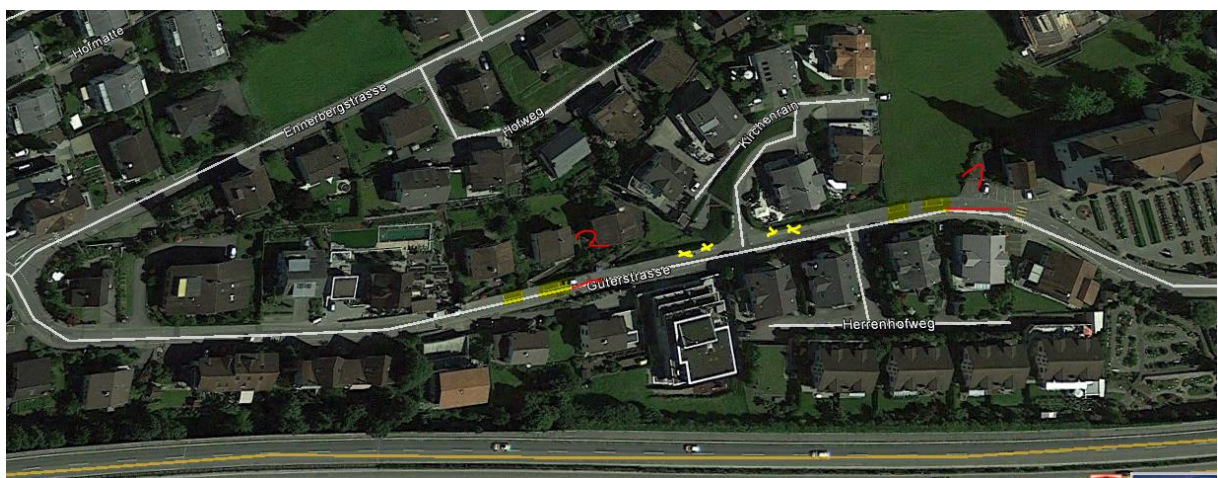

68 Buochs NW: Lernfahrer verursacht Selbstunfall

Am Montag, 23.05.2016, zirka 19:45 Uhr, hat sich in Buochs auf der Güterstrasse ein Selbstunfall mit einem Personenwagen ereignet. Verletzt wurde niemand.

Der Lenker, welcher nur im Besitze eines Lernfahrausweises war, fuhr mit seinem Personenwagen, ohne Begleitperson, auf der Güterstrasse in Richtung Ennerbergstrasse. Dabei kollidierte er massiv mit dem Heck, eines am rechten Strassenrand, korrekt parkierten Personenwagens. An beiden Fahrzeugen entstand grosser Sachschaden. Beide Fahrzeuge mussten mit einem Abschleppunternehmen abtransportiert werden. Dem Fahrzeuglenker wurde der Lernfahrausweis zuhanden der Administrativbehörde abgenommen.

2 mögliche Orte für diese Fahrrichtung, eine nach der linkskurve.

Kein Sender in der Gegend, der Sender bei der Poststelle im Osten wird durch die Kirche abgeschirmt:

Buochs

46.97°N / 8.42°E 758m ü.NN.
(4 x 4 km)