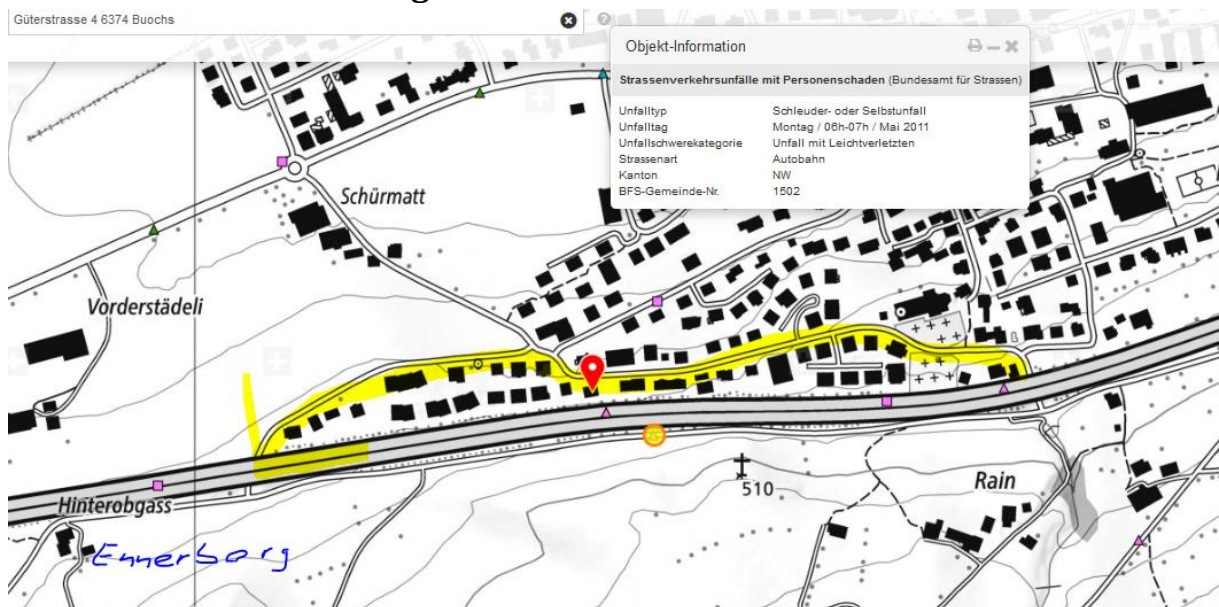

68 Buochs NW: Lernfahrer verursacht Selbstunfall

Am Montag, 23.05.2016, zirka 19:45 Uhr, hat sich in Buochs auf der Güterstrasse ein Selbstunfall mit einem Personenwagen ereignet. Verletzt wurde niemand.

Der Lenker, welcher nur im Besitze eines Lernfahrausweises war, fuhr mit seinem Personenwagen, ohne Begleitperson, auf der Güterstrasse in Richtung Ennerbergstrasse. Dabei kollidierte er massiv mit dem Heck, eines am rechten Strassenrand, korrekt parkierten Personenwagens. An beiden Fahrzeugen entstand grosser Sachschaden. Beide Fahrzeuge mussten mit einem Abschleppunternehmen abtransportiert werden. Dem Fahrzeuglenker wurde der Lernfahrausweis zuhanden der Administrativbehörde abgenommen.

2 mögliche Orte für diese Fahrrichtung, eine nach der linkskurve.

Kein Sender in der Gegend, der Sender bei der Poststelle im Osten wird durch die Kirche abgeschirmt:

Buochs

46.97°N / 8.42°E 758m ü.NN.
(4 x 4 km)