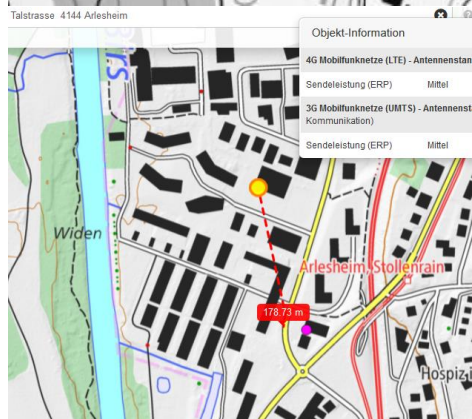

## 27 Arlesheim: Rollerfahrer fährt auf Auto auf und verletzt sich

In der Talstrasse in Arlesheim BL, auf der Anfahrt zum Kreisel in Richtung Dornach SO, ereignete sich am Mittwoch, 18. Mai 2016, gegen 17.00 Uhr ein Verkehrsunfall zwischen einem Roller und einem Personenwagen. Dabei wurde der 18-jährige Rollerfahrer verletzt.

Gemäss den bisherigen Erkenntnissen der Polizei Basel-Landschaft hatte der Rollerfahrer zu spät erkannt, dass ein vor ihm fahrender Personenwagen wegen des starken Verkehrs bis zum Stillstand abbremsen musste. Der Rollerfahrer prallte in der Folge gegen das Heck des Autos, kam zu Fall, zog sich diverse Verletzungen zu und musste durch die Sanität Käch ins Spital eingeliefert werden. Zudem entstanden Sachschaden und Verkehrsbehinderungen.

2016:

Am Kreisel war nur LTE frontal installiert

Der Sender wird vom Gebäude verdeckt, vorher vermutlich aktiv; nicht ersichtlich, street-view gesperrt.

Talstrasse 2 4144 Arlesheim