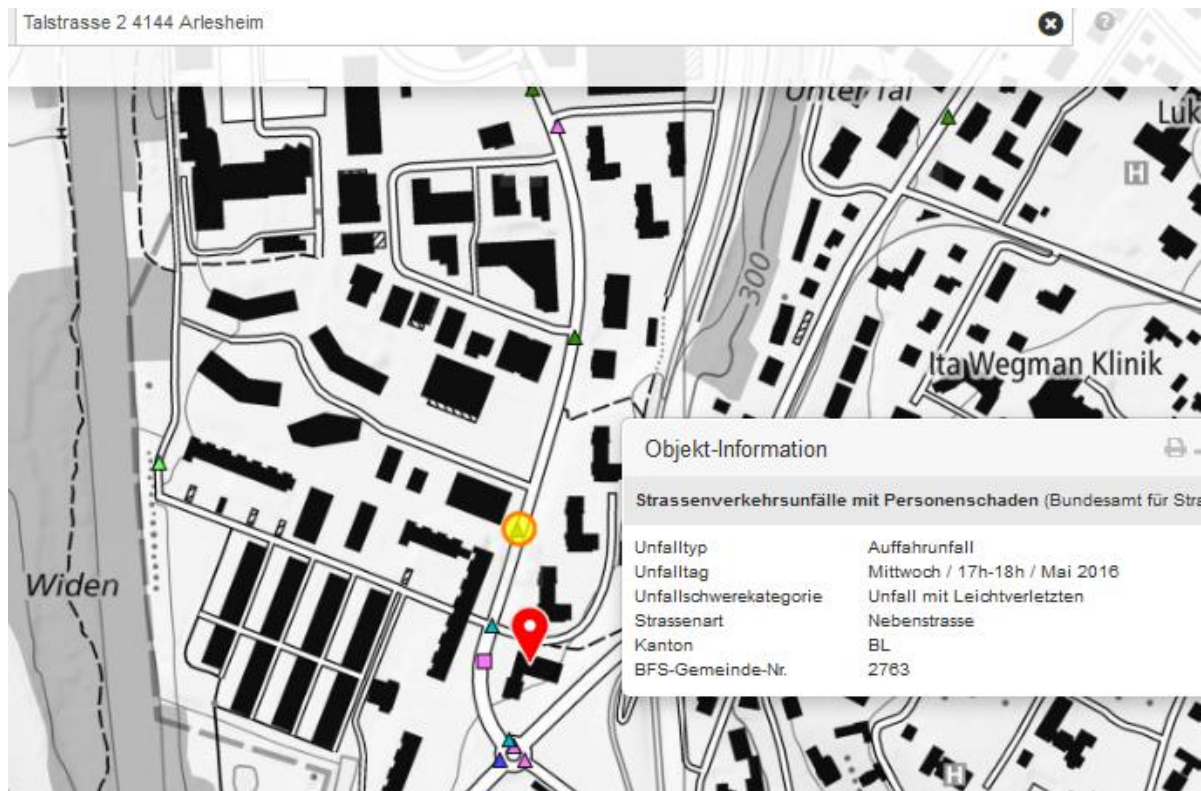

## 27 Arlesheim: Rollerfahrer fährt auf Auto auf und verletzt sich

In der Talstrasse in Arlesheim BL, auf der Anfahrt zum Kreisel in Richtung Dornach SO, ereignete sich am Mittwoch, 18. Mai 2016, gegen 17.00 Uhr ein Verkehrsunfall zwischen einem Roller und einem Personenwagen. Dabei wurde der 18-jährige Rollerfahrer verletzt.

Gemäss den bisherigen Erkenntnissen der Polizei Basel-Landschaft hatte der Rollerfahrer zu spät erkannt, dass ein vor ihm fahrender Personenwagen wegen des starken Verkehrs bis zum Stillstand abbremsen musste. Der Rollerfahrer prallte in der Folge gegen das Heck des Autos, kam zu Fall, zog sich diverse Verletzungen zu und musste durch die Sanität Käch ins Spital eingeliefert werden. Zudem entstanden Sachschaden und Verkehrsbehinderungen.

2016:

Am Kreisel war nur LTE frontal installiert

Der Sender wird vom Gebäude verdeckt, vorher vermutlich aktiv; nicht ersichtlich, street-view gesperrt.

Talstrasse 2 4144 Arlesheim