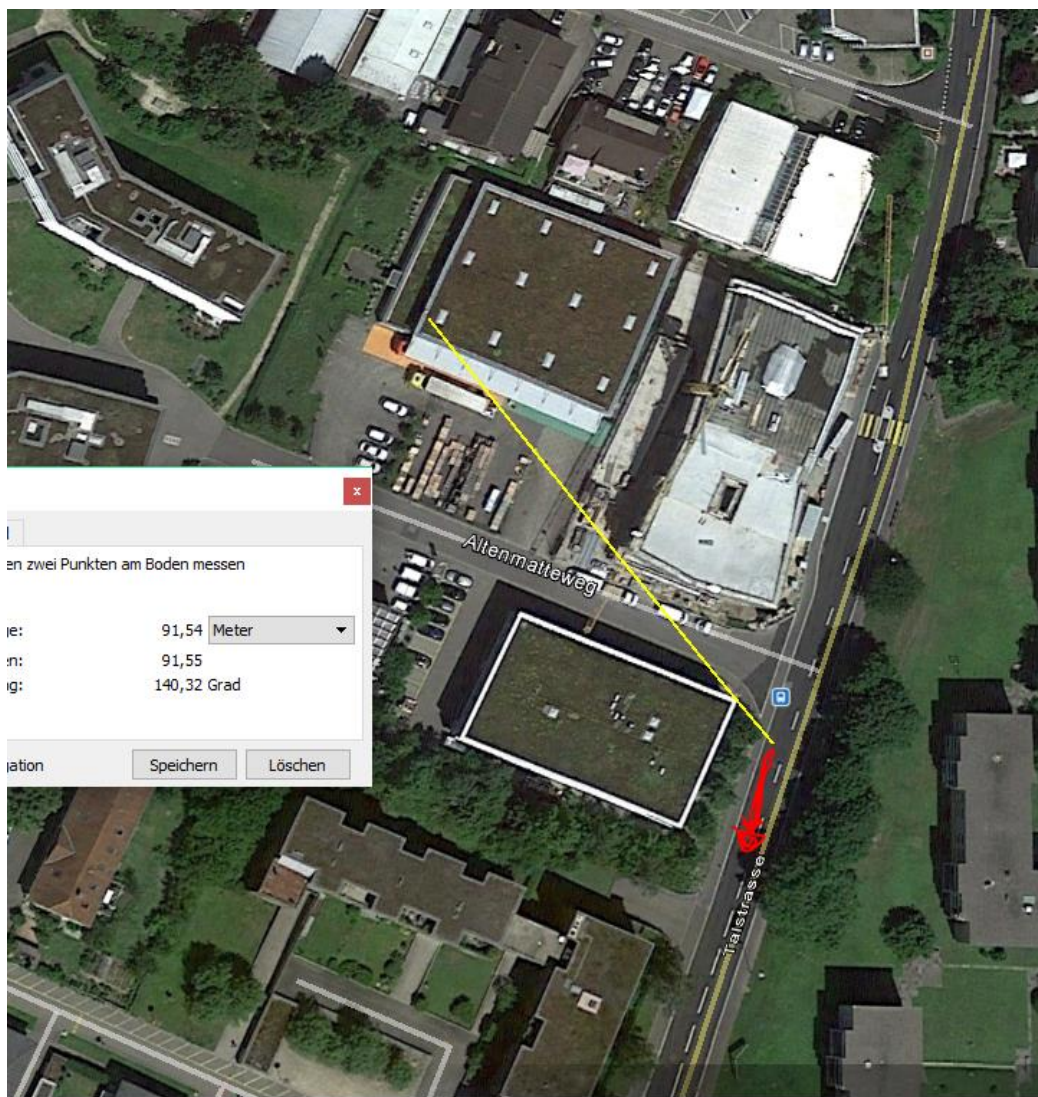

## 27 Arlesheim: Rollerfahrer fährt auf Auto auf und verletzt sich

In der Talstrasse in Arlesheim BL, auf der Anfahrt zum Kreisel in Richtung Dornach SO, ereignete sich am Mittwoch, 18. Mai 2016, gegen 17.00 Uhr ein Verkehrsunfall zwischen einem Roller und einem Personenwagen. Dabei wurde der 18-jährige Rollerfahrer verletzt.

Gemäss den bisherigen Erkenntnissen der Polizei Basel-Landschaft hatte der Rollerfahrer zu spät erkannt, dass ein vor ihm fahrender Personenwagen wegen des starken Verkehrs bis zum Stillstand abbremsen musste. Der Rollerfahrer prallte in der Folge gegen das Heck des Autos, kam zu Fall, zog sich diverse Verletzungen zu und musste durch die Sanität Käch ins Spital eingeliefert werden. Zudem entstanden Sachschaden und Verkehrsbehinderungen.

2016:

Am Kreisel war nur LTE frontal installiert

Der Sender wird vom Gebäude verdeckt, vorher vermutlich aktiv; nicht ersichtlich, street-view gesperrt.

Talstrasse 2 4144 Arlesheim