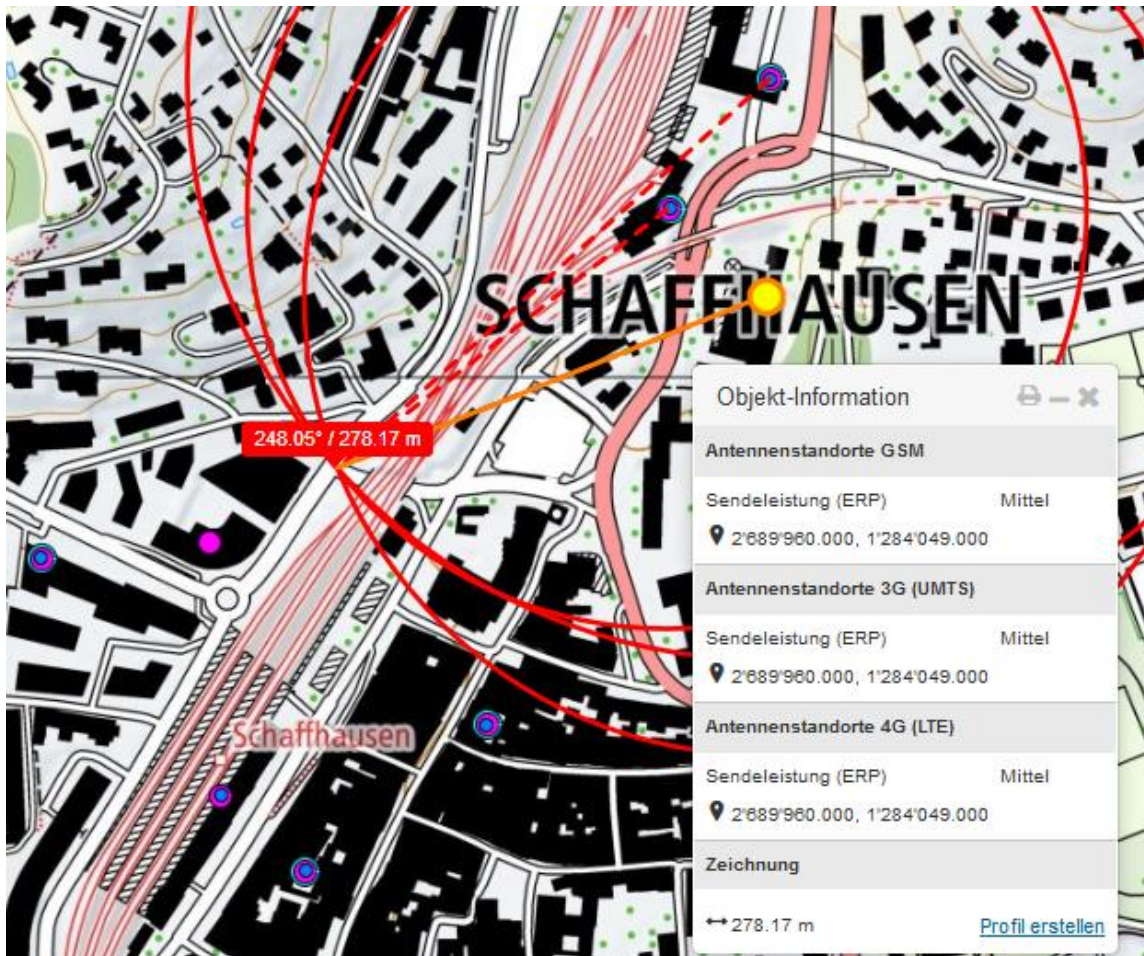

Sender auf Feuerwehrdepot: