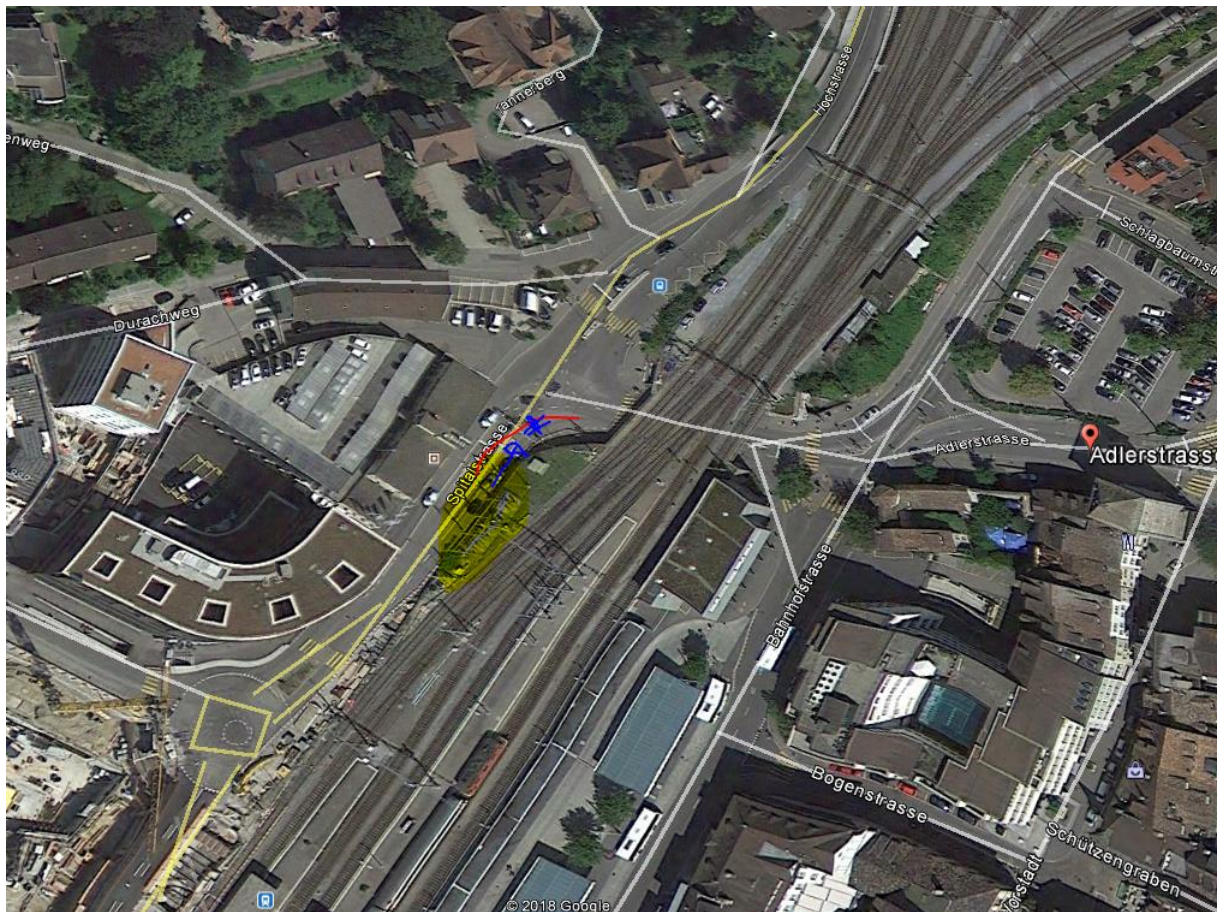

Schaffhausen: Zeugenaufruf zu Unfall zwischen Fahrradfahrer und Personenwagen

(SHPol) Am Montagabend (02.07.2018) kam es auf der Spitalstrasse, bei der Adlerunterführung, in Schaffhausen zu einem Verkehrsunfall zwischen einem Fahrradfahrer und einem Personenwagen. Der Fahrradfahrer prallte dabei in die rechte Seite des Personenwagens, stürzte in der Folge zu Boden und verletzte sich dabei mittelschwer. Die Schaffhauser Polizei sucht Zeugen.

Am Montag, 02.07.2018, um ca. 18:00 Uhr, kam es bei der Adlerunterführung auf der Spitalstrasse zu einer Kollision zwischen einem Fahrradfahrer und einem Personenwagen. Dabei bog der Personenwagen auf der Verzweigung Spitalstrasse/Adlerstrasse vor dem Fahrradfahrer ab. In der Folge kollidierte der Fahrradfahrer mit der rechten Seite des Personenwagens und stürzte zu Boden. Der Fahrradfahrer zog sich bei dem Sturz mittelschwere Verletzungen an beiden Armen zu.

Der Personenwagenlenker fuhr, ohne sich um den verletzten Fahrradfahrer zu kümmern, in Richtung Hochstrasse davon.

Die Schaffhauser Polizei bittet Personen, welche sachdienliche Informationen zum Unfallhergang machen können, sich unter der Telefonnummer +41 52 624 24 24 zu melden.

<http://www.shpol.ch/News.84.0.html?&tx_ttnews%5Btt_news%5D=4645&cHash=ac9723fe38267800c2f45b80fd09fc16>