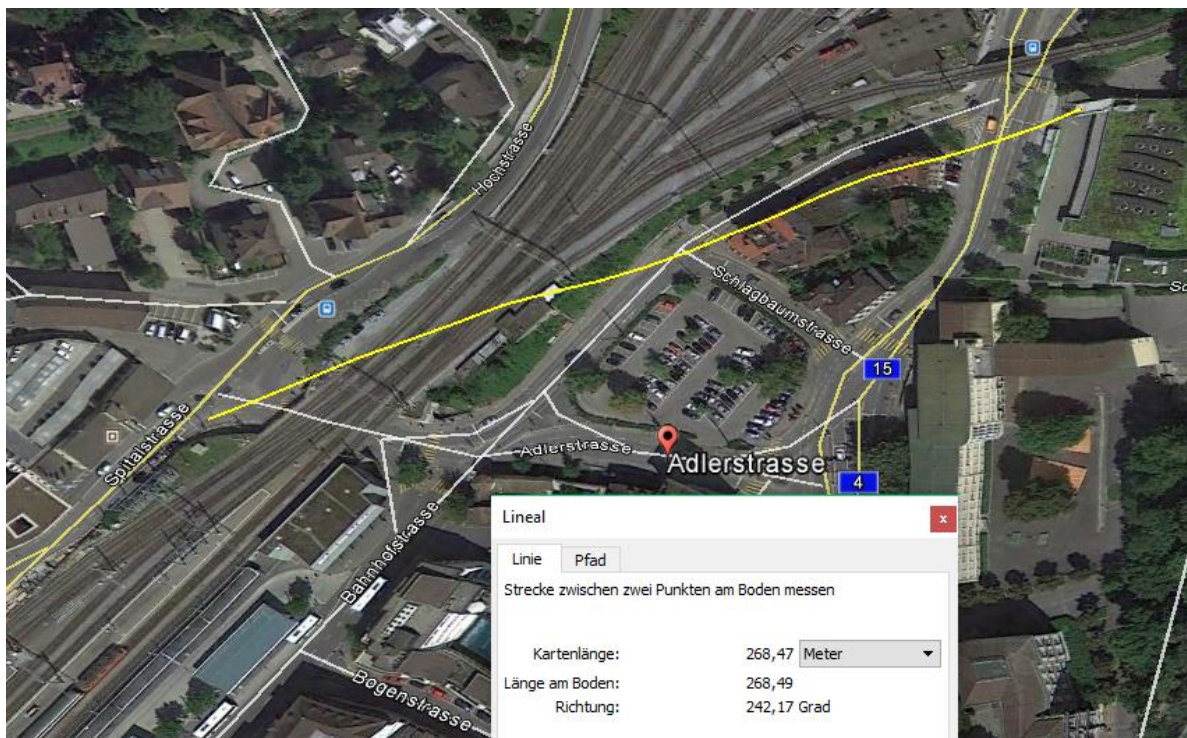

Sender auf Feuerwehrdepot: