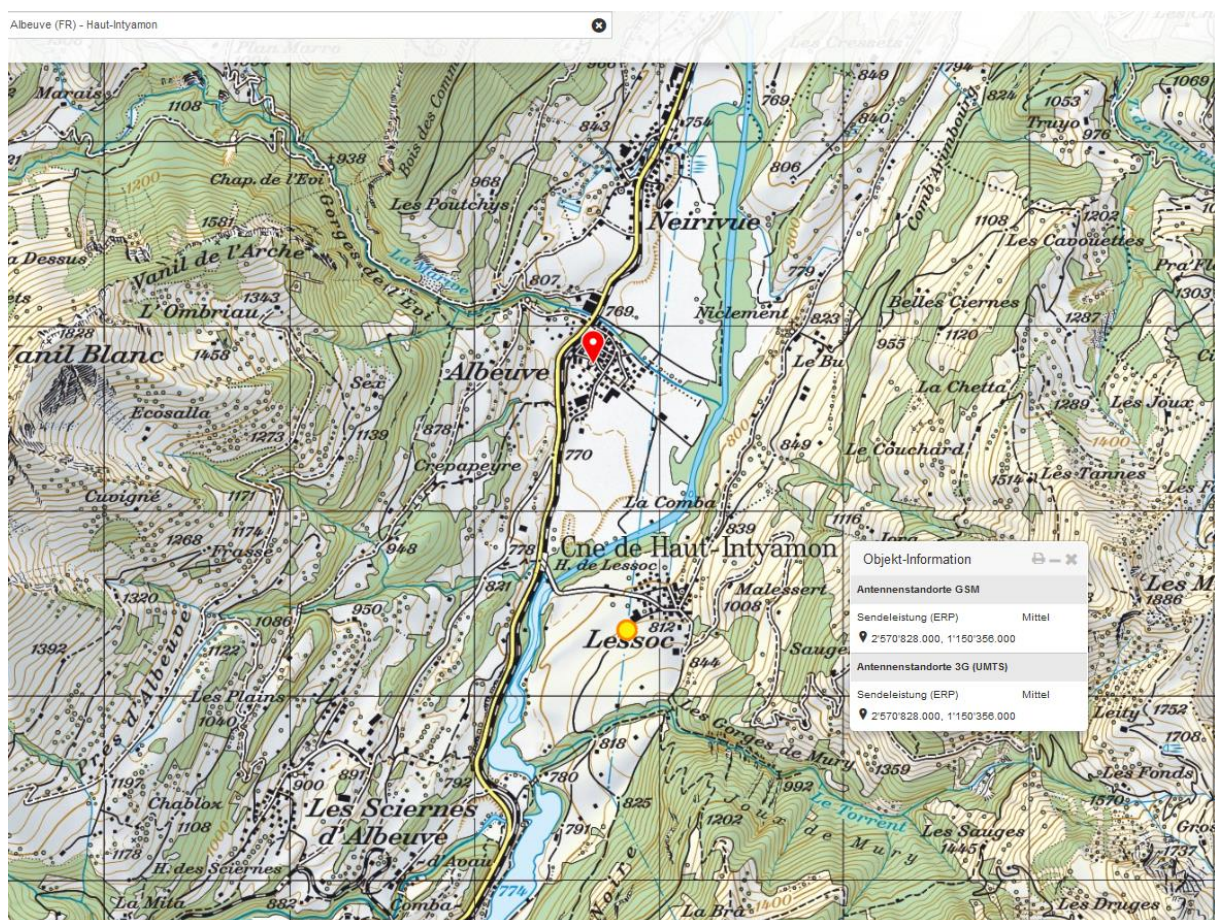

Accident mortel à Albeuve

Hier après-midi, un homme de 83 ans a perdu la vie lors d'un accident de circulation à Albeuve., après avoir dévalé un talus sur 150 mètres.

Jeudi 2 août 2018, à 16h15, la REGA a sollicité l'intervention de la Police à **proximité d'un chalet**, à Albeuve, car un véhicule avait dévalé un talus. Sur place, le médecin de la REGA n'a pu que constater le décès du conducteur, un homme de 83 ans.

Le malheureux a voulu **déplacer sa voiture afin de prendre en charge trois passagers**.

Lors de sa manœuvre, il **ne s'est pas arrêté à l'endroit prévu** et a dévalé une pente sur 150 mètres en contrebas du chalet, avant de finir sa course contre un arbre.

Es fehlen hier sämtliche Lokalisationsmöglichkeiten.

Auch die Rega gibt keine Ortsauskünfte.