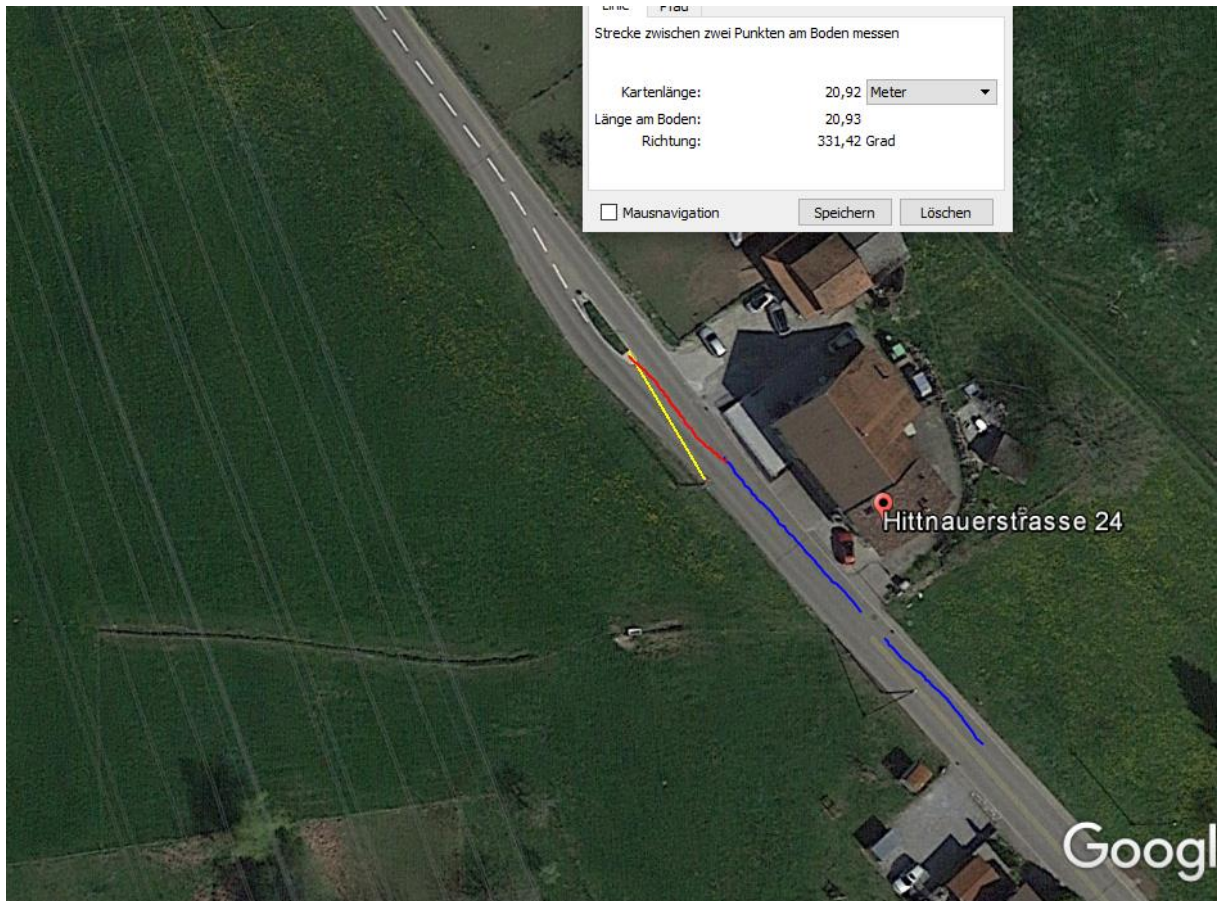

HS-Leitung vom Linthgebiet – Lindau Winterthur.