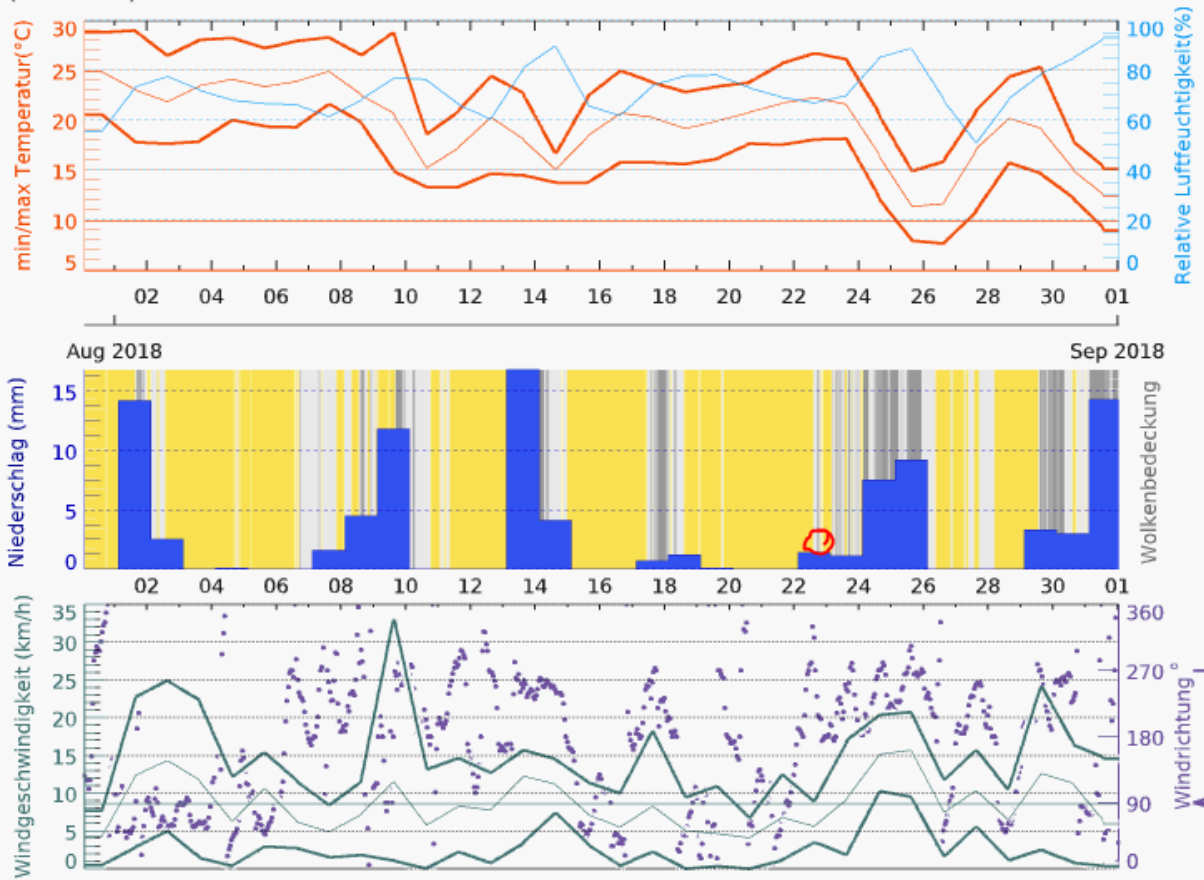

Gegen 20.00 Uhr fuhr ein 62-jähriger Mann mit seinem Motorrad auf der Hittnauerstrasse Richtung Hittnau. Aus bislang nicht geklärten Gründen geriet er Höhe Hausnummer 24 auf die Mittelinsel und prallte gegen den Inselschutzpfosten. Durch den Anprall sowie den Sturz zog er sich schwere Verletzungen zu. Er musste mit einem Rettungshelikopter der Rega ins Spital geflogen werden.

Die genaue Unfallursache wird durch die Kantonspolizei Zürich, in Zusammenarbeit mit der Staatsanwaltschaft See/Oberland, untersucht.

Wegen dieses Verkehrsunfalls musste das betroffene Teilstück der Hittnauerstrasse während zirka zwei Stunden für den gesamten Verkehr gesperrt werden. Durch den Verkehrszug der Feuerwehr Bäretswil wurde eine Umleitung eingerichtet.

Kantonspolizei Zürich  
Mediendienst / Tel. 044 247 36 36  
Florian Frei

HS-Leitung vom Linthgebiet – Lindau Winterthur.

2 x HS mit Richtungsänderung vor ca. 100m, grosse elektromagnetische Felder

# Bäretswil

47.34°N / 8.86°E 729m ü.NN.  
(12 x 12 km)

2018-08-01 - 2018-08-31  
31 Tage

meteoblue

Wetterlage uneindeutig, allerdings mit 1.5mm Regen eher trocken.