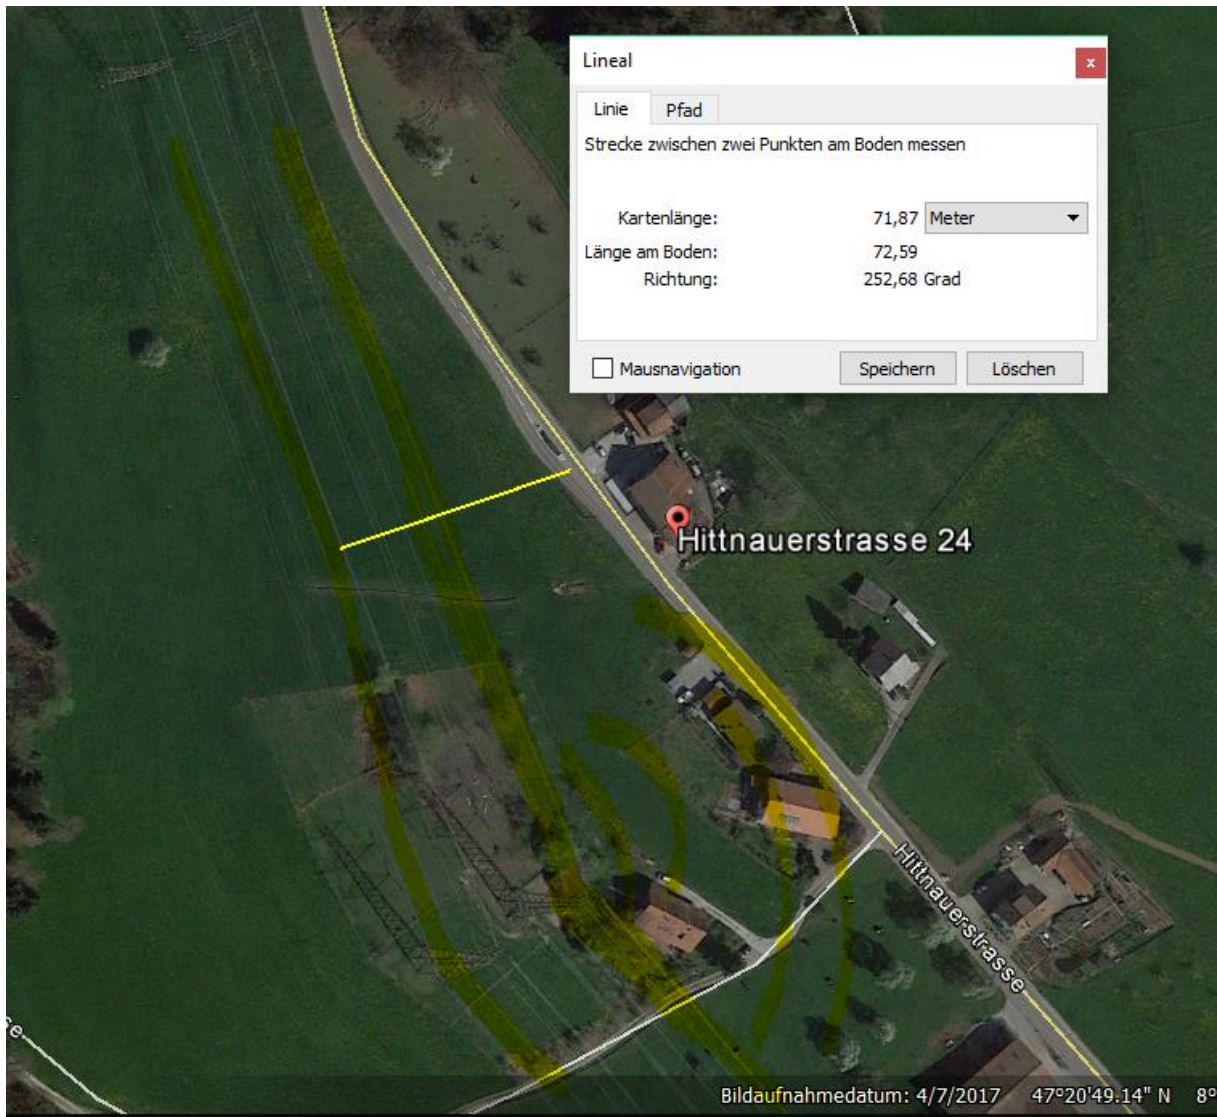

2 x HS mit Richtungsänderung vor ca. 100m, grosse elektromagnetische Felder