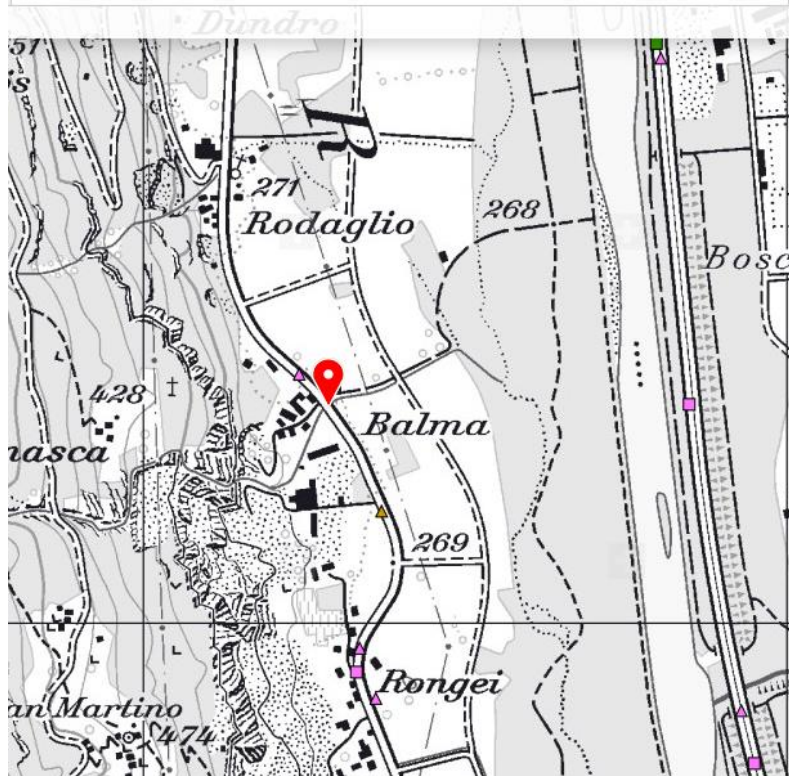

Incidente della circolazione stradale in Riviera

05.10.2017

La Polizia cantonale comunica che oggi, verso le ore 15:05, a Lodrino su via Cantonale è avvenuto un incidente della circolazione stradale. **Una 81enne domiciliata** in Riviera stava circolando alla guida di una vettura su via Cantonale in direzione di Biasca quando, per cause che l'inchiesta di polizia dovrà accertare, giunta **all'altezza delle cave** ha perso il controllo del veicolo ed ha urtato il guidovia posto alla sua destra terminando la sua corsa sul tetto. Sul posto la Tre Valli Soccorso, la REGA e i pompieri. La donna dopo essere stata estratta dal veicolo e stata trasportata all'ospedale dall'elicottero. La vita della stessa potrebbe essere in pericolo.

<https://www4.ti.ch/di/pol/comunicazioni/comunicati-stampa/dettaglio-comunicati-stampa/?user_polizia_pi1[newsId]=160476>

15.00 ist in den Betriebszeiten des Steinbruchs.

Buonasera, le coordinate dell'evento di Lodrino del 05.10.2017 sono le seguenti:

718286, 130333 Cordiali saluti,

Repubblica e Cantone Ticino

Dipartimento delle istituzioni
Polizia Cantonale

Stato Maggiore

Servizi Generali Servizio finanze, statistica e controlling coll scient Paolo Bernasconi

718286, 130333