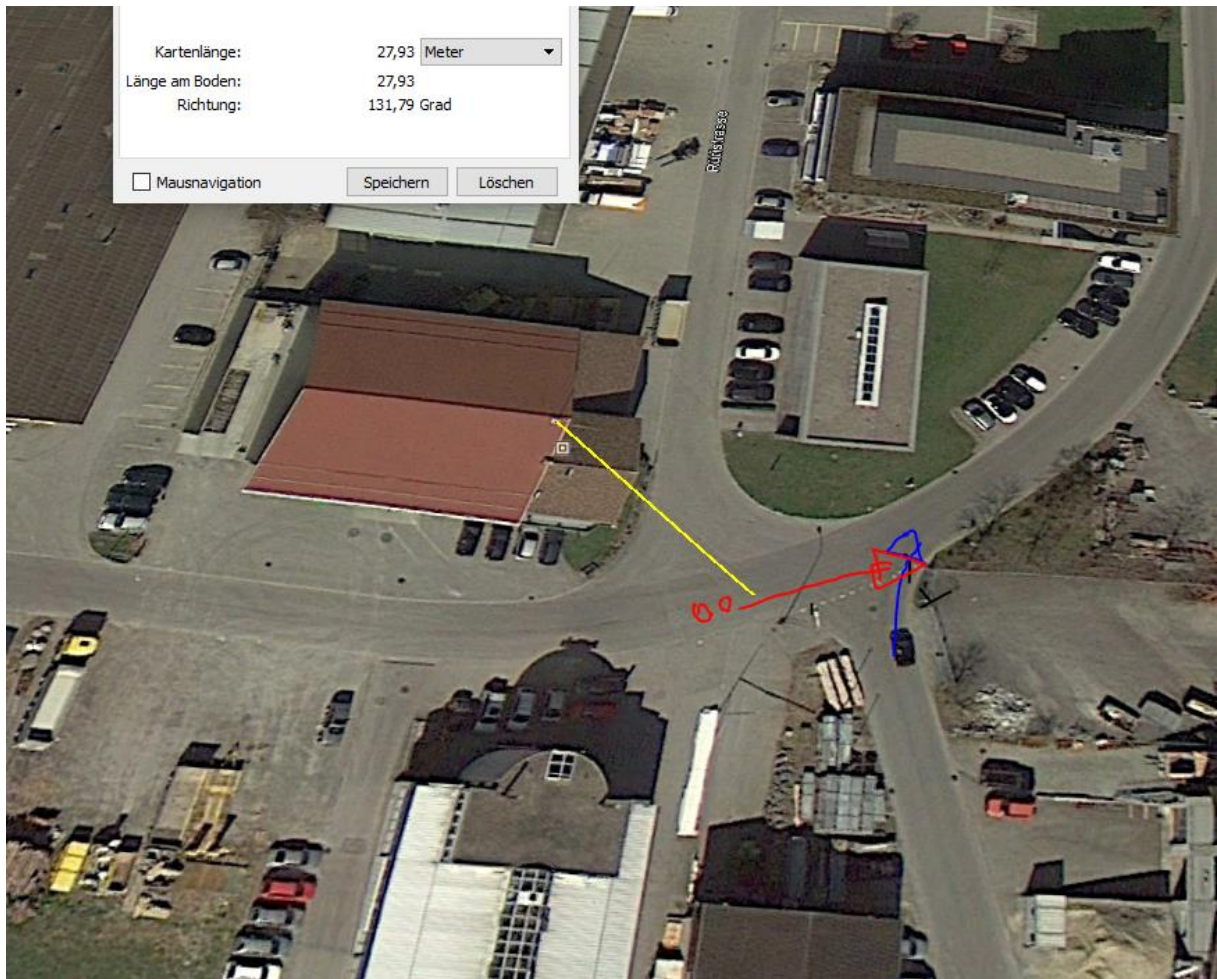

# Appenzell - Rechtsvortritt missachtet

**Ein 82-jähriger Motorradlenker musste in Spitalpflege gebracht werden.**

Am Samstagvormittag (25.08.2018) fuhr ein 82-jähriger Motorradfahrer mit seinem «Florett» auf der Rütistrasse vom Rinkenbach herkommend. Die dortige Verzweigung wollte er geradeaus überqueren. Gleichzeitig fuhr ein 30-jähriger Mann mit einem Lieferwagen von der Umfahrungsstrasse her auf die Verzweigung zu. Der Florett-Fahrer fuhr in den hinteren Teil des Lieferwagens und stürzte danach. Er musste leicht verletzt mit der Ambulanz in Spitalpflege gebracht werden.

Bild Legende: Unfallendlage des Motorrades

Ungefährer Standort des liegenden „Florett“

Betriebsfunkanlage Aeschbacher Transport bei Anfahrt kontinuierlich frontal/links

Sender nördlich Mettlen (Silos) und südlich Mettlen erreichen die Anfahstrecke nicht.

Appenzell  
 47.33°N / 9.41°E 867m ü.NN.  
 (12 x 12 km)

2018-07-28 - 2018-08-27  
 31 Tage

meteoblue

Trocken nach Niederschlägen.