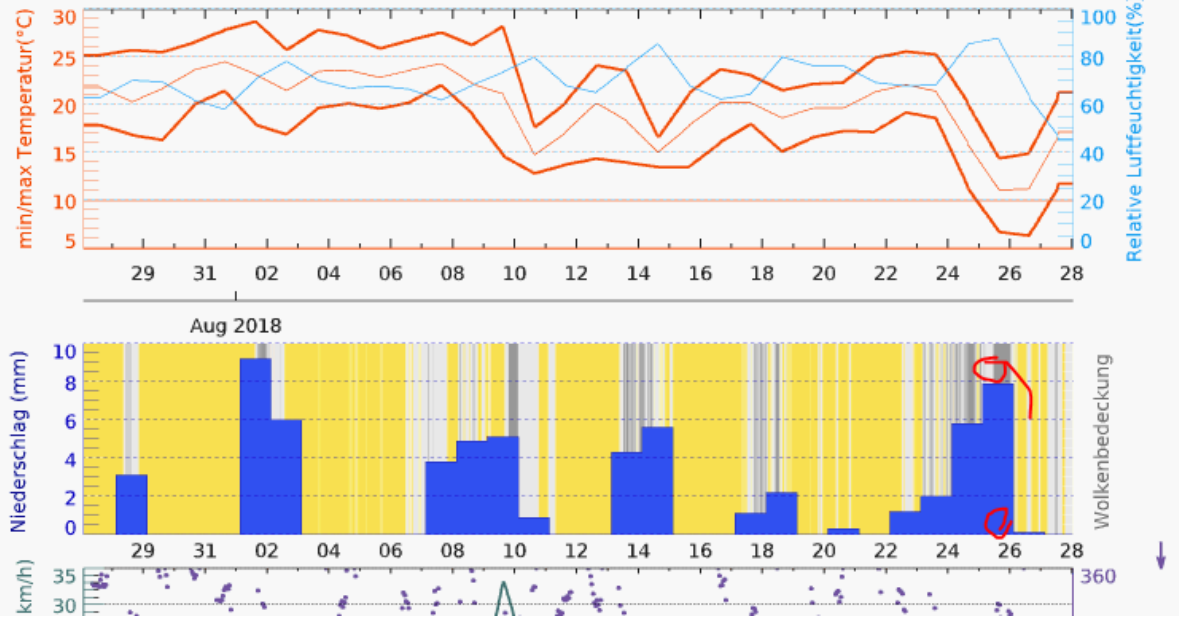

# Appenzell - Rechtsvortritt missachtet

**Ein 82-jähriger Motorradlenker musste in Spitalpflege gebracht werden.**

Am Samstagvormittag (25.08.2018) fuhr ein 82-jähriger Motorradfahrer mit seinem «Florett» auf der Rütistrasse vom Rinkenbach herkommend. Die dortige Verzweigung wollte er geradeaus überqueren. Gleichzeitig fuhr ein 30-jähriger Mann mit einem Lieferwagen von der Umfahrungsstrasse her auf die Verzweigung zu. Der Florett-Fahrer fuhr in den hinteren Teil des Lieferwagens und stürzte danach. Er musste leicht verletzt mit der Ambulanz in Spitalpflege gebracht werden.

Bild Legende: Unfallendlage des Motorrades

Ungefährer Standort des liegenden „Florett“

Betriebsfunkanlage Aeschbacher Transport bei Anfahrt kontinuierlich frontal/links

Sender nördlich Mettlen (Silos) und südlich Mettlen erreichen die Anfahstrecke nicht.

Appenzell  
 47.33°N / 9.41°E 867m ü.NN.  
 (12 x 12 km)

2018-07-28 - 2018-08-27  
 31 Tage

meteoblue

Trocken nach Niederschlägen.