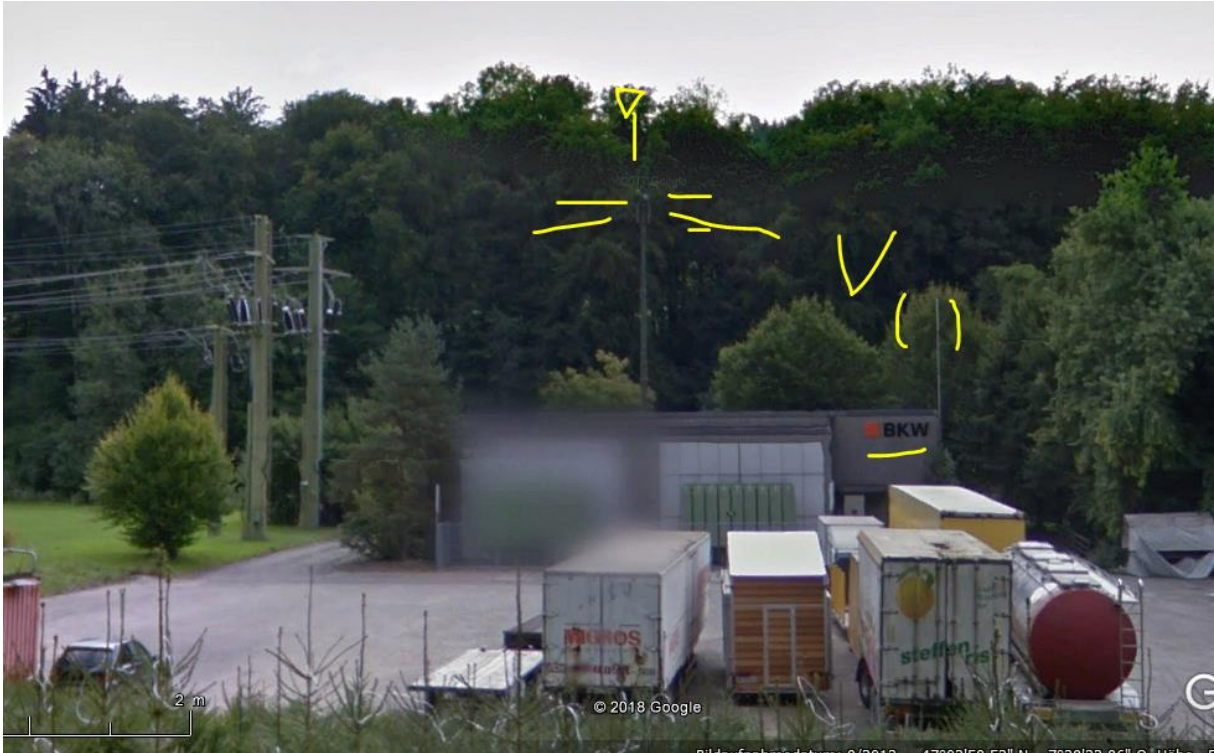

Ein Mann war am Montagabend, 29. Oktober 2018, kurz vor 1730 Uhr, im Begriff, die Heimiswilstrasse in Burgdorf auf der Einmündung des Fischermätteliweges zu überqueren. Dies an einer Stelle, die nicht mit einem Fussgängerstreifen signalisiert ist. Gleichzeitig näherte sich ein Auto, welches von Heimiswil her auf der Heimiswilstrasse Richtung Stadteinwärts unterwegs war. Aus noch zu klärenden Gründen wurde der Fussgänger frontal vom Auto erfasst und dabei schwer verletzt.

Der 78-jährige Schweizer aus dem Kanton wurde durch ein Ambulanzteam erstbetreut und ins Spital gefahren, wo er kurze Zeit später seinen schweren Verletzungen erlag.

Der betroffene Strassenabschnitt musste während knapp vier Stunden für die Unfallarbeiten gesperrt werden. Eine Umleitung wurde durch die Feuerwehr Burgdorf eingerichtet. Zur Klärung der Umstände sucht die Kantonspolizei Bern Zeugen. Personen die Beobachtungen gemacht haben, werden gebeten, sich unter der Telefonnummer [+41 31 634 41 11](tel:+41316344111) zu melden.

Der Sender steht am Waldrand, hoch platziert, durchstrahlt die beiden Eternitfassaden des Lagerhauses

Und ist im Bereich der Reaktionsmöglichkeit / Erkennbarkeit des Fussgängers ungedämpft sichtbar:

Querung Ebene 3 vor 600m: