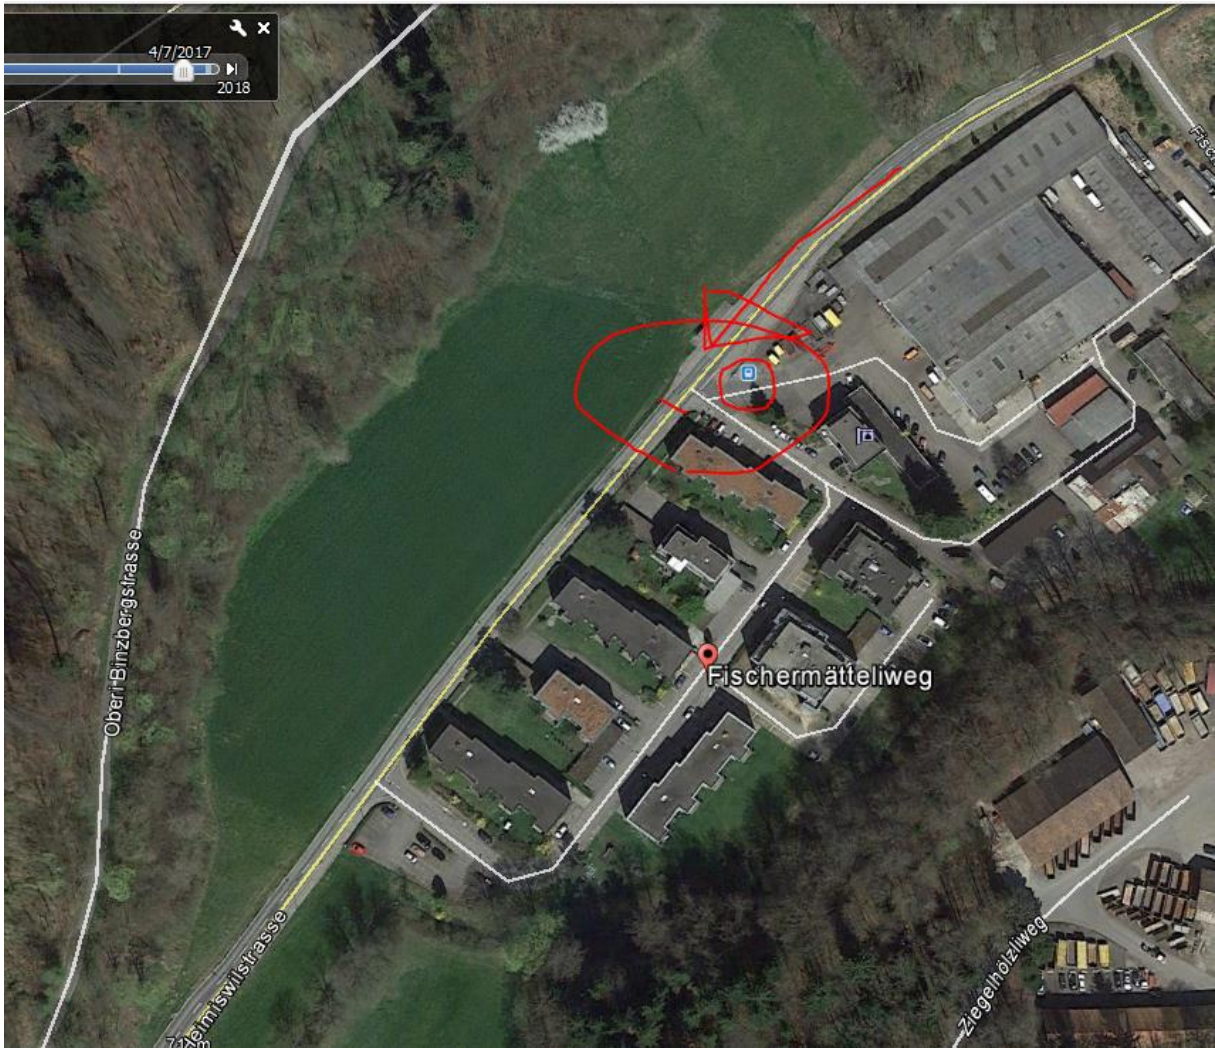

Burgdorf/Zeugenaufruf: Fussgänger bei Unfall mit Auto tödlich verletzt

30. Oktober 2018

Am Montagabend ist in Burgdorf ein Fussgänger bei einem Verkehrsunfall mit einem Auto schwer verletzt worden. Er erlag kurze Zeit später im Spital seinen Verletzungen. Die Kantonspolizei sucht Zeugen.

Ein Mann war am Montagabend, 29. Oktober 2018, kurz vor 1730 Uhr, im Begriff, die Heimiswilstrasse in Burgdorf auf der Einmündung des Fischermätteliweges zu überqueren. Dies an einer Stelle, die nicht mit einem Fussgängerstreifen signalisiert ist. Gleichzeitig näherte sich ein Auto, welches von Heimiswil her auf der Heimiswilstrasse Richtung Stadteinwärts unterwegs war. Aus noch zu klärenden Gründen wurde der Fussgänger frontal vom Auto erfasst und dabei schwer verletzt.

Der 78-jährige Schweizer aus dem Kanton wurde durch ein Ambulanzteam erstbetreut und ins Spital gefahren, wo er kurze Zeit später seinen schweren Verletzungen erlag.

Der betroffene Strassenabschnitt musste während knapp vier Stunden für die Unfallarbeiten gesperrt werden. Eine Umleitung wurde durch die Feuerwehr Burgdorf eingerichtet. Zur Klärung der Umstände sucht die Kantonspolizei Bern Zeugen. Personen die Beobachtungen gemacht haben, werden gebeten, sich unter der Telefonnummer [+41 31 634 41 11](tel:+41316344111) zu melden.

Der Sender steht am Waldrand, hoch platziert, durchstrahlt die beiden Eternitfassaden des Lagerhauses

Und ist im Bereich der Reaktionsmöglichkeit / Erkennbarkeit des Fussgängers ungedämpft sichtbar:

Querung Ebene 3 vor 600m: