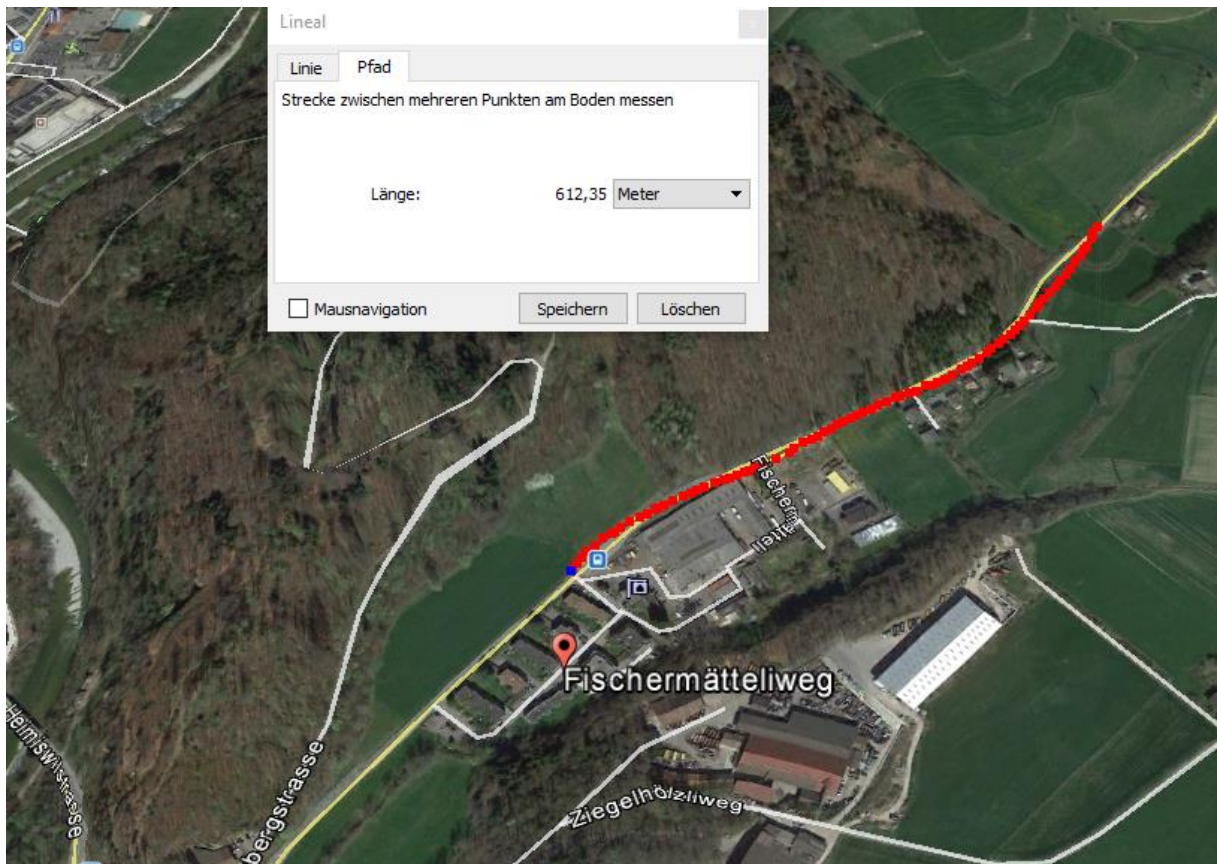

Ein Mann war am Montagabend, 29. Oktober 2018, kurz vor 1730 Uhr, im Begriff, die Heimiswilstrasse in Burgdorf auf der Einmündung des Fischermätteliweges zu überqueren. Dies an einer Stelle, die nicht mit einem Fussgängerstreifen signalisiert ist. Gleichzeitig näherte sich ein Auto, welches von Heimiswil her auf der Heimiswilstrasse Richtung Stadteinwärts unterwegs war. Aus noch zu klärenden Gründen wurde der Fussgänger frontal vom Auto erfasst und dabei schwer verletzt.

Der 78-jährige Schweizer aus dem Kanton wurde durch ein Ambulanzteam erstbetreut und ins Spital gefahren, wo er kurze Zeit später seinen schweren Verletzungen erlag.

Der betroffene Strassenabschnitt musste während knapp vier Stunden für die Unfallarbeiten gesperrt werden. Eine Umleitung wurde durch die Feuerwehr Burgdorf eingerichtet. Zur Klärung der Umstände sucht die Kantonspolizei Bern Zeugen. Personen die Beobachtungen gemacht haben, werden gebeten, sich unter der Telefonnummer [+41 31 634 41 11](tel:+41316344111) zu melden.

Der Sender steht am Waldrand, hoch platziert, durchstrahlt die beiden Eternitfassaden des Lagerhauses

Und ist im Bereich der Reaktionsmöglichkeit / Erkennbarkeit des Fussgängers ungedämpft sichtbar:

Querung Ebene 3 vor 600m: