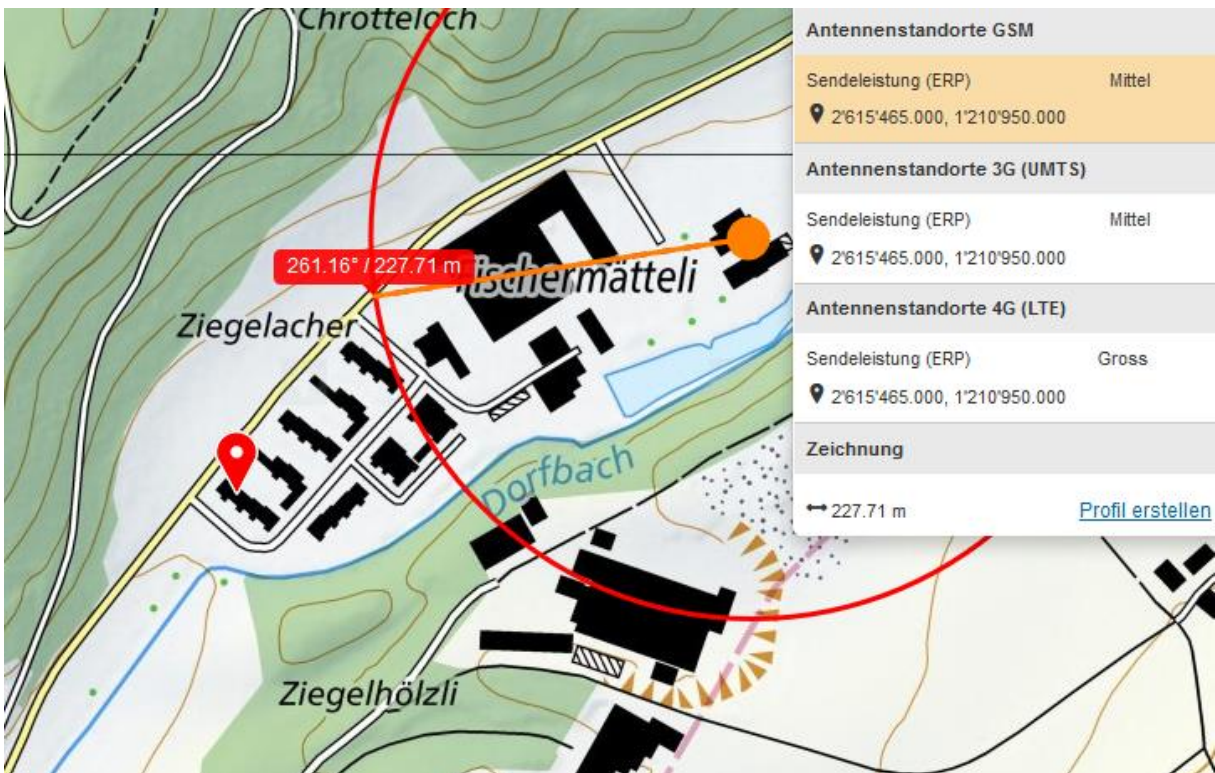

Burgdorf/Zeugenaufruf: Fussgänger bei Unfall mit Auto tödlich verletzt

30. Oktober 2018

Am Montagabend ist in Burgdorf ein Fussgänger bei einem Verkehrsunfall mit einem Auto schwer verletzt worden. Er erlag kurze Zeit später im Spital seinen Verletzungen. Die Kantonspolizei sucht Zeugen.

Ein Mann war am Montagabend, 29. Oktober 2018, kurz vor 1730 Uhr, im Begriff, die Heimiswilstrasse in Burgdorf auf der Einmündung des Fischermätteliweges zu überqueren. Dies an einer Stelle, die nicht mit einem Fussgängerstreifen signalisiert ist. Gleichzeitig näherte sich ein Auto, welches von Heimiswil her auf der Heimiswilstrasse Richtung Stadteinwärts unterwegs war. Aus noch zu klärenden Gründen wurde der Fussgänger frontal vom Auto erfasst und dabei schwer verletzt.

Der 78-jährige Schweizer aus dem Kanton wurde durch ein Ambulanzteam erstbetreut und ins Spital gefahren, wo er kurze Zeit später seinen schweren Verletzungen erlag.

Der betroffene Strassenabschnitt musste während knapp vier Stunden für die Unfallarbeiten gesperrt werden. Eine Umleitung wurde durch die Feuerwehr Burgdorf eingerichtet. Zur Klärung der Umstände sucht die Kantonspolizei Bern Zeugen. Personen die Beobachtungen gemacht haben, werden gebeten, sich unter der Telefonnummer [+41 31 634 41 11](tel:+41316344111) zu melden.

Der Sender steht am Waldrand, hoch platziert, durchstrahlt die beiden Eternitfassaden des Lagerhauses

Und ist im Bereich der Reaktionsmöglichkeit / Erkennbarkeit des Fussgängers ungedämpft sichtbar:

Querung Ebene 3 vor 600m: