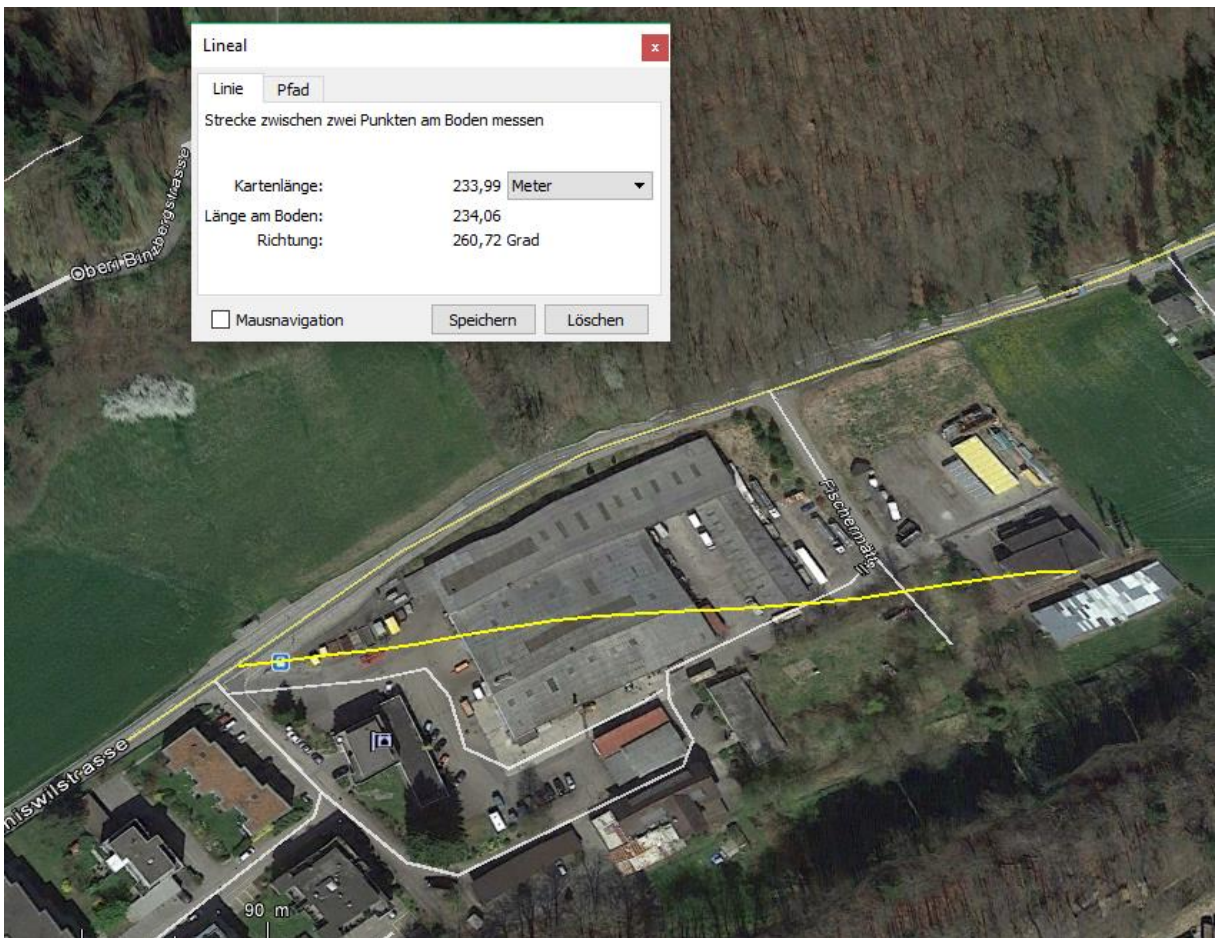

Ein Mann war am Montagabend, 29. Oktober 2018, kurz vor 1730 Uhr, im Begriff, die Heimiswilstrasse in Burgdorf auf der Einmündung des Fischermätteliweges zu überqueren. Dies an einer Stelle, die nicht mit einem Fussgängerstreifen signalisiert ist. Gleichzeitig näherte sich ein Auto, welches von Heimiswil her auf der Heimiswilstrasse Richtung Stadteinwärts unterwegs war. Aus noch zu klärenden Gründen wurde der Fussgänger frontal vom Auto erfasst und dabei schwer verletzt.

Der 78-jährige Schweizer aus dem Kanton wurde durch ein Ambulanzteam erstbetreut und ins Spital gefahren, wo er kurze Zeit später seinen schweren Verletzungen erlag.

Der betroffene Strassenabschnitt musste während knapp vier Stunden für die Unfallarbeiten gesperrt werden. Eine Umleitung wurde durch die Feuerwehr Burgdorf eingerichtet. Zur Klärung der Umstände sucht die Kantonspolizei Bern Zeugen. Personen die Beobachtungen gemacht haben, werden gebeten, sich unter der Telefonnummer [+41 31 634 41 11](tel:+41316344111) zu melden.

Der Sender steht am Waldrand, hoch platziert, durchstrahlt die beiden Eternitfassaden des Lagerhauses

Und ist im Bereich der Reaktionsmöglichkeit / Erkennbarkeit des Fussgängers ungedämpft sichtbar:

Querung Ebene 3 vor 600m: