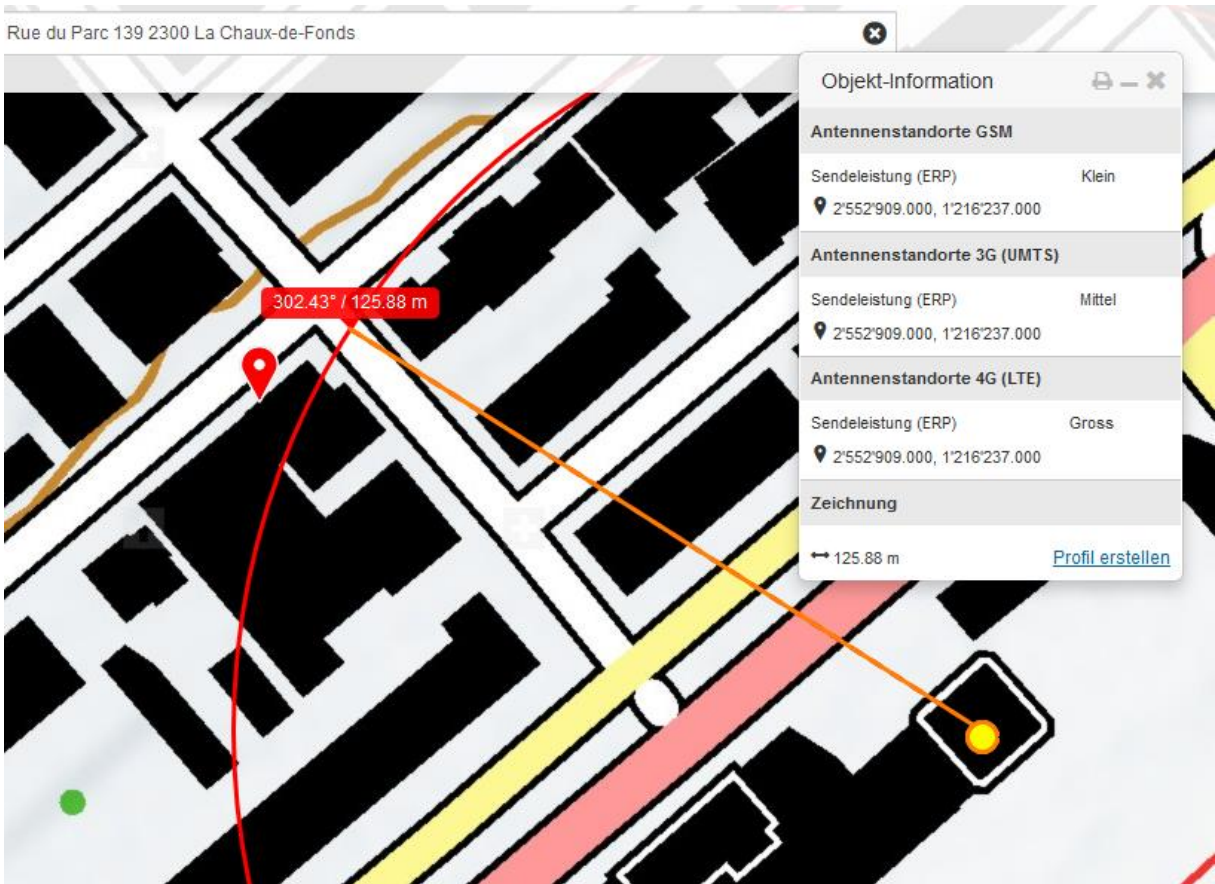

La Chaux-de-Fonds - Accident de circulation avec blessées

Lundi 12 novembre 2018 à 1045, une voiture conduite par un habitant de Cormondrèche/NE, âgé de 79 ans, circulait sur la rue Maire-Sandoz à Chaux-de-Fonds en direction du nord. Arrivé à l'intersection avec la rue du Parc, une collision s'est produite avec un véhicule conduit par un habitant du Locle, âgé de 27 ans, qui circulait sur la rue du Parc en direction Ouest. Blessées, les deux passagères du second véhicule ont été désincarcérées par le DPS de La Chaux-de-Fonds et transportées par ambulances du DPS de La Chaux-de-Fonds à l'hôpital de La Chaux-de-Fonds.

<https://www.ne.ch/autorites/DJSC/PONE/medias/Pages/20181112-La-Chaux-de-Fonds-Accident-de-circulation-avec-blees%C3%A9es.aspx>

Street-view inaktiv auf der Kreuzung. Da Fahrzeuge in Mitte der Strasse fahren, wird das graue Haus überstrahlt vom hohen Senderstandort auf dem umgebauten Silo aus.