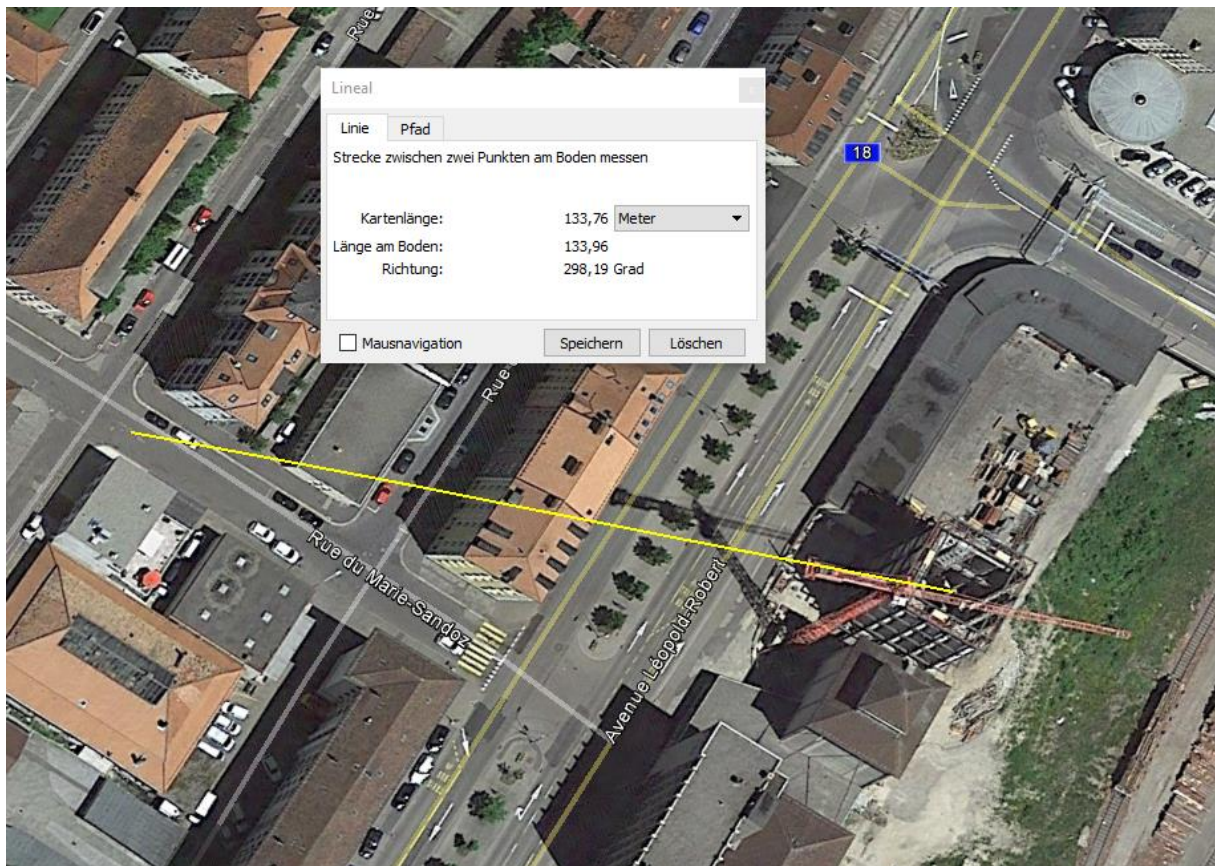

La Chaux-de-Fonds - Accident de circulation avec blessées

Lundi 12 novembre 2018 à 1045, une voiture conduite par un habitant de Cormondrèche/NE, âgé de 79 ans, circulait sur la rue Maire-Sandoz à Chaux-de-Fonds en direction du nord. Arrivé à l'intersection avec la rue du Parc, une collision s'est produite avec un véhicule conduit par un habitant du Locle, âgé de 27 ans, qui circulait sur la rue du Parc en direction Ouest. Blessées, les deux passagères du second véhicule ont été désincarcérées par le DPS de La Chaux-de-Fonds et transportées par ambulances du DPS de La Chaux-de-Fonds à l'hôpital de La Chaux-de-Fonds.

<https://www.ne.ch/autorites/DJSC/PONE/medias/Pages/20181112-La-Chaux-de-Fonds-Accident-de-circulation-avec-blees%C3%A9es.aspx>

Street-view inaktiv auf der Kreuzung. Da Fahrzeuge in Mitte der Strasse fahren, wird das graue Haus überstrahlt vom hohen Senderstandort auf dem umgebauten Silo aus.

La Chaux-de-Fonds
47.10°N / 6.83°E 1117m ü.NN.
(12 x 12 km)

2018-10-26 - 2018-11-24
30 Tage

meteoblu