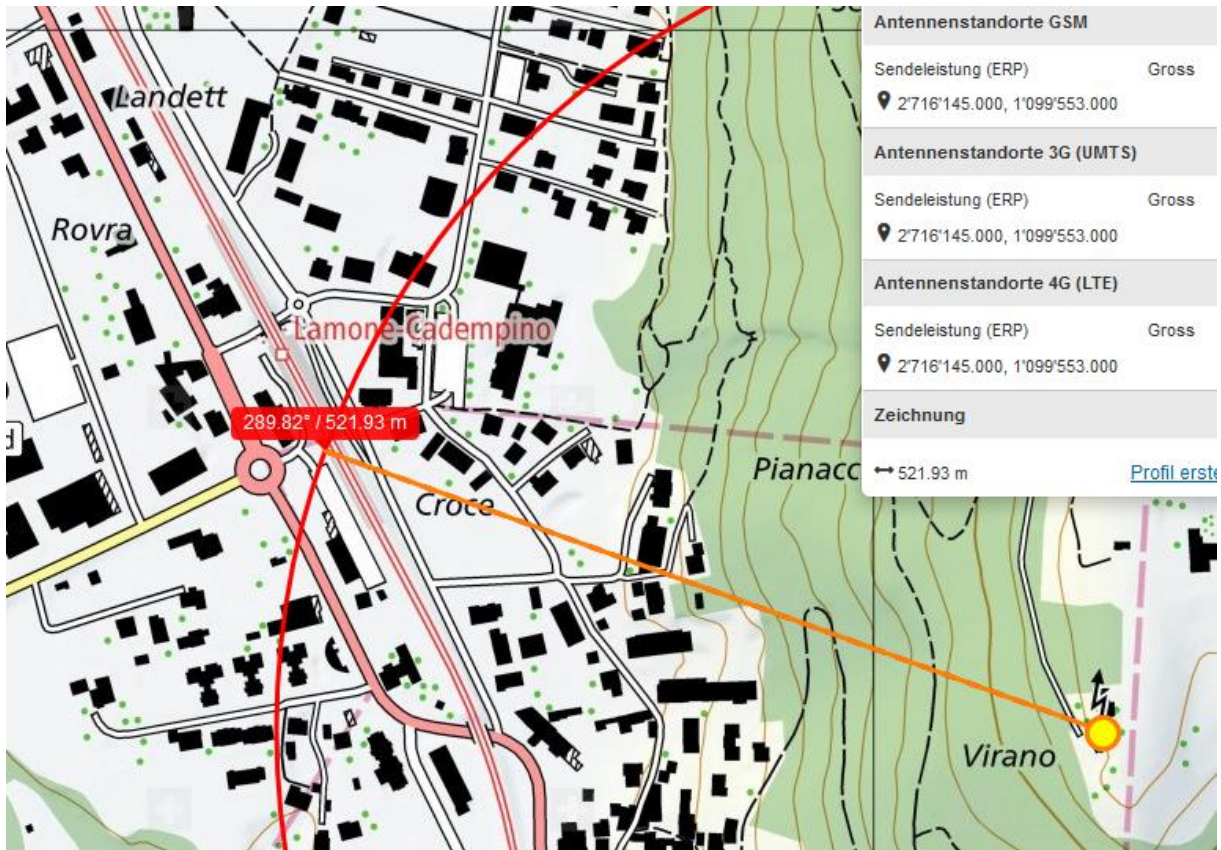

Incidente sui binari, grossi disagi al traffico

Il percorso, sulla linea Bellinzona-Lugano è stato interrotto fino alle 12.30. È coinvolta una persona

[D.M.](#)

LAMONE - Disagi al traffico ferroviario si stanno riscontrando questa mattina tra Taverner-Toricella e Lamone-Cadempino. Il percorso, sulla linea Bellinzona-Lugano è chiuso al traffico per quello che le FFS indicano come "incidente di persona" all'altezza di Lamone. Il primo annuncio è stato dato attorno alle **9:30**.

AGGIORNAMENTO DELLE 13: La situazione del traffico ferroviario in Ticino è tornata alla normalità.

LAMONE

19.04.2018 - 10:07 |

LETTO 59'204

Aggiornamento 14:51

Lettrice Tio.ch / 20 minuti

<https://www.tio.ch/ticino/cronaca/1254140/incidente-sui-binari--grossi-disagi-al-traffico>

(Lettore Tio.ch / 20 minuti)

Sender mit wahrscheinlicher Senderichtung NW, Verkehrsachsen und Lamone