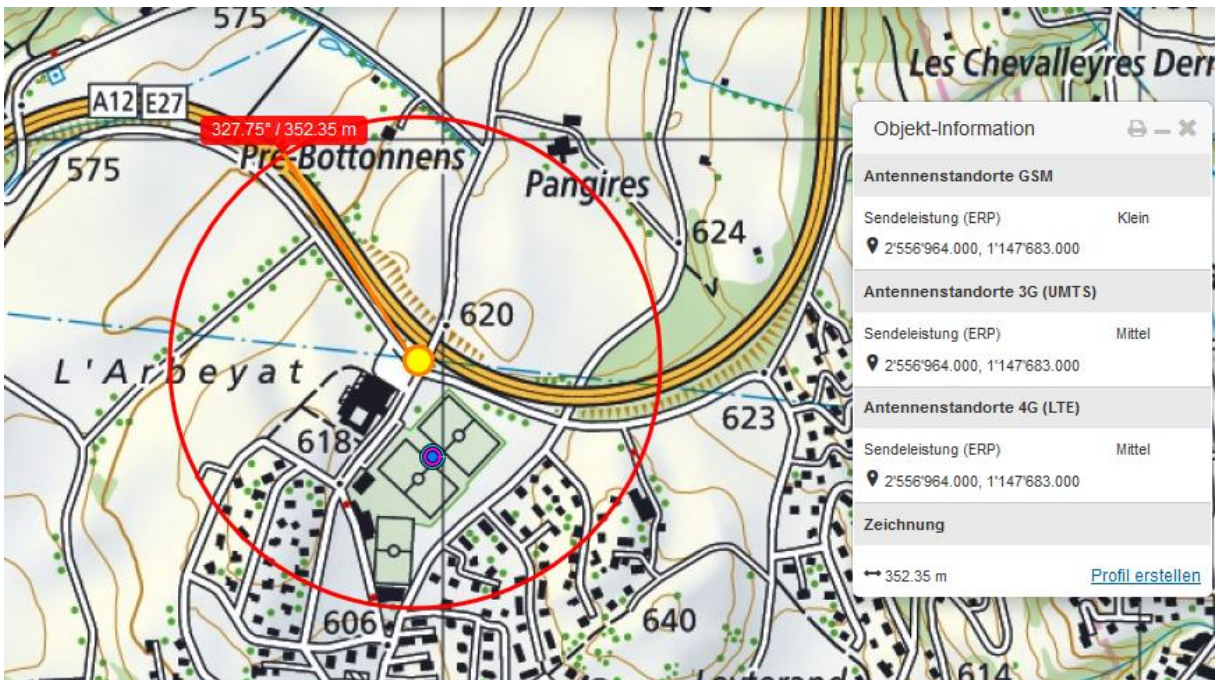

Accident sur l'A12 entre Châtel-St-Denis et Vevey

L'autoroute A12 Fribourg-Vevey a été momentanément fermée depuis Châtel-St-Denis direction Vevey, en raison d'un accident survenu lundi 4 mars 2019 vers 13h00.

Suite à une perte de maîtrise du conducteur, un camion s'est mis en travers de la chaussée descendante en direction de Vevey. Une grue a été nécessaire pour dégager le véhicule.

Le plan Delesta a été mis en place. Les automobilistes ont été invités à quitter l'autoroute à Châtel-St-Denis et à emprunter les itinéraires secondaires durant le temps d'évacuation du camion et de remise en état de la chaussée.

<https://www.vd.ch/toutes-les-autorites/departements/departement-des-institutions-et-de-la-securite-dis/police-cantonale-vaudoise-polcant/communiques-de-presse/news/accident-sur-la12-entre-chatel-st-denis-et-vevey-1551709556/>

HS 1 querte vor 300m und vor 550m

Von der Brücke aus ersichtliche Senderichtung

Strasse war feucht, Foto sehr undeutlich, Niederschläge auf Karosserie nicht sichtbar