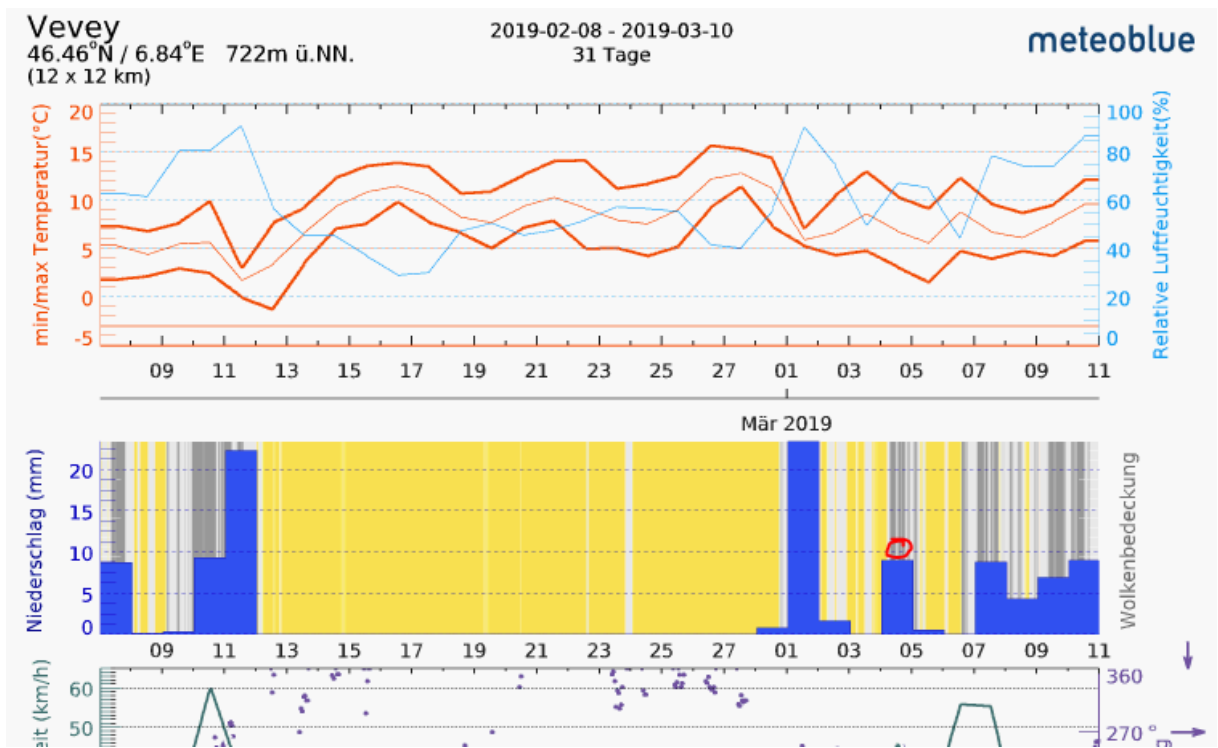

Accident sur l'A12 entre Châtel-St-Denis et Vevey

L'autoroute A12 Fribourg-Vevey a été momentanément fermée depuis Châtel-St-Denis direction Vevey, en raison d'un accident survenu lundi 4 mars 2019 vers 13h00.

Suite à une perte de maîtrise du conducteur, un camion s'est mis en travers de la chaussée descendante en direction de Vevey. Une grue a été nécessaire pour dégager le véhicule.

Le plan Delesta a été mis en place. Les automobilistes ont été invités à quitter l'autoroute à Châtel-St-Denis et à emprunter les itinéraires secondaires durant le temps d'évacuation du camion et de remise en état de la chaussée.

<https://www.vd.ch/toutes-les-autorites/departements/departement-des-institutions-et-de-la-securite-dis/police-cantonale-vaudoise-polcant/communiques-de-presse/news/accident-sur-la12-entre-chatel-st-denis-et-vevey-1551709556/>

HS 1 querte vor 300m und vor 550m

Von der Brücke aus ersichtliche Senderichtung

Strasse war feucht, Foto sehr undeutlich, Niederschläge auf Karosserie nicht sichtbar