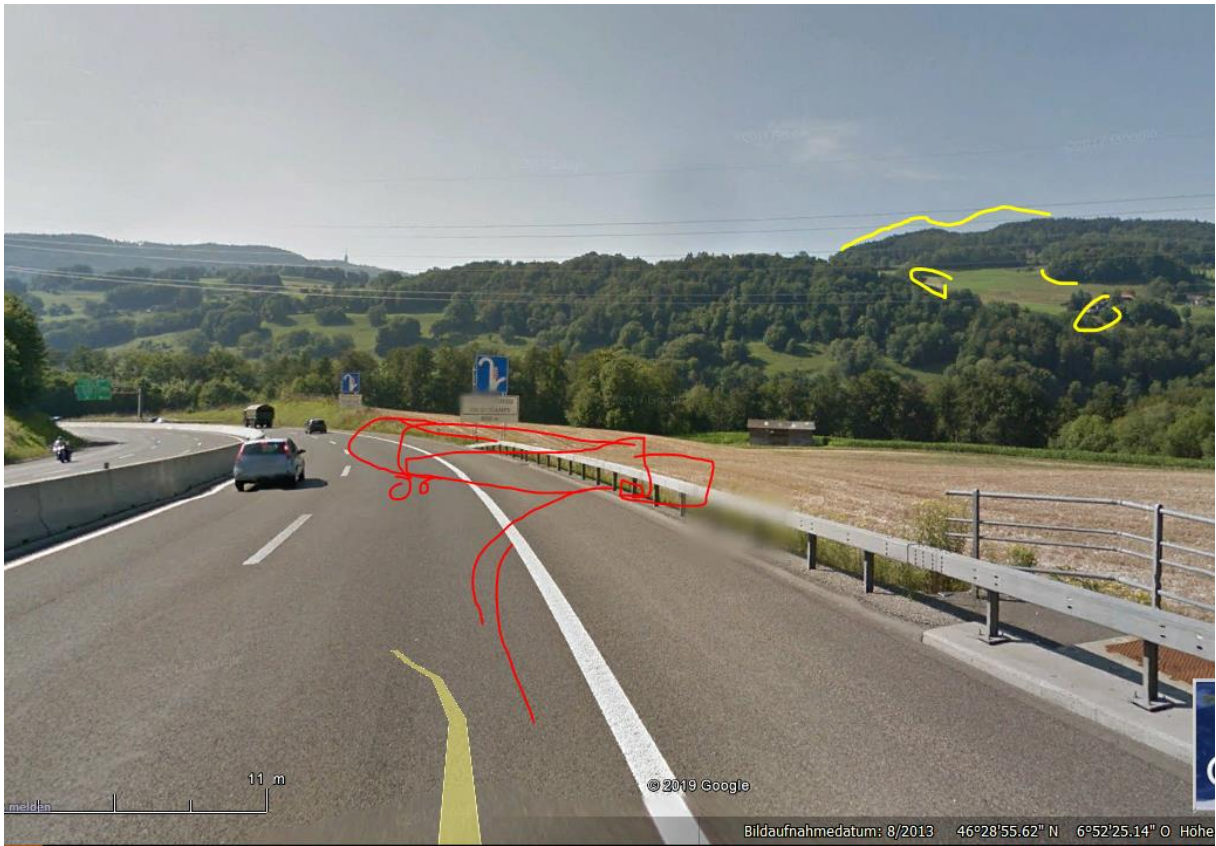

Accident sur l'A12 entre Châtel-St-Denis et Vevey

L'autoroute A12 Fribourg-Vevey a été momentanément fermée depuis Châtel-St-Denis direction Vevey, en raison d'un accident survenu lundi 4 mars 2019 vers 13h00.

Suite à une perte de maîtrise du conducteur, un camion s'est mis en travers de la chaussée descendante en direction de Vevey. Une grue a été nécessaire pour dégager le véhicule.

Le plan Delesta a été mis en place. Les automobilistes ont été invités à quitter l'autoroute à Châtel-St-Denis et à emprunter les itinéraires secondaires durant le temps d'évacuation du camion et de remise en état de la chaussée.

<https://www.vd.ch/toutes-les-autorites/departements/departement-des-institutions-et-de-la-securite-dis/police-cantonale-vaudoise-polcant/communiques-de-presse/news/accident-sur-la12-entre-chatel-st-denis-et-vevey-1551709556/>

HS 1 querte vor 300m und vor 550m

Von der Brücke aus ersichtliche Senderichtung

Strasse war feucht, Foto sehr undeutlich, Niederschläge auf Karosserie nicht sichtbar