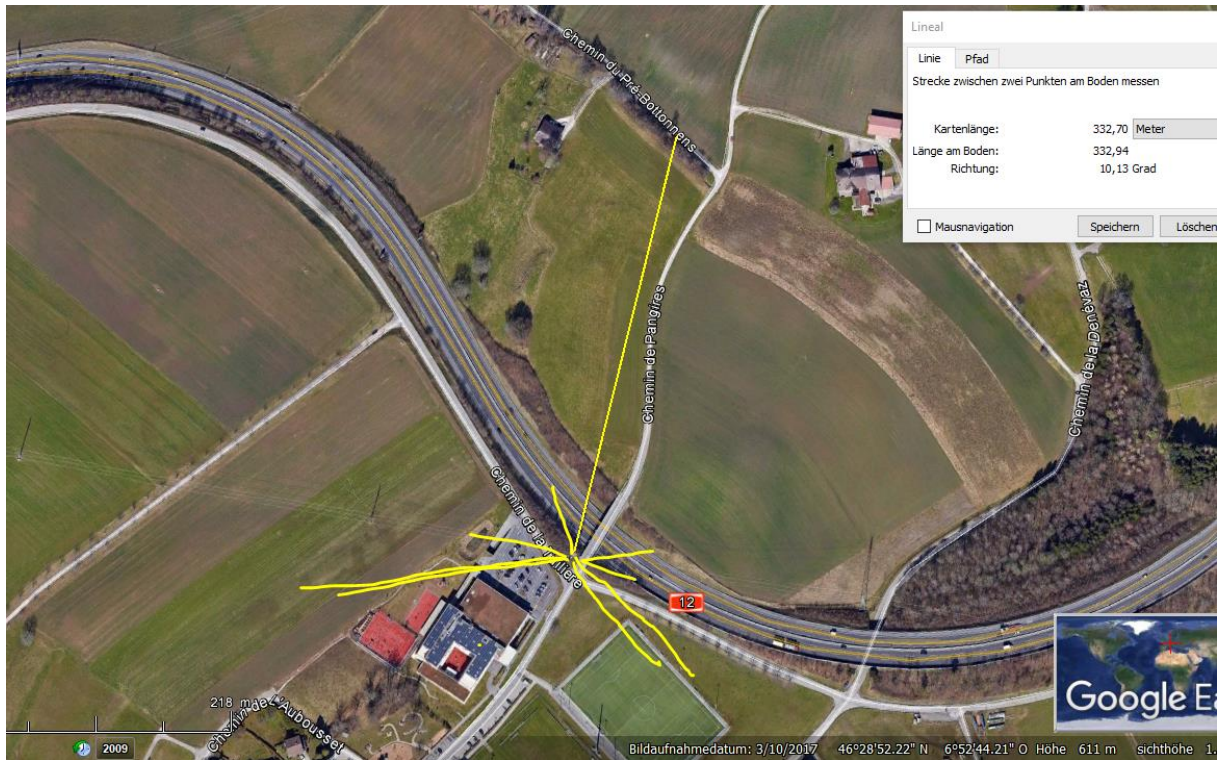

Accident sur l'A12 entre Châtel-St-Denis et Vevey

L'autoroute A12 Fribourg-Vevey a été momentanément fermée depuis Châtel-St-Denis direction Vevey, en raison d'un accident survenu lundi 4 mars 2019 vers 13h00.

Suite à une perte de maîtrise du conducteur, un camion s'est mis en travers de la chaussée descendante en direction de Vevey. Une grue a été nécessaire pour dégager le véhicule.

Le plan Delesta a été mis en place. Les automobilistes ont été invités à quitter l'autoroute à Châtel-St-Denis et à emprunter les itinéraires secondaires durant le temps d'évacuation du camion et de remise en état de la chaussée.

<https://www.vd.ch/toutes-les-autorites/departements/departement-des-institutions-et-de-la-securite-dis/police-cantonale-vaudoise-polcant/communiques-de-presse/news/accident-sur-la12-entre-chatel-st-denis-et-vevey-1551709556/>

HS 1 querte vor 300m und vor 550m

Von der Brücke aus ersichtliche Senderichtung

Strasse war feucht, Foto sehr undeutlich, Niederschläge auf Karosserie nicht sichtbar