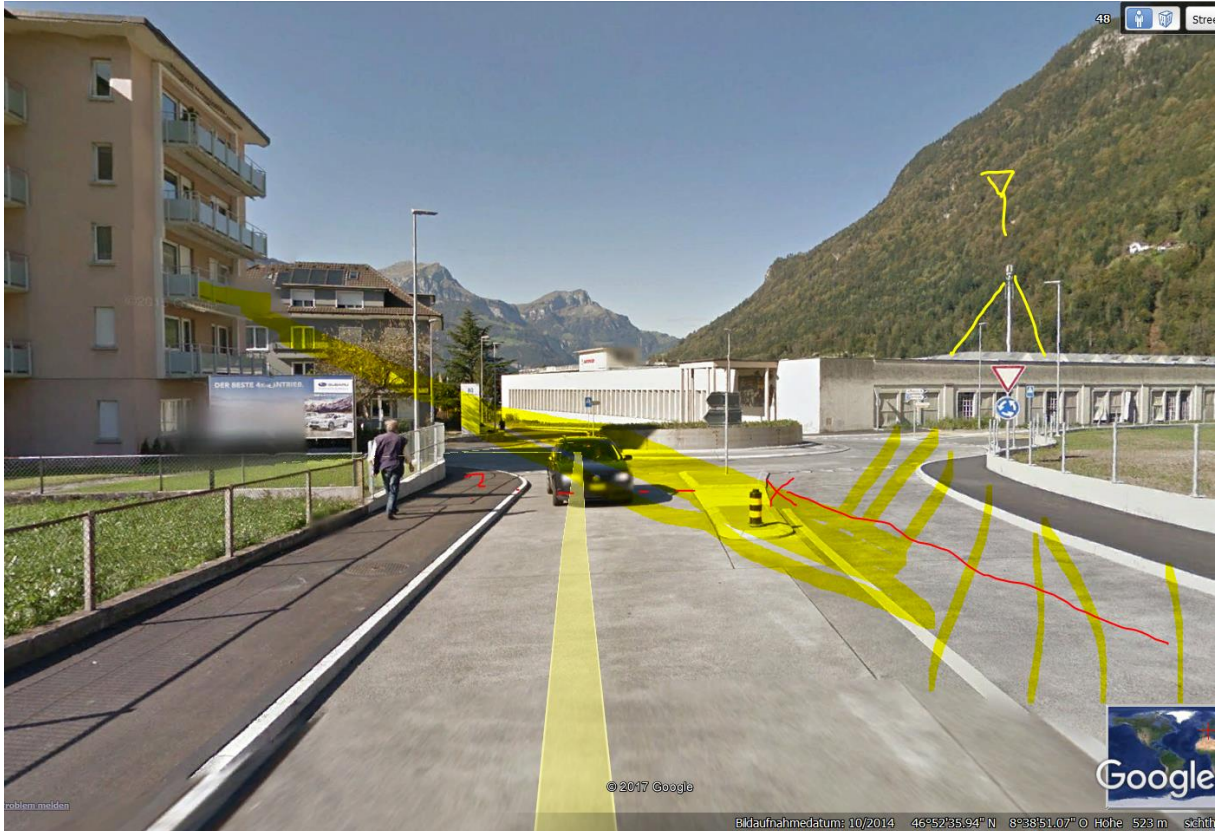

Altdorf: Velofahrerin bei Selbstunfall verletzt

Am Samstag, 5. November 2016, um ca. 15.30 Uhr, fuhr eine Urner Velofahrerin auf der Gotthardstrasse vom Kreisel Kollegi in Richtung Altdorf Dorfzentrum. Kurz vor dem Kreisel Poli stürzte die 55-jährige Velofahrerin aus derzeit unbekannten Gründen zu Boden. Sie verletzte sich dabei und wurde mit dem Rettungsdienst Uri ins Kantonsspital gebracht.

Altdorf (UR)

Zeichnung

↔ 176.92 m

Mobilfunknetze GSM - Antennenstandorte

Sendeleistung (ERP) Mittel

3G Mobilfunknetze (UMTS) - Antennenstandorte

Sendeleistung (ERP) Mittel

4G Mobilfunknetze (LTE) - Antennenstandorte

Sendeleistung (ERP) Mittel

Alt Dorf
 46.88°N / 8.64°E 918m ü.NN.
 (4 x 4 km)

2016-11-01 - 2016-11-30
 30 Tage

meteoblue