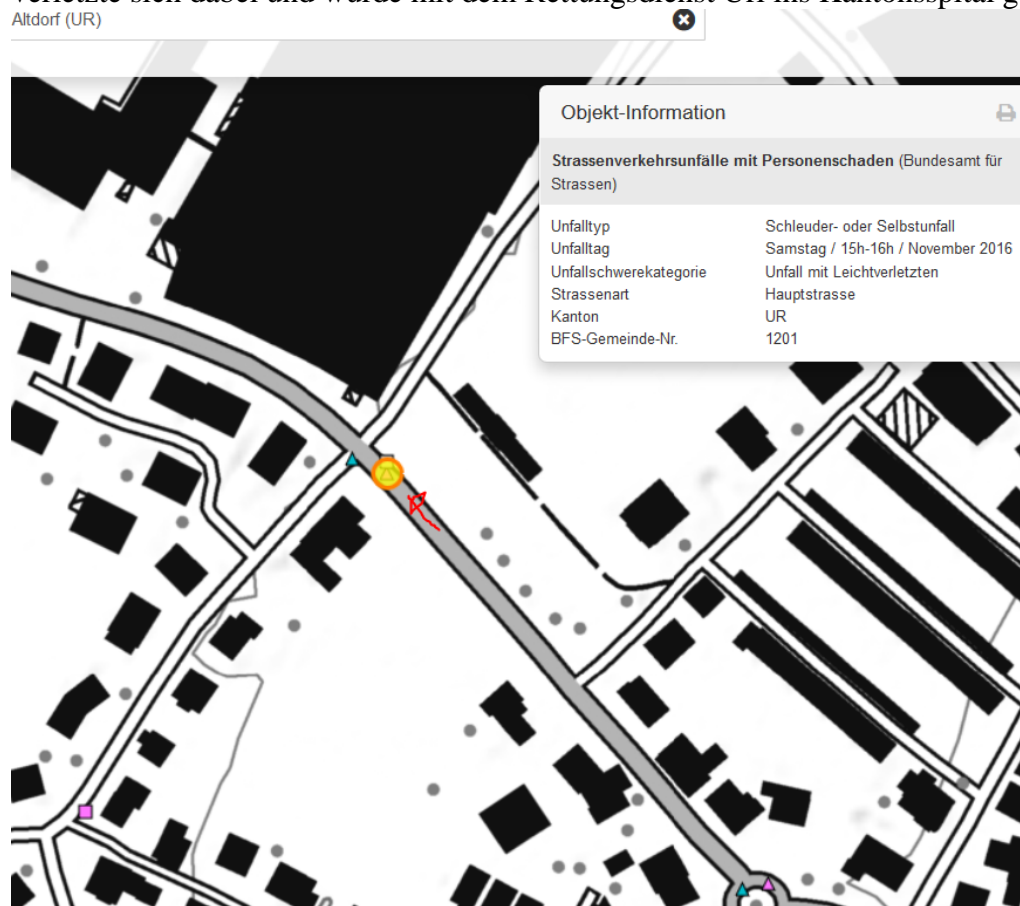

Altdorf: Velofahrerin bei Selbstunfall verletzt

Am Samstag, 5. November 2016, um ca. 15.30 Uhr, fuhr eine Urner Velofahrerin auf der Gotthardstrasse vom Kreisel Kollegi in Richtung Altdorf Dorfzentrum. Kurz vor dem Kreisel Poli stürzte die 55-jährige Velofahrerin aus derzeit unbekannten Gründen zu Boden. Sie verletzte sich dabei und wurde mit dem Rettungsdienst Uri ins Kantonsspital gebracht.

Altdorf (UR)

Zeichnung

↔ 176.92 m

Mobilfunknetze GSM - Antennenstandorte

Sendeleistung (ERP) Mittel

3G Mobilfunknetze (UMTS) - Antennenstandorte

Sendeleistung (ERP) Mittel

4G Mobilfunknetze (LTE) - Antennenstandorte

Sendeleistung (ERP) Mittel

Alt Dorf
 46.88°N / 8.64°E 918m ü.NN.
 (4 x 4 km)

2016-11-01 - 2016-11-30
 30 Tage

meteoblue