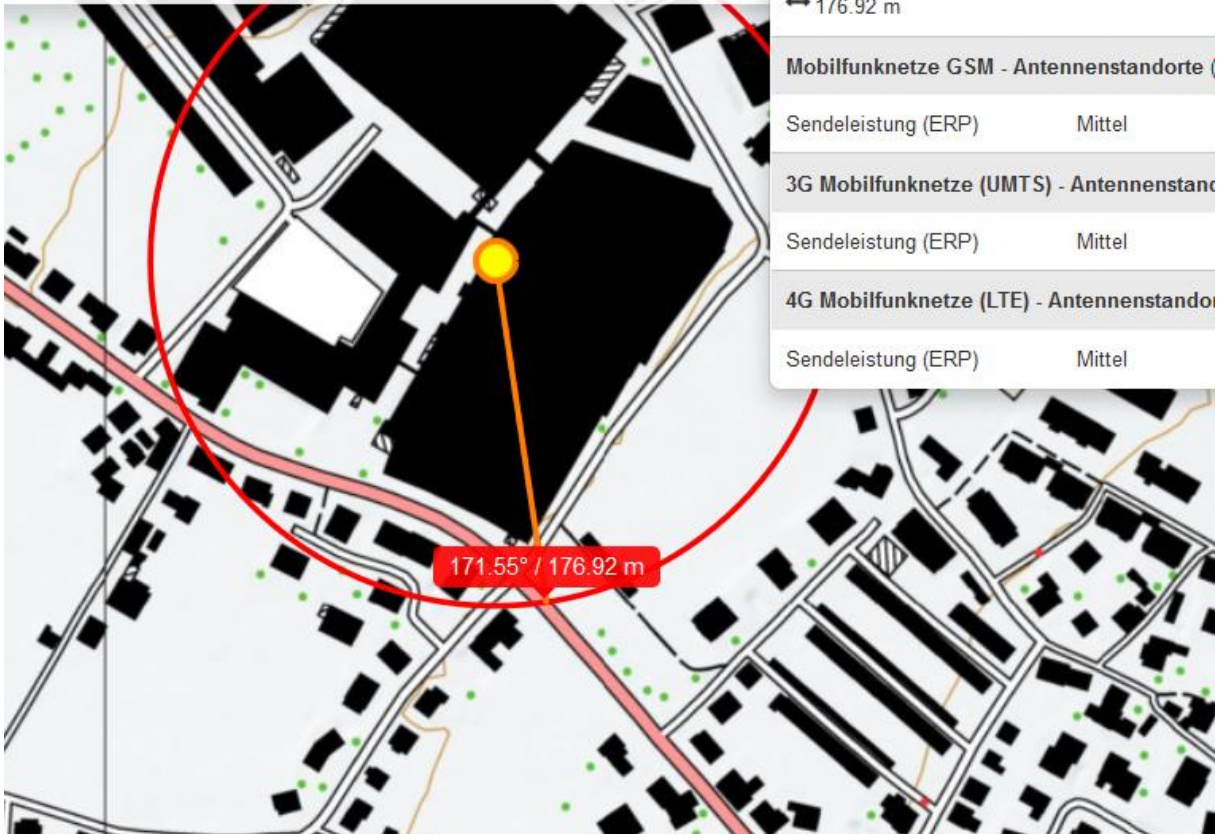

Altdorf: Velofahrerin bei Selbstunfall verletzt

Am Samstag, 5. November 2016, um ca. 15.30 Uhr, fuhr eine Urner Velofahrerin auf der Gotthardstrasse vom Kreisel Kollegi in Richtung Altdorf Dorfzentrum. Kurz vor dem Kreisel Poli stürzte die 55-jährige Velofahrerin aus derzeit unbekannten Gründen zu Boden. Sie verletzte sich dabei und wurde mit dem Rettungsdienst Uri ins Kantonsspital gebracht.

Altdorf (UR)

Zeichnung

↔ 176.92 m

Mobilfunknetze GSM - Antennenstandorte

Sendeleistung (ERP) Mittel

3G Mobilfunknetze (UMTS) - Antennenstandorte

Sendeleistung (ERP) Mittel

4G Mobilfunknetze (LTE) - Antennenstandorte

Sendeleistung (ERP) Mittel

Alt Dorf
 46.88°N / 8.64°E 918m ü.NN.
 (4 x 4 km)

2016-11-01 - 2016-11-30
 30 Tage

meteoblue