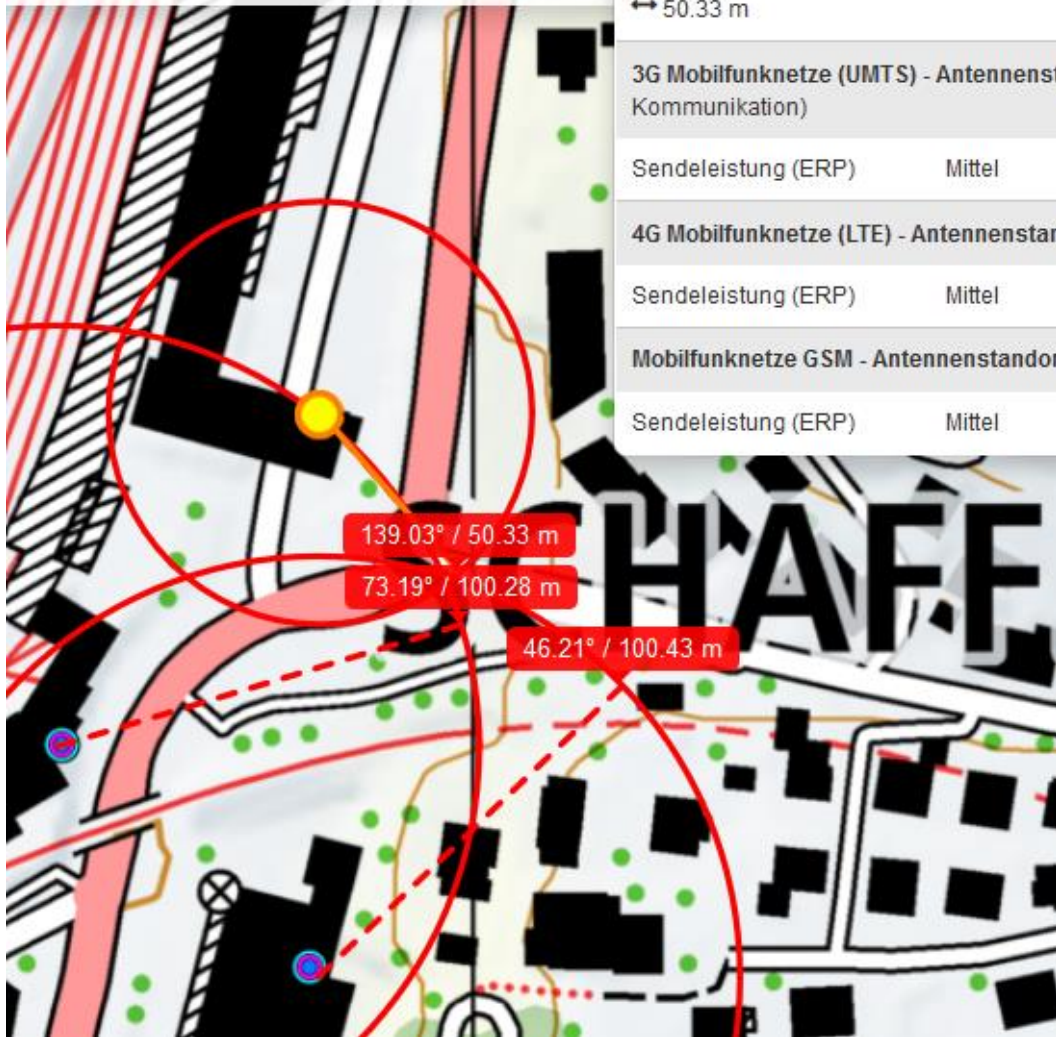

31.08.2017

Stadt Schaffhausen: Selbstunfall durch Fahrradfahrerin

Am Donnerstagvormittag (31.08.2017) hat sich auf der Verzweigung Emmersbergstrasse / Fulachstrasse in der Stadt Schaffhausen ein Verkehrsunfall ereignet, wobei eine Fahrradfahrerin stürzte und sich dabei verletzte.

Um ca. 07.45 Uhr am Donnerstagvormittag (31.08.2017) lenkte eine 26-jährige Frau ihr Fahrrad auf der Emmersbergstrasse in Fahrtrichtung Stadtzentrum. Auf Höhe der Verzweigung Emmersbergstrasse / Fulachstrasse stürzte die Lenkerin aus noch ungeklärten Gründen zu Boden. Dabei verletzte sich die Velofahrerin und musste durch die aufgebotene Ambulanz in Spitalpflege gebracht werden.

Rund um die genannte Verzweigung kam es deswegen zu Verkehrsstörungen.

http://www.shpol.ch/News.84.0.html?&tx_ttnews%5Btt_news%5D=4368&cHash=72fe70cfaf0be2541f331a1fe542d05b

Emmersbergstrasse 1 8200 Schaffhausen

Die ungefähren Unfallkoordinaten lauten 689 989 / 284 145.

Freundliche Grüsse aus Schaffhausen Patrick Caprez

689 989 284 145

21.25° / 96.57 m

Objekt-Information

Zeichnung

↔ 96.57 m

Mobilfunknetze GSM - Antennenstandorte (Bundes)