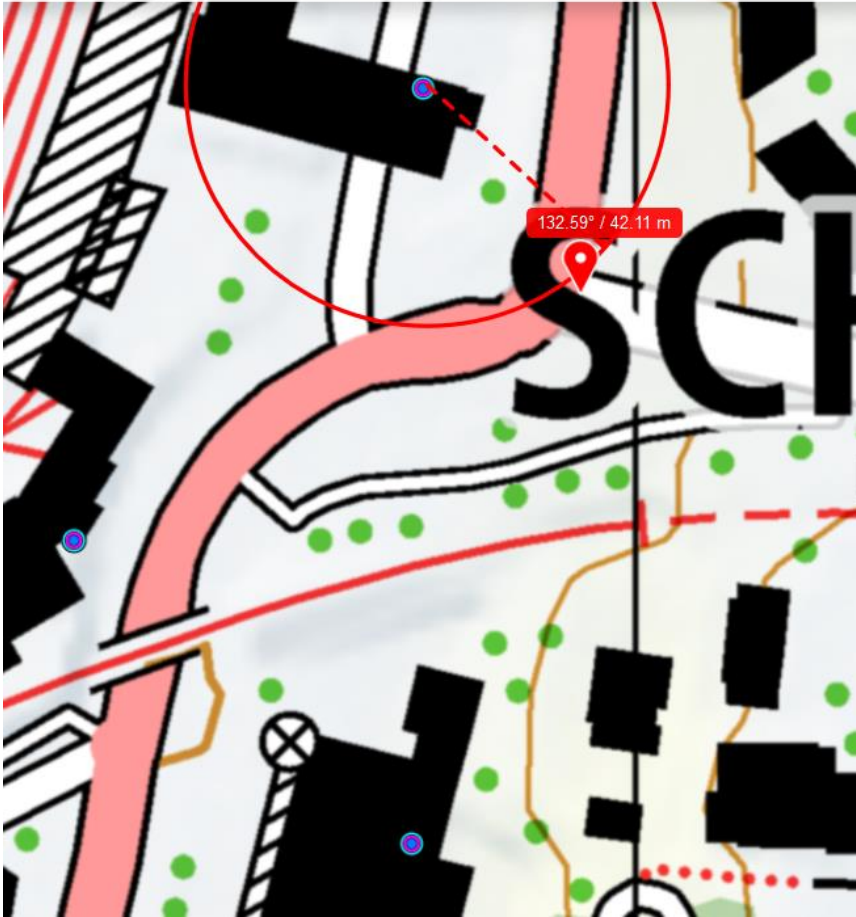

31.08.2017

Stadt Schaffhausen: Selbstunfall durch Fahrradfahrerin

Am Donnerstagvormittag (31.08.2017) hat sich auf der Verzweigung Emmersbergstrasse / Fulachstrasse in der Stadt Schaffhausen ein Verkehrsunfall ereignet, wobei eine Fahrradfahrerin stürzte und sich dabei verletzte.

Um ca. 07.45 Uhr am Donnerstagvormittag (31.08.2017) lenkte eine 26-jährige Frau ihr Fahrrad auf der Emmersbergstrasse in Fahrtrichtung Stadtzentrum. Auf Höhe der Verzweigung Emmersbergstrasse / Fulachstrasse stürzte die Lenkerin aus noch ungeklärten Gründen zu Boden. Dabei verletzte sich die Velofahrerin und musste durch die aufgebotene Ambulanz in Spitalpflege gebracht werden.

Rund um die genannte Verzweigung kam es deswegen zu Verkehrsstörungen.

http://www.shpol.ch/News.84.0.html?&tx_ttnews%5Btt_news%5D=4368&cHash=72fe70cfaf0be2541f331a1fe542d05b

Emmersbergstrasse 1 8200 Schaffhausen

Die ungefähren Unfallkoordinaten lauten 689 989 / 284 145.

Freundliche Grüsse aus Schaffhausen Patrick Caprez

689 989 284 145

21.25° / 96.57 m

Objekt-Information

Zeichnung

↔ 96.57 m

Mobilfunknetze GSM - Antennenstandorte (Bundes)