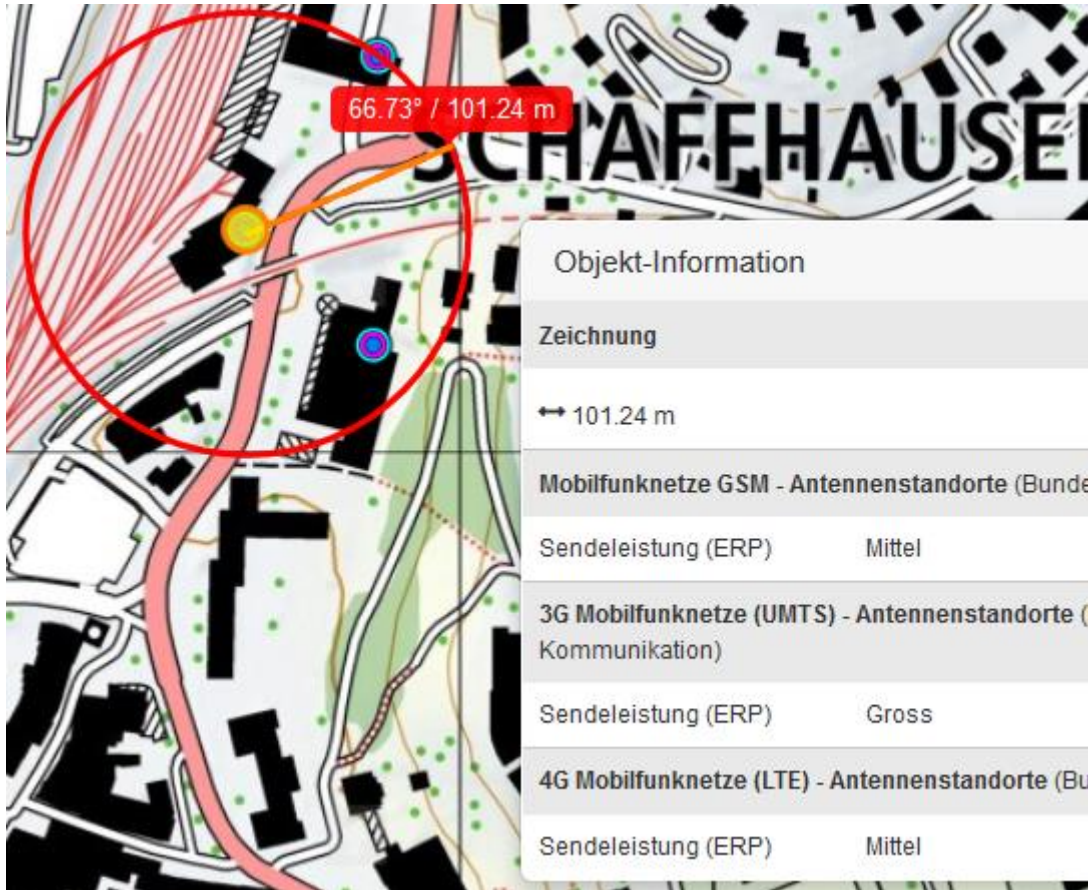

31.08.2017

Stadt Schaffhausen: Selbstunfall durch Fahrradfahrerin

Am Donnerstagvormittag (31.08.2017) hat sich auf der Verzweigung Emmersbergstrasse / Fulachstrasse in der Stadt Schaffhausen ein Verkehrsunfall ereignet, wobei eine Fahrradfahrerin stürzte und sich dabei verletzte.

Um ca. 07.45 Uhr am Donnerstagvormittag (31.08.2017) lenkte eine 26-jährige Frau ihr Fahrrad auf der Emmersbergstrasse in Fahrtrichtung Stadtzentrum. Auf Höhe der Verzweigung Emmersbergstrasse / Fulachstrasse stürzte die Lenkerin aus noch ungeklärten Gründen zu Boden. Dabei verletzte sich die Velofahrerin und musste durch die aufgebotene Ambulanz in Spitalpflege gebracht werden.

Rund um die genannte Verzweigung kam es deswegen zu Verkehrsstörungen.

http://www.shpol.ch/News.84.0.html?&tx_ttnews%5Btt_news%5D=4368&cHash=72fe70cfaf0be2541f331a1fe542d05b

Emmersbergstrasse 1 8200 Schaffhausen

Die ungefähren Unfallkoordinaten lauten 689 989 / 284 145.

Freundliche Grüsse aus Schaffhausen Patrick Caprez

689 989 284 145

21.25° / 96.57 m

Objekt-Information

Zeichnung

↔ 96.57 m

Mobilfunknetze GSM - Antennenstandorte (Bundes)