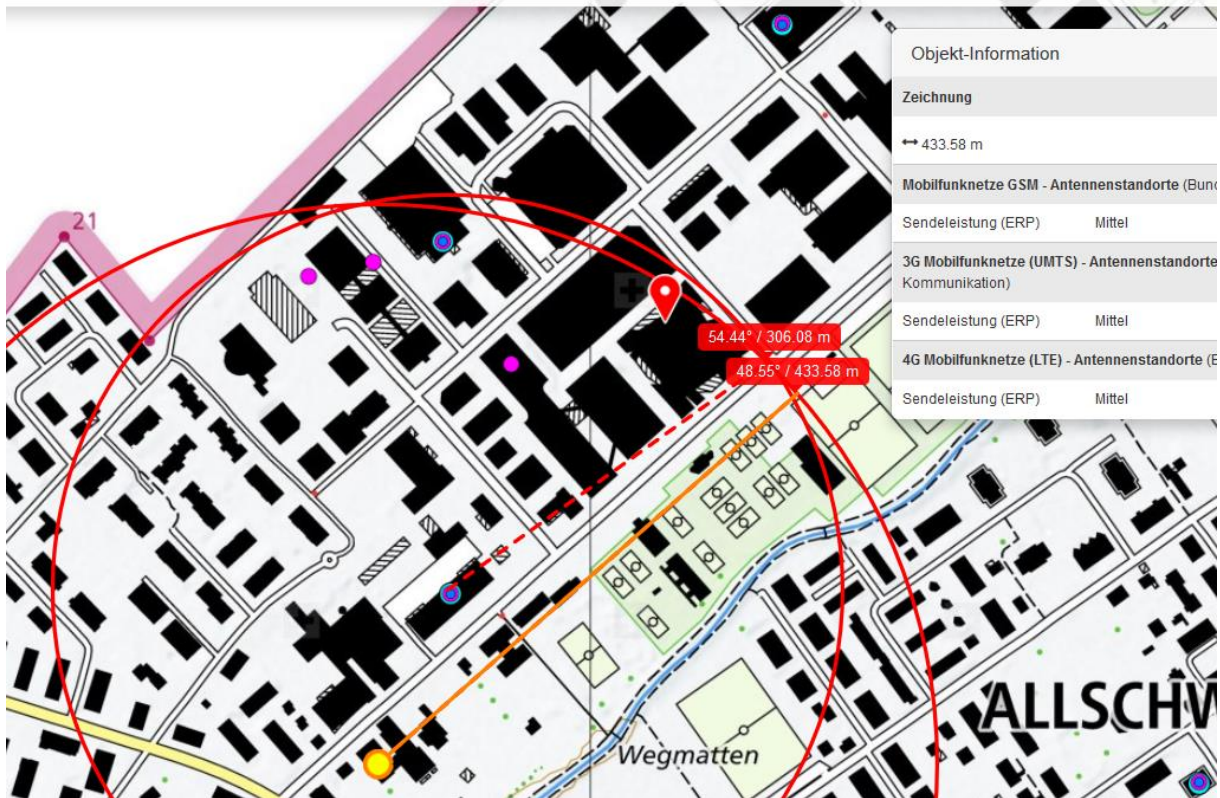

Gemäss den bisherigen Erkenntnissen der Polizei Basel-Landschaft stürzte der 45-jährige Fahrradfahrer aus noch unbekanntem Grund bei der Verzweigung Hegenheimermattweg / Im Brühl in Allschwil. Der Fahrradfahrer erlitt Verletzungen und musste mit der Sanität in ein Spital verbracht werden.

↔ 433.58 m

3G Mobilfunknetze (UMTS) - Antennenstandorte (Bundeskommunikation)

Sendeleistung (ERP) Mittel

4G Mobilfunknetze (LTE) - Antennenstandorte (Bundesamt)

Sendeleistung (ERP) Gross

Mobilfunknetze GSM - Antennenstandorte (Bundesamt)

Sendeleistung (ERP) Klein

Im Brühl 1 4123 Allschwil

Objekt-Information

Zeichnung

↔ 433.58 m

Mobilfunknetze GSM - Antennenstandorte (Bundesamt)

Sendeleistung (ERP) Mittel

3G Mobilfunknetze (UMTS) - Antennenstandorte (Bundeskommunikation)