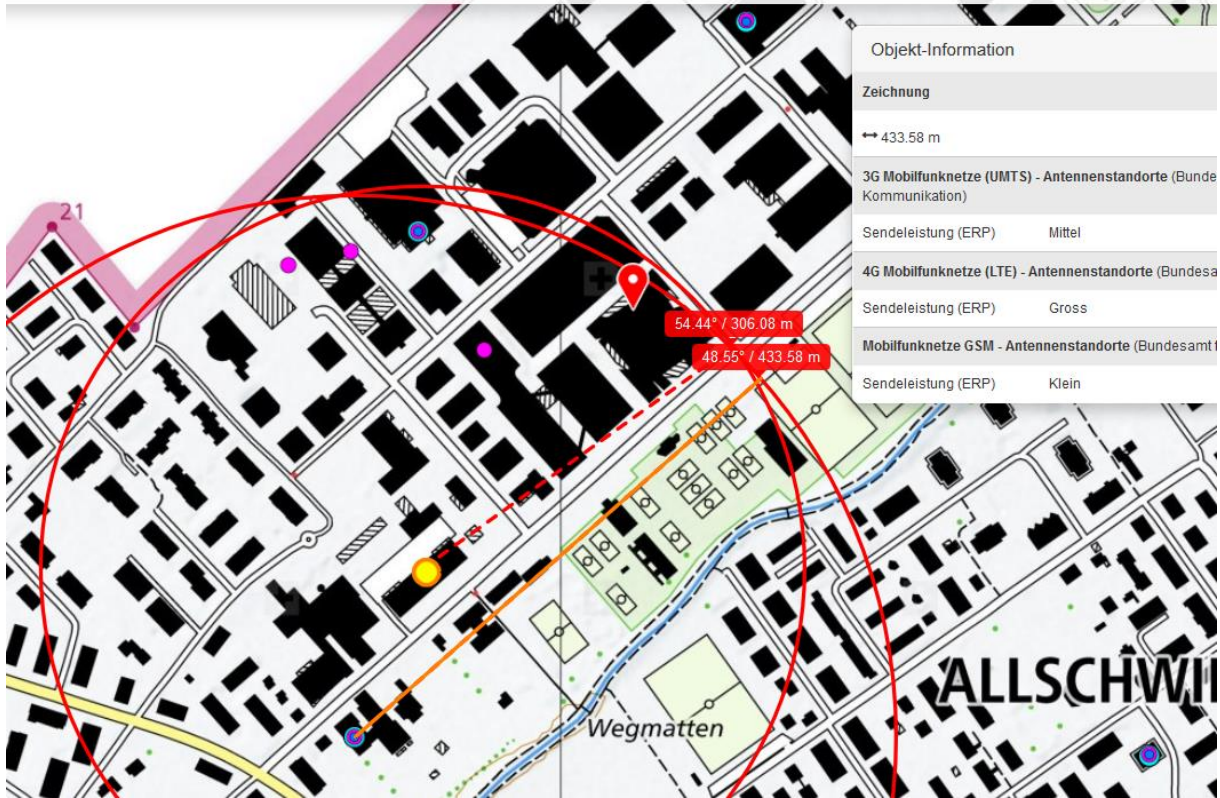

Im Brühl 1 4123 Allschwil

Objekt-Information

Zeichnung

↔ 433.58 m

3G Mobilfunknetze (UMTS) - Antennenstandorte (Bundeskommunikation)

Sendeleistung (ERP) Mittel

4G Mobilfunknetze (LTE) - Antennenstandorte (Bundesamt)

Sendeleistung (ERP) Gross

Mobilfunknetze GSM - Antennenstandorte (Bundesamt)

Sendeleistung (ERP) Klein

Im Brühl 1 4123 Allschwil