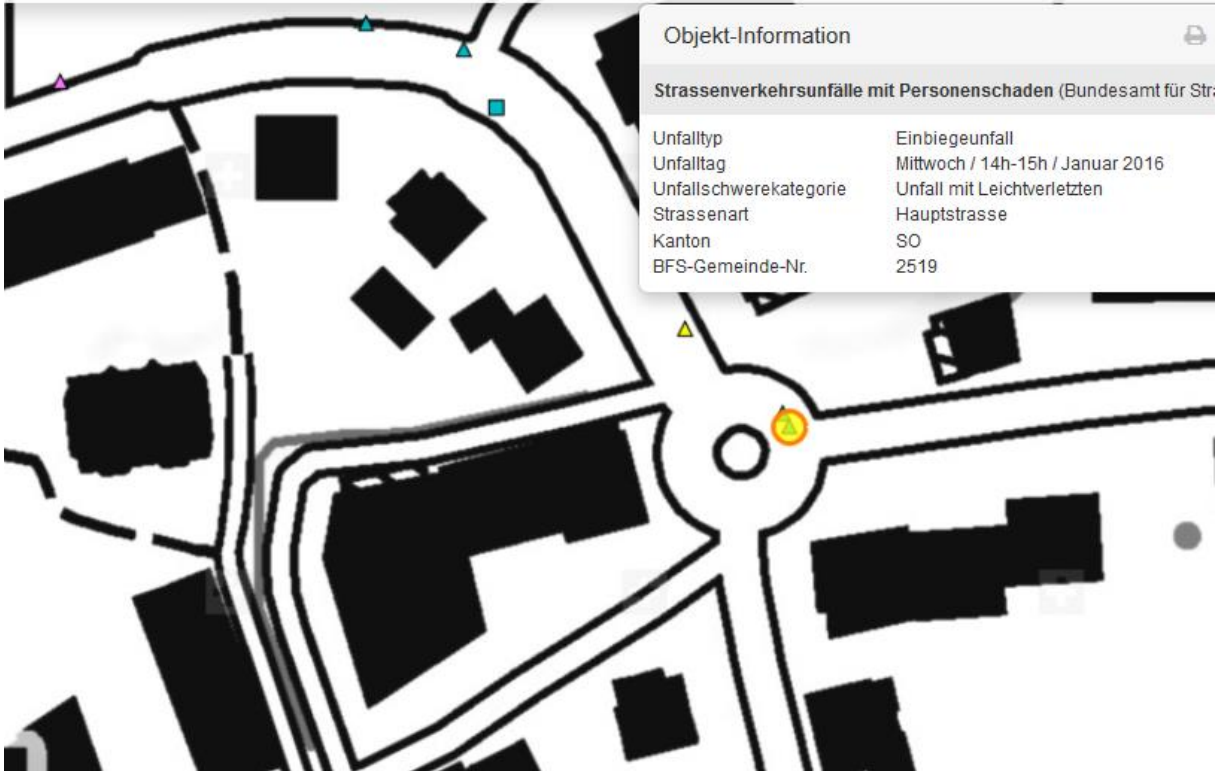

28.01.2016

Gerlafingen SO - Unfall in Kreisverkehr - Zeugenaufruf

Autor/Quelle: Kapo SO

Im Kreisverkehr beim Coop in Gerlafingen kam am Mittwochnachmittag eine Fahrradfahrerin zu Fall. Der Hergang ist unklar, die Polizei sucht Zeugen.

Gerlafingen
SO - Unfall in
Kreisverkehr
-
Zeugenaufruf

Am Mittwoch, 27. Januar 2016, gegen 14.40 Uhr, kam im Kreisverkehr beim Coop in Gerlafingen eine Fahrradfahrerin zu Fall und blieb verletzt auf der Strasse liegen. Die Lenkerin wollte von Obergerlafingen herkommend den Kreisverkehr in Richtung Biberist verlassen. Zur gleichen Zeit befuhr ein Sattelschlepper auf der Kriegstettenstrasse in den Kreisverkehr und wollte diesen ebenfalls in Richtung Biberist verlassen. Der Rettungsdienst brachte die Frau zur Kontrolle ins Spital.

Aufgrund der bisherigen Aussagen ist der genaue Hergang des angetroffenen Unfalls unklar. Die Polizei sucht daher Zeugen. Personen, die Angaben zur Fahrweise der beteiligten Fahrzeuge machen können oder den Sturz beobachteten, sind gebeten, sich mit der Kantonspolizei Solothurn in Verbindung zu setzen. Hinweise nimmt der Regionenposten Grenchen entgegen (032 654 39 69)

Gerlafingen SO - Unfall in Kreisverkehr - Zeugenaufruf
n, wenn in dieser Kategorie Kanton Solothurn neue Nachrichten

Auf Anfahrtstrecke kein weiterer Funk

Gerlafingen (SO)

Objekt-Information

Strassenverkehrsunfälle mit Personenschaden (Bundesamt für Strassen)