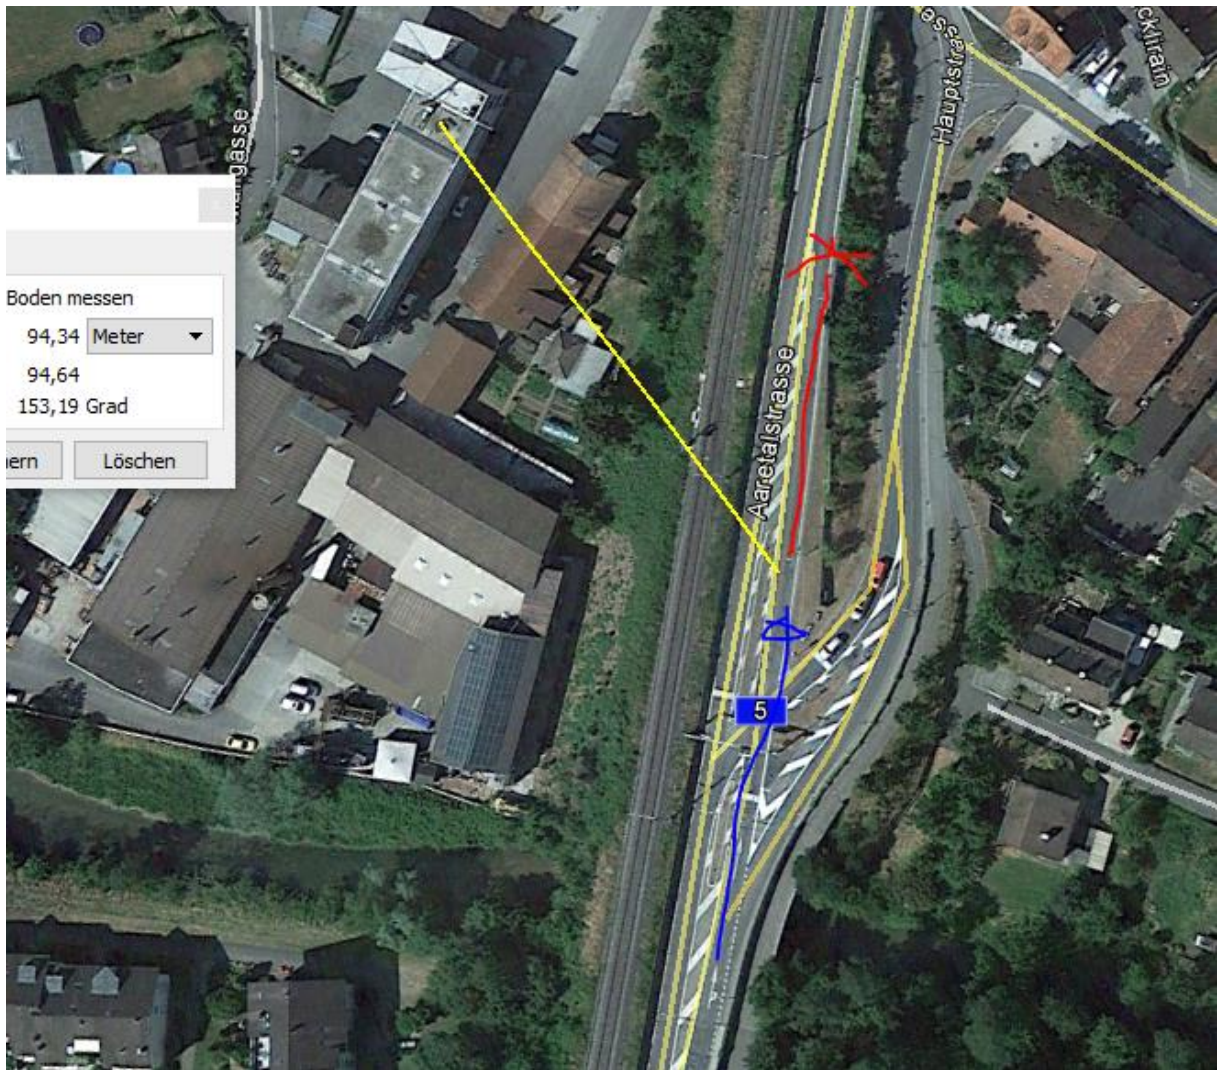

Sehr geehrter Herr Stettler

Es sind keine konkreten Distanzangaben vorhanden.

Freundliche Grüsse Stephan Schneider

Kantonspolizei Aargau

Wm mbA Schneider Stephan

E-Mail: stephan.schneider@kapo.ag.ch