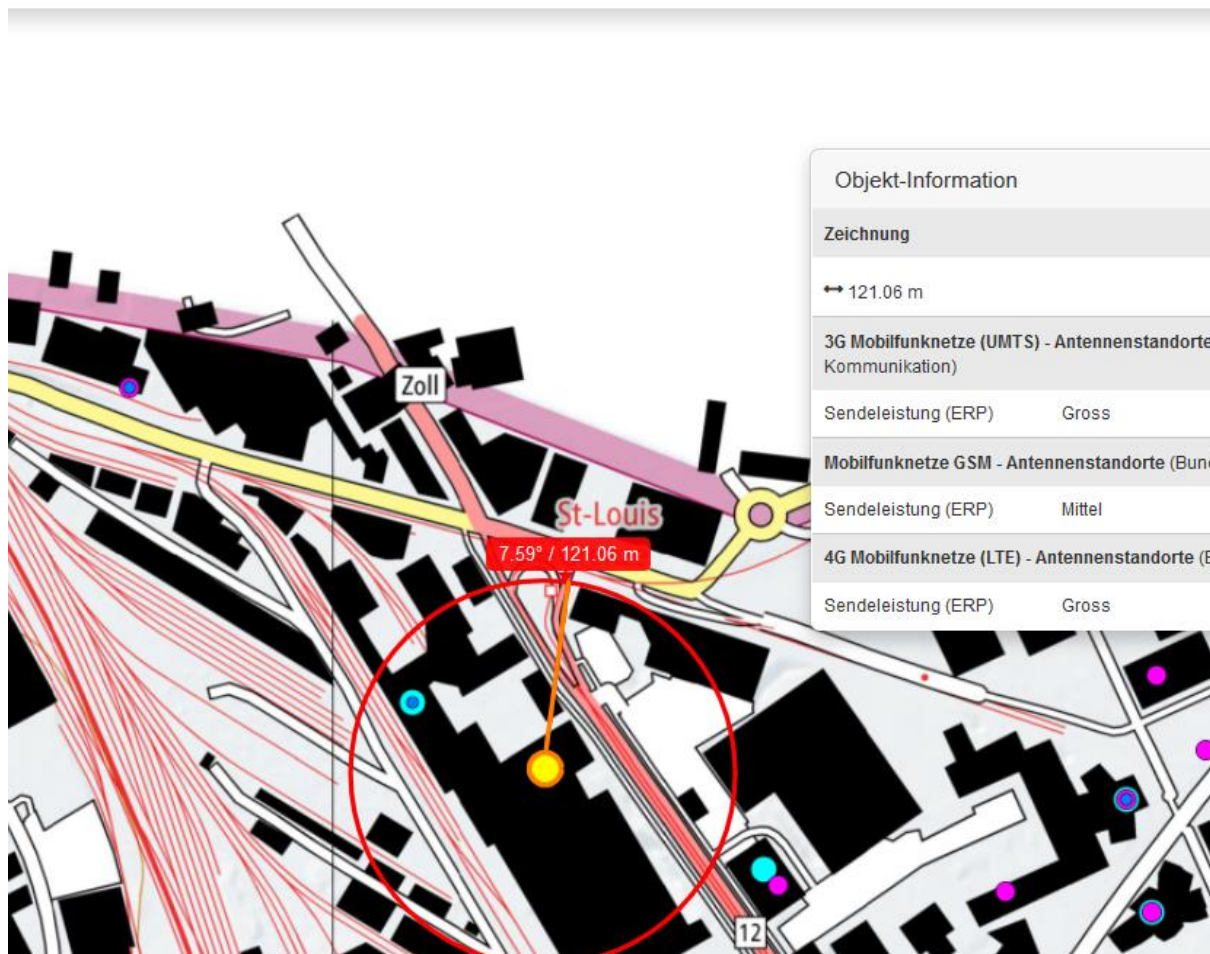

Kantonspolizei Basel-Stadt

Der Lastwagenlenker fuhr kurz vor 9 Uhr von der Hünigerstrasse her durch die Elsässerstrasse in Richtung Kohlenstrasse. Bei der Verkehrsregelungsanlage vor dem Schlaufengleis der Linie 11 hielt er kurz an, um einen Beifahrer aussteigen zu lassen. Darauf fuhr er wieder an und bog nach rechts ab. Beim Abbiegen kollidierte die **Lastwagenfront** mit einem nachfolgenden Fahrrad, das sich für den Lastwagenfahrer im **toten Winkel** befand. Durch den Sturz wurden der Radfahrer sowie das Kleinkind verletzt. Es entstand geringer Sachschaden.

Während der Unfallaufnahme war die Strasse für den Tramverkehr gesperrt. Die Verkehrspolizei untersucht nun den genauen Unfallhergang. Im Einsatz stand neben der Polizei die Sanität der Rettung Basel-Stadt, die die Verletzten zur Abklärung ins Spital brachte.

© 2014 Google

© 2017 Google
© 2016 Google
© 2009 GeoBasis-DE/BKG

Go

Bildaufnahmedatum: 10/2014 47°34'33.93" N 7°34'21.29" O

Elsäßerstr

© 2017 Google
© 2016 Google

Go

3 Antennes Trouvées

Orange SFR Bouygues Telecom Free M

Basel

47.56°N / 7.57°E 284m ü.NN.
(12 x 12 km)

2017-03-01 - 2017-03-31
31 Tage

meteoblue