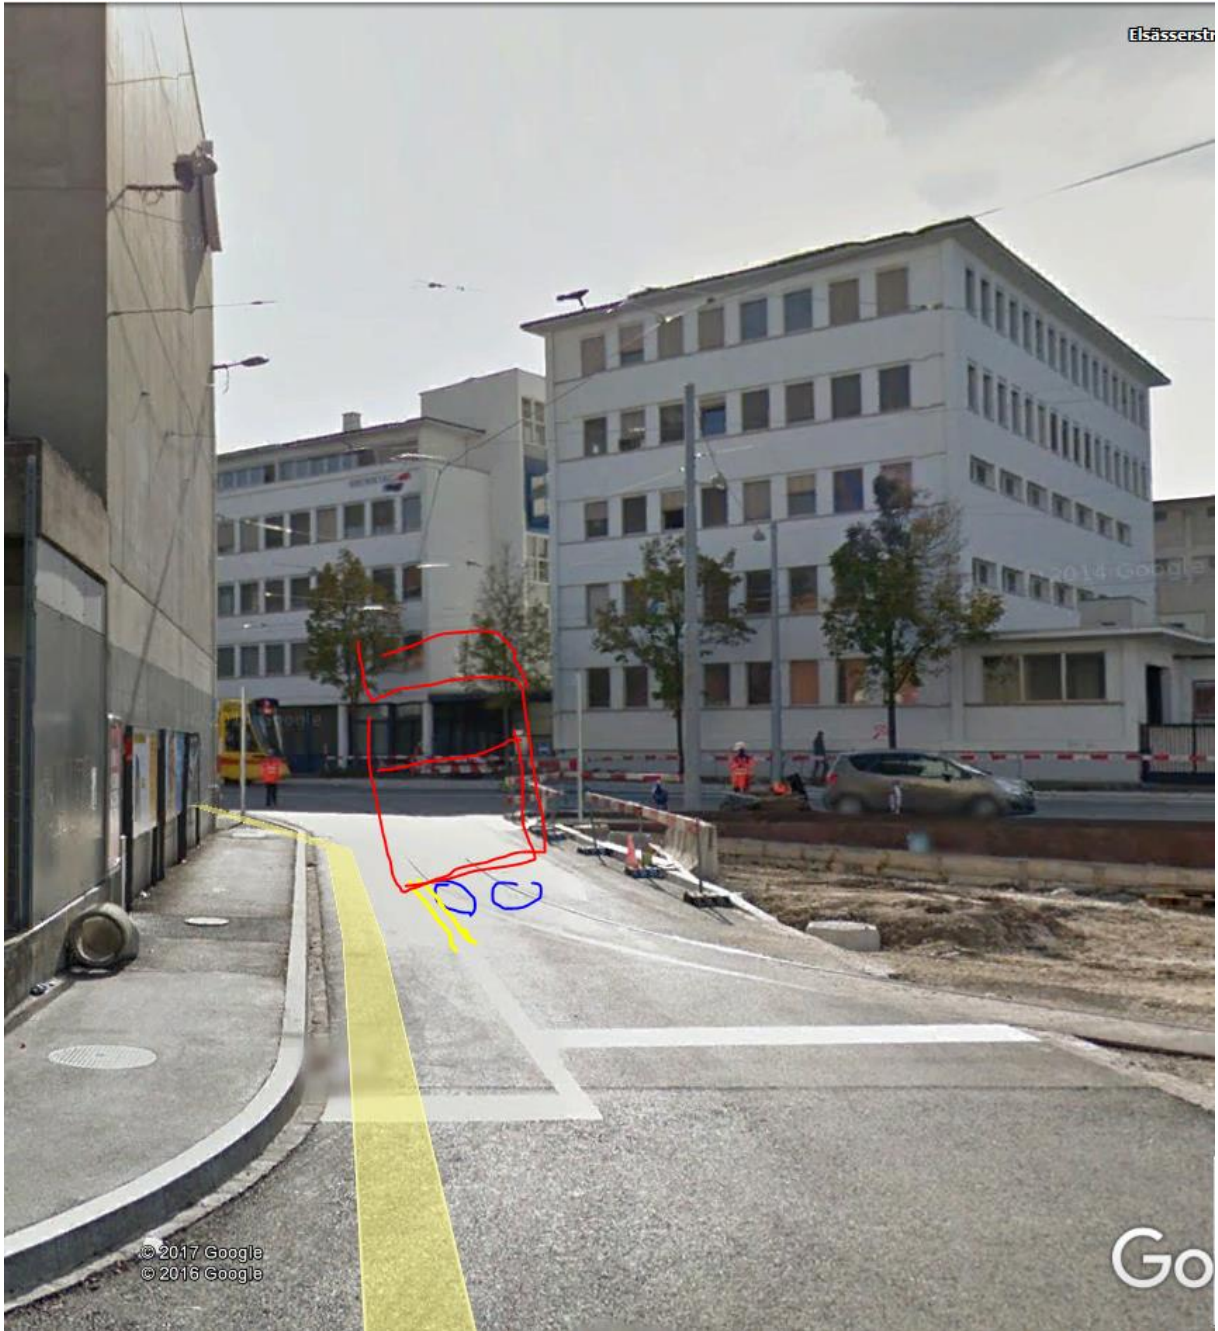

BS Lastwagenlenker übersieht Fahrrad im toten Winkel: Zwei Personen verletzt

- 10.03.2017 (11:30)

Bei der Kollision eines Lastwagens mit einem Fahrrad wurden am Donnerstagmorgen auf der Elsässerstrasse zwei Personen verletzt. Ein Fahrradfahrer und ein auf dessen Rücken mitgeführtes 20-monatiges Kleinkind stürzten und wurden vom Lastwagen erfasst.

Kantonspolizei Basel-Stadt

Der Lastwagenlenker fuhr kurz vor 9 Uhr von der Hünigerstrasse her durch die Elsässerstrasse in Richtung Kohlenstrasse. Bei der Verkehrsregelungsanlage vor dem Schlaufengleis der Linie 11 hielt er kurz an, um einen Beifahrer aussteigen zu lassen. Darauf fuhr er wieder an und bog nach rechts ab. Beim Abbiegen kollidierte die **Lastwagenfront** mit einem nachfolgenden Fahrrad, das sich für den Lastwagenfahrer im **toten Winkel** befand. Durch den Sturz wurden der Radfahrer sowie das Kleinkind verletzt. Es entstand geringer Sachschaden.

Während der Unfallaufnahme war die Strasse für den Tramverkehr gesperrt. Die Verkehrspolizei untersucht nun den genauen Unfallhergang. Im Einsatz stand neben der Polizei die Sanität der Rettung Basel-Stadt, die die Verletzten zur Abklärung ins Spital brachte.

© 2014 Google

© 2017 Google
© 2016 Google
© 2009 GeoBasis-DE/BKG

Go

Bildaufnahmedatum: 10/2014 47°34'33.93" N 7°34'21.29" O

Elsäßerstr

© 2017 Google
© 2016 Google

Go

3 Antennes Trouvées