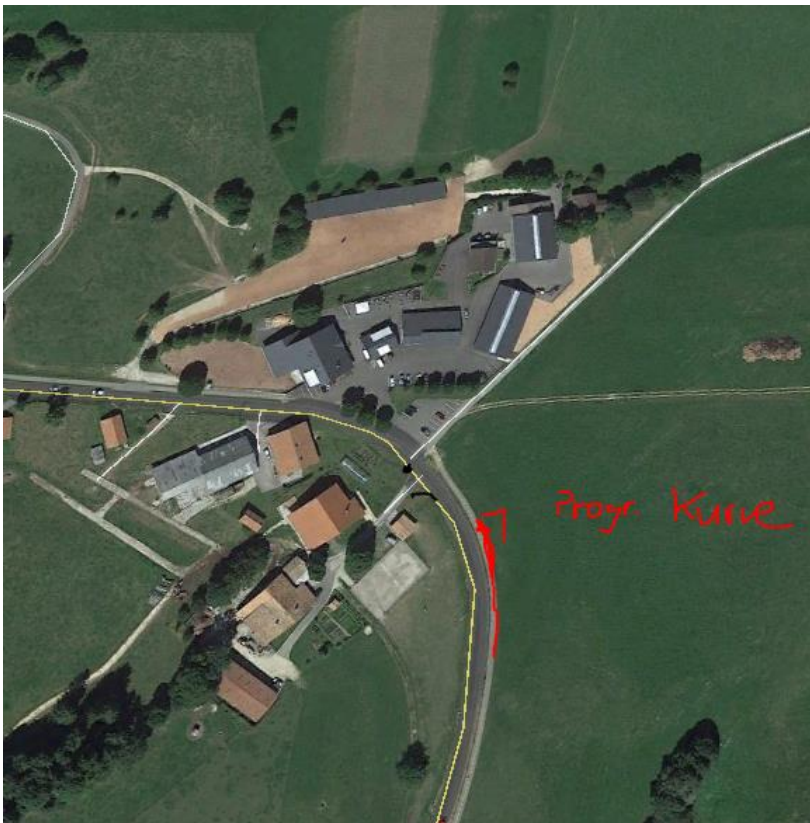

Les Breuleux JU. Accident de circulation

Date : 02.05.2017 18:21:00

Ce jour vers 1525 h, un chauffeur de poids-lourd circulait des Breuleux en direction des Emibois. Dans le virage à gauche situé à la hauteur du Roselet, il **empiétait sur la bande herbeuse bordant le côté droit** de la route et perdait la maîtrise de son camion. En effet, ce dernier partait en dérapage avant de se coucher sur son flanc droit et de s'immobiliser partiellement sur la chaussée. Aucun blessé n'est à déplorer dans cet accident. Le trafic a été perturbé sur le tronçon en question durant plusieurs heures.

Fahrzeugschwerpunkt ist hoch, Betonpumpe. Alter nicht angegeben, KT JURA

Les Breuleux (JU)

tanz, Fläche oder Profil messen