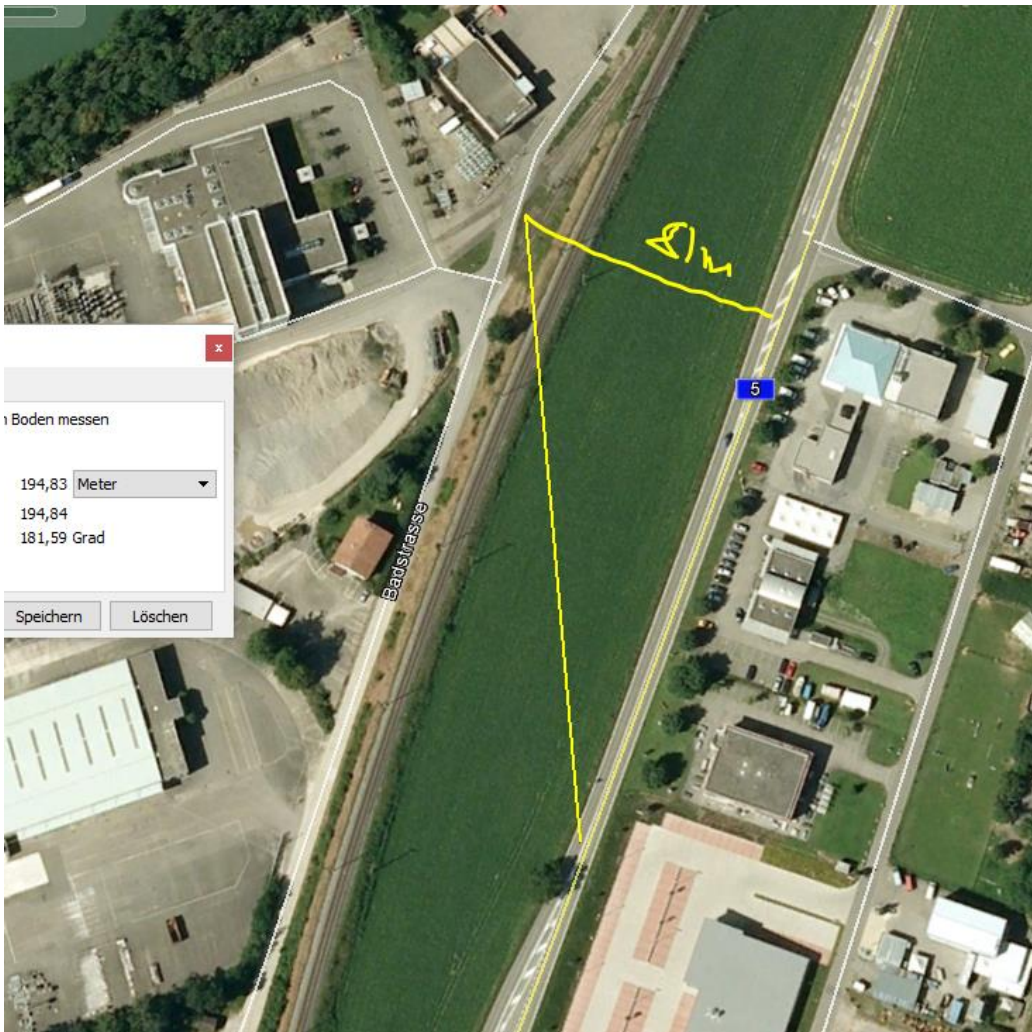

Döttingen: Havariierter Lastwagen blockiert Strasse

Ein Lastwagen prallte heute Morgen gegen eine Abschränkung und riss diese schleudernd über die Strasse. Die Strasse blieb bis am Mittag gesperrt.

Die Kollision ereignete sich am Dienstag, 25. Juli 2017, gegen 7.30 Uhr auf der Aaretalstrasse ausgangs Döttingen. Dort ist die Fahrbahn zur Zeit mit sogenannten «Miniguard»-Elementen unterteilt. Aufgrund einer kurzen Unaufmerksamkeit des Fahrers prallte der **in Richtung Würenlingen** fahrende Lastwagen gegen diese Abschränkung. Beim anschliessenden Bremsmanöver geriet er ins Schleudern und kam von der Strasse ab. Dabei riss er die Trennelemente quer über die Fahrbahn.

Verletzt wurde niemand. Am Lastwagen, an der Infrastruktur der Strasse sowie im Wiesland entstand beträchtlicher Schaden.

Die stark verschobene, unter dem Lastwagen verkeilte Abschränkung blockierte die Aaretalstrasse vollständig. Die Bergung des Fahrzeuges mit schwerem Gerät und die Instandstellungsarbeiten dauerten bis um zwölf Uhr. Die Feuerwehr leitete den Verkehr bis dahin örtlich um.

Objekt-Information

Zeichnung

↔ 170.03 m

Mobilfunknetze GSM - Antennenstandorte (Bundesamt Kommunikation)

Sendeleistung (ERP) Gross

Visier des heutigen Senders