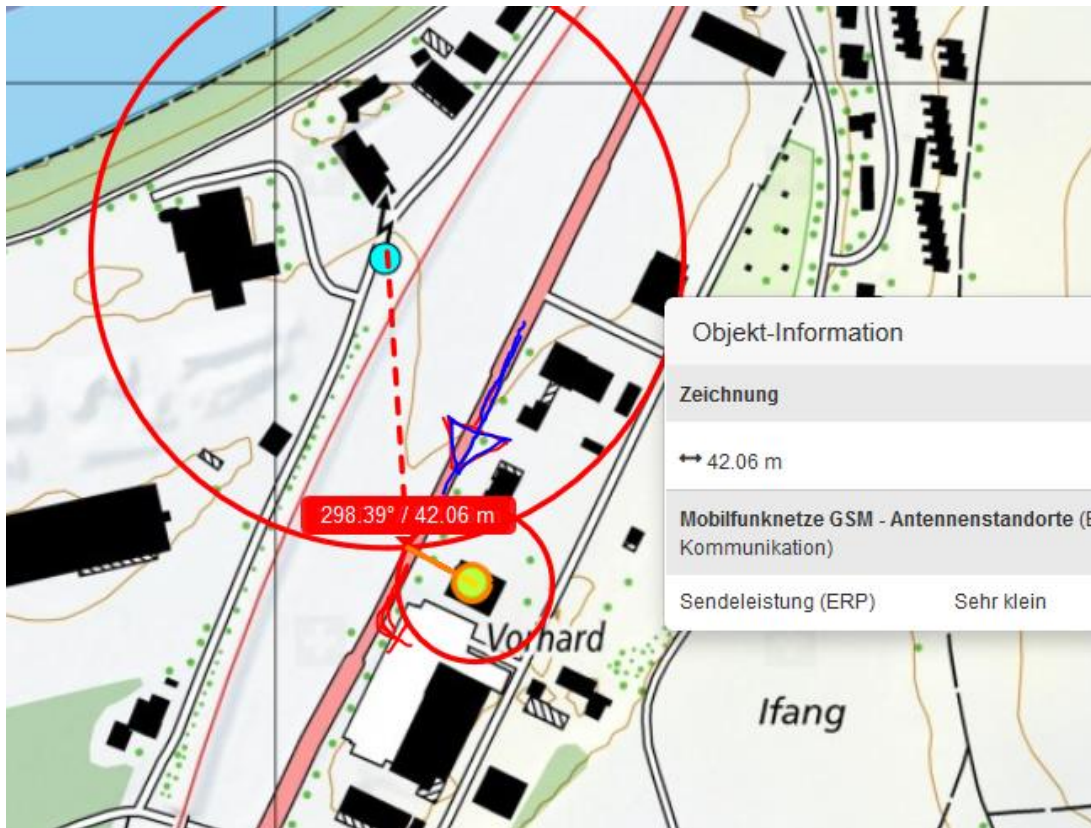

Döttingen: Havariierter Lastwagen blockiert Strasse

Ein Lastwagen prallte heute Morgen gegen eine Abschränkung und riss diese schleudernd über die Strasse. Die Strasse blieb bis am Mittag gesperrt.

Die Kollision ereignete sich am Dienstag, 25. Juli 2017, gegen 7.30 Uhr auf der Aaretalstrasse ausgangs Döttingen. Dort ist die Fahrbahn zur Zeit mit sogenannten «Miniguard»-Elementen unterteilt. Aufgrund einer kurzen Unaufmerksamkeit des Fahrers prallte der **in Richtung Würenlingen** fahrende Lastwagen gegen diese Abschränkung. Beim anschliessenden Bremsmanöver geriet er ins Schleudern und kam von der Strasse ab. Dabei riss er die Trennelemente quer über die Fahrbahn.

Verletzt wurde niemand. Am Lastwagen, an der Infrastruktur der Strasse sowie im Wiesland entstand beträchtlicher Schaden.

Die stark verschobene, unter dem Lastwagen verkeilte Abschränkung blockierte die Aaretalstrasse vollständig. Die Bergung des Fahrzeuges mit schwerem Gerät und die Instandstellungsarbeiten dauerten bis um zwölf Uhr. Die Feuerwehr leitete den Verkehr bis dahin örtlich um.

Objekt-Information

Zeichnung

↔ 170.03 m

Mobilfunknetze GSM - Antennenstandorte (Bundesamt Kommunikation)

Sendeleistung (ERP) Gross

Visier des heutigen Senders