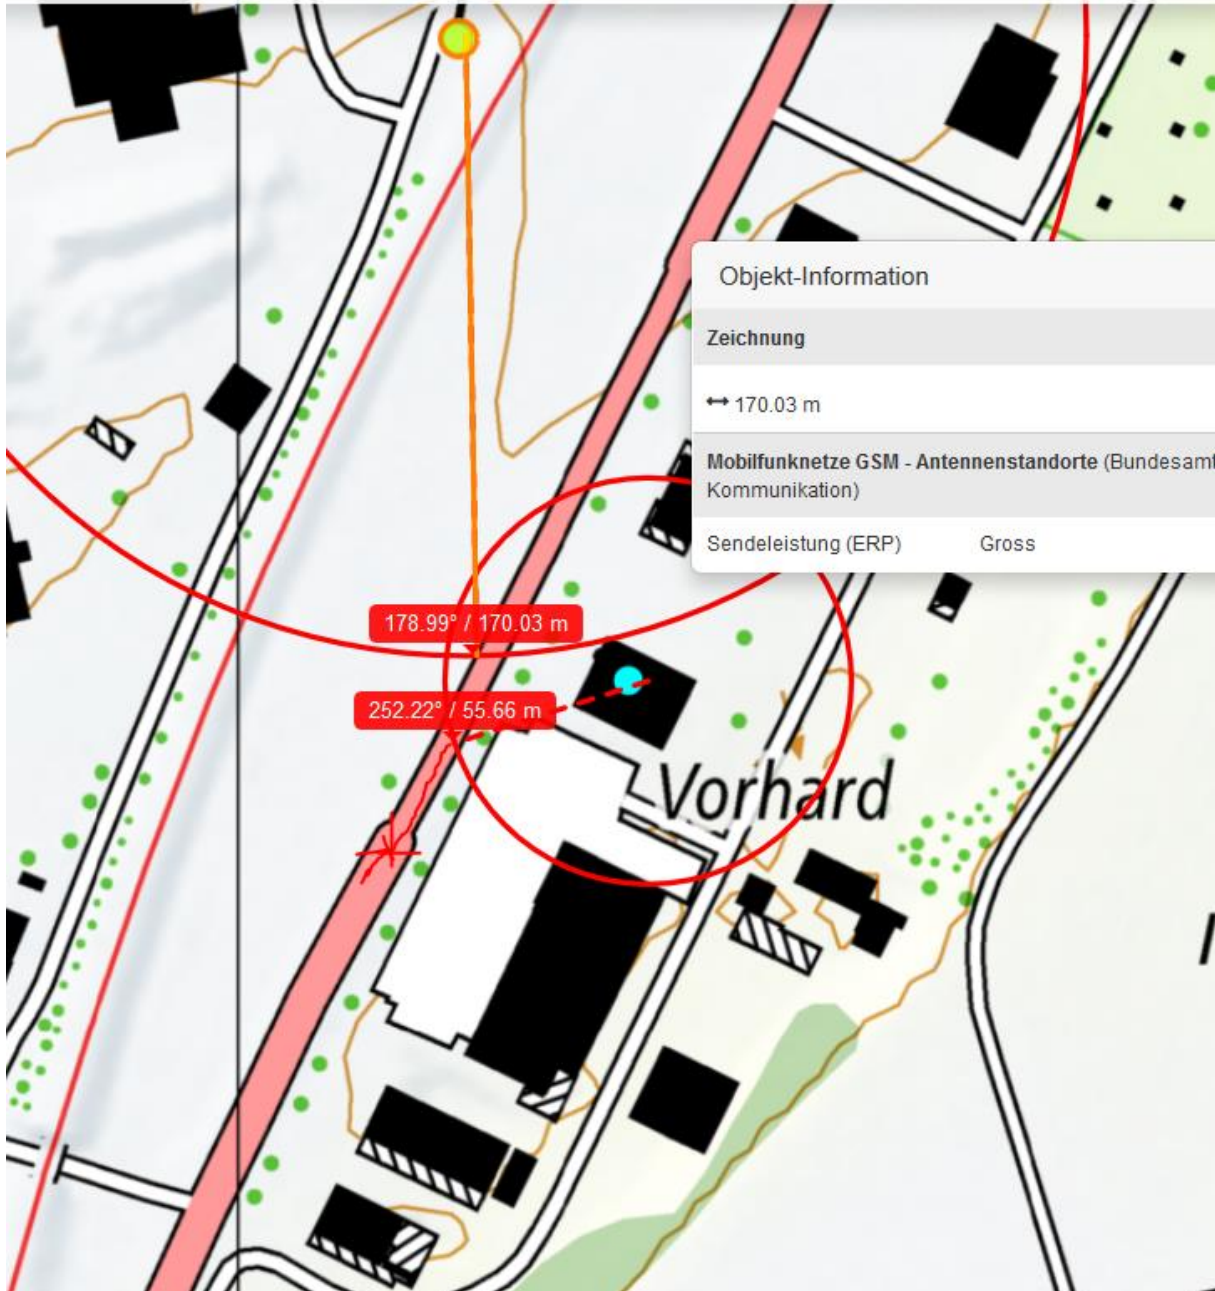

Döttingen: Havariierter Lastwagen blockiert Strasse

Ein Lastwagen prallte heute Morgen gegen eine Abschränkung und riss diese schleudernd über die Strasse. Die Strasse blieb bis am Mittag gesperrt.

Die Kollision ereignete sich am Dienstag, 25. Juli 2017, gegen 7.30 Uhr auf der Aaretalstrasse ausgangs Döttingen. Dort ist die Fahrbahn zur Zeit mit sogenannten «Miniguard»-Elementen unterteilt. Aufgrund einer kurzen Unaufmerksamkeit des Fahrers prallte der **in Richtung Würenlingen** fahrende Lastwagen gegen diese Abschränkung. Beim anschliessenden Bremsmanöver geriet er ins Schleudern und kam von der Strasse ab. Dabei riss er die Trennelemente quer über die Fahrbahn.

Verletzt wurde niemand. Am Lastwagen, an der Infrastruktur der Strasse sowie im Wiesland entstand beträchtlicher Schaden.

Die stark verschobene, unter dem Lastwagen verkeilte Abschränkung blockierte die Aaretalstrasse vollständig. Die Bergung des Fahrzeuges mit schwerem Gerät und die Instandstellungsarbeiten dauerten bis um zwölf Uhr. Die Feuerwehr leitete den Verkehr bis dahin örtlich um.

Objekt-Information

Zeichnung

↔ 170.03 m

Mobilfunknetze GSM - Antennenstandorte (Bundesamt Kommunikation)

Sendeleistung (ERP) Gross

Visier des heutigen Senders