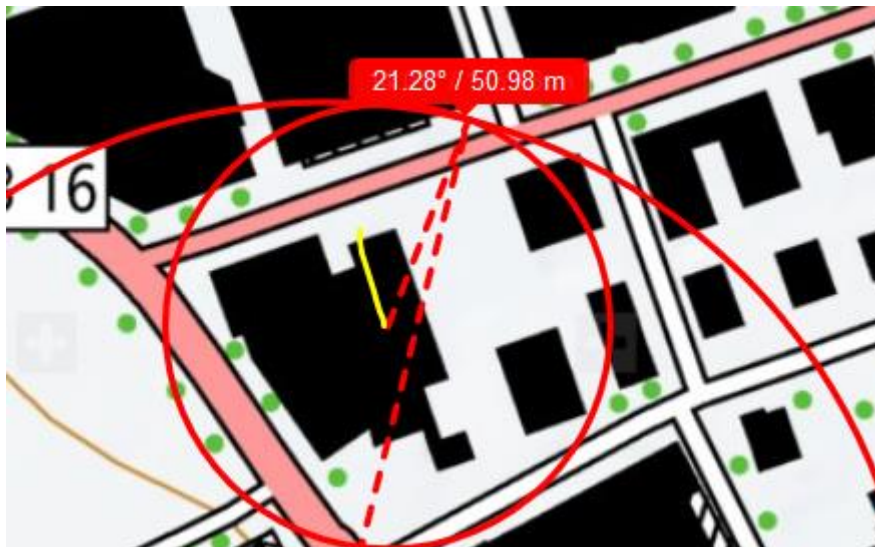

Ein 35-Jähriger manövrierte mit einem Sattelschlepper im Bereich einer Laderampe. Gemäss aktuellsten Erkenntnissen überquerte zeitgleich eine 88-jährige Frau die Grünaustrasse, indem sie entlang des Aufliegers ging und schliesslich direkt vor der Führerkabine die Strasse querte. Dort wurde sie vom anfahrenden Lastwagen erfasst. Trotz sofort eingeleiteter Reanimation verstarb die 88-Jährige. Am Einsatz beteiligt waren neben der Kantonspolizei St.Gallen Mitglieder der Feuerwehr Buchs, ein Rettungswagen und ein Notarzt.

<https://www.kapo.sg.ch/news/kapo/2015/12/buchs--fussgaengerin-nach-kollision-gestorben.html>

Verdacht auf starken Wlan aus dem EW hat sich nicht bestätigt.

Auch der Werksender war nicht festzustellen.

Abgeschirmt.

Eine Messung an der Unfallstelle ergab weder für den Fahrer noch für die Verunfallte eine nennenswerte Belastung.

Engstelle, Grössenverhältnisse und fehlende Kontrolle könnten hier die Ursachen sein.

Hansueli Stettler • Bauökologie • Funkmesstechnik • Lindenstrasse 132 • 9016 St. Gallen • www.hansuelistettler.ch • info@hansuelistettler.ch