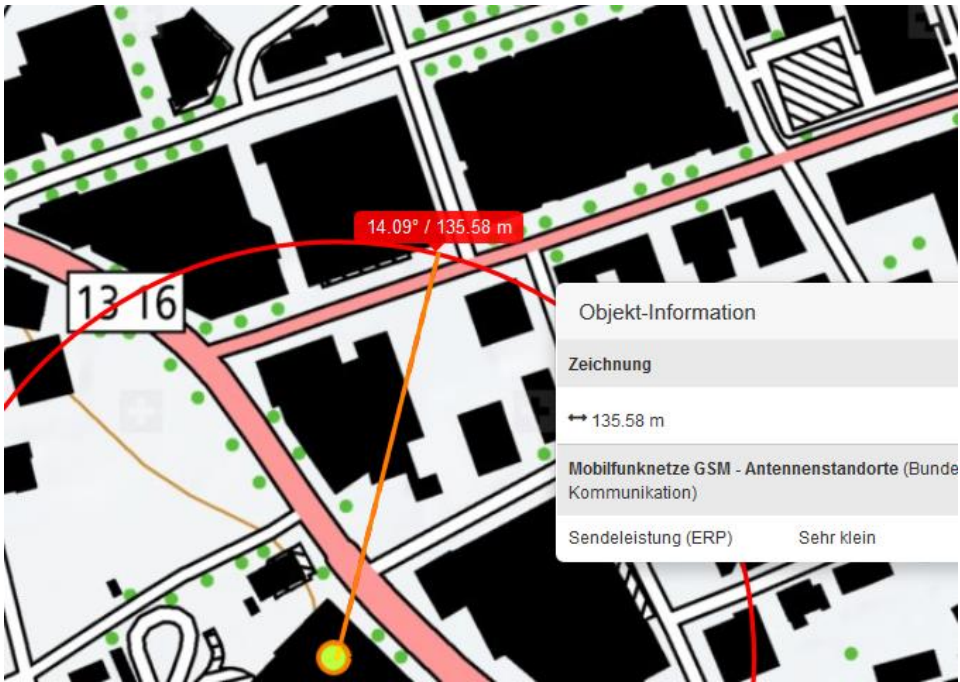

Ein 35-Jähriger manövrierte mit einem Sattelschlepper im Bereich einer Laderampe. Gemäss aktuellsten Erkenntnissen überquerte zeitgleich eine 88-jährige Frau die Grünaustrasse, indem sie entlang des Aufliegers ging und schliesslich direkt vor der Führerkabine die Strasse querte. Dort wurde sie vom anfahrenden Lastwagen erfasst. Trotz sofort eingeleiteter Reanimation verstarb die 88-Jährige. Am Einsatz beteiligt waren neben der Kantonspolizei St.Gallen Mitglieder der Feuerwehr Buchs, ein Rettungswagen und ein Notarzt.

<https://www.kapo.sg.ch/news/kapo/2015/12/buchs--fussgaengerin-nach-kollision-gestorben.html>

Verdacht auf starken Wlan aus dem EW hat sich nicht bestätigt.

Auch der Werksender war nicht festzustellen.

Abgeschirmt.

Eine Messung an der Unfallstelle ergab weder für den Fahrer noch für die Verunfallte eine nennenswerte Belastung.

Engstelle, Grössenverhältnisse und fehlende Kontrolle könnten hier die Ursachen sein.

Hansueli Stettler • Bauökologie • Funkmesstechnik • Lindenstrasse 132 • 9016 St. Gallen • www.hansuelistettler.ch • info@hansuelistettler.ch