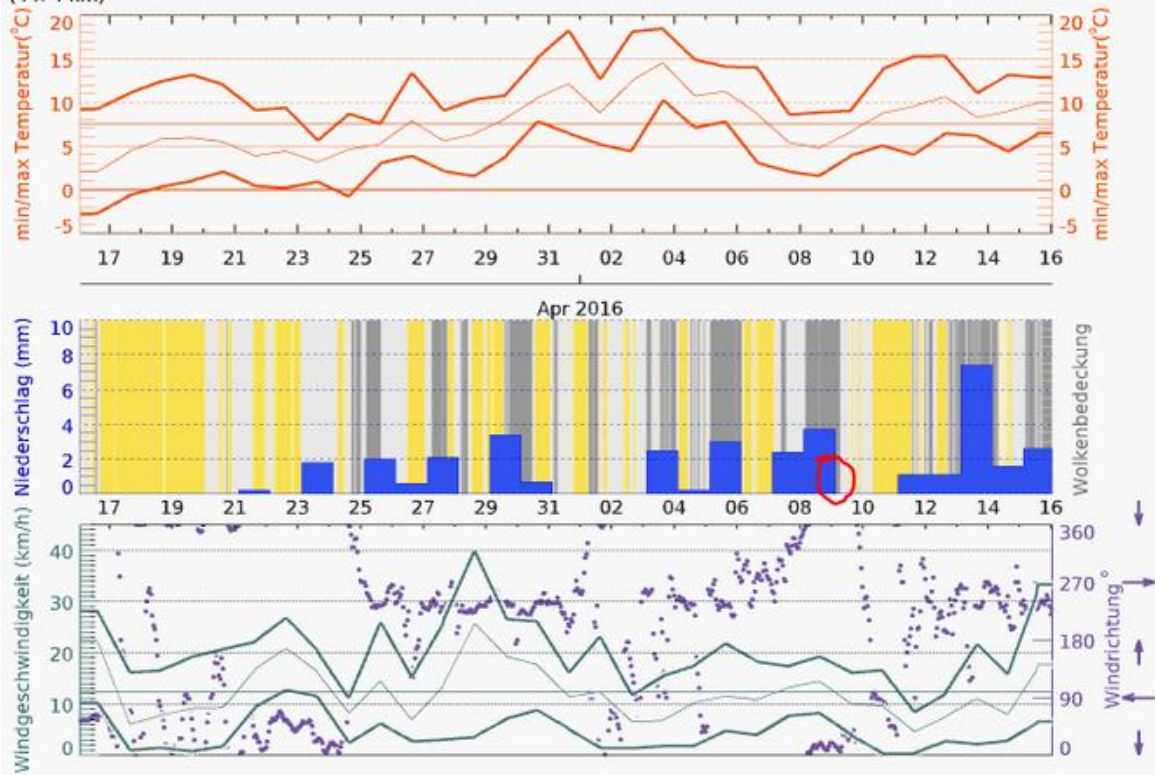

Lengnau BE - Heftiger Verkehrsunfall auf der A5 forderte mehrere Verletzte - Autobahn war längere Zeit gesperrt

Autor/Quelle: Kapo SO

Ein Autolenker verlor aus derzeit unklaren Gründen auf der Autobahn A5 unmittelbar nach dem Wititunnel die Kontrolle über sein Auto und prallte in die Mittelleitplanke. In der Folge kam es zu einem weiteren Unfall zwischen zwei Fahrzeugen auf der Gegenfahrbahn. Mehrere Personen wurden verletzt. Die Autobahn musste gesperrt werden.

Am Samstag, 9. April 2016, kurz vor 15.45 Uhr, war ein Autolenker auf der Autobahn A5 in Richtung Neuenburg unterwegs. Auf Gemeindegebiet Lengnau BE, kurz nach dem Wititunnel, verlor der Mann aus derzeit unbekanntem Gründen die Kontrolle über sein Auto und prallte in die Mittelleitplanke. Nach ersten Erkenntnissen wurden durch den heftigen Aufprall Fahrzeugteile auf die Gegenfahrbahn geschleudert. Die Polizei geht derzeit davon aus, dass es infolge dessen auf der Gegenfahrbahn in Richtung Zürich zu einem weiteren Unfall zwischen zwei Fahrzeugen kam.

Unfalltyp	Schleuder- oder Selbstunfall
Unfalltag	Samstag / 15h-16h / April 2016
Unfallschwerekategorie	Unfall mit Leichtverletzten
Strassenart	Autobahn
Kanton	BE
BFS-Gemeinde-Nr.	0387

Günsche

Altwasser

Download am 22.1.18_ LTE auf Mittel erhöht

Lengnau BE

47.18°N / 7.37°E 684m ü.NN.
(4 x 4 km)

2016-03-17 - 2016-04-15
30 Tage

meteoblue

**Lengnau BE - Verkehrsunfall auf der A5 forderte mehrere Verletzte -
Autobahn bleibt längere Zeit gesperrt**

Bild 1 von 2