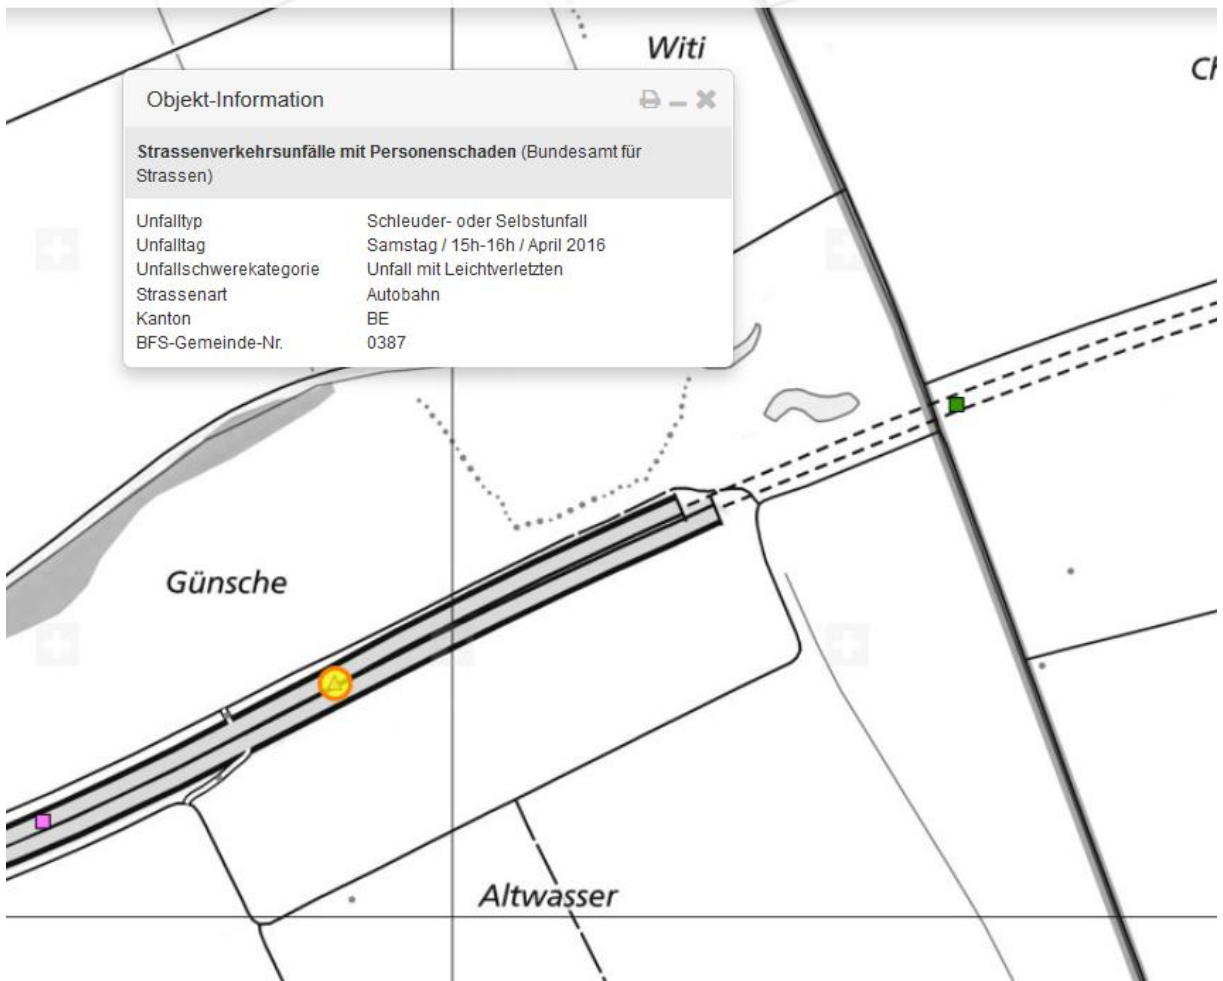

Lengnau BE - Heftiger Verkehrsunfall auf der A5 forderte mehrere Verletzte - Autobahn war längere Zeit gesperrt

Autor/Quelle: Kapo SO

Ein Autolenker verlor aus derzeit unklaren Gründen auf der Autobahn A5 unmittelbar nach dem Wititunnel die Kontrolle über sein Auto und prallte in die Mittelleitplanke. In der Folge kam es zu einem weiteren Unfall zwischen zwei Fahrzeugen auf der Gegenfahrbahn. Mehrere Personen wurden verletzt. Die Autobahn musste gesperrt werden.

Am Samstag, 9. April 2016, kurz vor 15.45 Uhr, war ein Autolenker auf der Autobahn A5 in Richtung Neuenburg unterwegs. Auf Gemeindegebiet Lengnau BE, kurz nach dem Wititunnel, verlor der Mann aus derzeit unbekanntem Gründen die Kontrolle über sein Auto und prallte in die Mittelleitplanke. Nach ersten Erkenntnissen wurden durch den heftigen Aufprall Fahrzeugteile auf die Gegenfahrbahn geschleudert. Die Polizei geht derzeit davon aus, dass es infolge dessen auf der Gegenfahrbahn in Richtung Zürich zu einem weiteren Unfall zwischen zwei Fahrzeugen kam.

Bei dem Unfall wurden drei Personen und ein Kind leicht bis mittelschwer verletzt. Es standen vier Ambulanzen sowie die Supportfeuerwehr Grenchen im Einsatz. Für die Bergungsarbeiten musste die Autobahn A5 zwischen Grenchen und Lengnau BE für längere Zeit gesperrt werden.

Unfalltyp	Schleuder- oder Selbstunfall
Unfalltag	Samstag / 15h-16h / April 2016
Unfallschwerekategorie	Unfall mit Leichtverletzten
Strassenart	Autobahn
Kanton	BE
BFS-Gemeinde-Nr.	0387

Günsche

Altwasser

Download am 22.1.18_ LTE auf Mittel erhöht