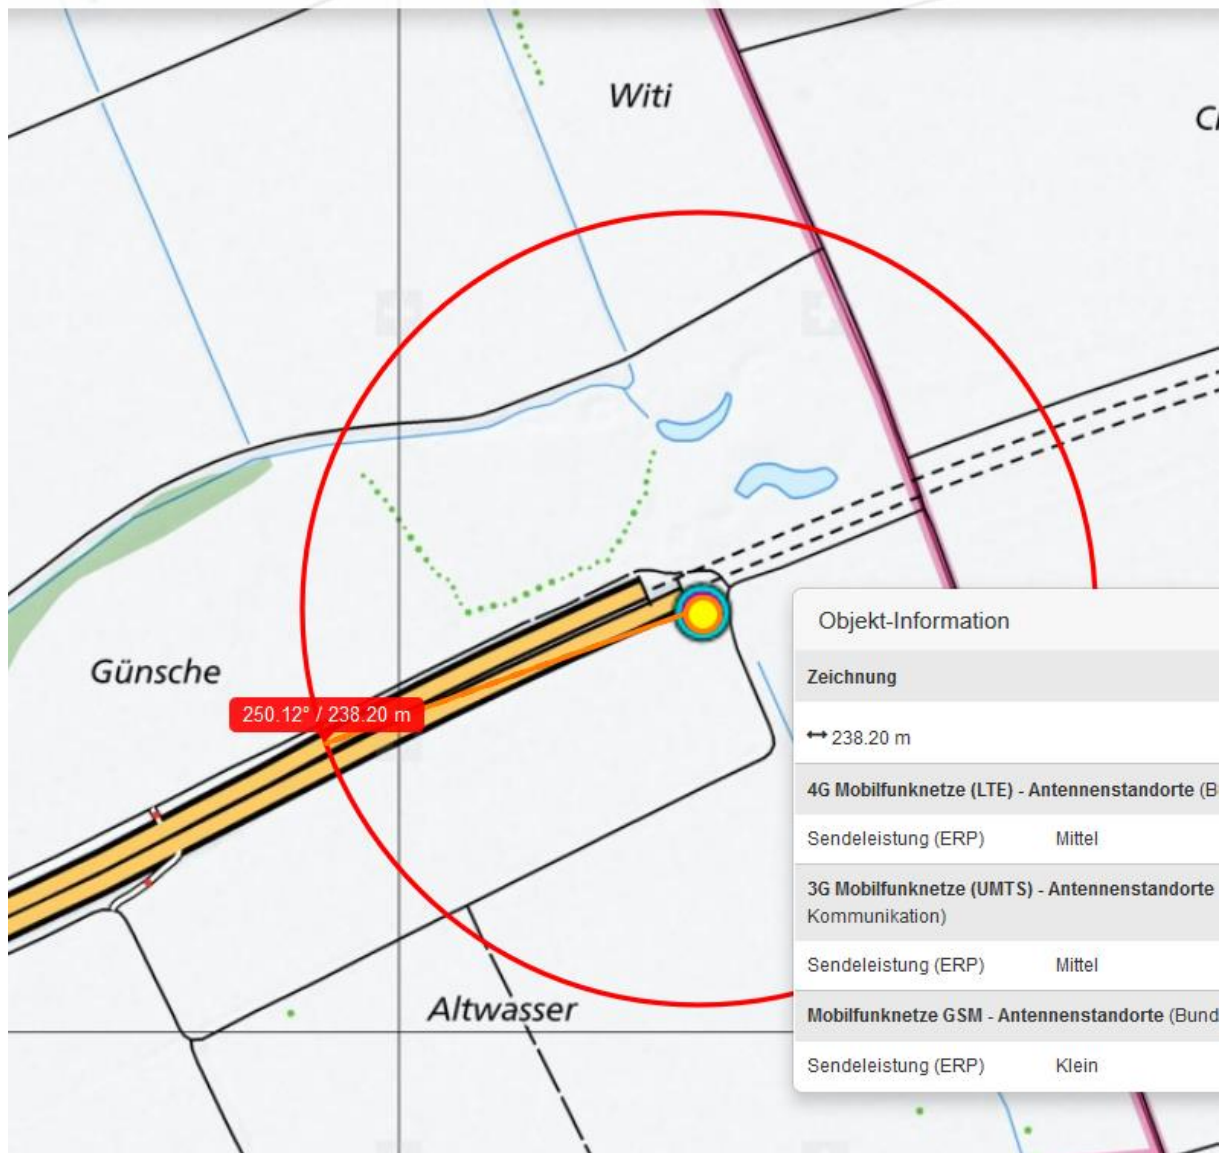

Lengnau BE - Heftiger Verkehrsunfall auf der A5 forderte mehrere Verletzte - Autobahn war längere Zeit gesperrt

Autor/Quelle: Kapo SO

Ein Autolenker verlor aus derzeit unklaren Gründen auf der Autobahn A5 unmittelbar nach dem Wititunnel die Kontrolle über sein Auto und prallte in die Mittelleitplanke. In der Folge kam es zu einem weiteren Unfall zwischen zwei Fahrzeugen auf der Gegenfahrbahn. Mehrere Personen wurden verletzt. Die Autobahn musste gesperrt werden.

Am Samstag, 9. April 2016, kurz vor 15.45 Uhr, war ein Autolenker auf der Autobahn A5 in Richtung Neuenburg unterwegs. Auf Gemeindegebiet Lengnau BE, kurz nach dem Wititunnel, verlor der Mann aus derzeit unbekanntem Gründen die Kontrolle über sein Auto und prallte in die Mittelleitplanke. Nach ersten Erkenntnissen wurden durch den heftigen Aufprall Fahrzeugteile auf die Gegenfahrbahn geschleudert. Die Polizei geht derzeit davon aus, dass es infolge dessen auf der Gegenfahrbahn in Richtung Zürich zu einem weiteren Unfall zwischen zwei Fahrzeugen kam.

Bei dem Unfall wurden drei Personen und ein Kind leicht bis mittelschwer verletzt. Es standen vier Ambulanzen sowie die Supportfeuerwehr Grenchen im Einsatz. Für die Bergungsarbeiten musste die Autobahn A5 zwischen Grenchen und Lengnau BE für längere Zeit gesperrt werden.

Unfalltyp	Schleuder- oder Selbstunfall
Unfalltag	Samstag / 15h-16h / April 2016
Unfallschwerekategorie	Unfall mit Leichtverletzten
Strassenart	Autobahn
Kanton	BE
BFS-Gemeinde-Nr.	0387

Günsche

Altwasser

Download am 22.1.18_ LTE auf Mittel erhöht