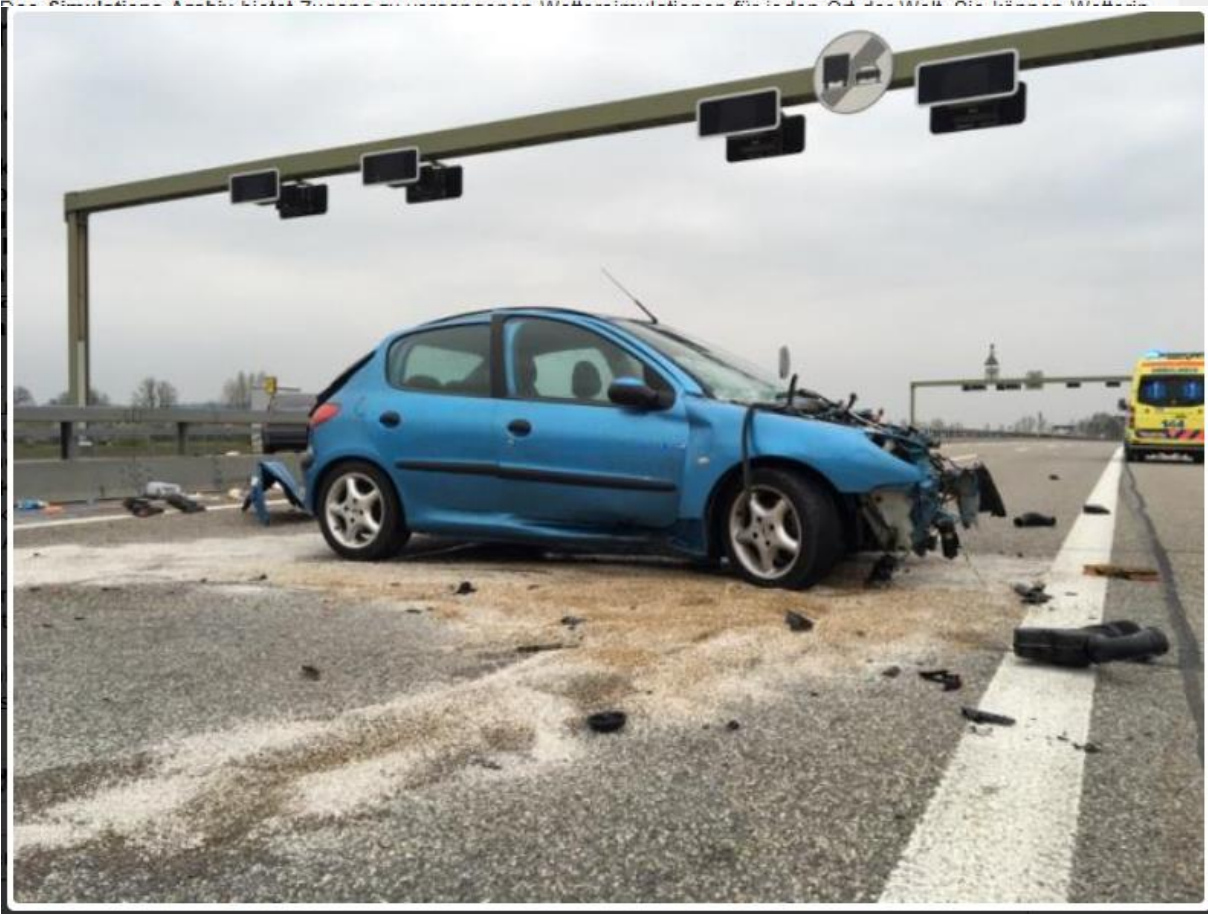

Lengnau BE

47.18°N / 7.37°E 684m ü.NN.
(4 x 4 km)

2016-03-17 - 2016-04-15
30 Tage

meteoblue