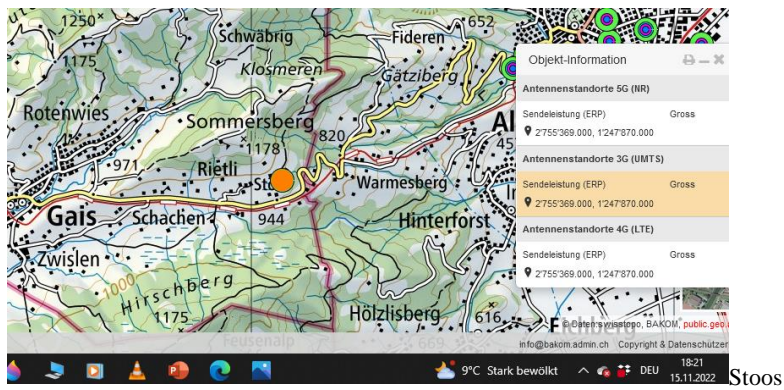

5G-Gross-Senderstandorte im Kanton Appenzell Ausserrhoden

1. Aktuelle Einwohnerzahl Appenzell Ausserrhoden: 55'234 2 Sender 27.617

Total am 15.11.2022: 2 Sender 5G-Gross