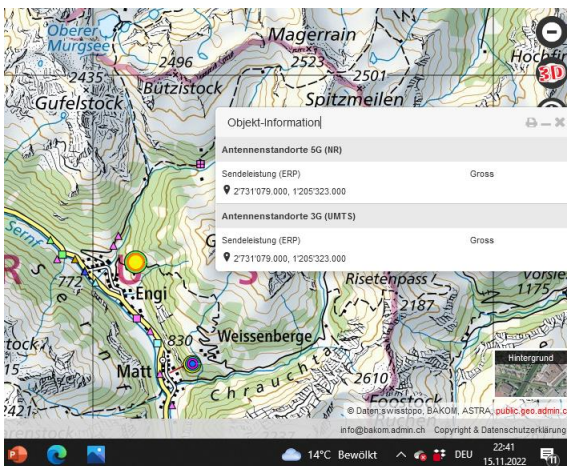

# 5G-Gross-Senderstandorte im Kanton Glarus

Aktuelle Einwohnerzahl Glarus: **40'403**    Senderstandorte mit 5G gross: **7**    Einwohner pro Sender: **5.771**    **Stand**

Weesen Bad. SBB und Autobahn

Weesen SBB

Weesen SBB

Ziegelbrücke Autobahn SBB

Versorgt primär die St.Galler Flanke

Schwanden Dreifachstandort Sool

Engi Lindenbodenberg, Dreifachstandort.

**Insgesamt 7 Sender, davon 4 in der Linthebene: SBB-Versuchsstrecke und Autobahn.**

**Der Sender Biberlichopf ist der wichtigste in der Region, steht auf St.Galler Boden. 2/3 der Sendeleistung nach GL, v.a in die Region Niederurnen, Näfels und Mollis.**