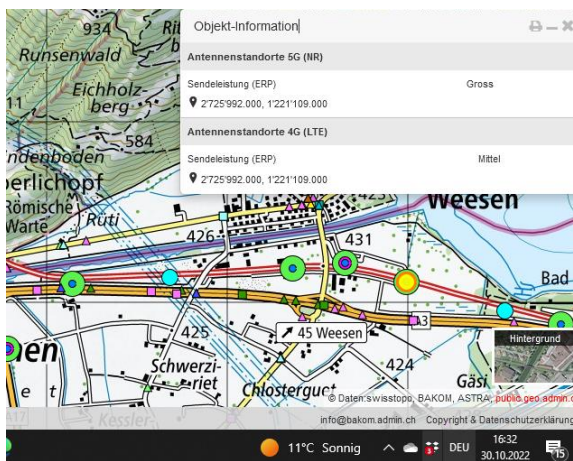

# 5G-Gross-Senderstandorte im Kanton Glarus

Aktuelle Einwohnerzahl Glarus: **40'403**    Senderstandorte mit 5G gross: **7**    Einwohner pro Sender: **5.771**    **Stand**

Weesen Bad. SBB und Autobahn

Weesen SBB

Weesen SBB

Ziegelbrücke Autobahn SBB

Versorgt primär die St.Galler Flanke

Schwanden Dreifachstandort Sool

Engi Lindenbodenberg, Dreifachstandort.

**Insgesamt 7 Sender, davon 4 in der Linthebene: SBB-Versuchsstrecke und Autobahn.**

**Der Sender Biberlichopf ist der wichtigste in der Region, steht auf St.Galler Boden. 2/3 der Sendeleistung nach GL, v.a in die Region Niederurnen, Näfels und Mollis.**