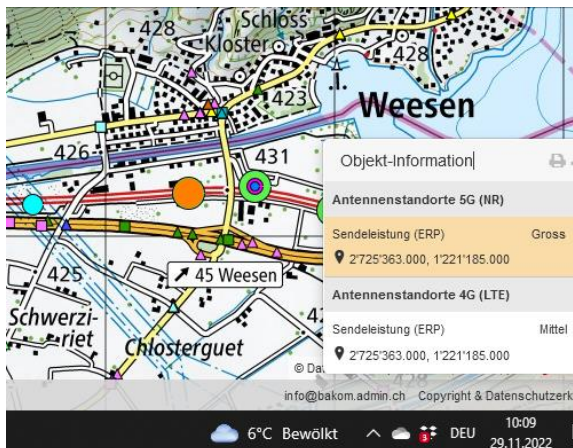

# 5G-Gross-Senderstandorte im Kanton Glarus

Aktuelle Einwohnerzahl Glarus: **40'403**    Senderstandorte mit 5G gross: **7**    Einwohner pro Sender: **5.771**    **Stand**

Weesen Bad. SBB und Autobahn

Weesen SBB

Weesen SBB

Ziegelbrücke Autobahn SBB

Versorgt primär die St.Galler Flanke

Schwanden Dreifachstandort Sool

Engi Lindenbodenberg, Dreifachstandort.

**Insgesamt 7 Sender, davon 4 in der Linthebene: SBB-Versuchsstrecke und Autobahn.**

**Der Sender Biberlichopf ist der wichtigste in der Region, steht auf St.Galler Boden. 2/3 der Sendeleistung nach GL, v.a in die Region Niederurnen, Näfels und Mollis.**