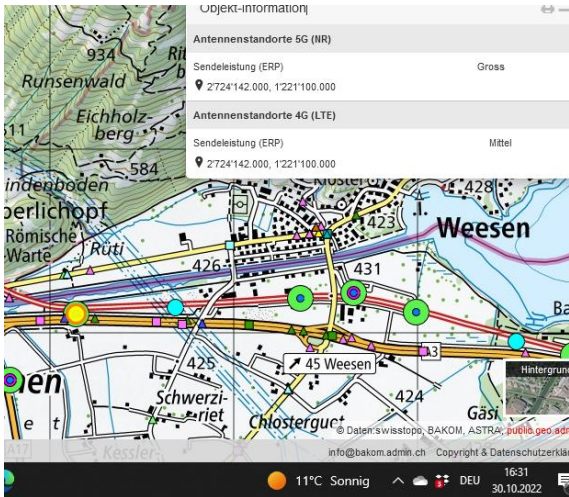

# 5G-Gross-Senderstandorte im Kanton Glarus

Aktuelle Einwohnerzahl Glarus: **40'403**    Senderstandorte mit 5G gross: **7**    Einwohner pro Sender: **5.771**    **Stand**

Weesen Bad. SBB und Autobahn

Weesen SBB

Weesen SBB

Ziegelbrücke Autobahn SBB

Versorgt primär die St.Galler Flanke

Schwanden Dreifachstandort Sool

Engi Lindenbodenberg, Dreifachstandort.

**Insgesamt 7 Sender, davon 4 in der Linthebene: SBB-Versuchsstrecke und Autobahn.**

**Der Sender Biberlichopf ist der wichtigste in der Region, steht auf St.Galler Boden. 2/3 der Sendeleistung nach GL, v.a in die Region Niederurnen, Näfels und Mollis.**