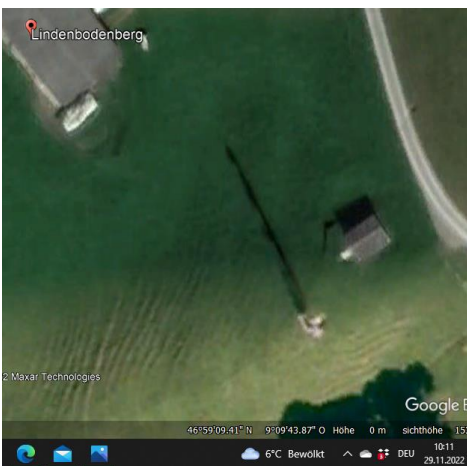

# 5G-Gross-Senderstandorte im Kanton Glarus

Aktuelle Einwohnerzahl Glarus: **40'403**    Senderstandorte mit 5G gross: **7**    Einwohner pro Sender: **5.771**    **Stand**

Weesen Bad. SBB und Autobahn

Weesen SBB

Weesen SBB

Ziegelbrücke Autobahn SBB

Versorgt primär die St.Galler Flanke

Schwanden Dreifachstandort Sool

Engi Lindenbodenberg, Dreifachstandort.

**Insgesamt 7 Sender, davon 4 in der Linthebene: SBB-Versuchsstrecke und Autobahn.**

**Der Sender Biberlichopf ist der wichtigste in der Region, steht auf St.Galler Boden. 2/3 der Sendeleistung nach GL, v.a in die Region Niederurnen, Näfels und Mollis.**