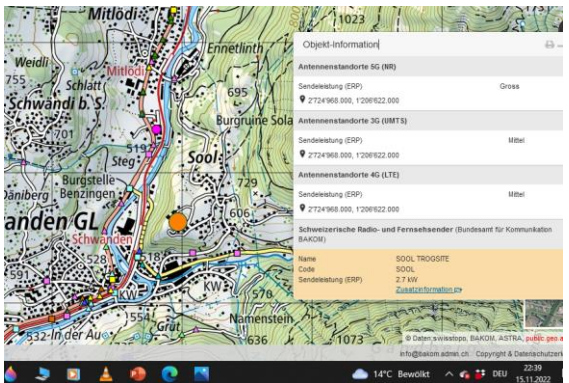

# 5G-Gross-Senderstandorte im Kanton Glarus

Aktuelle Einwohnerzahl Glarus: **40'403**    Senderstandorte mit 5G gross: **7**    Einwohner pro Sender: **5.771**    **Stand**

Weesen Bad. SBB und Autobahn

Weesen SBB

Weesen SBB

Ziegelbrücke Autobahn SBB

Versorgt primär die St.Galler Flanke

Schwanden Dreifachstandort Sool

Engi Lindenbodenberg, Dreifachstandort.

**Insgesamt 7 Sender, davon 4 in der Linthebene: SBB-Versuchsstrecke und Autobahn.**

**Der Sender Biberlichopf ist der wichtigste in der Region, steht auf St.Galler Boden. 2/3 der Sendeleistung nach GL, v.a in die Region Niederurnen, Näfels und Mollis.**