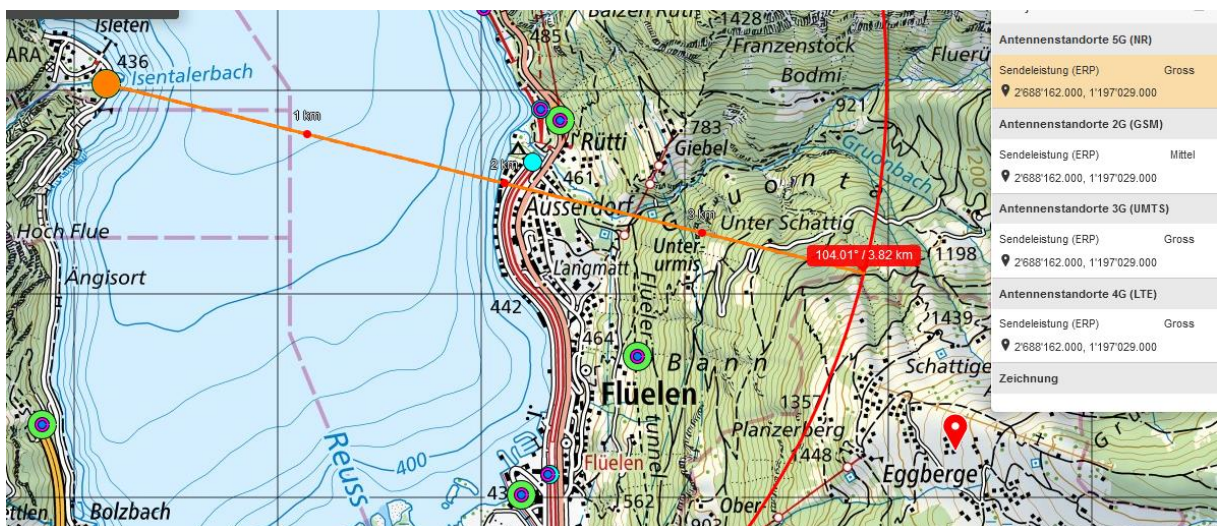

Flüelen: Auto kommt von der Strasse ab und stürzt steiles Waldgebiet hinunter– eine Person verletzt

Medienmitteilung Nr. 41 / 2022

Heute Freitag, 11. März 2022, kurz vor 08.15 Uhr, kam es auf den Eggbergen im Bereich Eggeli zu einem Fahrzeugabsturz. Ein Urner PW-Lenker fuhr auf der schneebedeckten Talstrasse mutmasslich rückwärts, als er von der Strasse abkam und mit dem Fahrzeug rund 100 Meter über ein steil abfallendes Waldgebiet hinunterstürzte. Der Mann wurde während des Absturzes aus dem Auto geschleudert und kam wenige Meter oberhalb der Unfallendstelle zu liegen. Der 85-Jährige zog sich erhebliche Verletzungen zu. Er wurde nach einer Erstversorgung durch Einsatzkräfte der Rega und des Rettungsdienstes Uri ins Kantonsspital überführt. Die Bergung des Fahrzeuges aus dem unwegsamen Gelände steht noch an.

Im Einsatz standen die Feuerwehr Altdorf-Eggberge, die Gemeinde Flüelen, die Alpine Rettung Schweiz, die Rega, der Rettungsdienst Uri, das Amt für Umweltschutz, die Chemiewehr Uri und die Kantonspolizei Uri.

<https://www.ur.ch/newsarchiv/88310>

Elektrosmog im Unfallablauf

Kapo UR meldet auf Anfrage die Unfallstelle

Guten Tag Herr Stettler Auf map.geo.admin.ch findet sich der Bereich Eggeli wie folgt

Diese Angabe ist erfahrungsgemäss eher orientierend, eine genaue Lage muss an Ort festgestellt werden.

Die Stelle könnte aufgrund der kürzlich ausgebauten Strasse von Isleten her einsehbar sein.

Der Sender südlich strahlt nicht über den Hubel

Ohne eine lokale Messung und genaue Lage des Absturzortes keine Aussage möglich.