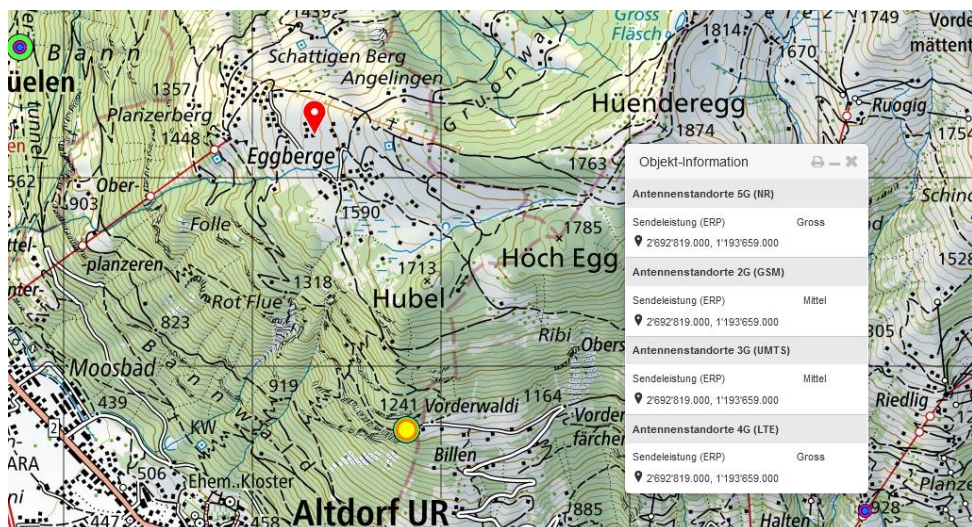

Flüelen: Auto kommt von der Strasse ab und stürzt steiles Waldgebiet hinunter– eine Person verletzt

Medienmitteilung Nr. 41 / 2022

Heute Freitag, 11. März 2022, kurz vor 08.15 Uhr, kam es auf den Eggbergen im Bereich Eggeli zu einem Fahrzeugabsturz. Ein Urner PW-Lenker fuhr auf der schneebedeckten Talstrasse mutmasslich rückwärts, als er von der Strasse abkam und mit dem Fahrzeug rund 100 Meter über ein steil abfallendes Waldgebiet hinunterstürzte. Der Mann wurde während des Absturzes aus dem Auto geschleudert und kam wenige Meter oberhalb der Unfallendstelle zu liegen. Der 85-Jährige zog sich erhebliche Verletzungen zu. Er wurde nach einer Erstversorgung durch Einsatzkräfte der Rega und des Rettungsdienstes Uri ins Kantonsspital überführt. Die Bergung des Fahrzeuges aus dem unwegsamen Gelände steht noch an.

Im Einsatz standen die Feuerwehr Altdorf-Eggberge, die Gemeinde Flüelen, die Alpine Rettung Schweiz, die Rega, der Rettungsdienst Uri, das Amt für Umweltschutz, die Chemiewehr Uri und die Kantonspolizei Uri.

<https://www.ur.ch/newsarchiv/88310>

Elektrosmog im Unfallablauf

Kapo UR meldet auf Anfrage die Unfallstelle

Guten Tag Herr Stettler Auf map.geo.admin.ch findet sich der Bereich Eggeli wie folgt

Diese Angabe ist erfahrungsgemäss eher orientierend, eine genaue Lage muss an Ort festgestellt werden.

Die Stelle könnte aufgrund der kürzlich ausgebauten Strasse von Isleten her einsehbar sein.

Der Sender südlich strahlt nicht über den Hubel

Ohne eine lokale Messung und genaue Lage des Absturzortes keine Aussage möglich.