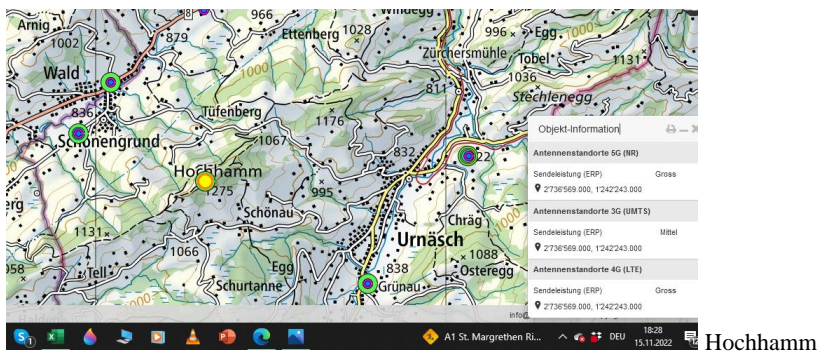

5G-Gross-Senderstandorte im Kanton Appenzell Ausserrhoden

1. Aktuelle Einwohnerzahl Appenzell Ausserrhoden: 55'234 2 Sender 27.617
2. Stand 10.11. 6 Sender 9.205
3. Stand 28.04.2023

Total am 15.11.2022: 2 Sender 5G-Gross

Entdeckt am 10.1.23. bei Bearbeitung des Falles 8031_Eggersriet_10.01.2023

https://www.sg.ch/news/sgch_kantonpolizei/2023/01/rapperswil-jona--einbruch-in-bar/eggersriet--zusammenprall-zwischen-auto-und-motorrad.html

Antennenstandorte 2G (GSM)

Sendeleistung (ERP)	Gross
📍 2740'318.000, 1242'600.000	

Antennenstandorte 3G (UMTS)

Sendeleistung (ERP)	Mittel
📍 2740'318.000, 1242'600.000	

Antennenstandorte 4G (LTE)

Sendeleistung (ERP)	Gross
📍 2740'320.000, 1242'600.000	

info@bakom.admin.ch Copyright & Datenschutzerklärung

Regen klingt ab 21:23 10.01.2023

Schönengrund

Objekt-Information |

Antennenstandorte 5G (NR)

Sendeleistung (ERP)	Gross
📍 2736'569.000, 1242'243.000	

Antennenstandorte 3G (UMTS)