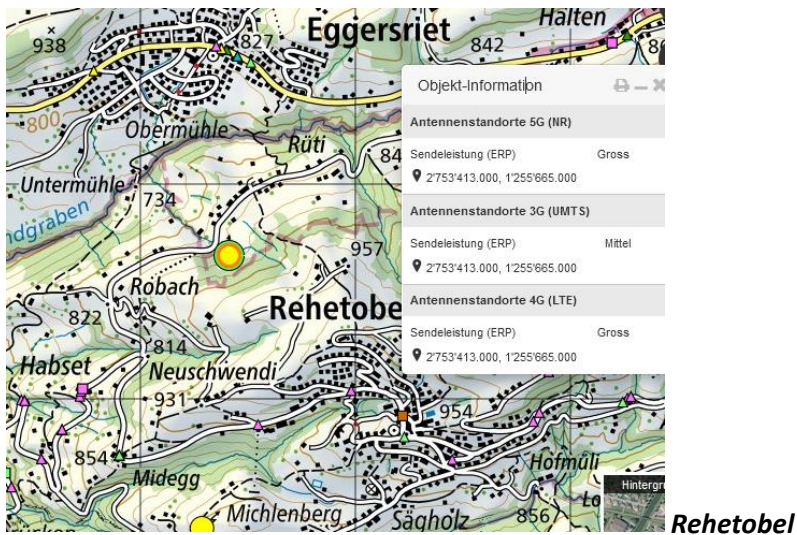

5G-Gross-Senderstandorte im Kanton Appenzell Ausserrhoden

1. Aktuelle Einwohnerzahl Appenzell Ausserrhoden: 55'234 2 Sender 27.617
2. Stand 10.11. 6 Sender 9.205
3. Stand 28.04.2023

Total am 15.11.2022: 2 Sender 5G-Gross

Entdeckt am 10.1.23. bei Bearbeitung des Falles 8031_Eggersriet_10.01.2023

https://www.sg.ch/news/sgch_kantonpolizei/2023/01/rapperswil-jona--einbruch-in-bar/eggersriet--zusammenprall-zwischen-auto-und-motorrad.html

Antennenstandorte 2G (GSM)

Sendeleistung (ERP)	Gross
📍 2740'318.000, 1242'600.000	

Antennenstandorte 3G (UMTS)

Sendeleistung (ERP)	Mittel
📍 2740'318.000, 1242'600.000	

Antennenstandorte 4G (LTE)

Sendeleistung (ERP)	Gross
📍 2740'320.000, 1242'600.000	

info@bakom.admin.ch Copyright & Datenschutzerklärung

Regen klingt ab 21:23 10.01.2023

Schönengrund

Objekt-Information |

Antennenstandorte 5G (NR)

Sendeleistung (ERP)	Gross
📍 2736'569.000, 1242'243.000	

Antennenstandorte 3G (UMTS)