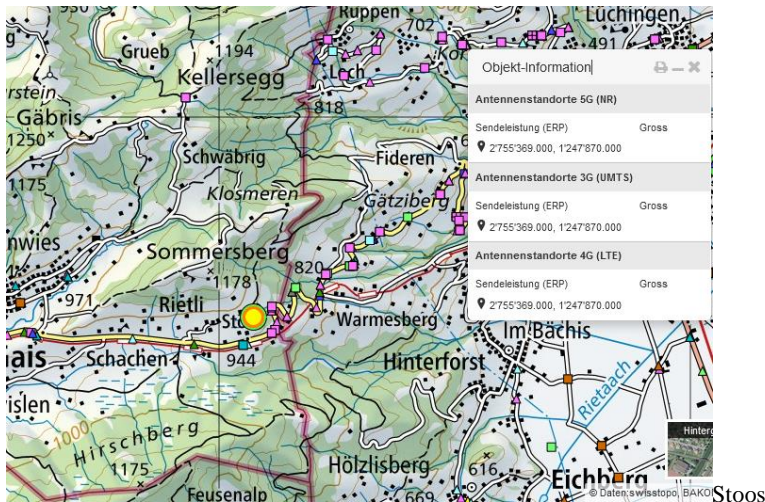

5G-Gross-Senderstandorte im Kanton Appenzell Ausserrhoden

1. Aktuelle Einwohnerzahl Appenzell Ausserrhoden: 55'234 2 Sender 27.617
2. Stand 10.11. 6 Sender 9.205
3. Stand 28.04.2023

Total am 15.11.2022: 2 Sender 5G-Gross

Entdeckt am 10.1.23. bei Bearbeitung des Falles 8031_Eggersriet_10.01.2023

https://www.sg.ch/news/sgch_kantonpolizei/2023/01/rapperswil-jona--einbruch-in-bar/eggersriet--zusammenprall-zwischen-auto-und-motorrad.html

Antennenstandorte 2G (GSM)

Sendeleistung (ERP)	Gross
📍 2740'318.000, 1242'600.000	

Antennenstandorte 3G (UMTS)

Sendeleistung (ERP)	Mittel
📍 2740'318.000, 1242'600.000	

Antennenstandorte 4G (LTE)

Sendeleistung (ERP)	Gross
📍 2740'320.000, 1242'600.000	