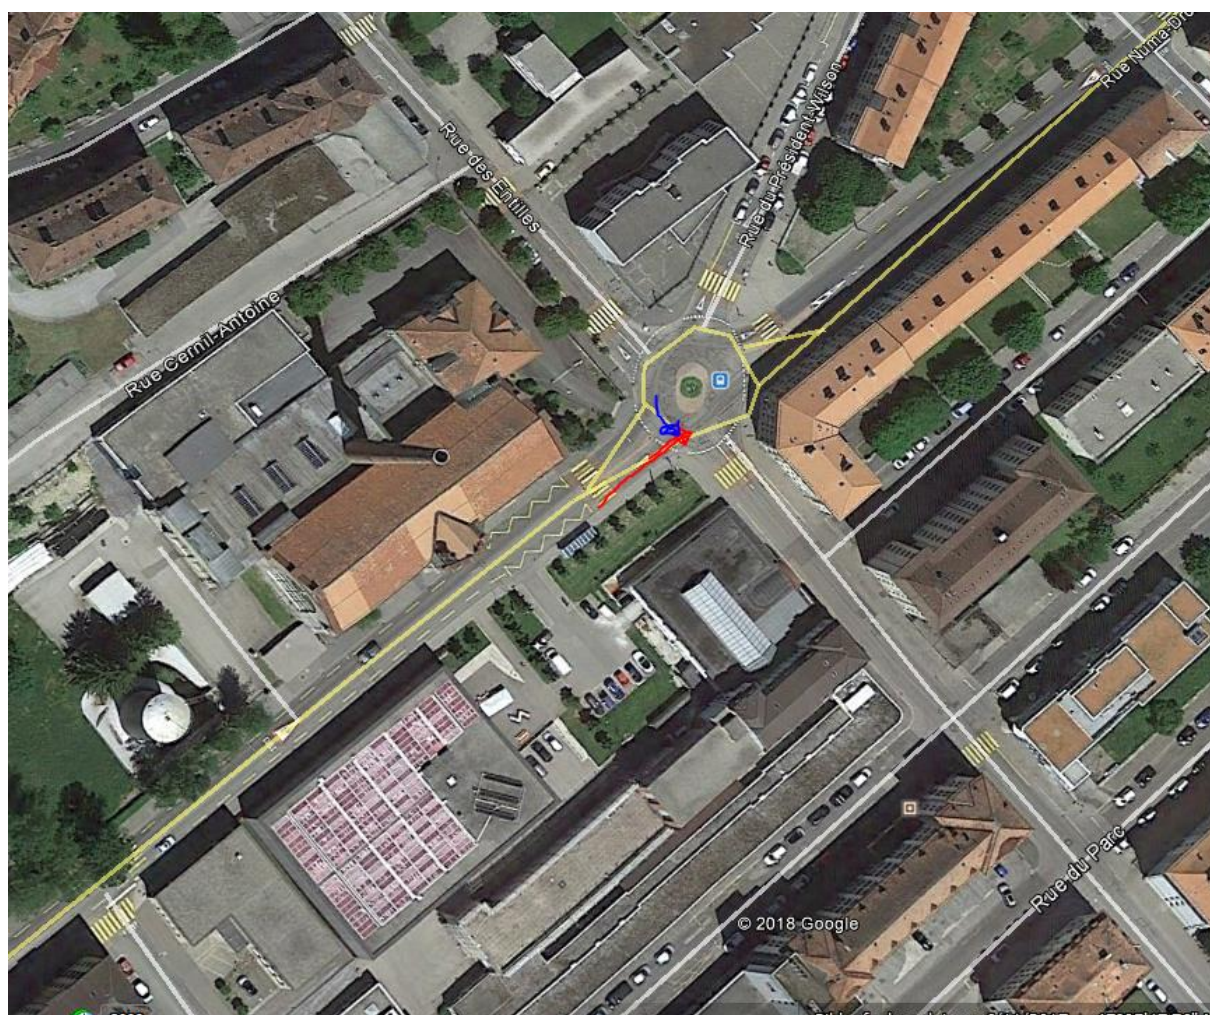

# La Chaux-de-Fonds – accident de circulation dégâts matériels

24.01.2018

Mardi 23 janvier à 1815, une voiture conduite par un habitant de La Chaux-de-Fonds, âgé de 73 ans, circulait sur la **rue Numa-Droz** à **La Chaux-de-Fonds**, en **direction est**. Dans le giratoire du Président-Wilson, une collision se produisit avec une voiture conduite par un habitant de La Chaux-de-Fonds, âgé de 34 ans, qui arrivait sur **sa gauche**. Dégâts matériels.

<http://www.ne.ch/autorites/DJSC/PONE/medias/Pages/20180123-CDF-accident-DM.aspx>

Sender am Bahnhof beeinflusst Kreisel nicht.

**Der Sender vom Silo**

**deckt Kreisler nicht ab.**