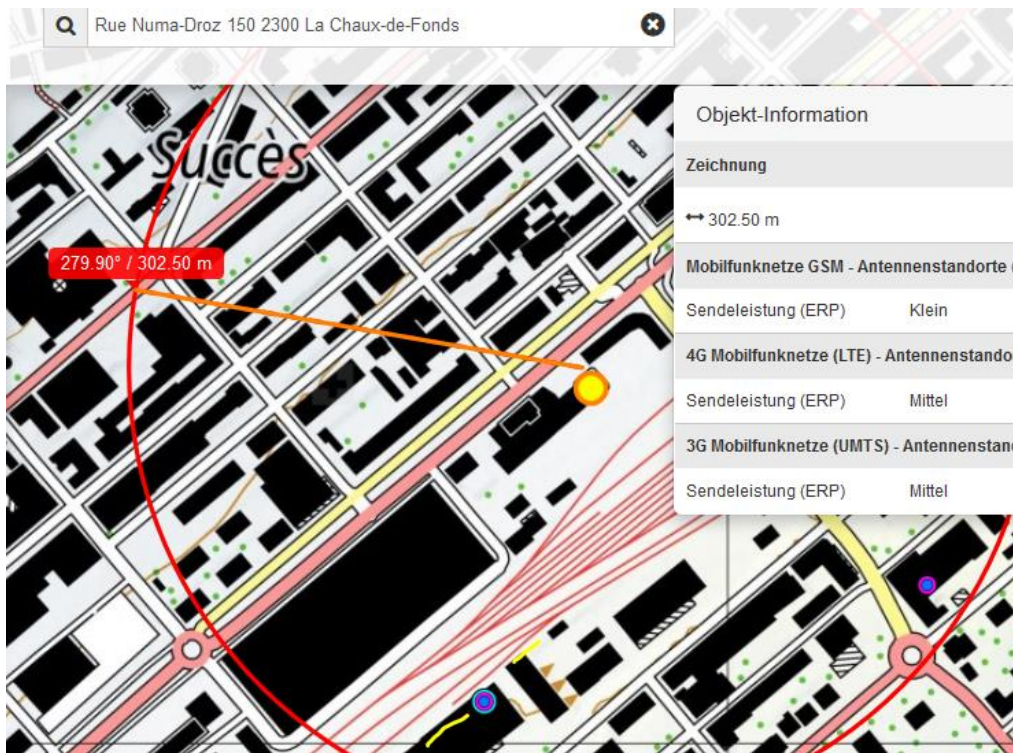

# La Chaux-de-Fonds – accident de circulation dégâts matériels

24.01.2018

Mardi 23 janvier à 1815, une voiture conduite par un habitant de La Chaux-de-Fonds, âgé de 73 ans, circulait sur la **rue Numa-Droz** à **La Chaux-de-Fonds**, en **direction est**. Dans le giratoire du Président-Wilson, une collision se produisit avec une voiture conduite par un habitant de La Chaux-de-Fonds, âgé de 34 ans, qui arrivait sur **sa gauche**. Dégâts matériels.

<http://www.ne.ch/autorites/DJSC/PONE/medias/Pages/20180123-CDF-accident-DM.aspx>

Sender am Bahnhof beeinflusst Kreisel nicht.

**Der Sender vom Silo**

**deckt Kreisler nicht ab.**