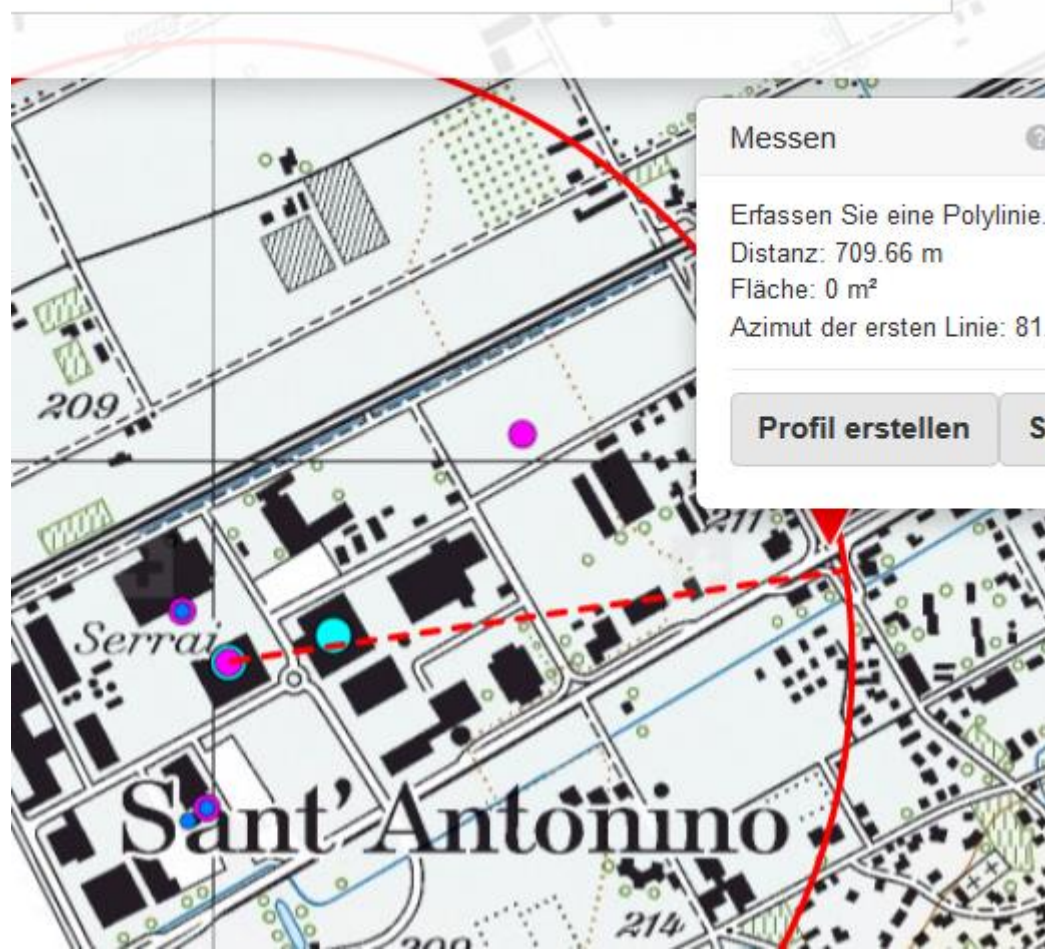

16.02.2015

Incidente della circolazione stradale nel Bellinzonese

La Polizia cantonale comunica che oggi poco prima delle 14.15 a S. Antonino una 84enne automobilista domiciliata in Riviera si stava immettendo sulla strada cantonale. Per cause che l'inchiesta di polizia dovrà stabilire, è andata a collidere contro un camion che si dirigeva verso Giubiasco. Sul posto sono intervenuti i pompieri di Bellinzona e i soccorritori della Croce Verde di Bellinzona che dopo aver prestato le prime cure alla donna l'hanno trasportata in ambulanza all'ospedale. L'84enne non avrebbe riportato gravi ferite.

718709

112900

dallo stop all'altezza Ristorante La Perla, si immetteva sulla Via direzione Camorino

718709 112900

Messen

Erfassen Sie eine Polylinie.
Distanz: 709.66 m
Fläche: 0 m²
Azimut der ersten Linie: 81.