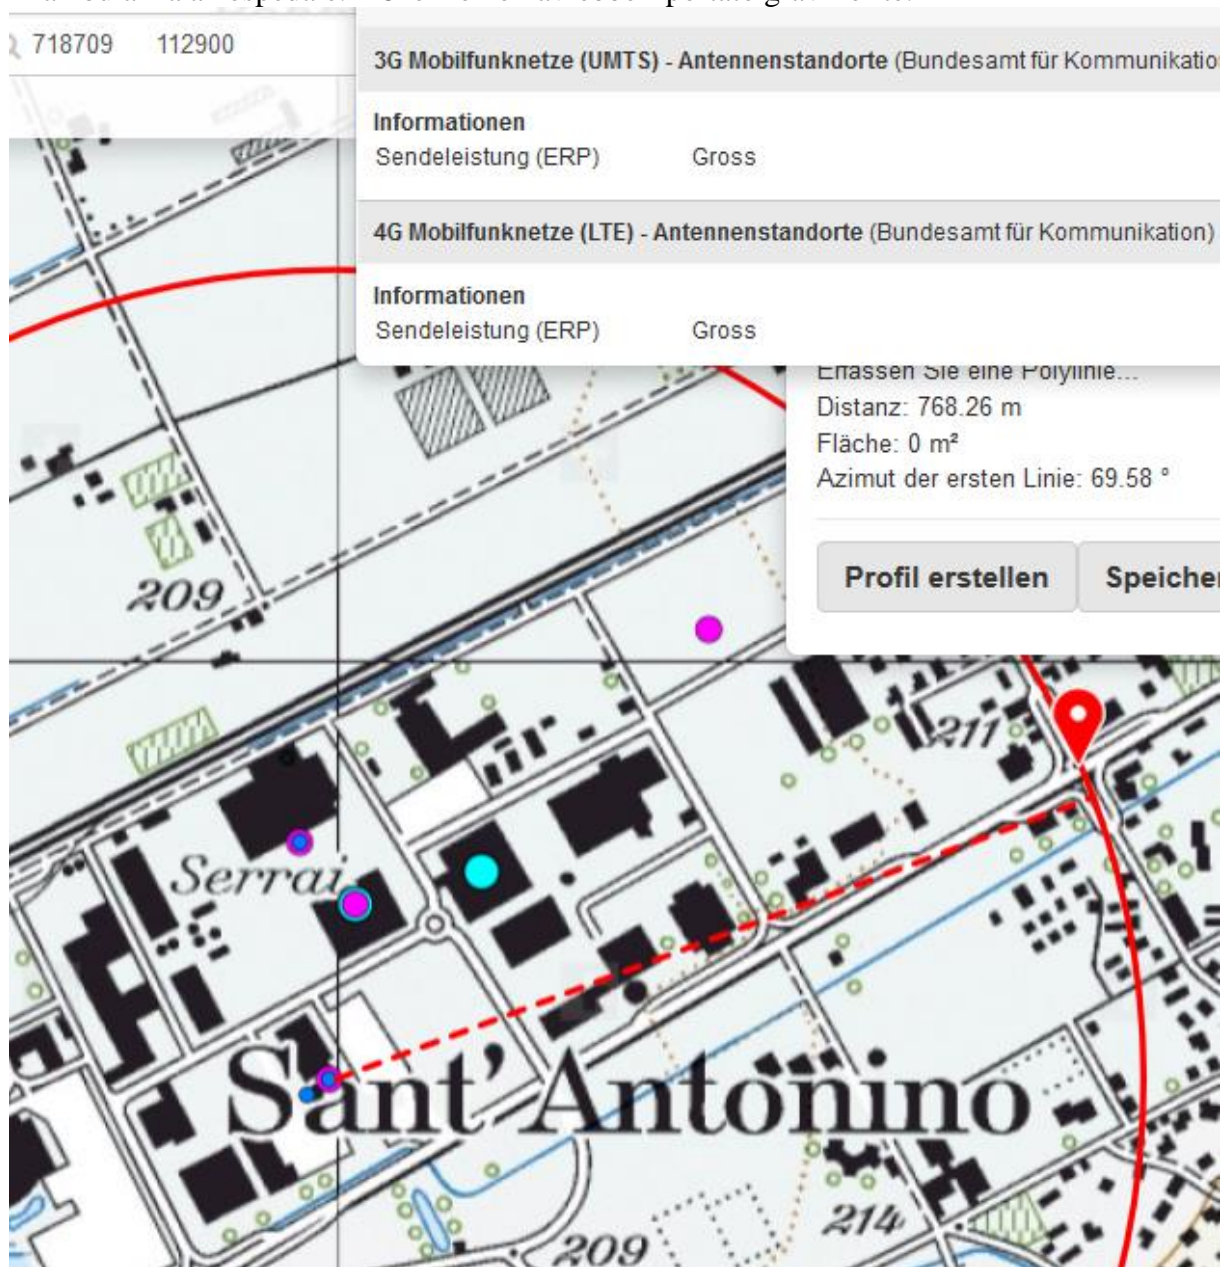

16.02.2015

Incidente della circolazione stradale nel Bellinzonese

La Polizia cantonale comunica che oggi poco prima delle 14.15 a S. Antonino una 84enne automobilista domiciliata in Riviera si stava immettendo sulla strada cantonale. Per cause che l'inchiesta di polizia dovrà stabilire, è andata a collidere contro un camion che si dirigeva verso Giubiasco. Sul posto sono intervenuti i pompieri di Bellinzona e i soccorritori della Croce Verde di Bellinzona che dopo aver prestato le prime cure alla donna l'hanno trasportata in ambulanza all'ospedale. L'84enne non avrebbe riportato gravi ferite.

718709

112900

dallo stop all'altezza Ristorante La Perla, si immetteva sulla Via direzione Camorino

718709 112900

Messen

Erfassen Sie eine Polylinie.
Distanz: 709.66 m
Fläche: 0 m²
Azimut der ersten Linie: 81.