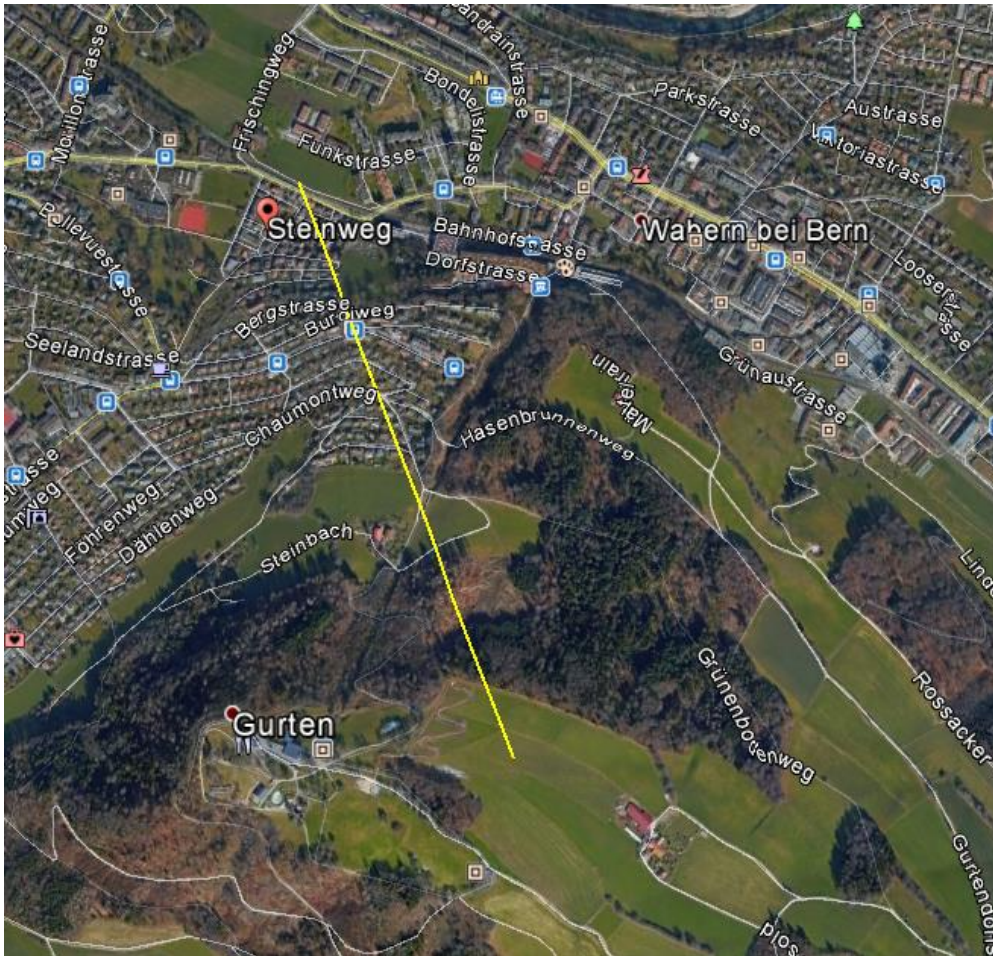

Am Donnerstag, 13. Juli 2017, kurz nach 0515 Uhr, ging bei der Kantonspolizei Bern die Meldung ein, dass in Wabern (Gemeinde Köniz) eine junge Frau unter einen Zug geraten sei. Nach aktuellen Erkenntnissen hatte sich die Frau zirka auf Höhe Steinweg im Bereich der Geleise aufgehalten, als sich zeitgleich ein Personenzug aus Richtung Bern näherte. Trotz einer sofort eingeleiteten Schnellbremsung konnte nicht verhindert werden, dass die junge Frau vom Zug erfasst und tödlich verletzt wurde.

Bei der jungen Frau, welche am frühen Donnerstagmorgen, 13. Juli 2017, in Wabern (Gemeinde Köniz) unter einen Zug geraten war (vgl. [Mitteilung vom 13. Juli 2017](#)), handelt es sich um eine 25-jährige Schweizerin aus dem Kanton Bern. Die Ermittlungen zum Hergang sowie den Umständen des Ereignisses sind weiter im Gang.

## **20min: Tote Gurtengängerin – Polizei geht von Unfall aus**

**Während des Gurtenfestivals wurde auf den Gleisen bei Wabern eine tote 25-Jährige entdeckt. Die Polizei geht mittlerweile von einem Unfall aus.**

Mehr Bildstreifen aus dem Bereich «Bern» Bild: zvg 24. Juli 2017 17:21;

- eine 25-jährige Bernerin, die zuvor das Festival besucht hatte, in Wabern von einem Zug erfasst.

Während die Polizei noch vor wenigen Tagen in alle Richtungen ermittelte, scheint sich nun einiges geklärt zu haben: Bei den Ermittlungen steht laut Kapo Bern ein Unfallgeschehen im Vordergrund. «Sämtliche Indizien deuten mittlerweile daraufhin», sagt Polizeisprecher Christoph Gnägi gegenüber 20 Minuten.