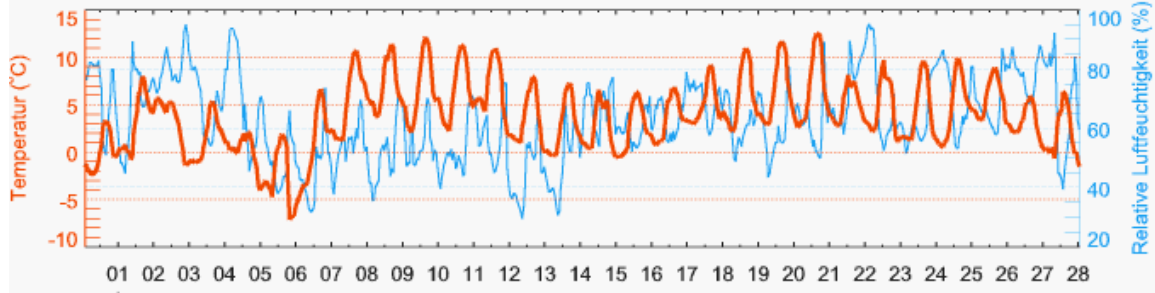

Mehrere Anrufer meldeten der Einsatzzentrale der Kantonspolizei über die Notrufnummer 117 den Falschfahrer. Unverzüglich wurde der Verkehr über die Autobahnausfahrt Sitten-Ost umgeleitet und die Autobahn in Zusammenarbeit mit der Gemeindepolizei Sitten gesperrt. Ein Patrouillenfahrzeug der Kantonspolizei wurde quer zur Fahrbahn gestellt und der fehlbare Lenker konnte angehalten werden. Personen kamen keine zu Schaden.

1

Sierre (VS)

Umts mittel 220 m GSM mittel 220 m

Sierre (VS)

UMST mittel 440 m gsm sehr klein 440 m

Gsm sehr klein, GSM sehr klein, gsm mittel 220 m

LTE gross UMTS gross 660 m

Sierre
46.29°N / 7.53°E 1228m ü.NN.

2015-03-01 - 2015-03-27
27 Tage

meteoblue®
www.meteoblue.com

Mär 2015