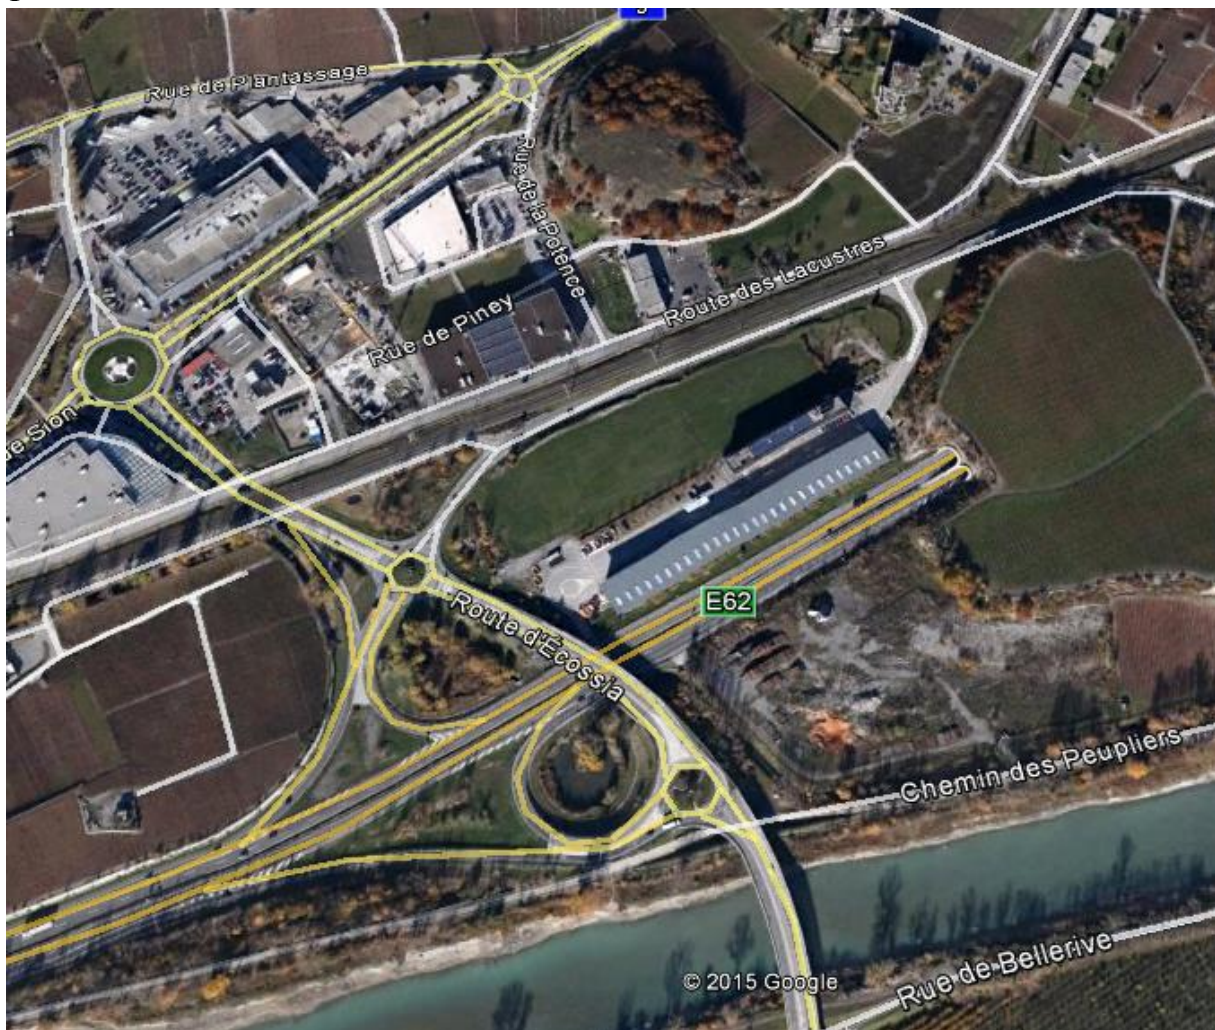

Siders - Sitten : Geisterfahrer - Lenker angehalten

Am 17. März 2015 gegen 14:30, **beabsichtigte** ein 94-jähriger Walliser Automobilist sich nach **Chippis** zu begeben und fuhr versehentlich auf die **Autobahn A9 in Richtung Brig**. Kurz vor der Einfahrt in die Galerie von Siders-Ost, wendete er und fuhr in Richtung Sitten.

Mehrere Anrufer meldeten der Einsatzzentrale der Kantonspolizei über die Notrufnummer 117 den Falschfahrer. Unverzüglich wurde der Verkehr über die Autobahnausfahrt Sitten-Ost umgeleitet und die Autobahn in Zusammenarbeit mit der Gemeindepolizei Sitten gesperrt. Ein Patrouillenfahrzeug der Kantonspolizei wurde quer zur Fahrbahn gestellt und der fehlbare Lenker konnte angehalten werden. Personen kamen keine zu Schaden.

Sein Führerschein wurde ihm auf der Stelle entzogen. Der fehlbare Lenker wird bei den zuständigen Stellen verzeigt.

Aufgebotene Einsatzkräfte: 3 Patrouillen Kantonspolizei Wallis - 2 Patrouillen Gemeindepolizei Sitten

1