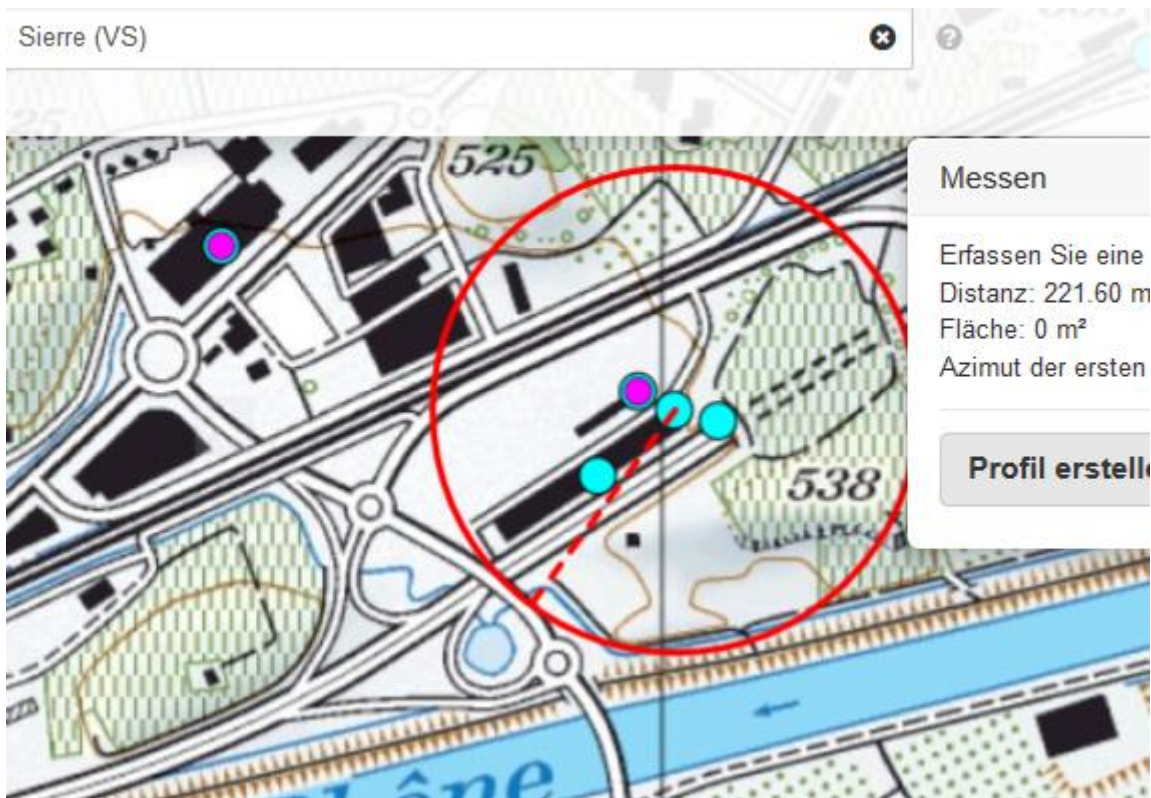

Siders - Sitten : Geisterfahrer - Lenker angehalten

Am 17. März 2015 gegen 14:30, **beabsichtigte** ein 94-jähriger Walliser Automobilist sich nach **Chippis** zu begeben und fuhr versehentlich auf die **Autobahn A9 in Richtung Brig**. Kurz vor der Einfahrt in die Galerie von Siders-Ost, wendete er und fuhr in Richtung Sitten.

Mehrere Anrufer meldeten der Einsatzzentrale der Kantonspolizei über die Notrufnummer 117 den Falschfahrer. Unverzüglich wurde der Verkehr über die Autobahnausfahrt Sitten-Ost umgeleitet und die Autobahn in Zusammenarbeit mit der Gemeindepolizei Sitten gesperrt. Ein Patrouillenfahrzeug der Kantonspolizei wurde quer zur Fahrbahn gestellt und der fehlbare Lenker konnte angehalten werden. Personen kamen keine zu Schaden.

Sein Führerschein wurde ihm auf der Stelle entzogen. Der fehlbare Lenker wird bei den zuständigen Stellen verzeigt.

Aufgebotene Einsatzkräfte: 3 Patrouillen Kantonspolizei Wallis - 2 Patrouillen Gemeindepolizei Sitten

1

Sierre (VS)

Umts mittel 220 m GSM mittel 220 m

Sierre (VS)

UMST mittel 440 m gsm sehr klein 440 m

Gsm sehr klein, GSM sehr klein, gsm mittel 220 m

LTE gross UMTS gross 660 m

Sierre
46.29°N / 7.53°E 1228m ü.NN.