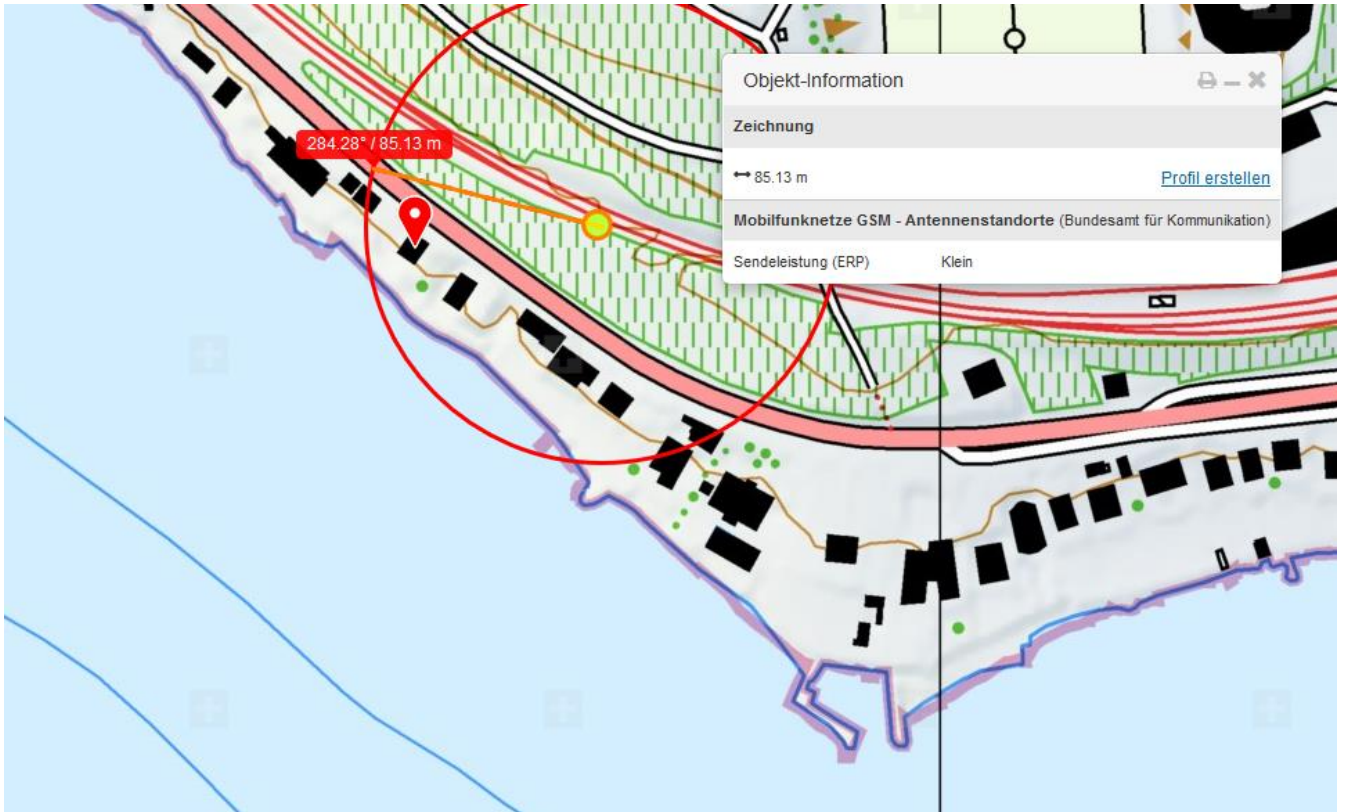

Cully VD

46.49°N / 6.73°E 711m ü.NN.
(4 x 4 km)

2015-08-01 - 2015-08-31
31 Tage

meteoblue