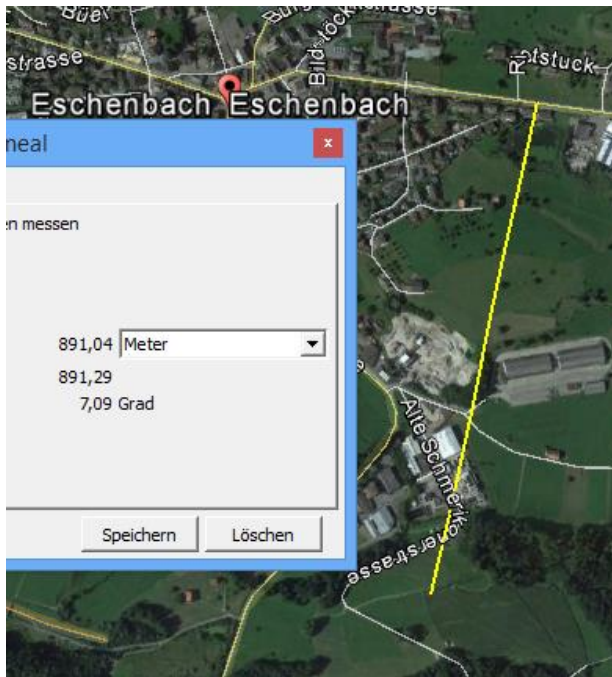

23.04.2015

Eschenbach SG - Mit Motorrad gestürzt

Autor/Quelle: Kapo SG

Am Mittwochnachmittag (22.04.2015), um 14:40 Uhr, ist ein 71-Jähriger mit seinem Motorrad beim Rietstück gestürzt, als er mit seinem Motorrad von Eschenbach in Richtung Neuhaus gefahren ist. Gemäss Zeugenaussagen musste er vermutlich aufgrund eines langsameren Fahrzeuges abrupt abbremsen, worauf er mit seinem Motorrad stürzte. Mit unbestimmten Verletzungen wurde er ins Spital gebracht. Am Motorrad entstand Sachschaden von rund 3'000 Franken.

Sender GSM reicht nicht hinter dem Hügel hervor.

stanz, Fläche oder Profil messen

Messen

Erfassen Sie eine Pol
 Distanz: 447.62 m
 Fläche: 0 m²
 Azimut der ersten Lin

Profil erstellen

Mobilfunknetze GSM - Antennenstandorte (Bundesamt für Kommunikation)

Informationen

Sendeleistung (ERP) Sehr klein

Die Autobahnsender sind nicht nach Eschenbach gerichtet, sehr klein.