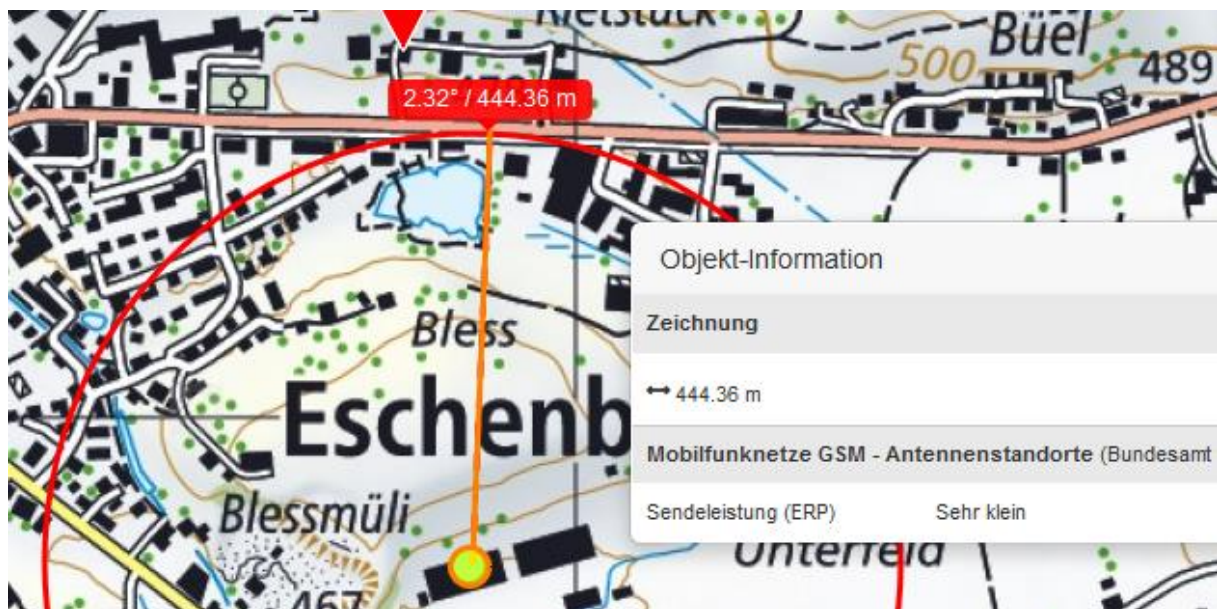

23.04.2015

Eschenbach SG - Mit Motorrad gestürzt

Autor/Quelle: Kapo SG

Am Mittwochnachmittag (22.04.2015), um 14:40 Uhr, ist ein 71-Jähriger mit seinem Motorrad beim Rietstück gestürzt, als er mit seinem Motorrad von Eschenbach in Richtung Neuhaus gefahren ist. Gemäss Zeugenaussagen musste er vermutlich aufgrund eines langsameren Fahrzeuges abrupt abbremsen, worauf er mit seinem Motorrad stürzte. Mit unbestimmten Verletzungen wurde er ins Spital gebracht. Am Motorrad entstand Sachschaden von rund 3'000 Franken.

Sender GSM reicht nicht hinter dem Hügel hervor.

stanz, Fläche oder Profil messen

Messen

Erfassen Sie eine Pol
 Distanz: 447.62 m
 Fläche: 0 m²
 Azimut der ersten Lin

Profil erstellen

Mobilfunknetze GSM - Antennenstandorte (Bundesamt für Kommunikation)

Informationen

Sendeleistung (ERP) Sehr klein

Die Autobahnsender sind nicht nach Eschenbach gerichtet, sehr klein.