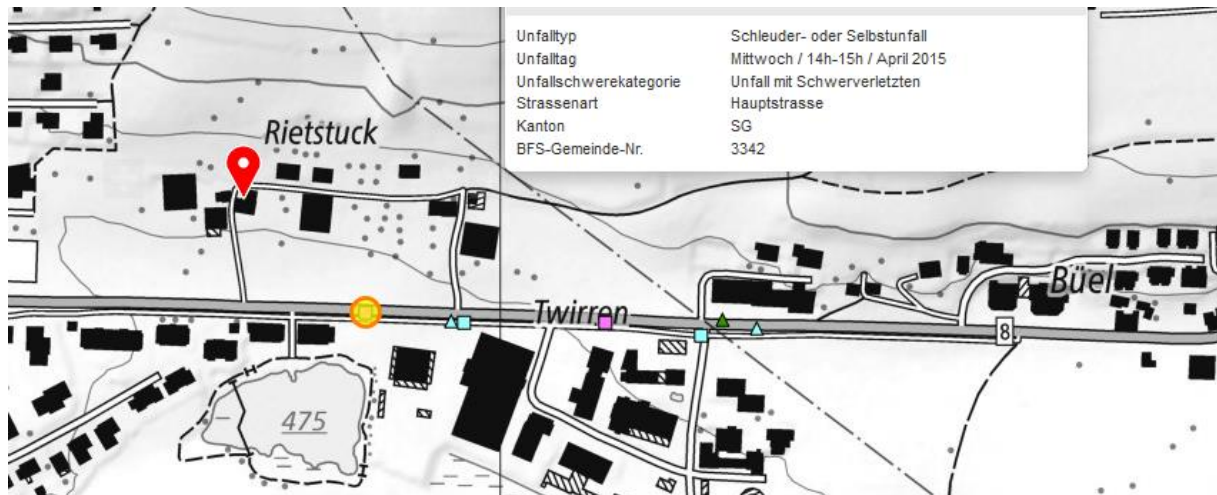

23.04.2015

Eschenbach SG - Mit Motorrad gestürzt

Autor/Quelle: Kapo SG

Am Mittwochnachmittag (22.04.2015), um 14:40 Uhr, ist ein 71-Jähriger mit seinem Motorrad beim Rietstück gestürzt, als er mit seinem Motorrad von Eschenbach in Richtung Neuhaus gefahren ist. Gemäss Zeugenaussagen musste er vermutlich aufgrund eines langsameren Fahrzeuges abrupt abbremsen, worauf er mit seinem Motorrad stürzte. Mit unbestimmten Verletzungen wurde er ins Spital gebracht. Am Motorrad entstand Sachschaden von rund 3'000 Franken.

Sender GSM reicht nicht hinter dem Hügel hervor.

stanz, Fläche oder Profil messen

Messen

Erfassen Sie eine Pol
 Distanz: 447.62 m
 Fläche: 0 m²
 Azimut der ersten Lin

Profil erstellen

Mobilfunknetze GSM - Antennenstandorte (Bundesamt für Kommunikation)

Informationen

Sendeleistung (ERP) Sehr klein

Die Autobahnsender sind nicht nach Eschenbach gerichtet, sehr klein.