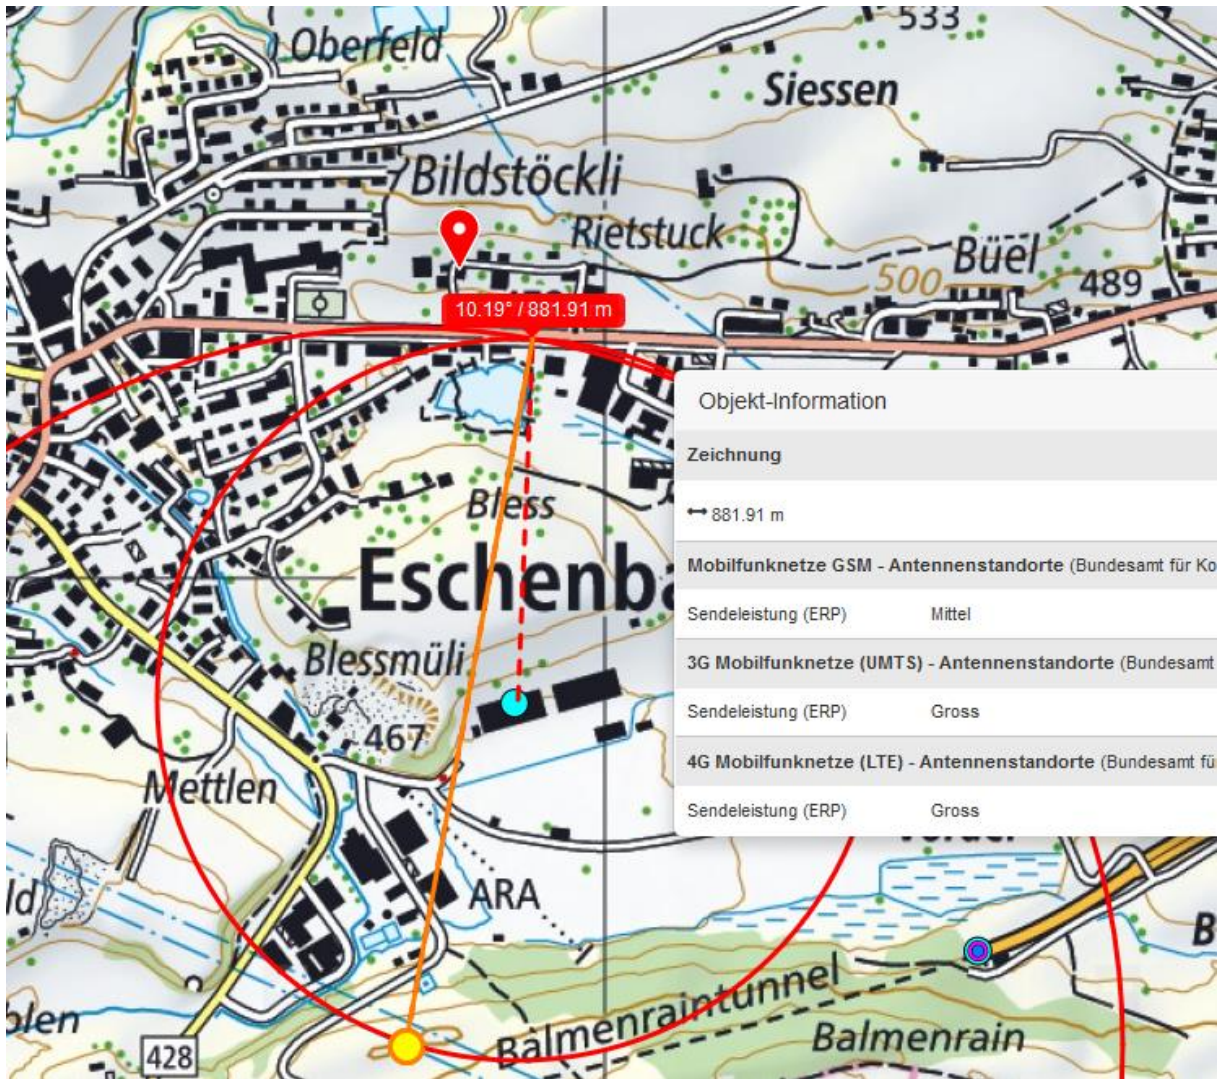

23.04.2015

Eschenbach SG - Mit Motorrad gestürzt

Autor/Quelle: Kapo SG

Am Mittwochnachmittag (22.04.2015), um 14:40 Uhr, ist ein 71-Jähriger mit seinem Motorrad beim Rietstück gestürzt, als er mit seinem Motorrad von Eschenbach in Richtung Neuhaus gefahren ist. Gemäss Zeugenaussagen musste er vermutlich aufgrund eines langsameren Fahrzeuges abrupt abbremsen, worauf er mit seinem Motorrad stürzte. Mit unbestimmten Verletzungen wurde er ins Spital gebracht. Am Motorrad entstand Sachschaden von rund 3'000 Franken.

Sender GSM reicht nicht hinter dem Hügel hervor.

stanz, Fläche oder Profil messen

Messen

Erfassen Sie eine Pol
 Distanz: 447.62 m
 Fläche: 0 m²
 Azimut der ersten Lin

Profil erstellen

Mobilfunknetze GSM - Antennenstandorte (Bundesamt für Kommunikation)

Informationen

Sendeleistung (ERP) Sehr klein

Die Autobahnsender sind nicht nach Eschenbach gerichtet, sehr klein.