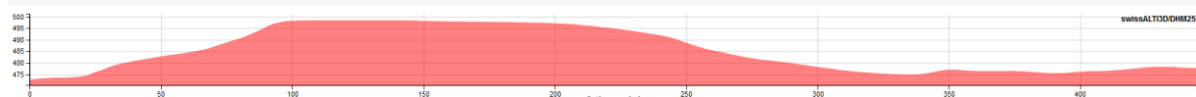

23.04.2015

Eschenbach SG - Mit Motorrad gestürzt

Autor/Quelle: Kapo SG

Am Mittwochnachmittag (22.04.2015), um 14:40 Uhr, ist ein 71-Jähriger mit seinem Motorrad beim Rietstück gestürzt, als er mit seinem Motorrad von Eschenbach in Richtung Neuhaus gefahren ist. Gemäss Zeugenaussagen musste er vermutlich aufgrund eines langsameren Fahrzeuges abrupt abbremsen, worauf er mit seinem Motorrad stürzte. Mit unbestimmten Verletzungen wurde er ins Spital gebracht. Am Motorrad entstand Sachschaden von rund 3'000 Franken.

Sender GSM reicht nicht hinter dem Hügel hervor.

stanz, Fläche oder Profil messen

Messen

Erfassen Sie eine Pol
 Distanz: 447.62 m
 Fläche: 0 m²
 Azimut der ersten Lin

Profil erstellen

Mobilfunknetze GSM - Antennenstandorte (Bundesamt für Kommunikation)

Informationen

Sendeleistung (ERP) Sehr klein

Die Autobahnsender sind nicht nach Eschenbach gerichtet, sehr klein.