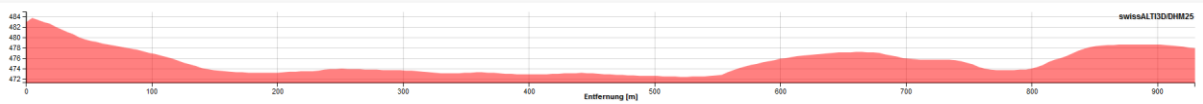

23.04.2015

Eschenbach SG - Mit Motorrad gestürzt

Autor/Quelle: Kapo SG

Am Mittwochnachmittag (22.04.2015), um 14:40 Uhr, ist ein 71-Jähriger mit seinem Motorrad beim Rietstück gestürzt, als er mit seinem Motorrad von Eschenbach in Richtung Neuhaus gefahren ist. Gemäss Zeugenaussagen musste er vermutlich aufgrund eines langsameren Fahrzeuges abrupt abbremsen, worauf er mit seinem Motorrad stürzte. Mit unbestimmten Verletzungen wurde er ins Spital gebracht. Am Motorrad entstand Sachschaden von rund 3'000 Franken.

Sender GSM reicht nicht hinter dem Hügel hervor.

stanz, Fläche oder Profil messen

Messen

Erfassen Sie eine Pol
 Distanz: 447.62 m
 Fläche: 0 m²
 Azimut der ersten Lin

Profil erstellen

Mobilfunknetze GSM - Antennenstandorte (Bundesamt für Kommunikation)

Informationen

Sendeleistung (ERP) Sehr klein

Die Autobahnsender sind nicht nach Eschenbach gerichtet, sehr klein.