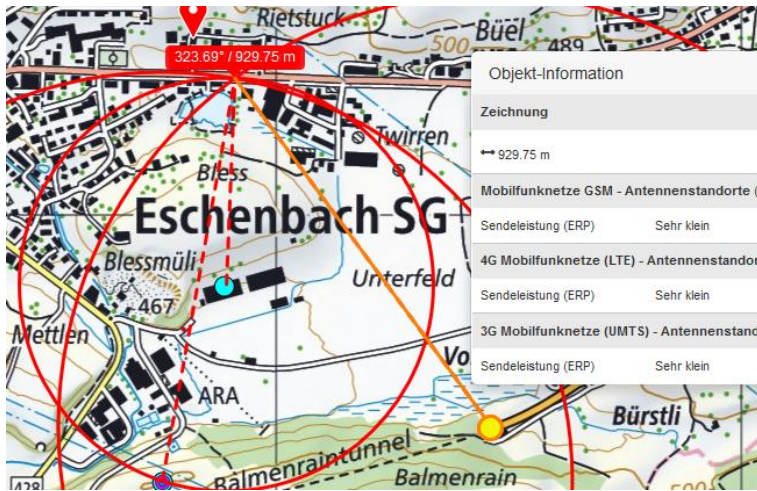

23.04.2015

Eschenbach SG - Mit Motorrad gestürzt

Autor/Quelle: Kapo SG

Am Mittwochnachmittag (22.04.2015), um 14:40 Uhr, ist ein 71-Jähriger mit seinem Motorrad beim Rietstück gestürzt, als er mit seinem Motorrad von Eschenbach in Richtung Neuhaus gefahren ist. Gemäss Zeugenaussagen musste er vermutlich aufgrund eines langsameren Fahrzeuges abrupt abbremsen, worauf er mit seinem Motorrad stürzte. Mit unbestimmten Verletzungen wurde er ins Spital gebracht. Am Motorrad entstand Sachschaden von rund 3'000 Franken.

Sender GSM reicht nicht hinter dem Hügel hervor.

stanz, Fläche oder Profil messen

Messen

Erfassen Sie eine Pol
 Distanz: 447.62 m
 Fläche: 0 m²
 Azimut der ersten Lin

Profil erstellen

Mobilfunknetze GSM - Antennenstandorte (Bundesamt für Kommunikation)

Informationen

Sendeleistung (ERP) Sehr klein

Die Autobahnsender sind nicht nach Eschenbach gerichtet, sehr klein.