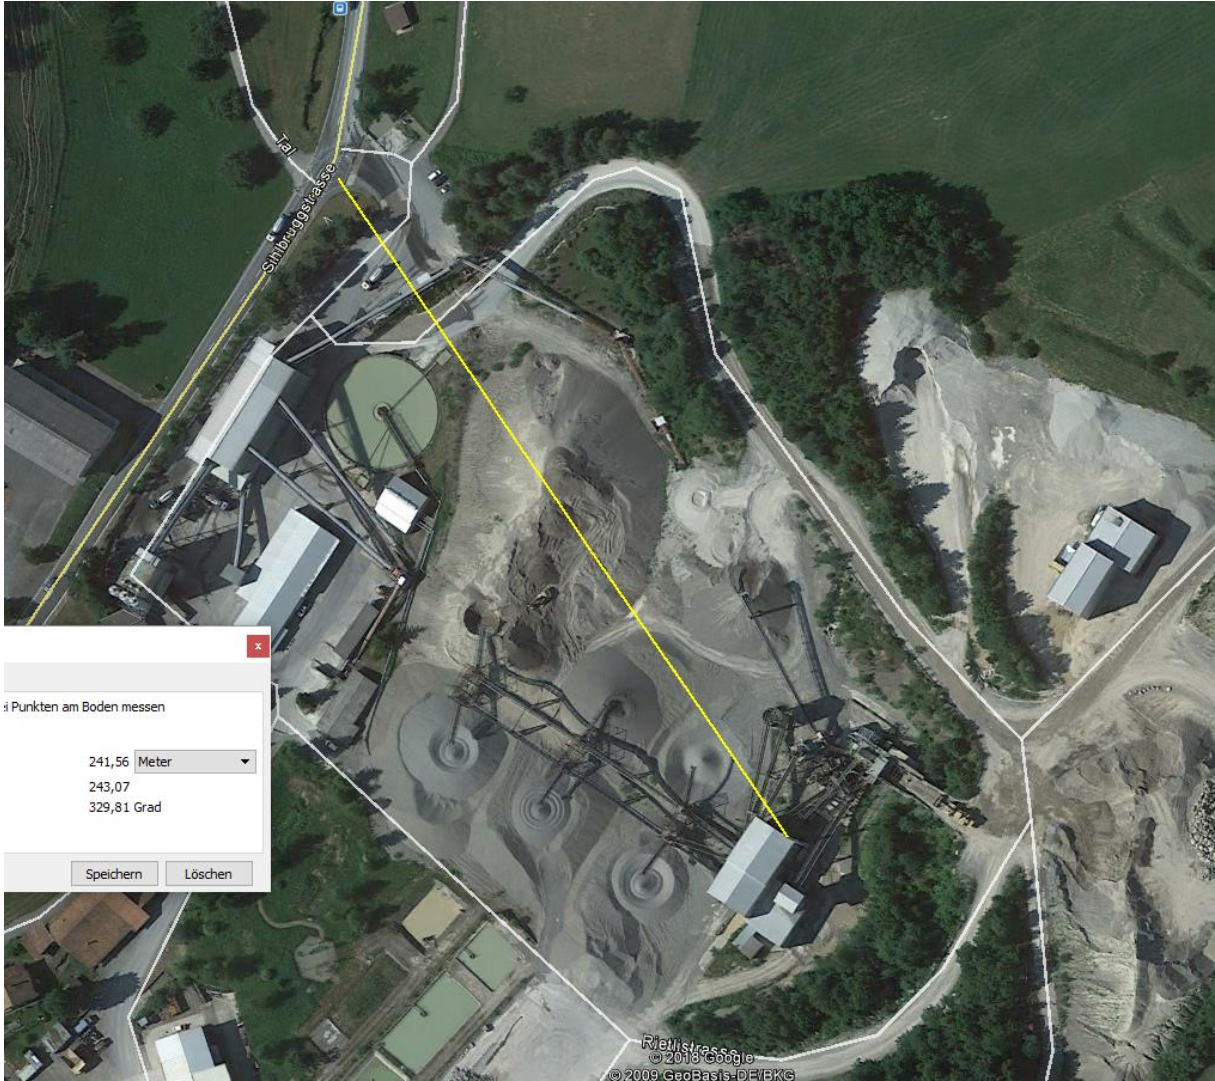

08.06.2015

Neuheim ZG - 86-Jähriger stirbt nach Verkehrsunfall

Autor/Quelle: Kapo ZG

Sechs Tage nach einem Verkehrsunfall in Neuheim ist ein 86-jähriger Beteiligter im Spital gestorben.

Der Unfall ereignete sich bereits am Freitag, 29. Mai 2015, in Neuheim. Ein 86-jähriger Automobilist war kurz nach 18:30 Uhr von einem Kieswerk kommend in die Sihlbruggstrasse eingebogen, wo er mit einem anderen Autofahrer (71) zusammensties. Beide Unfallbeteiligten konnten ihre Fahrzeuge selbstständig verlassen. Der alarmierte Rettungsdienst Zug brachte den 86-Jährigen ins Spital. Dort verschlechterte sich sein Zustand zusehends. Am Fronleichnam (4. Juni 2015) verstarb er im Krankenhaus.

Neuheim ZG - 86-Jähriger stirbt nach Verkehrsunfall

Die Staatsanwaltschaft des Kantons Zug hat eine Untersuchung eröffnet.

© 2016 Google

Google e

Bildaufnahmedatum: 11/2013 47°12'25.14" N 8°35'10.72" O Höhe: 609 m Sichthöhe:

3G Mobilfunknetze (UMTS) - Antennens

Informationen
 Sendeleistung (ERP) Gross

Sihlbruggstrasse 6345 Neuheim

Messen

Erfassen Sie eine F
 Distanz: 249.71 m
 Fläche: 0 m²
 Azimut der ersten L

Profil erstelle

UMTS gross, GSM mittel, lte mittel 250 m

3 Punkten am Boden messen

241,56 Meter

243,07

329,81 Grad

Speichern Löschen

© 2018 Google
© 2009 GeoBasis-DE/BKG

© 2009 GeoBasis-DE/BKG
© 2018 Google
© 2018 Google

Bilddatumsdatum: 11/2013 47°12'14.64" N 8