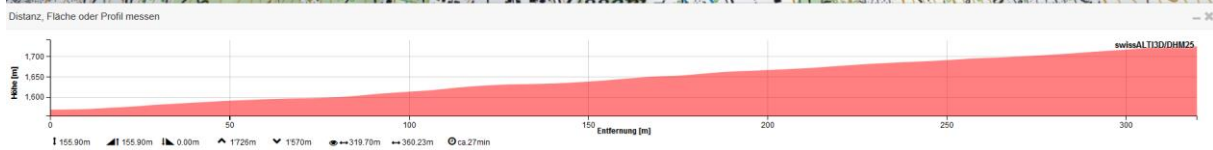

Saas-Fee: Fahrradfahrer schwer verletzt

Am 12.06.2014 gegen 01:30 Uhr, kam es in Saas-Fee zu einem Selbstunfall eines Fahrradfahrers.

Ein 25-jähriger Deutscher, welcher in der Region wohnhaft ist, fuhr dabei auf der Kantonsstrasse von Saas-Fee in Richtung Saas-Grund. Nach der Ortsausfahrt Saas-Fee kam er aus unbekanntem Gründen zu Fall. Schwer verletzt wurde er mittels Helikopter der Air-Zermatt ins Spital nach Sitten überflogen. Ersten Erkenntnissen zufolge trug der Fahrradfahrer keinen Schutzhelm.

<https://www.polizeiwallis.ch/medienmitteilungen/saas-fee-fahrradfahrer-schwer-verletzt/>

Die Stelle ist von unten vom Sendergebäude sichtbar, die Böschung fällt linear zum Tal ab

Morgen früh, d.h Wetter vom 11.6. über Mitternacht: