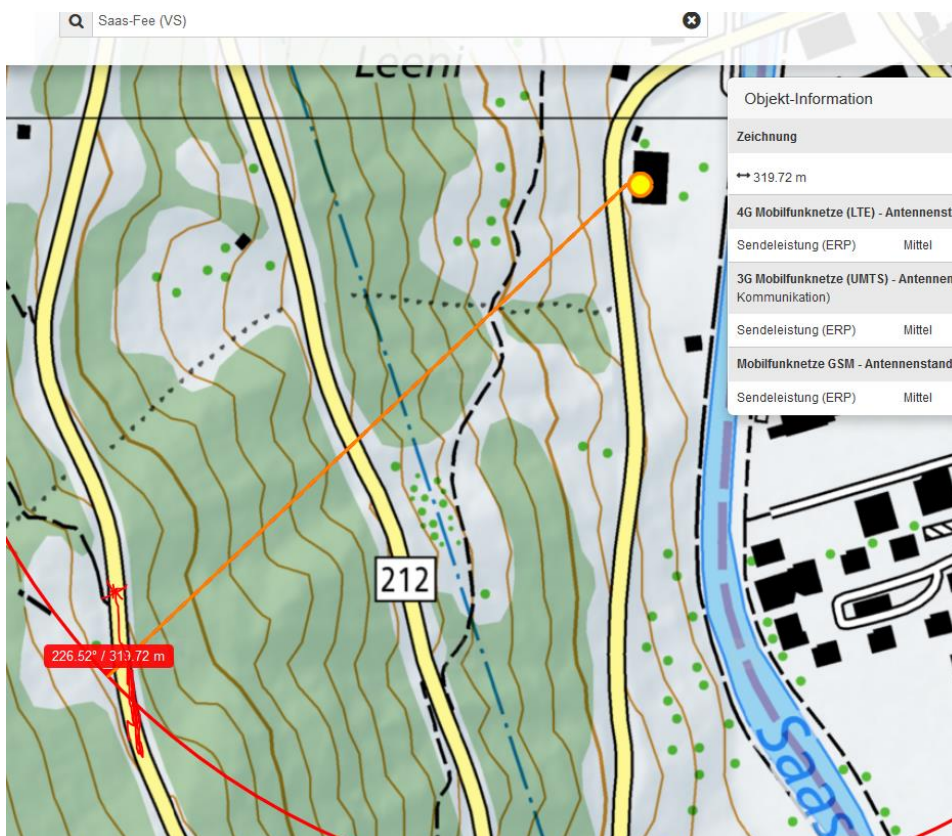

Saas-Fee: Fahrradfahrer schwer verletzt

Am 12.06.2014 gegen 01:30 Uhr, kam es in Saas-Fee zu einem Selbstunfall eines Fahrradfahrers.

Ein 25-jähriger Deutscher, welcher in der Region wohnhaft ist, fuhr dabei auf der Kantonsstrasse von Saas-Fee in Richtung Saas-Grund. Nach der Ortsausfahrt Saas-Fee kam er aus unbekanntem Gründen zu Fall. Schwer verletzt wurde er mittels Helikopter der Air-Zermatt ins Spital nach Sitten überflogen. Ersten Erkenntnissen zufolge trug der Fahrradfahrer keinen Schutzhelm.

<https://www.polizeiwallis.ch/medienmitteilungen/saas-fee-fahrradfahrer-schwer-verletzt/>

Die Stelle ist von unten vom Sendergebäude sichtbar, die Böschung fällt linear zum Tal ab

Morgen früh, d.h Wetter vom 11.6. über Mitternacht:

Niederschlag, eventuell Tierunfall, aber kein entsprechender Eintrag ein Jahr später.

Relativ wenig