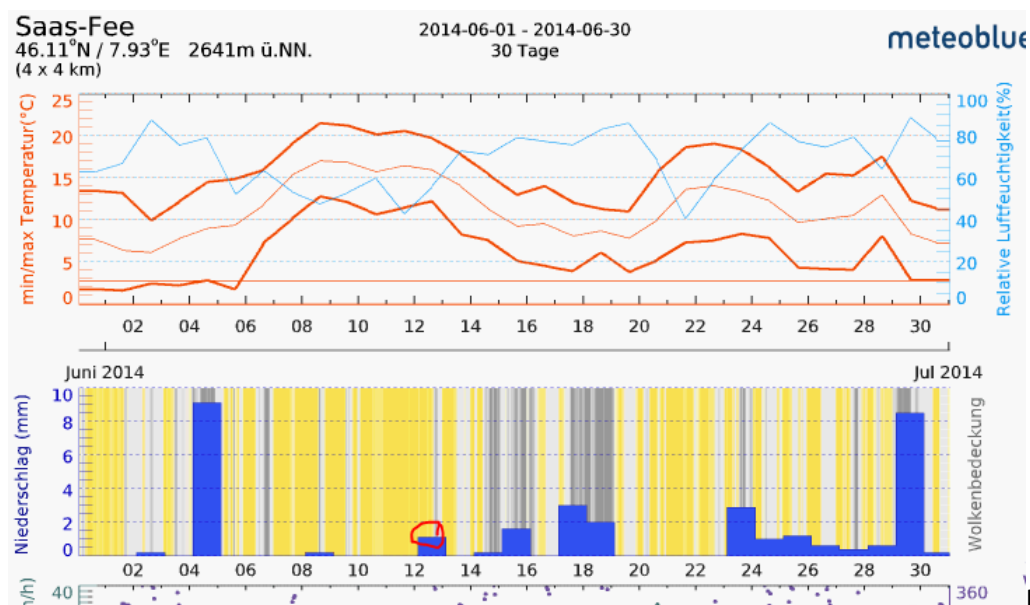

Saas-Fee: Fahrradfahrer schwer verletzt

Am 12.06.2014 gegen 01:30 Uhr, kam es in Saas-Fee zu einem Selbstunfall eines Fahrradfahrers.

Ein 25-jähriger Deutscher, welcher in der Region wohnhaft ist, fuhr dabei auf der Kantonsstrasse von Saas-Fee in Richtung Saas-Grund. Nach der Ortsausfahrt Saas-Fee kam er aus unbekanntem Gründen zu Fall. Schwer verletzt wurde er mittels Helikopter der Air-Zermatt ins Spital nach Sitten überflogen. Ersten Erkenntnissen zufolge trug der Fahrradfahrer keinen Schutzhelm.

<https://www.polizeiwallis.ch/medienmitteilungen/saas-fee-fahrradfahrer-schwer-verletzt/>

Die Stelle ist von unten vom Sendergebäude sichtbar, die Böschung fällt linear zum Tal ab

Morgen früh, d.h Wetter vom 11.6. über Mitternacht:

Niederschlag, eventuell Tierunfall, aber kein entsprechender Eintrag ein Jahr später.

Relativ wenig