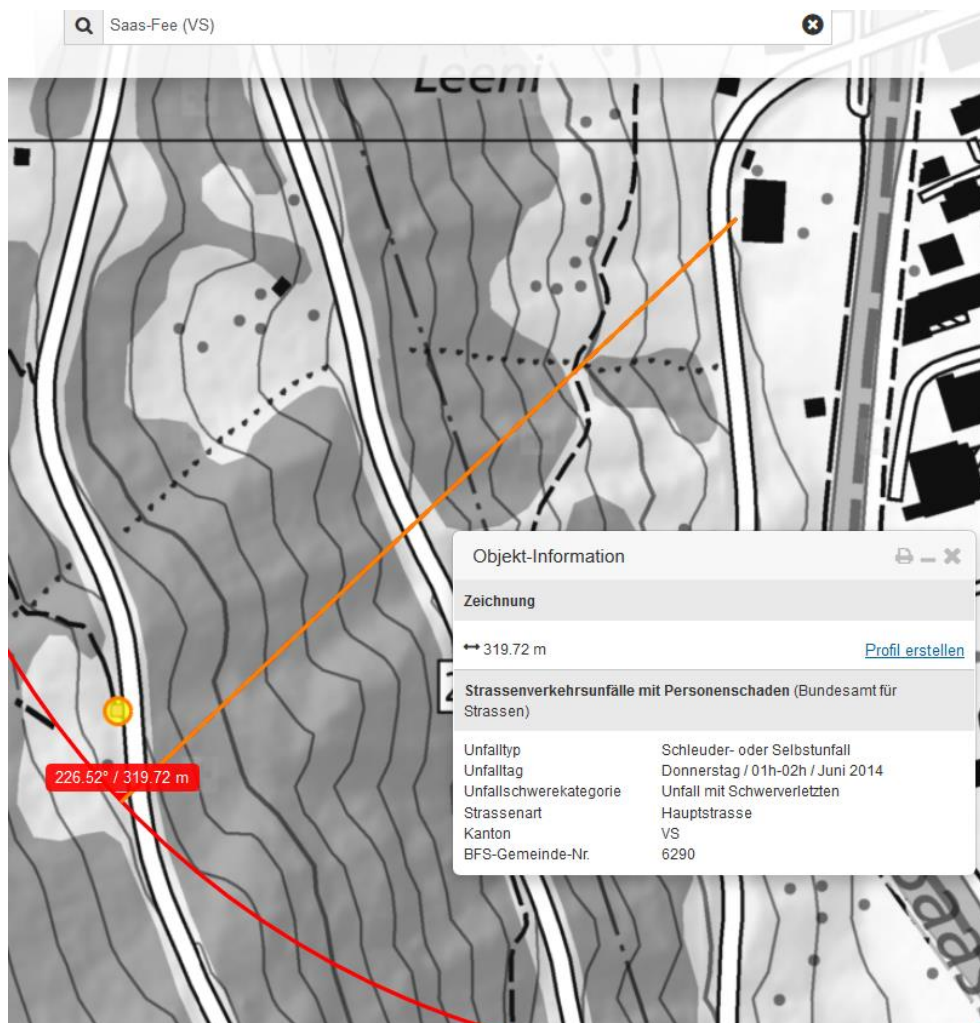

Saas-Fee: Fahrradfahrer schwer verletzt

Am 12.06.2014 gegen 01:30 Uhr, kam es in Saas-Fee zu einem Selbstunfall eines Fahrradfahrers.

Ein 25-jähriger Deutscher, welcher in der Region wohnhaft ist, fuhr dabei auf der Kantonsstrasse von Saas-Fee in Richtung Saas-Grund. Nach der Ortsausfahrt Saas-Fee kam er aus unbekanntem Gründen zu Fall. Schwer verletzt wurde er mittels Helikopter der Air-Zermatt ins Spital nach Sitten überflogen. Ersten Erkenntnissen zufolge trug der Fahrradfahrer keinen Schutzhelm.

<https://www.polizeiwallis.ch/medienmitteilungen/saas-fee-fahrradfahrer-schwer-verletzt/>

Die Stelle ist von unten vom Sendergebäude sichtbar, die Böschung fällt linear zum Tal ab

Morgen früh, d.h Wetter vom 11.6. über Mitternacht:

Niederschlag, eventuell Tierunfall, aber kein entsprechender Eintrag ein Jahr später.

Relativ wenig