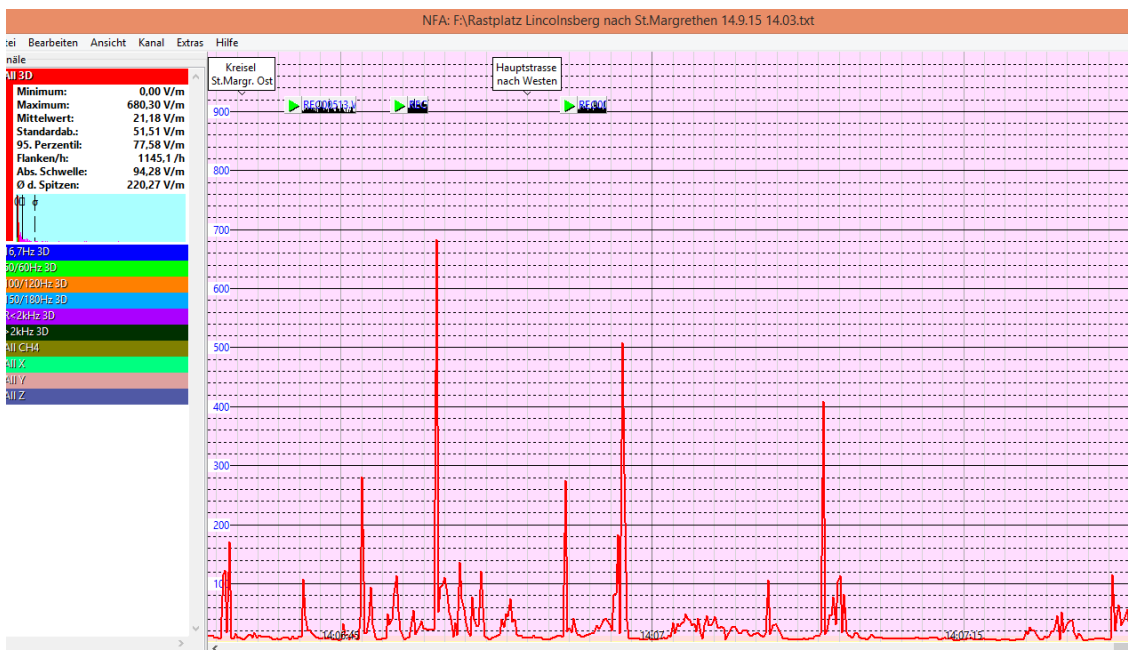

91-Jährige fährt in Wegweiser 11.12.14

Der Unfallwagen. (Bild: Kapo SG)

ST.MARGRETHEN. Am Donnerstagmittag ist eine 91-jährige Frau von Thal her in den Baugartenkreisel eingefahren. Bei der Ausfahrt in Richtung Rheinpark fuhr sie in einen Wegweiser.

Zur Klärung des genauen Unfallhergangs sucht die Kantonspolizei St.Gallen Zeugen. Personen, welche Angaben machen können, werden gebeten, sich mit der Polizeistation St.Margrethen, 058-229-77-40, in Verbindung zu setzen. (kapo/dwa)

<https://www.kapo.sg.ch/news/kapo/2014/12/st-margrethen--selbstunfall--zeugenaufruf.html>

dass hier nur GSM abgestrahlt wurde, könnte auch ein Versehen sein, eher unwahrscheinlich für diesen Standort.

Später jedenfalls alle Dienste, z.B. im Fall 3305_St.Margrethen_22.05.2019

Erstmals seitlich links Sicht auf Sender auf Silo am Bahnhof. Senderichtung SW

Oben: Sender auf Silo - vom Kreisel aus. Unten: Signalpfosten

Beim Anfahren links exponiert, dann im Kreisel bei «16 Uhr» frontal, worauf der Kontrollverlust einsetzte.