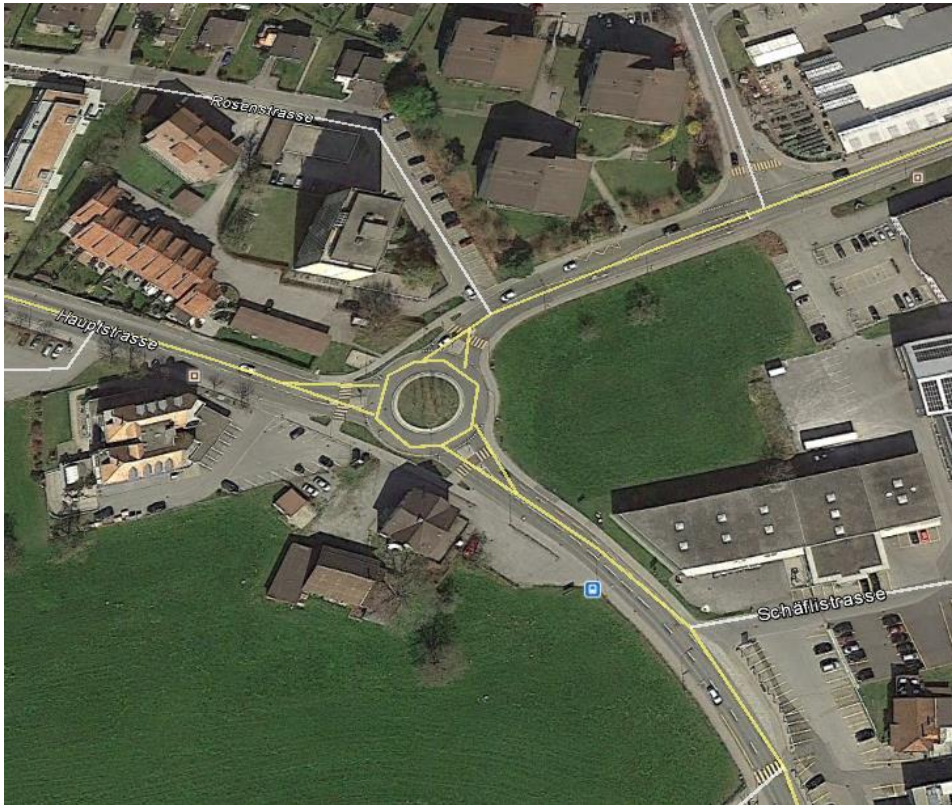

91-Jährige fährt in Wegweiser 11.12.14

Der Unfallwagen. (Bild: Kapo SG)

ST.MARGRETHEN. Am Donnerstagmittag ist eine 91-jährige Frau von Thal her in den Baugartenkreisel eingefahren. Bei der Ausfahrt in Richtung Rheinpark fuhr sie in einen Wegweiser.

Zur Klärung des genauen Unfallhergangs sucht die Kantonspolizei St.Gallen Zeugen. Personen, welche Angaben machen können, werden gebeten, sich mit der Polizeistation St.Margrethen, 058-229-77-40, in Verbindung zu setzen. (kapo/dwa)

<https://www.kapo.sg.ch/news/kapo/2014/12/st-margrethen--selbstunfall--zeugenaufruf.html>

dass hier nur GSM abgestrahlt wurde, könnte auch ein Versehen sein, eher unwahrscheinlich für diesen Standort.

Später jedenfalls alle Dienste, z.B. im Fall 3305_St.Margrethen_22.05.2019

Erstmals seitlich links Sicht auf Sender auf Silo am Bahnhof. Senderichtung SW

Oben: Sender auf Silo - vom Kreisel aus. Unten: Signalpfosten

Beim Anfahren links exponiert, dann im Kreisel bei «16 Uhr» frontal, worauf der Kontrollverlust einsetzte.