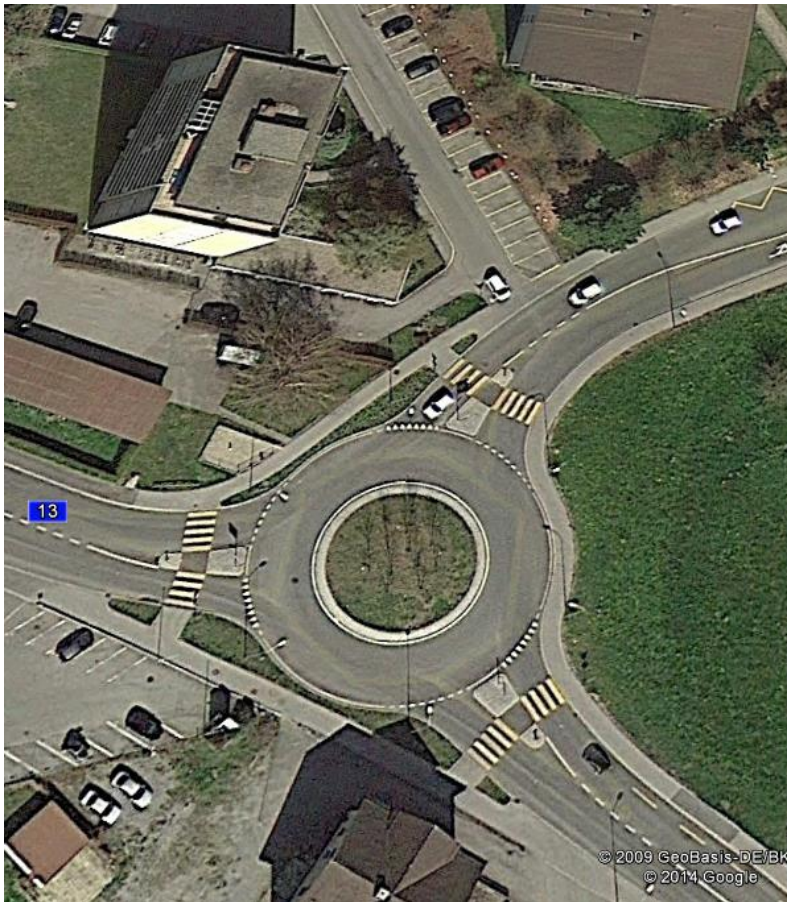

91-Jährige fährt in Wegweiser 11.12.14

Der Unfallwagen. (Bild: Kapo SG)

ST.MARGRETHEN. Am Donnerstagmittag ist eine 91-jährige Frau von Thal her in den Baugartenkreisel eingefahren. Bei der Ausfahrt in Richtung Rheinpark fuhr sie in einen Wegweiser.

Zur Klärung des genauen Unfallhergangs sucht die Kantonspolizei St.Gallen Zeugen. Personen, welche Angaben machen können, werden gebeten, sich mit der Polizeistation St.Margrethen, 058-229-77-40, in Verbindung zu setzen. (kapo/dwa)

<https://www.kapo.sg.ch/news/kapo/2014/12/st-margrethen--selbstunfall--zeugenaufruf.html>

dass hier nur GSM abgestrahlt wurde, könnte auch ein Versehen sein, eher unwahrscheinlich für diesen Standort.

Später jedenfalls alle Dienste, z.B. im Fall 3305_St.Margrethen_22.05.2019

Erstmals seitlich links Sicht auf Sender auf Silo am Bahnhof. Senderichtung SW

Oben: Sender auf Silo - vom Kreisel aus. Unten: Signalpfosten

Beim Anfahren links exponiert, dann im Kreisel bei «16 Uhr» frontal, worauf der Kontrollverlust einsetzte.