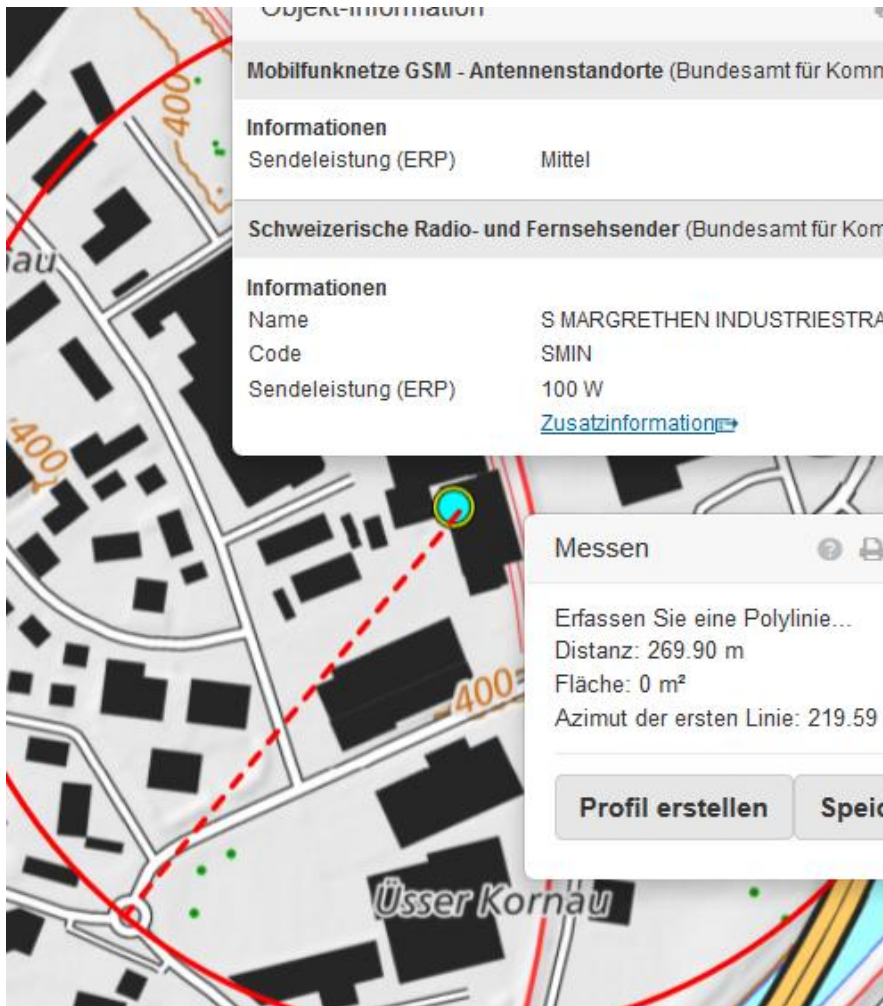

91-Jährige fährt in Wegweiser 11.12.14

Der Unfallwagen. (Bild: Kapo SG)

ST.MARGRETHEN. Am Donnerstagmittag ist eine 91-jährige Frau von Thal her in den Baugartenkreisel eingefahren. Bei der Ausfahrt in Richtung Rheinpark fuhr sie in einen Wegweiser.

Zur Klärung des genauen Unfallhergangs sucht die Kantonspolizei St.Gallen Zeugen. Personen, welche Angaben machen können, werden gebeten, sich mit der Polizeistation St.Margrethen, 058-229-77-40, in Verbindung zu setzen. (kapo/dwa)

<https://www.kapo.sg.ch/news/kapo/2014/12/st-margrethen--selbstunfall--zeugenaufruf.html>

dass hier nur GSM abgestrahlt wurde, könnte auch ein Versehen sein, eher unwahrscheinlich für diesen Standort.

Später jedenfalls alle Dienste, z.B. im Fall 3305_St.Margrethen_22.05.2019

Erstmals seitlich links Sicht auf Sender auf Silo am Bahnhof. Senderichtung SW

Oben: Sender auf Silo - vom Kreisel aus. Unten: Signalpfosten

Beim Anfahren links exponiert, dann im Kreisel bei «16 Uhr» frontal, worauf der Kontrollverlust einsetzte.