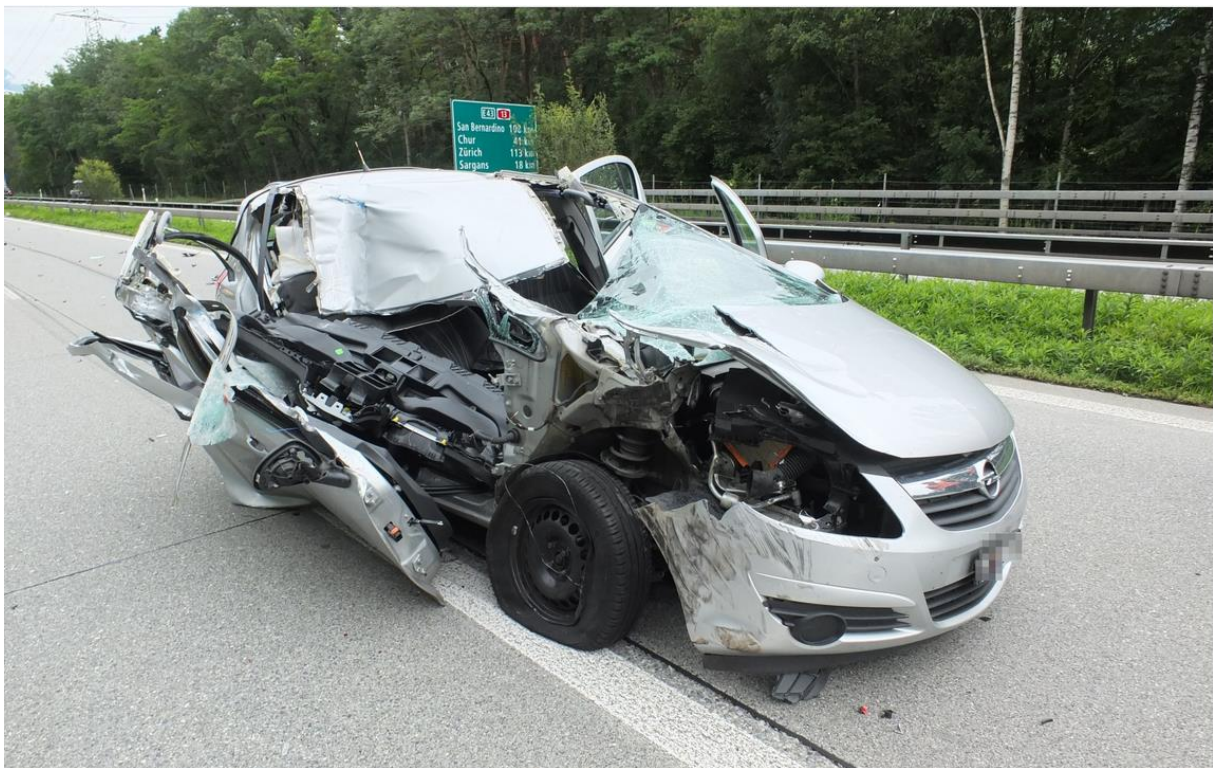

Buchs: Schwerer Unfall auf der Autobahn A13

Am Donnerstagnachmittag (10.07.2014), um 14:50 Uhr, ist kurz vor der Ausfahrt Buchs ein Auto ins Heck eines Lastwagens geprallt. Die 16-jährige Beifahrerin wurde mit schweren Verletzungen durch die REGA ins Spital geflogen. Die Autobahn in Fahrtrichtung St.Margrethen musste während den Bergungsarbeiten gesperrt werden. Es kam zu langen Rückstaus.

Ein 24-jähriger Lenker fuhr mit seinem Auto auf der Autobahn von Sevelen in Richtung Buchs. Kurz vor der Ausfahrt Buchs schief er am Steuer ein. Das Auto prallte ungebremst ins Heck eines Lastwagens. Die Beifahrerin wurde mit schweren, der Lenker mit leichten Verletzungen ins Spital eingeliefert. Während rund zwei Stunden kam es zu Verkehrsbehinderungen.

<https://www.kapo.sg.ch/news/kapo/2014/07/buchs--schwerer-unfall-auf-der-autobahn-a13-.html>